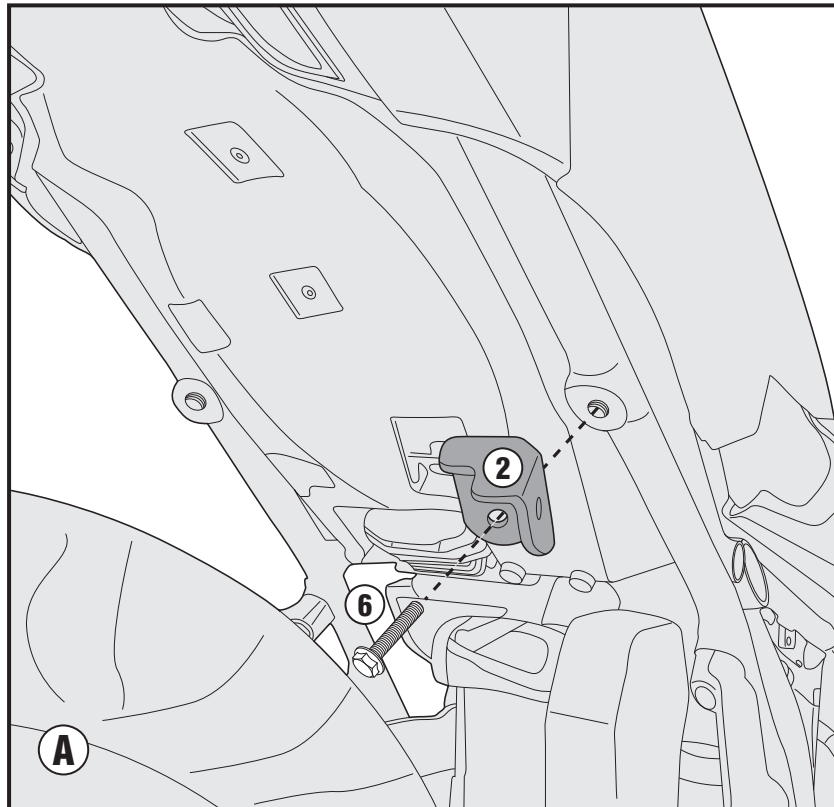

5117FZ - KZ5117

PORTAPACCO SPECIFICO - SPECIFIC HOLDER - PORTE-PAQUET SPÉCIFIQUE - SPEZIFISCHER TRÄGER - PORTA-EQUIPAJE ESPECÍFICO

BMW R1200R (2015)