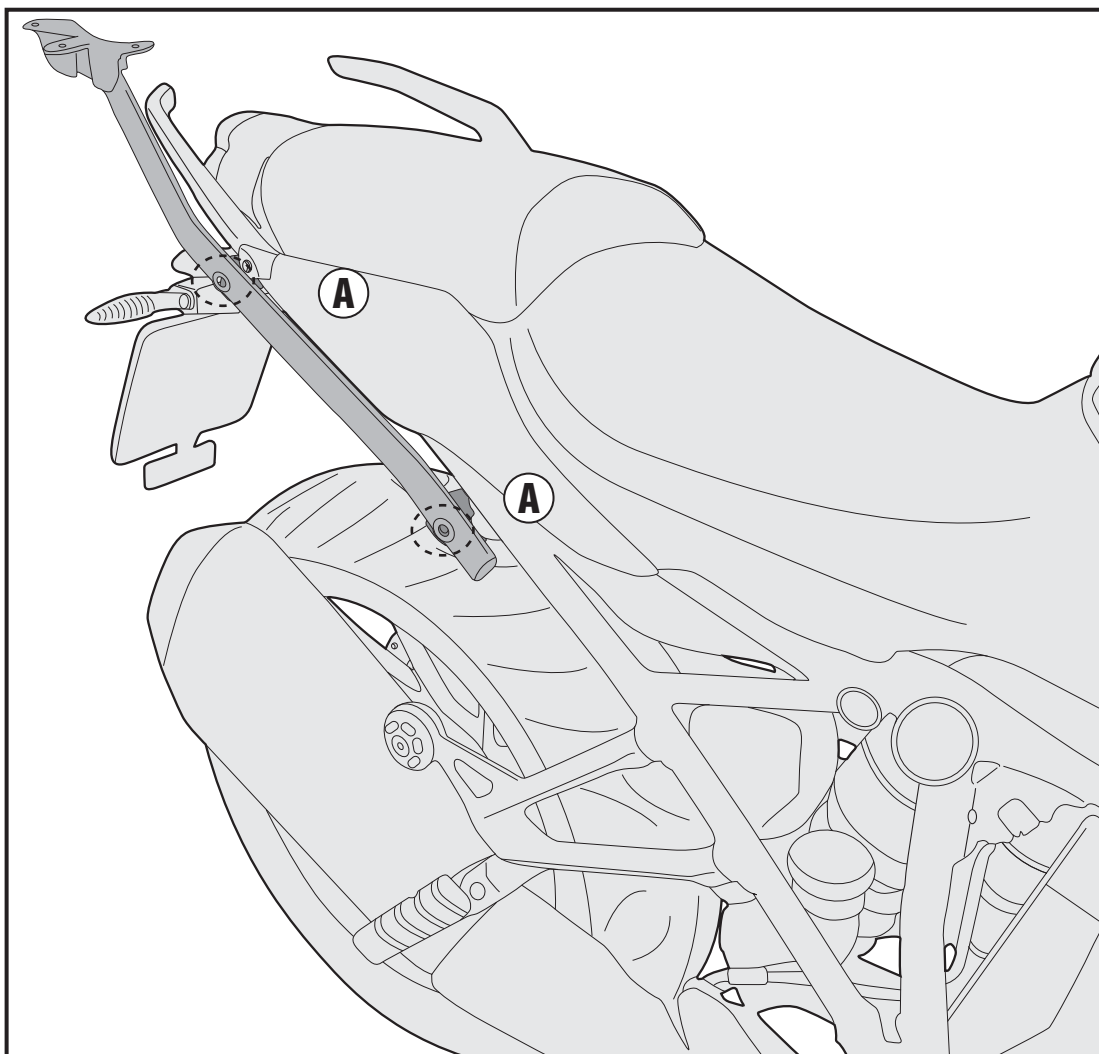

5117FZ - KZ5117

PORTAPACCO SPECIFICO - SPECIFIC HOLDER - PORTE-PAQUET SPÉCIFIQUE - SPEZIFISCHER TRÄGER - PORTA-EQUIPAJE ESPECÍFICO

BMW R1200R (2015)