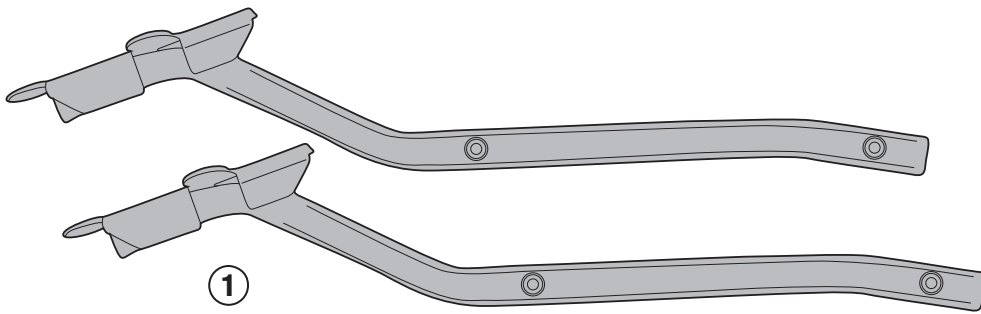

5117FZ - KZ5117

PORTAPACCO SPECIFICO - SPECIFIC HOLDER - PORTE-PAQUET SPÉCIFIQUE - SPEZIFISCHER TRÄGER - PORTA-EQUIPAJE ESPECÍFICO

BMW R1200R (2015)

N°	Descrizione	Caratteristiche	Codice	Quantità
1	Supporto - Support Support - Halterung Soporte - Apoio	-	5117FZ	2(Dx;Sx)
2	Supporto - Support Support - Halterung Soporte - Apoio	-	GL2892	4(Dx;Sx)
3	Vite - Screw Vis - Schraube Tornillo - Parafuso	TCEI M8x25	825TCEI	4
4	Vite - Screw Vis - Schraube Tornillo - Parafuso	TCEI M6x25	625TCEI	2
5	Vite - Screw Vis - Schraube Tornillo - Parafuso	TECF M8x50	850TECF	2
6	Vite - Screw Vis - Schraube Tornillo - Parafuso	TECF M8x20	820TECF	2
7	Distanziale - Spacer Entretoise - Distanzstueck Distanciador - Españador	Ø24x26 Foro 10,5mm	C22L20F10,5T	2
8	Coprivite - Screw Cap - Cache Vis Stopsschraube - Tapa Tornillo	-	Z801	4
9	Dado - Bolt - Erou Mutter - Tuerca - Porca	Auto Bloccante Flangiato M8	8DADIAFLN	4
10	Dado - Bolt - Erou Mutter - Tuerca - Porca	Auto Bloccante Flangiato M	6DADIAFLN	2
11	Rondella - Washer Rondelle - Scheibe Arandela - Arruela	Ø6	6RON	2
12	Particolari Inclusi Nel Kit Viteria Della Piastra Components Included In The Fitting Kit Of The Plate Pièces Incluses Dans Le Kit De Vis De La Platine Die Einzelnen Teile Sind Bei Montagekit Der Platte Enthalten Despieces Incluidos En El Kit De Anclajes De La Parrilla Explodiu incluído no Kit as âncoras da grelha	-	-	-

5117FZ - KZ5117

PORTAPACCO SPECIFICO - SPECIFIC HOLDER - PORTE-PAQUET SPÉCIFIQUE - SPEZIFISCHER TRÄGER - PORTA-EQUIPAJE ESPECÍFICO

BMW R1200R (2015)

5117FZ - KZ5117

PORTAPACCO SPECIFICO - SPECIFIC HOLDER - PORTE-PAQUET SPÉCIFIQUE - SPEZIFISCHER TRÄGER - PORTA-EQUIPAJE ESPECÍFICO

BMW R1200R (2015)

5117FZ - KZ5117

PORTAPACCO SPECIFICO - SPECIFIC HOLDER - PORTE-PAQUET SPÉCIFIQUE - SPEZIFISCHER TRÄGER - PORTA-EQUIPAJE ESPECÍFICO

BMW R1200R (2015)

5117FZ - KZ5117

PORTAPACCO SPECIFICO - SPECIFIC HOLDER - PORTE-PAQUET SPÉCIFIQUE - SPEZIFISCHER TRÄGER - PORTA-EQUIPAJE ESPECÍFICO