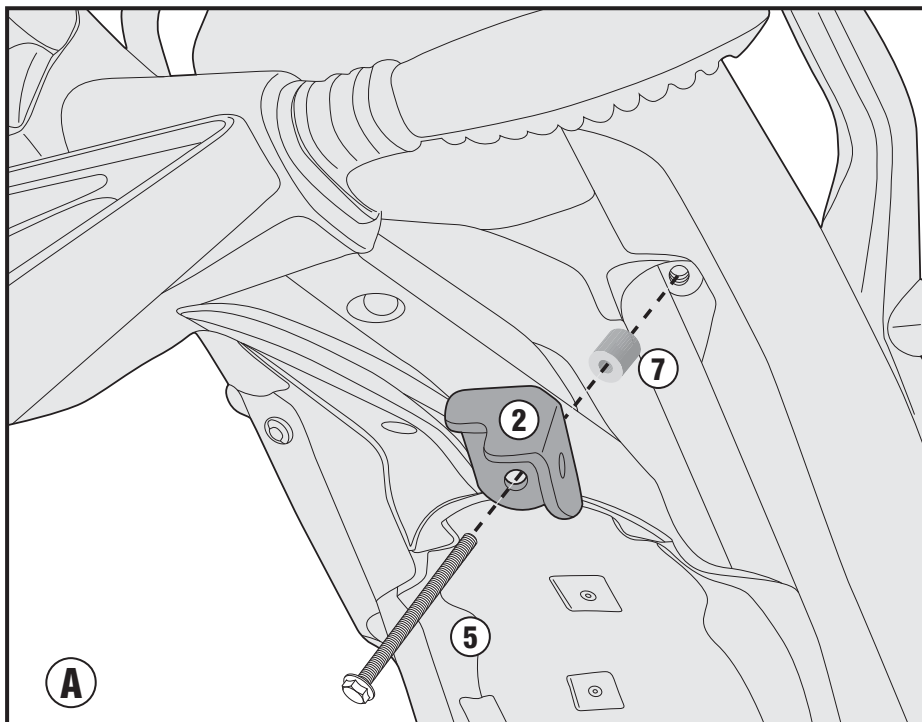

5117FZ - KZ5117

PORTAPACCO SPECIFICO - SPECIFIC HOLDER - PORTE-PAQUET SPÉCIFIQUE - SPEZIFISCHER TRÄGER - PORTA-EQUIPAJE ESPECÍFICO

BMW R1200R (2015)