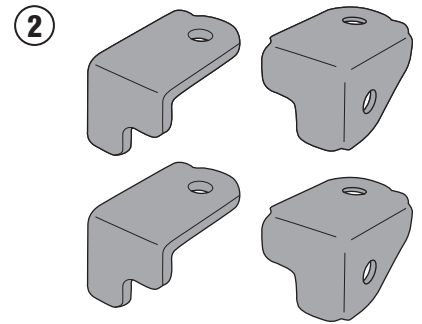

5117FZ - KZ5117

PORTAPACCO SPECIFICO - SPECIFIC HOLDER - PORTE-PAQUET SPÉCIFIQUE - SPEZIFISCHER TRÄGER - PORTA-EQUIPAJE ESPECÍFICO

BMW R1200R (2015)

N°	Descrizione	Caratteristiche	Codice	Quantità
1	Supporto - Support Support - Halterung Soporte - Apoio	-	5117FZ	2(Dx;Sx)
2	Supporto - Support Support - Halterung Soporte - Apoio	-	GL2892	4(Dx;Sx)
3	Vite - Screw Vis - Schraube Tornillo - Parafuso	TCEI M8x25	825TCEI	4
4	Vite - Screw Vis - Schraube Tornillo - Parafuso	TCEI M6x25	625TCEI	2
5	Vite - Screw Vis - Schraube Tornillo - Parafuso	TECF M8x50	850TECF	2
6	Vite - Screw Vis - Schraube Tornillo - Parafuso	TECF M8x20	820TECF	2
7	Distanziale - Spacer Entretoise - Distanzstueck Distanciador - Españador	Ø24x26 Foro 10,5mm	C22L20F10,5T	2
8	Coprivite - Screw Cap - Cache Vis Stopsschraube - Tapa Tornillo	-	Z801	4
9	Dado - Bolt - Erou Mutter - Tuerca - Porca	Auto Bloccante Flangiato M8	8DADIAFLN	4
10	Dado - Bolt - Erou Mutter - Tuerca - Porca	Auto Bloccante Flangiato M	6DADIAFLN	2
11	Rondella - Washer Rondelle - Scheibe Arandela - Arruela	Ø6	6RON	2
12	Particolari Inclusi Nel Kit Viteria Della Piastra Components Included In The Fitting Kit Of The Plate Pièces Incluses Dans Le Kit De Vis De La Platine Die Einzelnen Teile Sind Bei Montagekit Der Platte Enthalten Despieces Incluidos En El Kit De Anclajes De La Parrilla Explodiu incluído no Kit as âncoras da grelha	-	-	-

5117FZ - KZ5117

PORTAPACCO SPECIFICO - SPECIFIC HOLDER - PORTE-PAQUET SPÉCIFIQUE - SPEZIFISCHER TRÄGER - PORTA-EQUIPAJE ESPECÍFICO

BMW R1200R (2015)

5117FZ - KZ5117

PORTAPACCO SPECIFICO - SPECIFIC HOLDER - PORTE-PAQUET SPÉCIFIQUE - SPEZIFISCHER TRÄGER - PORTA-EQUIPAJE ESPECÍFICO

BMW R1200R (2015)

5117FZ - KZ5117

PORTAPACCO SPECIFICO - SPECIFIC HOLDER - PORTE-PAQUET SPÉCIFIQUE - SPEZIFISCHER TRÄGER - PORTA-EQUIPAJE ESPECÍFICO

BMW R1200R (2015)

5117FZ - KZ5117

PORTAPACCO SPECIFICO - SPECIFIC HOLDER - PORTE-PAQUET SPÉCIFIQUE - SPEZIFISCHER TRÄGER - PORTA-EQUIPAJE ESPECÍFICO