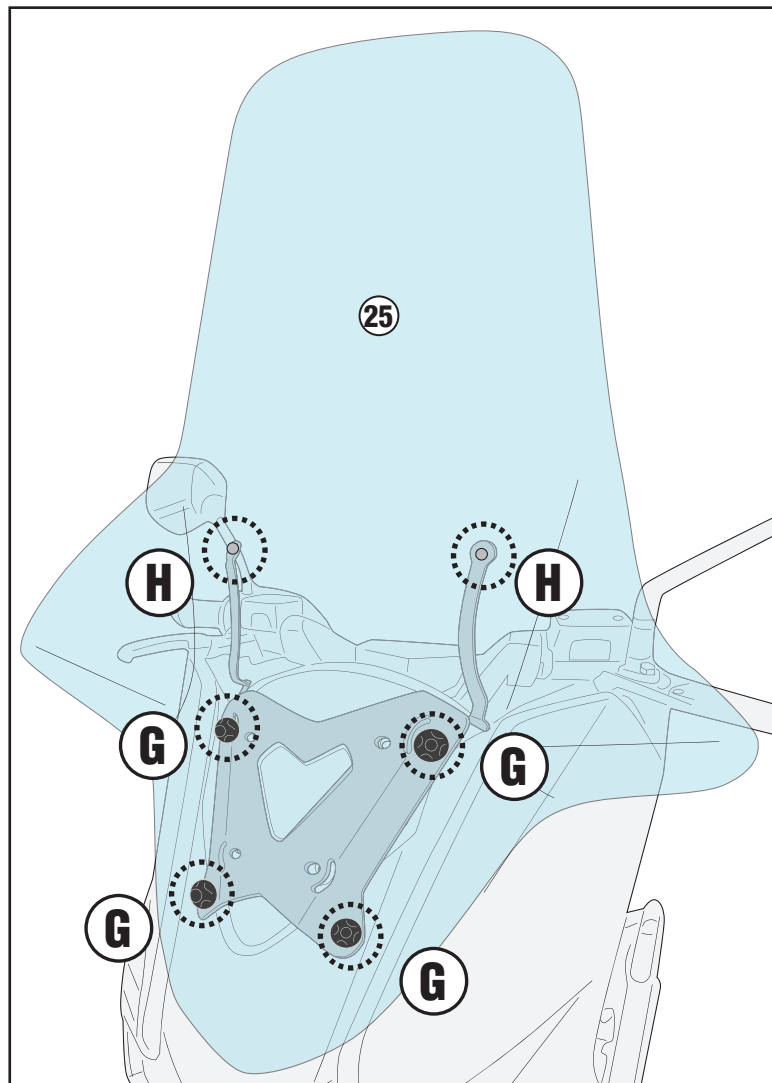

A9541A - A9541AK

ATTACCHI SPECIFICI PER - SPECIFIC FITTING KIT FOR - KIT DE MONTAGE SPECIFIQUE POUR
SPEZIFISCHER MONTAGEKIT FÜR - ANCLAJE ESPECÍFICO PARA - ANCORADOURO ESPECÍFICO

SILENCE S01 (2022) / SEAT Mò 125 (2022 / 2023)