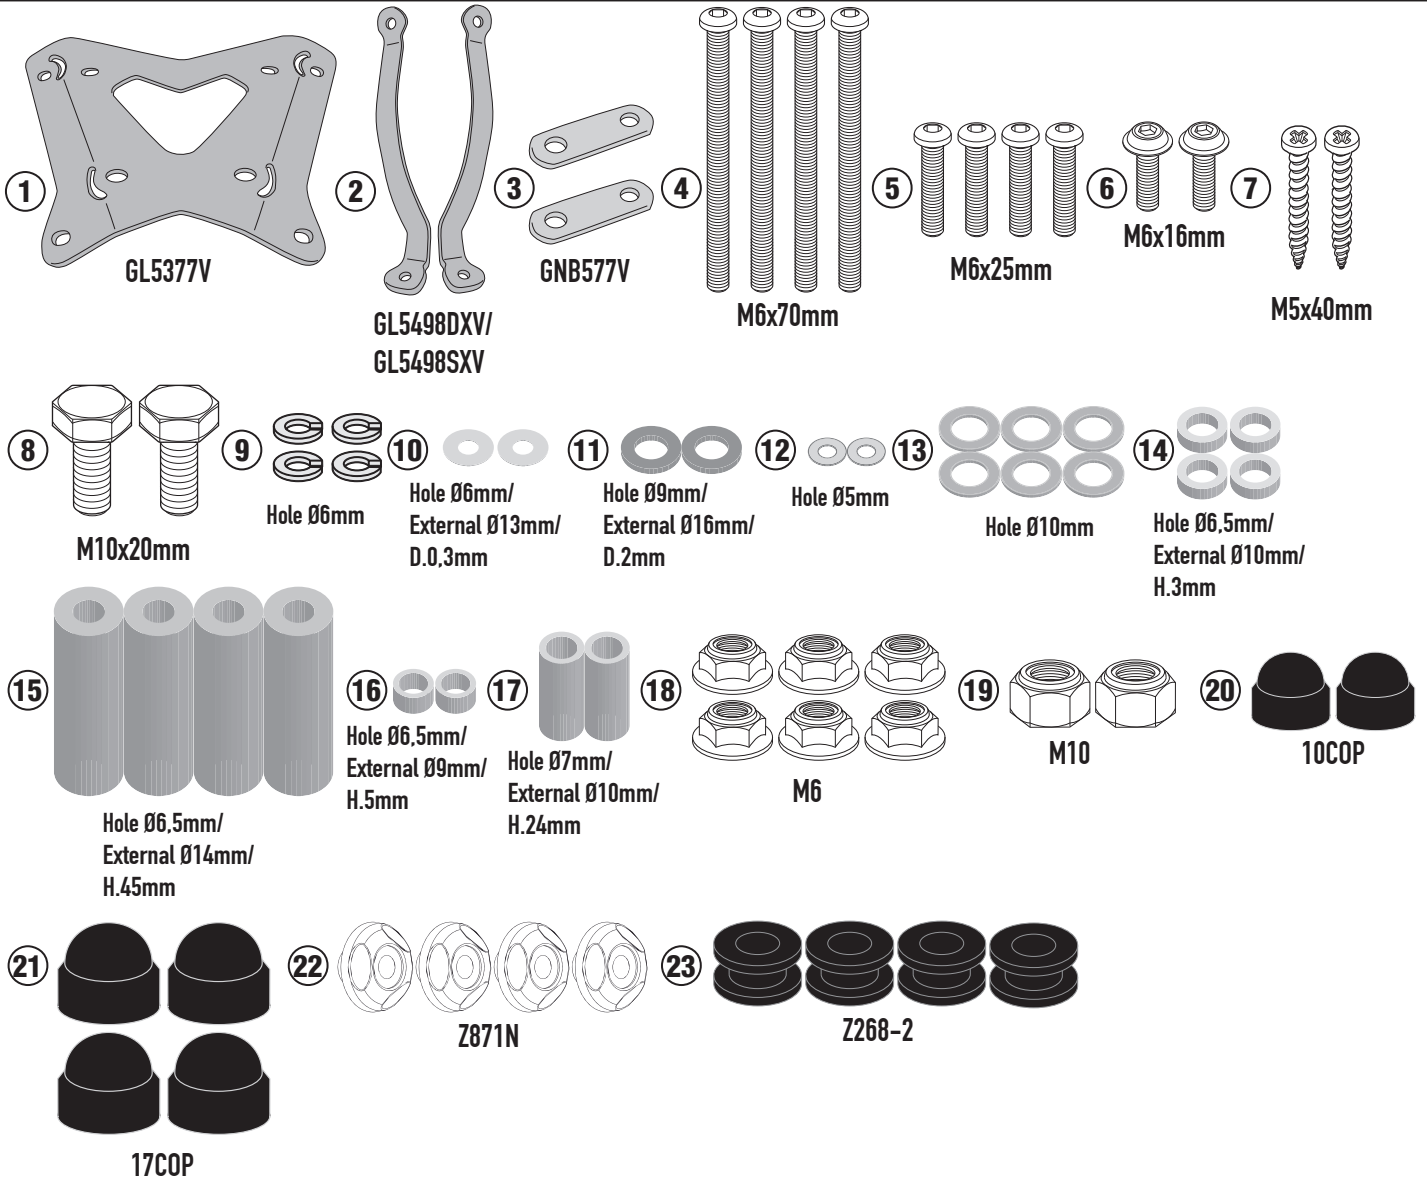

A9541A - A9541AK

ATTACCHI SPECIFICI PER - SPECIFIC FITTING KIT FOR - KIT DE MONTAGE SPECIFIQUE POUR
SPEZIFISCHER MONTAGEKIT FÜR - ANCLAJE ESPECÍFICO PARA - ANCORADOURO ESPECÍFICO

SILENCE S01 (2022) / SEAT Mò 125 (2022 / 2023)