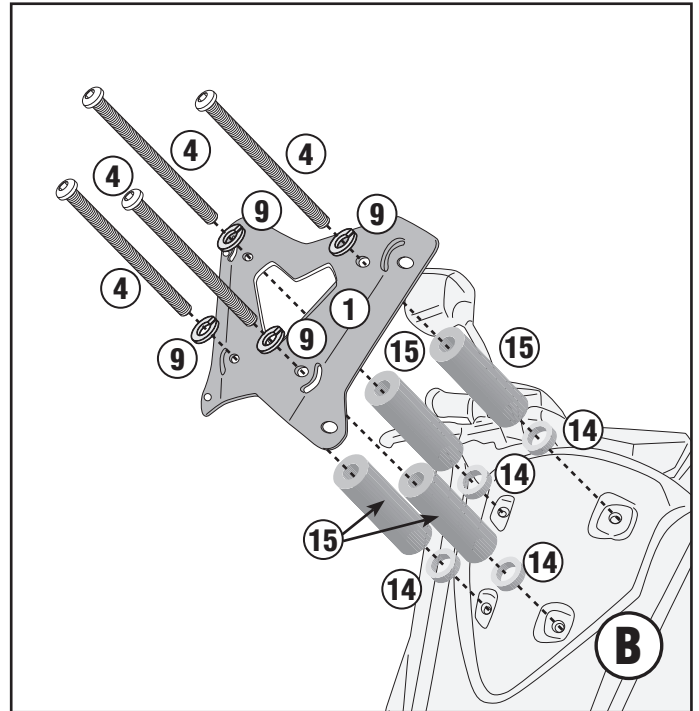

A9541A - A9541AK

ATTACCHI SPECIFICI PER - SPECIFIC FITTING KIT FOR - KIT DE MONTAGE SPECIFIQUE POUR
SPEZIFISCHER MONTAGEKIT FÜR - ANCLAJE ESPECÍFICO PARA - ANCORADOURO ESPECÍFICO

SILENCE S01 (2022) / SEAT Mò 125 (2022 / 2023)