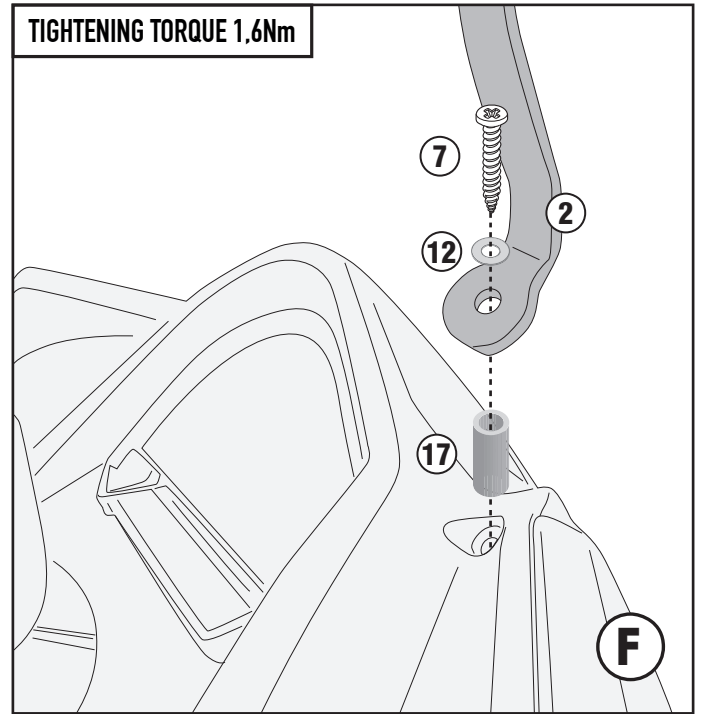

A9541A - A9541AK

ATTACCHI SPECIFICI PER - SPECIFIC FITTING KIT FOR - KIT DE MONTAGE SPECIFIQUE POUR
SPEZIFISCHER MONTAGEKIT FÜR - ANCLAJE ESPECÍFICO PARA - ANCORADOURO ESPECÍFICO

SILENCE S01 (2022) / SEAT Mò 125 (2022 / 2023)