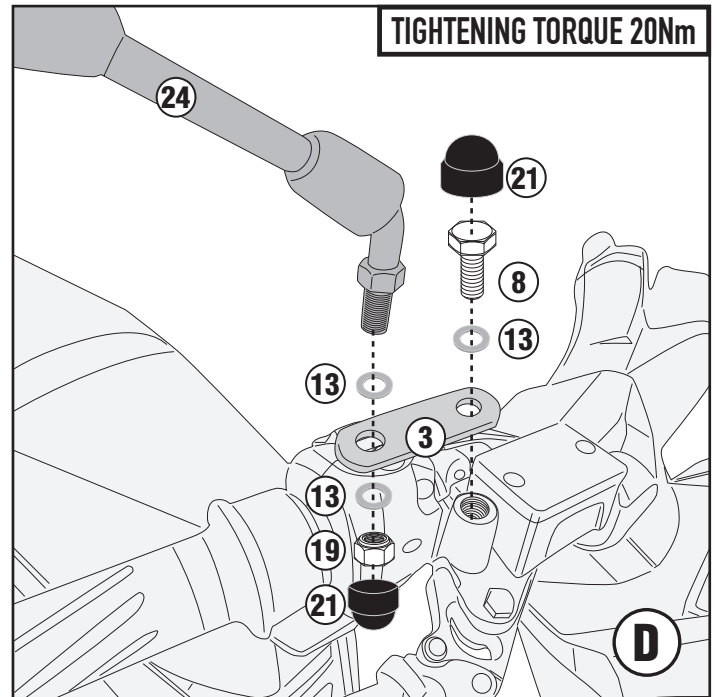

A9541A - A9541AK

ATTACCHI SPECIFICI PER - SPECIFIC FITTING KIT FOR - KIT DE MONTAGE SPECIFIQUE POUR
SPEZIFISCHER MONTAGEKIT FÜR - ANCLAJE ESPECÍFICO PARA - ANCORADOURO ESPECÍFICO

SILENCE S01 (2022) / SEAT Mò 125 (2022 / 2023)