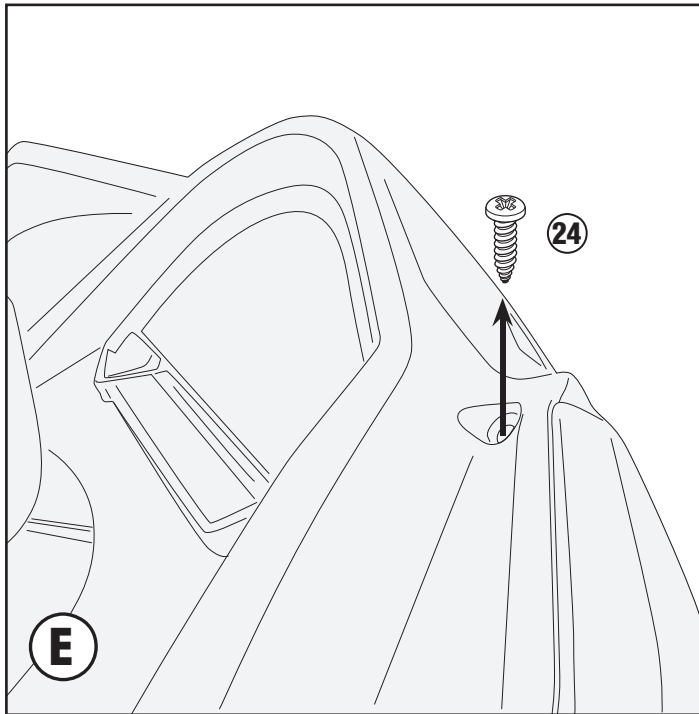

A9541A - A9541AK

ATTACCHI SPECIFICI PER - SPECIFIC FITTING KIT FOR - KIT DE MONTAGE SPECIFIQUE POUR
SPEZIFISCHER MONTAGEKIT FÜR - ANCLAJE ESPECÍFICO PARA - ANCORADOURO ESPECÍFICO

SILENCE S01 (2022) / SEAT Mò 125 (2022 / 2023)