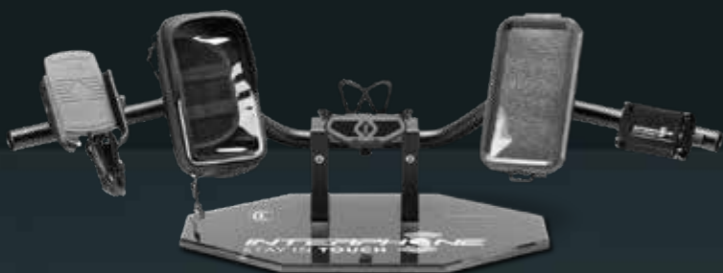

MATERIALES PUNTO DE VENTA

Expositor de mostrador para soportes

Con su diseño que imita un manillar, es la solución que permite al vendedor exponer los soportes y permitir a los clientes que los puedan probar directamente.

HANDLEBARESPO EXPOSITOR DE MOSTRADOR PARA SOPORTES