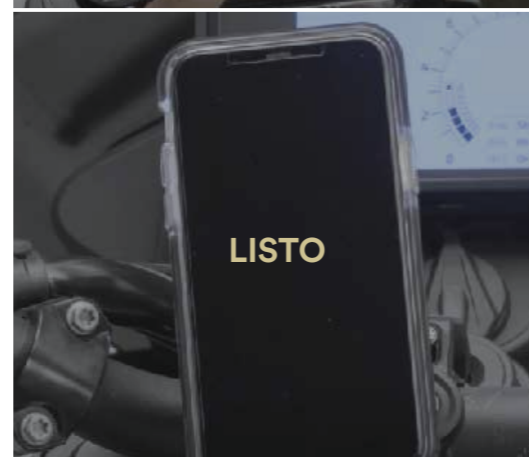

SEGURO, FÁCIL Y VERSÁTIL. SIEMPRE Y EN CUALQUIER SITIO

Quiklox es la nueva solución creada por Interphone que incluye fundas, soportes y accesorios para llevar el *smartphone* a bordo de tu vehículo de dos ruedas con total seguridad.

Personalizable y modular, permite elegir la fijación que mejor se adapta a tus necesidades para llevar tu *smartphone* en cualquier tipo de moto, bici o automóvil.

- Fácil montaje
- Sistema de enganche seguro
- Uso rápido