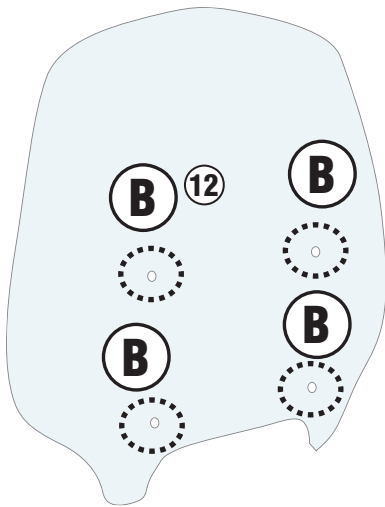

A8401A - A8401AK

ATTACCHI SPECIFICI PER - SPECIFIC FITTING KIT FOR - KIT DE MONTAGE SPECIFIQUE POUR
SPEZIFISCHER MONTAGEKIT FÜR - ANCLAJE ESPECÍFICO PARA - ANCORADOURO ESPECÍFICO

HARLEY DAVIDSON SPORTSTER S 1250 (2021/2022)

- ATTENZIONE : STRINGERE LE VITI SOLO DOPO AVER ULTIMATO IL CORRETTO POSIZIONAMENTO DEI SUPPORTI
- CAUTION : TIGHTEN THE SCREW ONLY AFTER SUPPORTS HAVE BEEN PLACED IN THEIR CORRECT POSITIONS.
- ATTENTION : SERRER LES VIS QUE LORSQUE LES SUPPORTS ONT ÉTÉ MISES EN POSITION CORRECTE.
- ACHTUNG : SCHRAUBE ERST DANN ANZUZIEHEN, WENN DIE STÜTZEN POSITIONIERT SIND.
- ATENCIÓN : APRETAR LOS TORNILLOS SOLO DESPUES DE HABER ULTIMADO EL CORRECTO POSICIONAMIENTO DEL SOPORTES.
- CUIDADO : APERTAR O PARAFUSO SOMENTE DEPOIS QUE APOIOS FORAM COLOCADOS NAS POSIÇÕES CORRETAS.

TIGHTENING TORQUE 5,5Nm

B₄