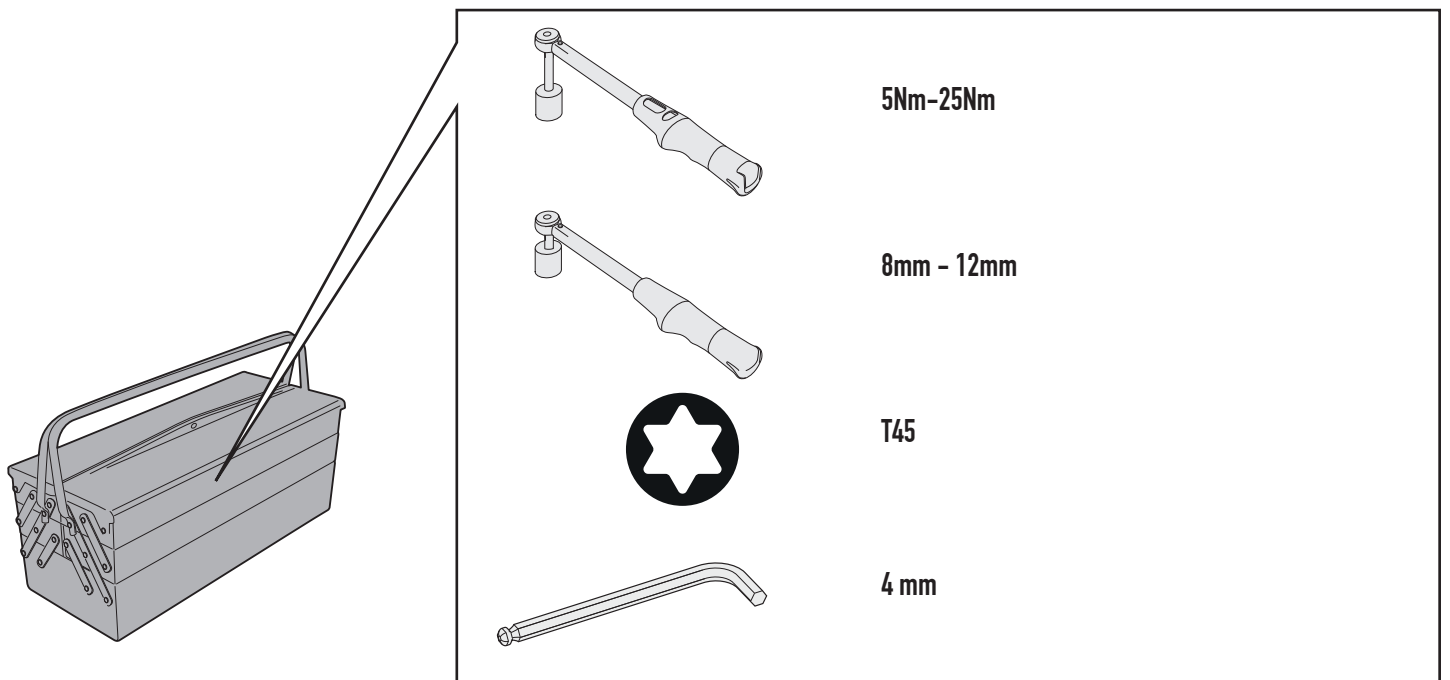

A8401A - A8401AK

ATTACCHI SPECIFICI PER - SPECIFIC FITTING KIT FOR - KIT DE MONTAGE SPECIFIQUE POUR
SPEZIFISCHER MONTAGEKIT FÜR - ANCLAJE ESPECÍFICO PARA - ANCORADOURO ESPECÍFICO

HARLEY DAVIDSON SPORTSTER S 1250 (2021/2022)

ISTRUZIONI DI MONTAGGIO - MOUNTING INSTRUCTIONS
INSTRUCTIONS DE MONTAGE - BAUANLEITUNG
INSTRUCCIONES DE MONTAJE - INSTRUÇÕES DE MONTAGEM