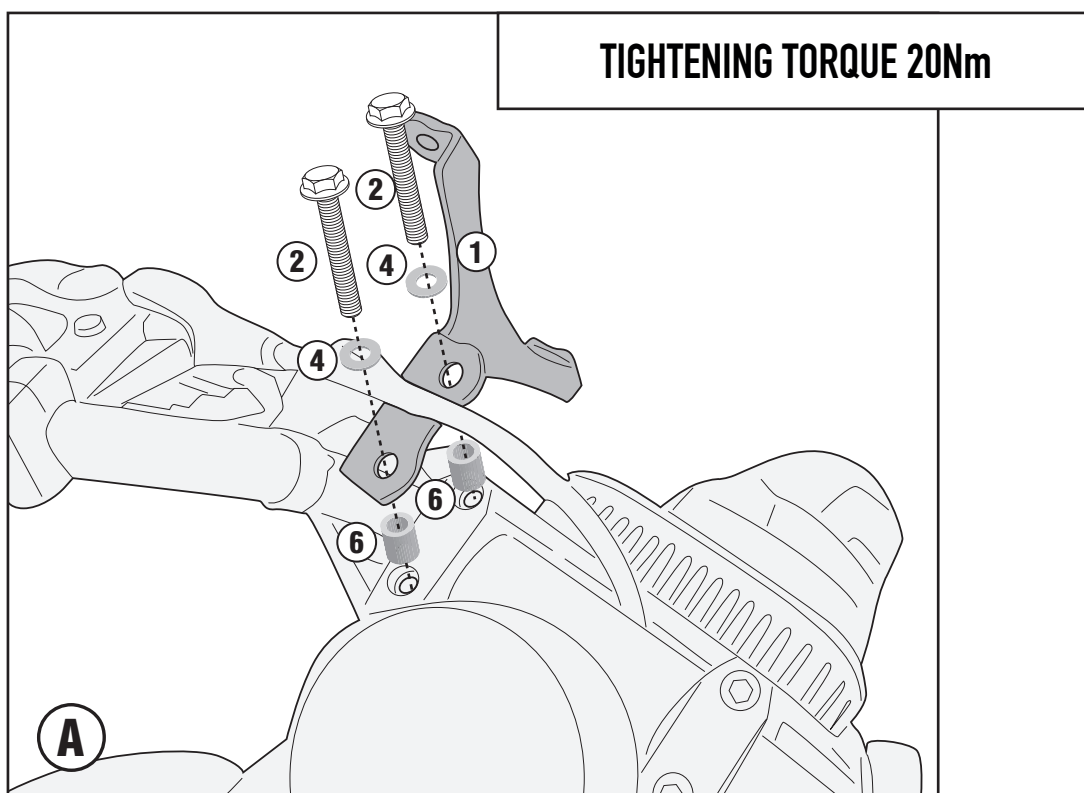

A8401A - A8401AK

ATTACCHI SPECIFICI PER - SPECIFIC FITTING KIT FOR - KIT DE MONTAGE SPECIFIQUE POUR
SPEZIFISCHER MONTAGEKIT FÜR - ANCLAJE ESPECÍFICO PARA - ANCORADOURO ESPECÍFICO

HARLEY DAVIDSON SPORTSTER S 1250 (2021/2022)