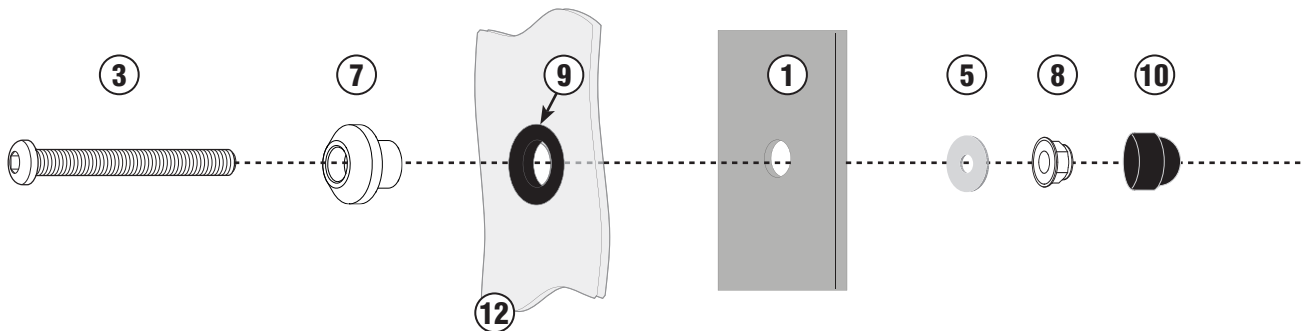

## HARLEY DAVIDSON SPORTSTER S 1250 (2021/2022)

- ATTENZIONE : STRINGERE LE VITI SOLO DOPO AVER ULTIMATO IL CORRETTO POSIZIONAMENTO DEI SUPPORTI
- CAUTION : TIGHTEN THE SCREW ONLY AFTER SUPPORTS HAVE BEEN PLACED IN THEIR CORRECT POSITIONS.
- ATTENTION : SERRER LES VIS QUE LORSQUE LES SUPPORTS ONT ÉTÉ MISES EN POSITION CORRECTE.
- ACHTUNG : SCHRAUBE ERST DANN ANZUZIEHEN, WENN DIE STÜTZEN POSITIONIERT SIND.
- ATENCIÓN : APRETAR LOS TORNILLOS SOLO DESPUES DE HABER ULTIMADO EL CORRECTO POSICIONAMIENTO DEL SOPORTES.
- CUIDADO : APERTAR O PARAFUSO SOMENTE DEPOIS QUE APOIOS FORAM COLOCADOS NAS POSIÇÕES CORRETAS.