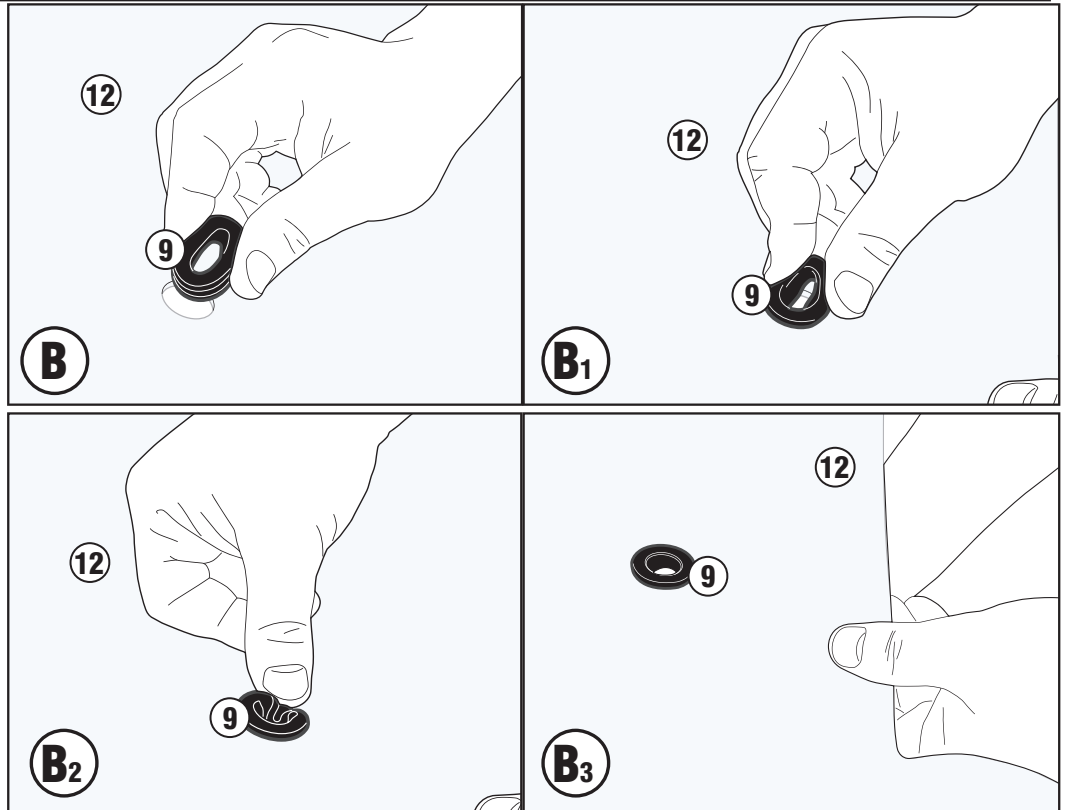

A8401A - A8401AK

ATTACCHI SPECIFICI PER - SPECIFIC FITTING KIT FOR - KIT DE MONTAGE SPECIFIQUE POUR
SPEZIFISCHER MONTAGEKIT FÜR - ANCLAJE ESPECÍFICO PARA - ANCORADOURO ESPECÍFICO

HARLEY DAVIDSON SPORTSTER S 1250 (2021/2022)

- ATTENZIONE : STRINGERE LE VITI SOLO DOPO AVER ULTIMATO IL CORRETTO POSIZIONAMENTO DEI SUPPORTI
- CAUTION : TIGHTEN THE SCREW ONLY AFTER SUPPORTS HAVE BEEN PLACED IN THEIR CORRECT POSITIONS.
- ATTENTION : SERRER LES VIS QUE LORSQUE LES SUPPORTS ONT ÉTÉ MISES EN POSITION CORRECTE.
- ACHTUNG : SCHRAUBE ERST DANN ANZUZIEHEN, WENN DIE STÜTZEN POSITIONIERT SIND.
- ATENCIÓN : APRETAR LOS TORNILLOS SOLO DESPUES DE HABER ULTIMADO EL CORRECTO POSICIONAMIENTO DEL SOPORTES.
- CUIDADO : APERTAR O PARAFUSO SOMENTE DEPOIS QUE APOIOS FORAM COLOCADOS NAS POSIÇÕES CORRETAS.

TIGHTENING TORQUE 5,5Nm

B₄