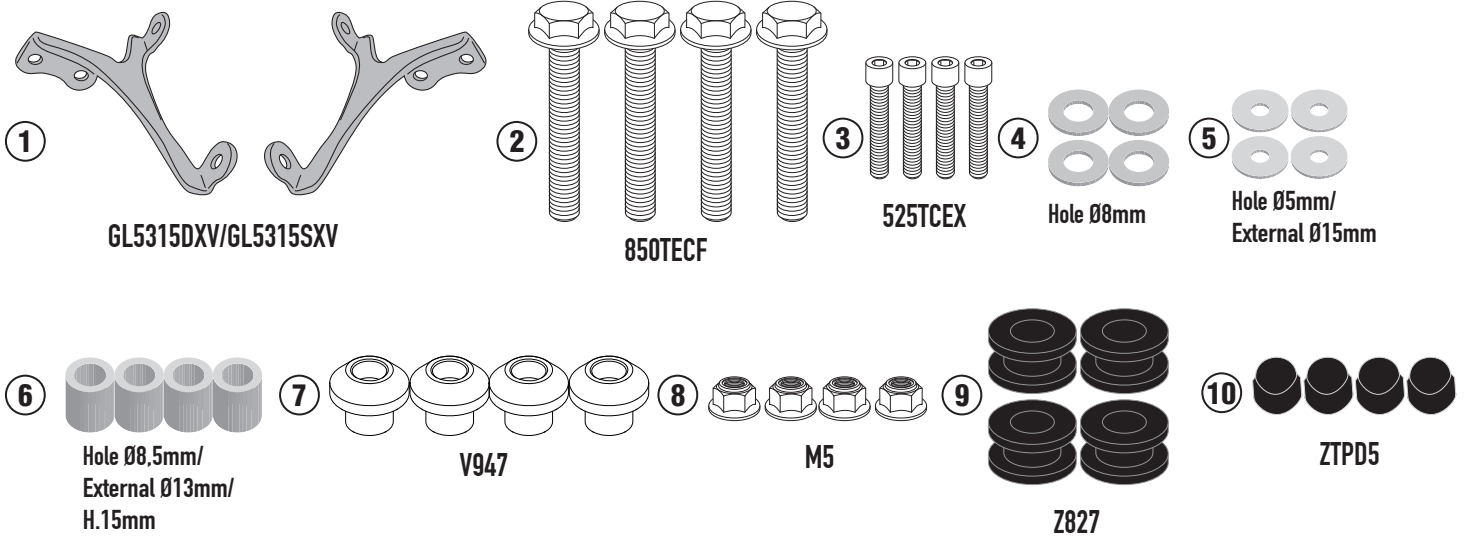

A8401A - A8401AK

ATTACCHI SPECIFICI PER - SPECIFIC FITTING KIT FOR - KIT DE MONTAGE SPECIFIQUE POUR
SPEZIFISCHER MONTAGEKIT FÜR - ANCLAJE ESPECÍFICO PARA - ANCORADOURO ESPECÍFICO

HARLEY DAVIDSON SPORTSTER S 1250 (2021/2022)

ISTRUZIONI DI MONTAGGIO - MOUNTING INSTRUCTIONS
INSTRUCTIONS DE MONTAGE - BAUANLEITUNG
INSTRUCCIONES DE MONTAJE - INSTRUÇÕES DE MONTAGEM