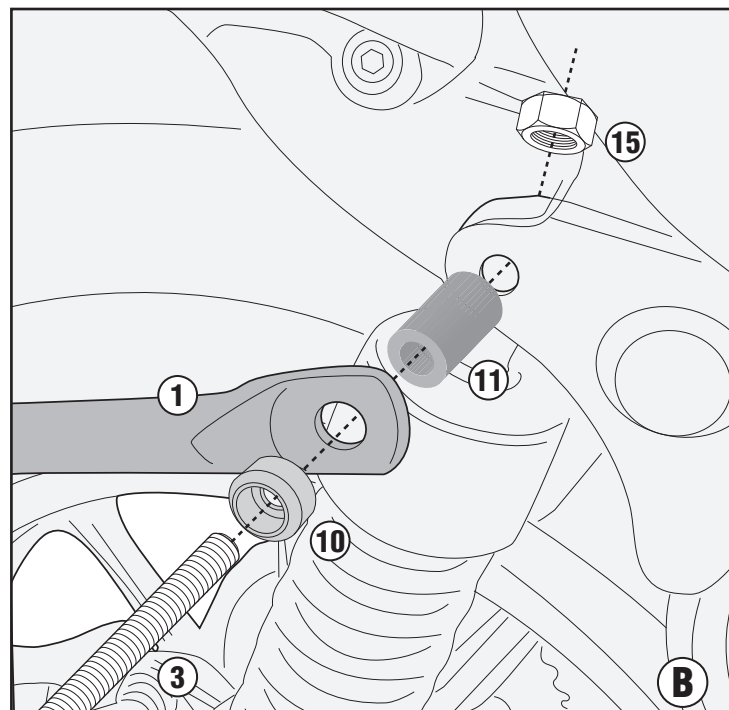

PL9053-KL9053

PORTAVALIGIE LATERALE SPECIFICO - SPECIFIC TUBULAR SIDE-CASE HOLDER - PORTE-VALISES LATÉRAUX SPÉCIFIQUE
SPEZIFISCHES STAHLROHR-SEITENTRAEGER - PORTA MALETAS LATERALES ESPECÍFICO - SUPORTE DE MALAS ESPECÍFICO

ROYAL ENFIELD METEOR 350 (2021)