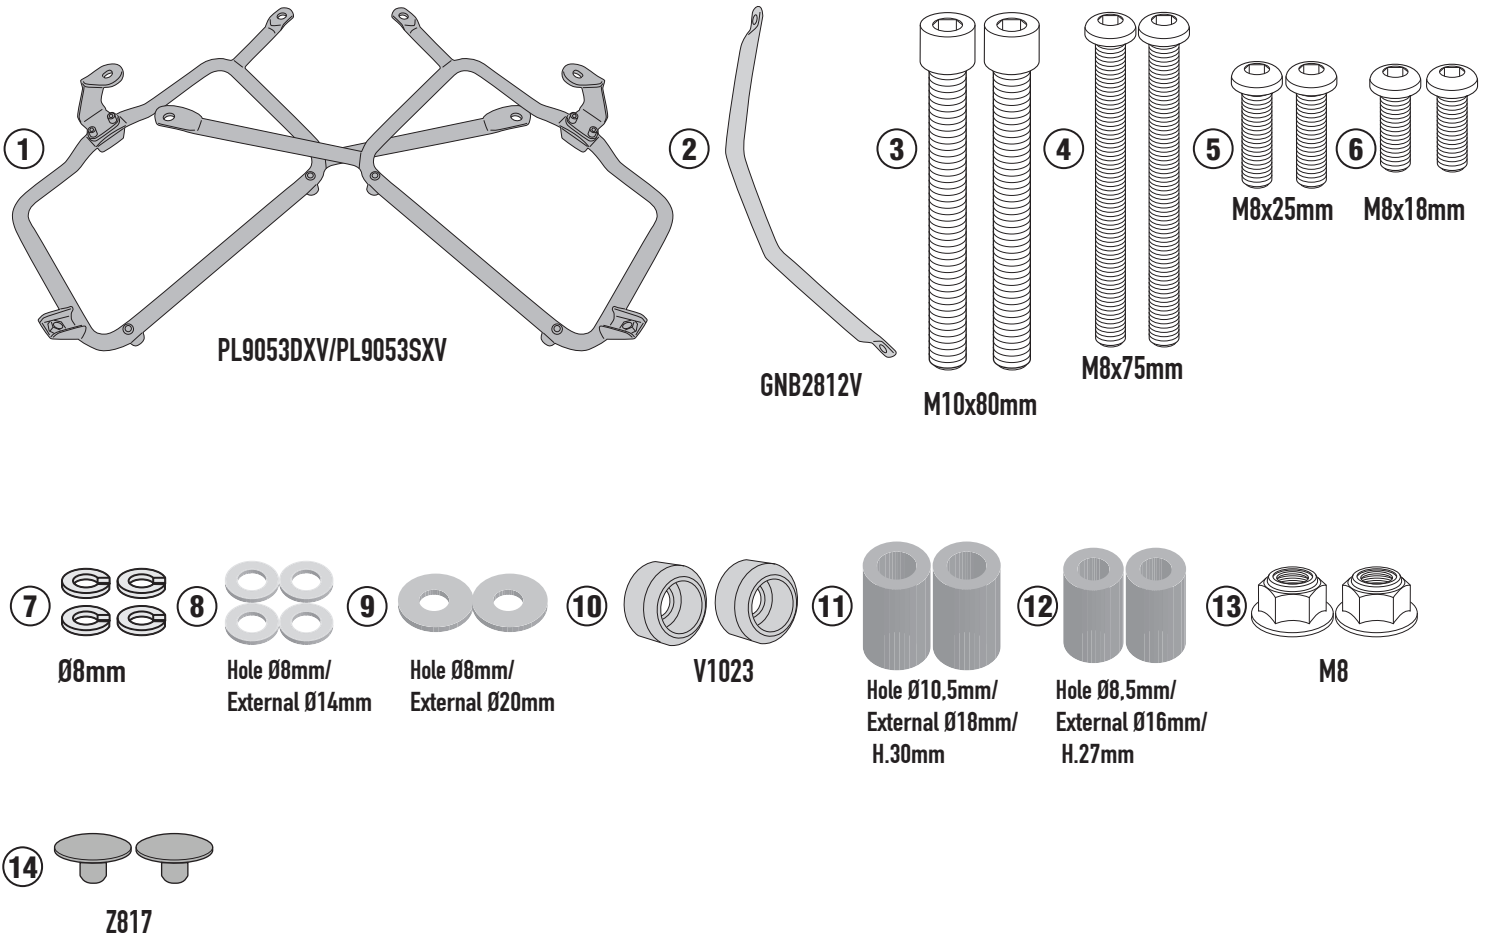

PL9053-KL9053

PORTAVALIGIE LATERALE SPECIFICO - SPECIFIC TUBULAR SIDE-CASE HOLDER - PORTE-VALISES LATÉRAUX SPÉCIFIQUE
SPEZIFISCHES STAHLROHR-SEITENTRAEGER - PORTA MALETAS LATERALES ESPECÍFICO - SUPORTE DE MALAS ESPECÍFICO

ROYAL ENFIELD METEOR 350 (2021)

N°	Descrizione/Description	Caratteristiche/Features	Codice/Code	Quantità/Quantit
1	Telaio laterale - Side frame - Châssis latéral Soporte lateral - Seitenrahmen - Suporte lateral	-	PL9053DXV PL9053SXV	2 (Right: Left)
2	Ponte Posteriore - Rear Bridge Pont Postérieure - Verbindungsrohr Puente Trasero - Ponte Traseira	-	GNB2812V	1
3	Vite - Screw - Vis - Schraube Tornillo - Parafuso	TCEIS M10x80	1080TCEIS	2
4	Vite - Screw - Vis - Schraube Tornillo - Parafuso	TBEI M8x75	875TBEI	2
5	Vite - Screw - Vis - Schraube Tornillo - Parafuso	TBEI M8x25	825TBEI	2
6	Vite - Screw - Vis - Schraube Tornillo - Parafuso	TBEI M8x18	818TBEI	2
7	Rondella spaccata - Split washer Scheibe - Rondelle fendue Arandela seccionada - Arruela Dentada	Foro Ø8mm	Z1060	4
8	Rondella - Washer Rondelle - Scheibe Arandela - Arruela	Foro Ø8mm / Esterno Ø14mm	814RON	4
9	Rondella - Washer Rondelle - Scheibe Arandela - Arruela	Foro Ø8mm / Esterno Ø20mm	820RON	2
10	Distanziale - Spacer Entretoise - Distanzstueck Distanciador - Espaçado	-	V1023	2
11	Distanziale - Spacer Entretoise - Distanzstueck Distanciador - Espaçado	Ø18x30 Foro 10,5mm	C18L30F10.5T	2
12	Distanziale - Spacer Entretoise - Distanzstueck Distanciador - Espaçado	Ø16x27 Foro 8,5mm	C16L27F8.5T	2
13	Dado - Bolt - Ecrou Mutter - Tuerca - Porca	Dado Autobloccante Flangiato Alto M8 (H11mm)	8DADIAFLN	2
14	Coprivite - Screw Cap Cache Vis - Stopsschraube Tapa Tornillo - Capa do Parafuso	-	Z817	2
15	Componenti Originali - Original Parts Parties Originales - Original Bauteile Componentes Originales - Componentes Originais	-	-	-
16	Particolari Inclusi nel SR9053 Components Included In SR9053 Pièces Incluses Dans SR90543 Die Einzelnen Teile Sind Bei SR9053 Despieces Incluidos SR9053 Componentes incluidos na SR9053	-	-	-

PL9053-KL9053

PORTAVALIGIE LATERALE SPECIFICO - SPECIFIC TUBULAR SIDE-CASE HOLDER - PORTE-VALISES LATÉRAUX SPÉCIFIQUE
SPEZIFISCHES STAHLROHR-SEITENTRAEGER - PORTA MALETAS LATERALES ESPECÍFICO - SUPORTE DE MALAS ESPECÍFICO

ROYAL ENFIELD METEOR 350 (2021)