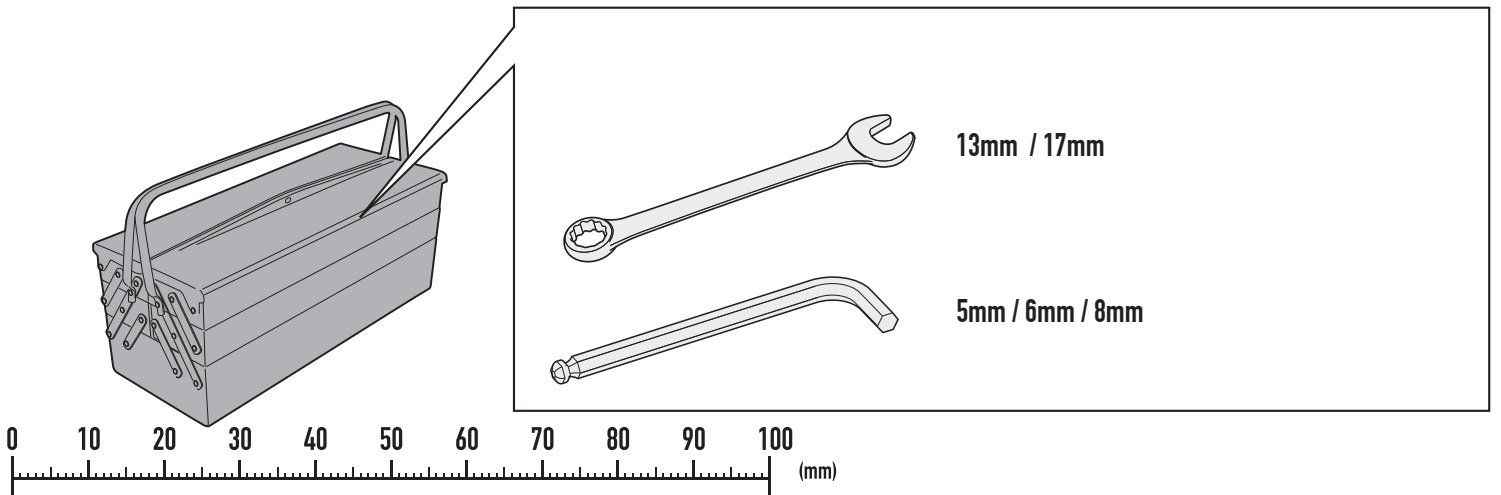

PL9053-KL9053

PORTAVALIGIE LATERALE SPECIFICO - SPECIFIC TUBULAR SIDE-CASE HOLDER - PORTE-VALISES LATÉRAUX SPÉCIFIQUE
SPEZIFISCHES STAHLROHR-SEITENTRAEGER - PORTA MALETAS LATERALES ESPECÍFICO - SUPORTE DE MALAS ESPECÍFICO

ROYAL ENFIELD METEOR 350 (2021)

N°	Descrizione/Description	Caratteristiche/Features	Codice/Code	Quantità/Quantit
1	Telaio laterale - Side frame - Châssis latéral Soporte lateral - Seitenrahmen - Suporte lateral	-	PL9053DXV PL9053SXV	2 (Right: Left)
2	Ponte Posteriore - Rear Bridge Pont Postérieure - Verbindungsrohr Puente Trasero - Ponte Traseira	-	GNB2812V	1
3	Vite - Screw - Vis - Schraube Tornillo - Parafuso	TCEIS M10x80	1080TCEIS	2
4	Vite - Screw - Vis - Schraube Tornillo - Parafuso	TBEI M8x75	875TBEI	2
5	Vite - Screw - Vis - Schraube Tornillo - Parafuso	TBEI M8x25	825TBEI	2
6	Vite - Screw - Vis - Schraube Tornillo - Parafuso	TBEI M8x18	818TBEI	2
7	Rondella spaccata - Split washer Scheibe - Rondelle fendue Arandela seccionada - Arruela Dentada	Foro Ø8mm	Z1060	4
8	Rondella - Washer Rondelle - Scheibe Arandela - Arruela	Foro Ø8mm / Esterno Ø14mm	814RON	4
9	Rondella - Washer Rondelle - Scheibe Arandela - Arruela	Foro Ø8mm / Esterno Ø20mm	820RON	2
10	Distanziale - Spacer Entretoise - Distanzstueck Distanciador - Espaçado	-	V1023	2
11	Distanziale - Spacer Entretoise - Distanzstueck Distanciador - Espaçado	Ø18x30 Foro 10,5mm	C18L30F10.5T	2
12	Distanziale - Spacer Entretoise - Distanzstueck Distanciador - Espaçado	Ø16x27 Foro 8,5mm	C16L27F8.5T	2
13	Dado - Bolt - Ecrou Mutter - Tuerca - Porca	Dado Autobloccante Flangiato Alto M8 (H11mm)	8DADIAFLN	2
14	Coprivite - Screw Cap Cache Vis - Stopsschraube Tapa Tornillo - Capa do Parafuso	-	Z817	2
15	Componenti Originali - Original Parts Parties Originales - Original Bauteile Componentes Originales - Componentes Originais	-	-	-
16	Particolari Inclusi nel SR9053 Components Included In SR9053 Pièces Incluses Dans SR90543 Die Einzelnen Teile Sind Bei SR9053 Despieces Incluidos SR9053 Componentes incluidos na SR9053	-	-	-

PL9053-KL9053

PORTAVALIGIE LATERALE SPECIFICO - SPECIFIC TUBULAR SIDE-CASE HOLDER - PORTE-VALISES LATÉRAUX SPÉCIFIQUE
SPEZIFISCHES STAHLROHR-SEITENTRAEGER - PORTA MALETAS LATERALES ESPECÍFICO - SUPORTE DE MALAS ESPECÍFICO

ROYAL ENFIELD METEOR 350 (2021)