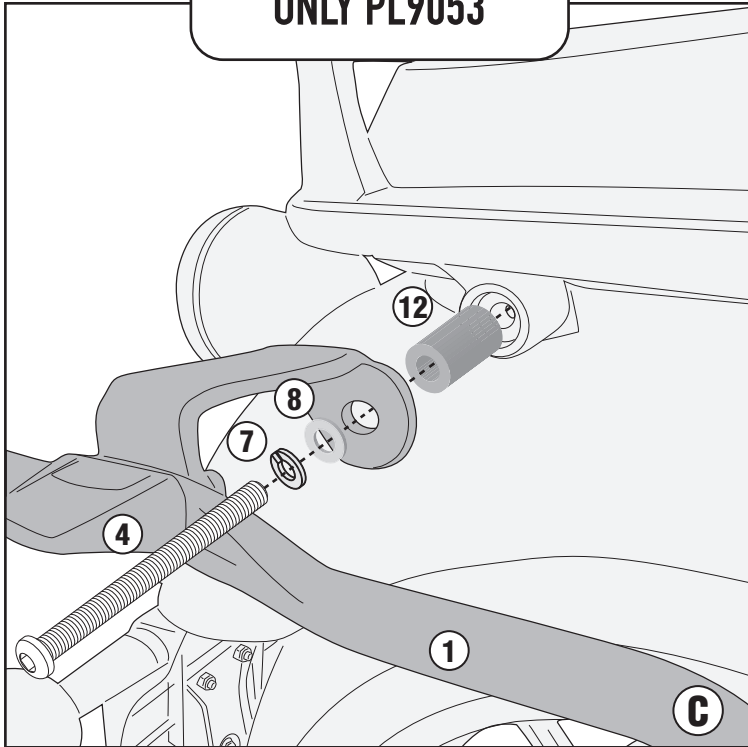

PL9053-KL9053

PORTAVALIGIE LATERALE SPECIFICO - SPECIFIC TUBULAR SIDE-CASE HOLDER - PORTE-VALISES LATÉRAUX SPÉCIFIQUE
SPEZIFISCHES STAHLROHR-SEITENTRAEGER - PORTA MALETAS LATERALES ESPECÍFICO - SUPORTE DE MALAS ESPECÍFICO

ROYAL ENFIELD METEOR 350 (2021)

ONLY PL9053