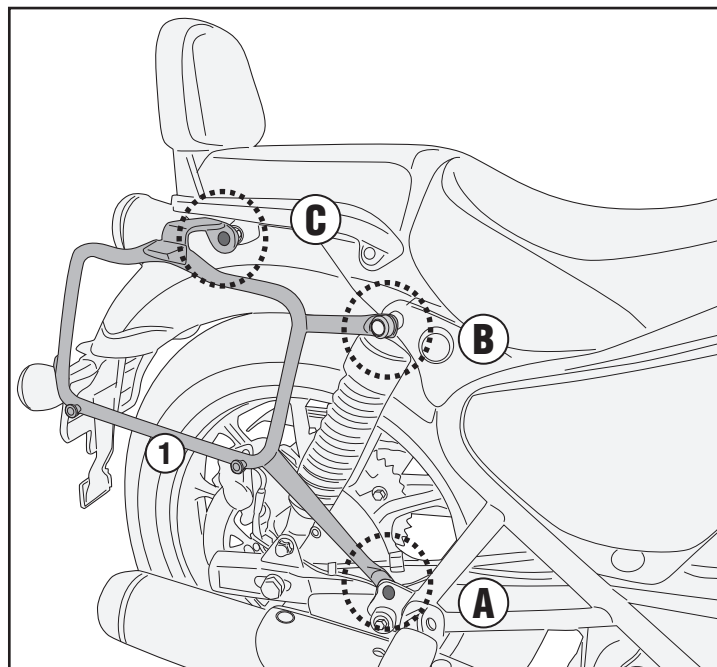

PL9053-KL9053

PORTAVALIGIE LATERALE SPECIFICO - SPECIFIC TUBULAR SIDE-CASE HOLDER - PORTE-VALISES LATÉRAUX SPÉCIFIQUE
SPEZIFISCHES STAHLROHR-SEITENTRAEGER - PORTA MALETAS LATERALES ESPECÍFICO - SUPORTE DE MALAS ESPECÍFICO

ROYAL ENFIELD METEOR 350 (2021)