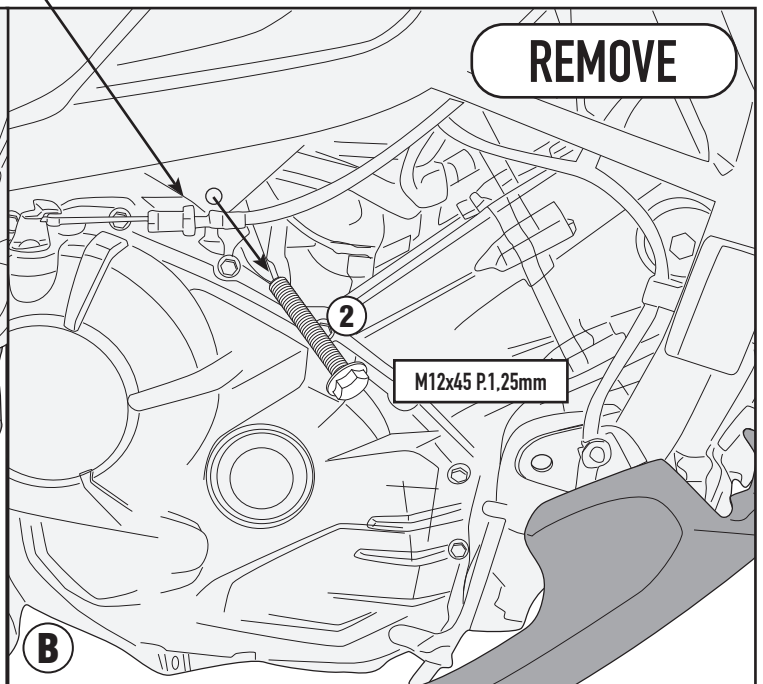

TN1192 - KN1192

PARAMOTORE SPECIFICO - SPECIFIC ENGINE GUARD - PARE-CARTER SPECIFIQUE - SPEZIFISCHER STURZBÜGEL - DEFENSA DE MOTOR ESPECÍFICA - PARAMOTOR ESPECÍFICO

HONDA NC750X (2021)

| N° | Descrizione/Description | Caratteristiche/Features | Codice/Code | Quantità/Quantity |
|----|-----------------------------------------------------------------------------------------------------------------------------------|--------------------------|------------------------|-------------------|
| 1 | Paramotore - Engine Guard Pare-carter - Sturzbuegel Defensa De Moto - Paramotor | - | TN1192DXV TN1192SXV | 2 (Right:Left) |
| 2 | Componenti Originali - Original Parts Parties Originales - Original Bauteile Componentes Originales - Componentes Originais | - | - | - |

①

LEFT SIDE

RIGHT SIDE

TN1192 - KN1192

PARAMOTORE SPECIFICO - SPECIFIC ENGINE GUARD - PARE-CARTER SPECIFIQUE - SPEZIFISCHER STURZBÜGEL - DEFENSA DE MOTOR ESPECÍFICA - PARAMOTOR ESPECÍFICO

HONDA NC750X (2021)

RIGHT SIDE

KEEP THE ORIGINAL
SPACER IN POSITION

KEEP THE ORIGINAL
SPACER IN POSITION

TN1192 - KN1192

PARAMOTORE SPECIFICO - SPECIFIC ENGINE GUARD - PARE-CARTER SPECIFIQUE - SPEZIFISCHER STURZBÜGEL - DEFENSA DE MOTOR ESPECÍFICA - PARAMOTOR ESPECÍFICO

HONDA NC750X (2021)

KEEP THE ORIGINAL SPACERS IN POSITION

LEFT SIDE

TN1192 - KN1192

PARAMOTORE SPECIFICO - SPECIFIC ENGINE GUARD - PARE-CARTER SPECIFIQUE - SPEZIFISCHER STURZBÜGEL - DEFENSA DE MOTOR ESPECÍFICA - PARAMOTOR ESPECÍFICO