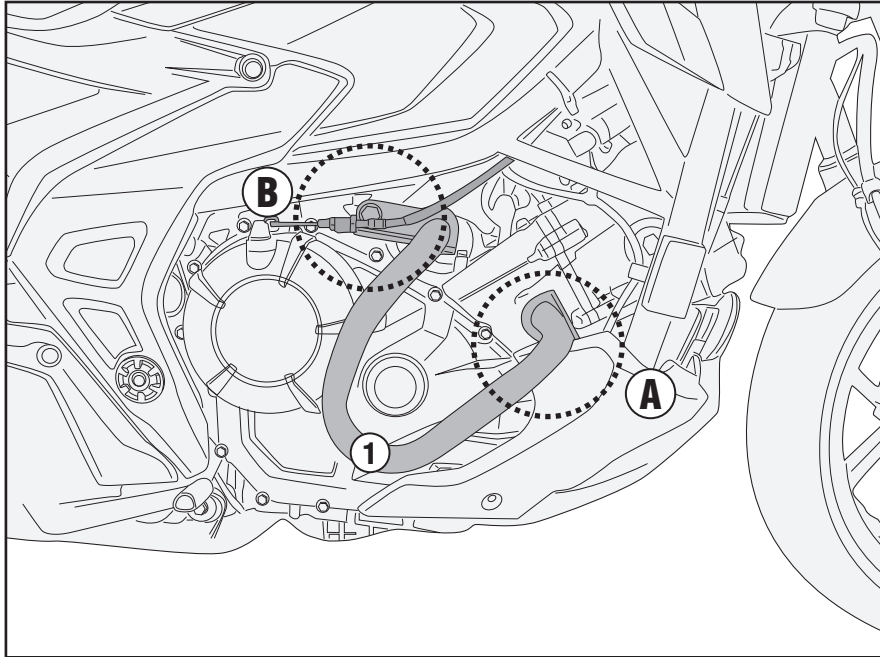

TN1192 - KN1192

PARAMOTORE SPECIFICO - SPECIFIC ENGINE GUARD - PARE-CARTER SPECIFIQUE - SPEZIFISCHER STURZBÜGEL - DEFENSA DE MOTOR ESPECÍFICA - PARAMOTOR ESPECÍFICO

HONDA NC750X (2021)

| N° | Descrizione/Description | Caratteristiche/Features | Codice/Code | Quantità/Quantity |
|----|-----------------------------------------------------------------------------------------------------------------------------------|--------------------------|------------------------|-------------------|
| 1 | Paramotore - Engine Guard Pare-carter - Sturzbuegel Defensa De Moto - Paramotor | - | TN1192DXV TN1192SXV | 2 (Right:Left) |
| 2 | Componenti Originali - Original Parts Parties Originales - Original Bauteile Componentes Originales - Componentes Originais | - | - | - |

①

LEFT SIDE

RIGHT SIDE

TN1192 - KN1192

PARAMOTORE SPECIFICO - SPECIFIC ENGINE GUARD - PARE-CARTER SPECIFIQUE - SPEZIFISCHER STURZBÜGEL - DEFENSA DE MOTOR ESPECÍFICA - PARAMOTOR ESPECÍFICO

HONDA NC750X (2021)

RIGHT SIDE

KEEP THE ORIGINAL
SPACER IN POSITION

KEEP THE ORIGINAL
SPACER IN POSITION

TN1192 - KN1192

PARAMOTORE SPECIFICO - SPECIFIC ENGINE GUARD - PARE-CARTER SPECIFIQUE - SPEZIFISCHER STURZBÜGEL - DEFENSA DE MOTOR ESPECÍFICA - PARAMOTOR ESPECÍFICO

HONDA NC750X (2021)

KEEP THE ORIGINAL SPACERS IN POSITION

LEFT SIDE

TN1192 - KN1192

PARAMOTORE SPECIFICO - SPECIFIC ENGINE GUARD - PARE-CARTER SPECIFIQUE - SPEZIFISCHER STURZBÜGEL - DEFENSA DE MOTOR ESPECÍFICA - PARAMOTOR ESPECÍFICO