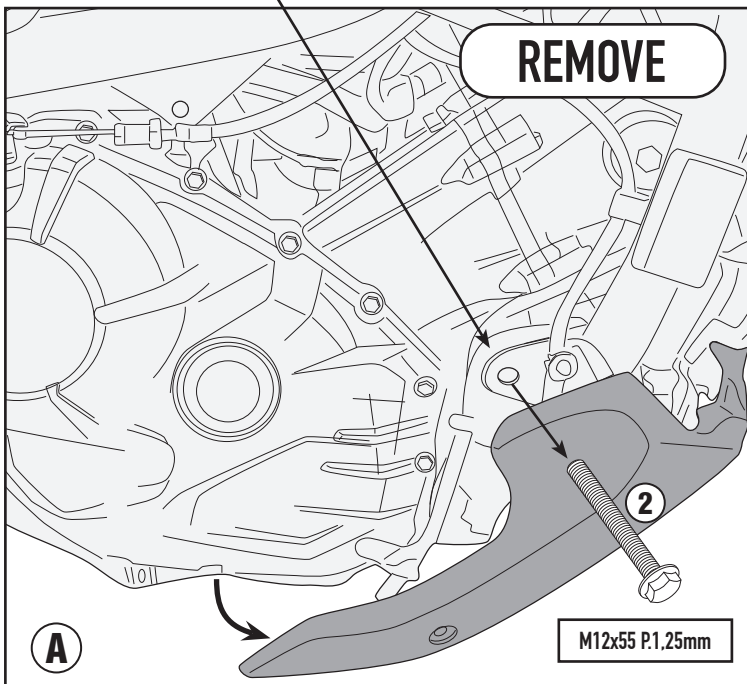

TN1192 - KN1192

PARAMOTORE SPECIFICO - SPECIFIC ENGINE GUARD - PARE-CARTER SPECIFIQUE - SPEZIFISCHER STURZBÜGEL - DEFENSA DE MOTOR ESPECÍFICA - PARAMOTOR ESPECÍFICO

HONDA NC750X (2021)

| N° | Descrizione/Description | Caratteristiche/Features | Codice/Code | Quantità/Quantity |
|----|-----------------------------------------------------------------------------------------------------------------------------------|--------------------------|------------------------|-------------------|
| 1 | Paramotore - Engine Guard Pare-carter - Sturzbuegel Defensa De Moto - Paramotor | - | TN1192DXV TN1192SXV | 2 (Right:Left) |
| 2 | Componenti Originali - Original Parts Parties Originales - Original Bauteile Componentes Originales - Componentes Originais | - | - | - |

①

LEFT SIDE

RIGHT SIDE

TN1192 - KN1192

PARAMOTORE SPECIFICO - SPECIFIC ENGINE GUARD - PARE-CARTER SPECIFIQUE - SPEZIFISCHER STURZBÜGEL - DEFENSA DE MOTOR ESPECÍFICA - PARAMOTOR ESPECÍFICO

HONDA NC750X (2021)

RIGHT SIDE

KEEP THE ORIGINAL
SPACER IN POSITION

KEEP THE ORIGINAL
SPACER IN POSITION

TN1192 - KN1192

PARAMOTORE SPECIFICO - SPECIFIC ENGINE GUARD - PARE-CARTER SPECIFIQUE - SPEZIFISCHER STURZBÜGEL - DEFENSA DE MOTOR ESPECÍFICA - PARAMOTOR ESPECÍFICO