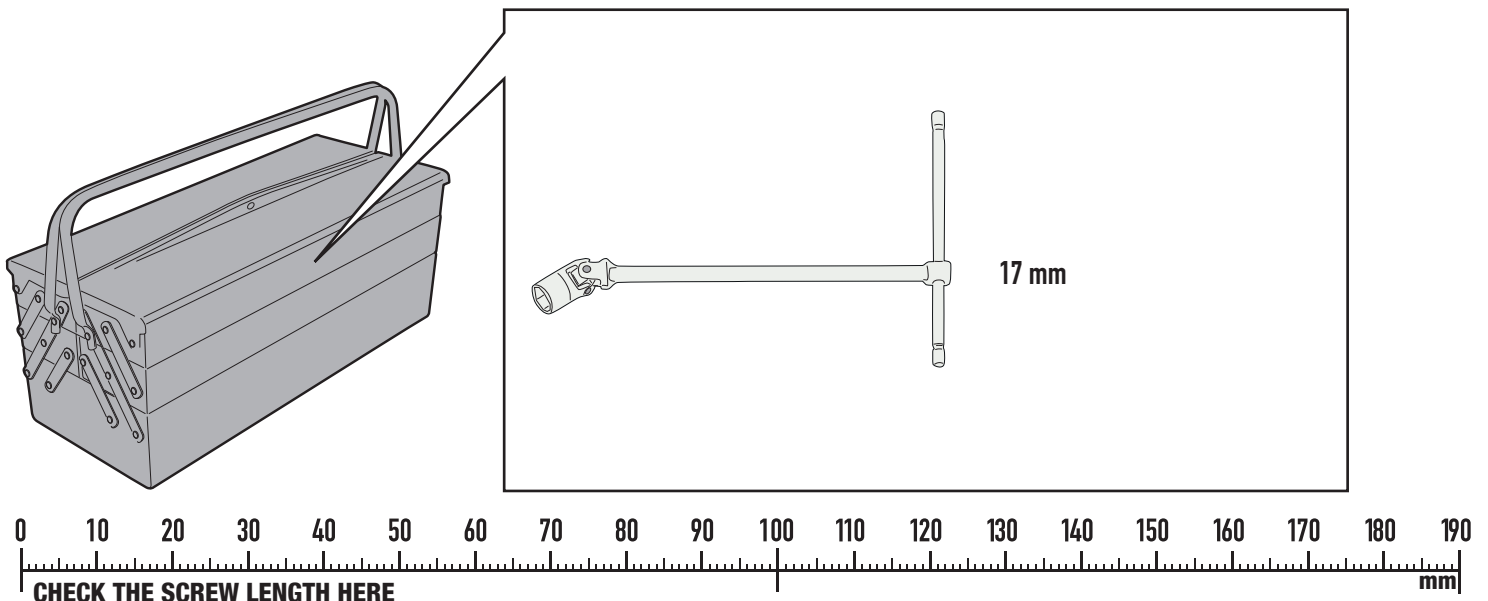

TN1192 - KN1192

PARAMOTORE SPECIFICO - SPECIFIC ENGINE GUARD - PARE-CARTER SPECIFIQUE - SPEZIFISCHER STURZBÜGEL - DEFENSA DE MOTOR ESPECÍFICA - PARAMOTOR ESPECÍFICO

HONDA NC750X (2021)

| N° | Descrizione/Description | Caratteristiche/Features | Codice/Code | Quantità/Quantity |
|----|-----------------------------------------------------------------------------------------------------------------------------------|--------------------------|------------------------|-------------------|
| 1 | Paramotore - Engine Guard Pare-carter - Sturzbuegel Defensa De Moto - Paramotor | - | TN1192DXV TN1192SXV | 2 (Right:Left) |
| 2 | Componenti Originali - Original Parts Parties Originales - Original Bauteile Componentes Originales - Componentes Originais | - | - | - |

①

LEFT SIDE

RIGHT SIDE

TN1192 - KN1192

PARAMOTORE SPECIFICO - SPECIFIC ENGINE GUARD - PARE-CARTER SPECIFIQUE - SPEZIFISCHER STURZBÜGEL - DEFENSA DE MOTOR ESPECÍFICA - PARAMOTOR ESPECÍFICO

HONDA NC750X (2021)