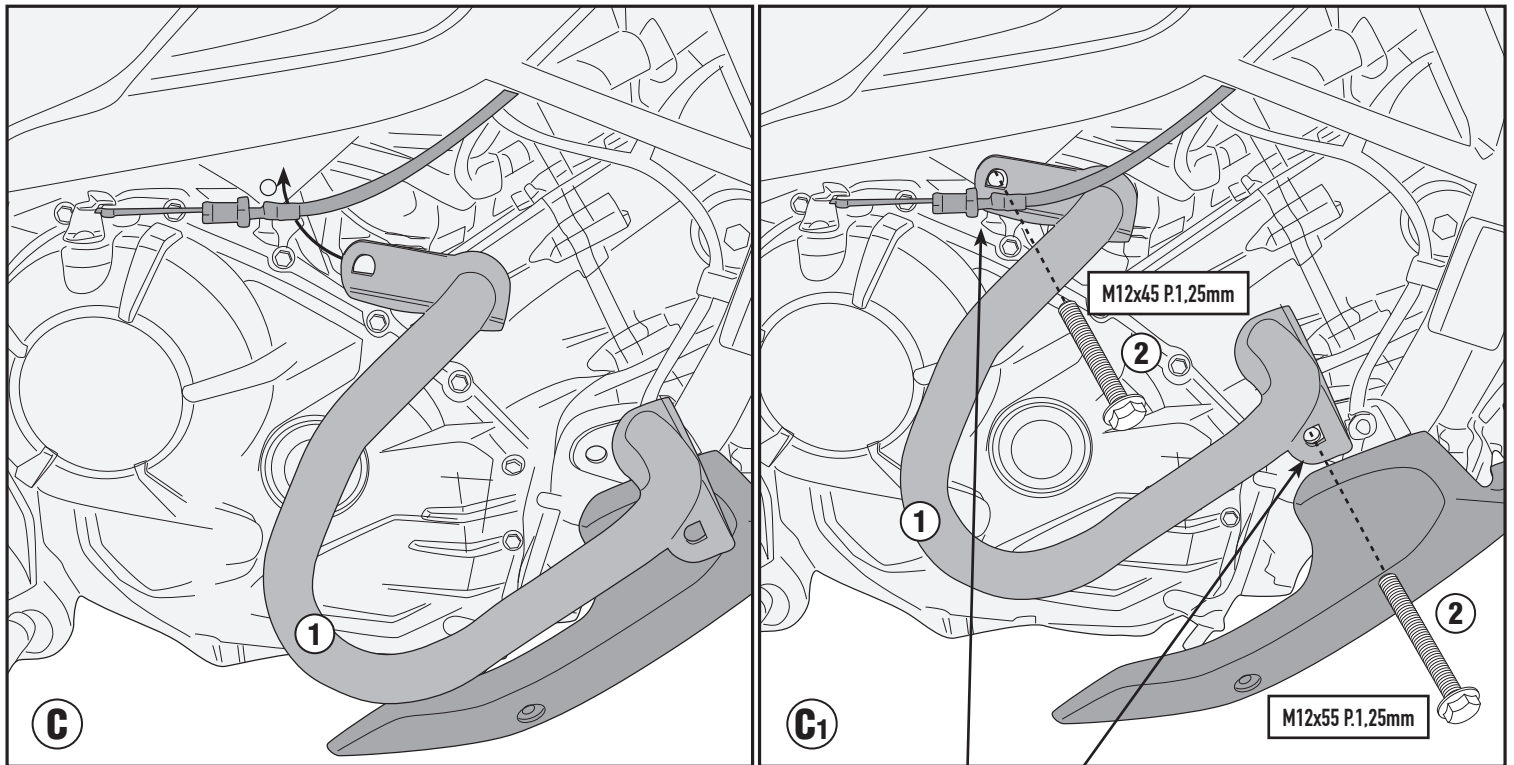

TN1192 - KN1192

PARAMOTORE SPECIFICO - SPECIFIC ENGINE GUARD - PARE-CARTER SPECIFIQUE - SPEZIFISCHER STURZBÜGEL - DEFENSA DE MOTOR ESPECÍFICA - PARAMOTOR ESPECÍFICO

HONDA NC750X (2021)

| N° | Descrizione/Description | Caratteristiche/Features | Codice/Code | Quantità/Quantity |
|----|-----------------------------------------------------------------------------------------------------------------------------------|--------------------------|------------------------|-------------------|
| 1 | Paramotore - Engine Guard Pare-carter - Sturzbuegel Defensa De Moto - Paramotor | - | TN1192DXV TN1192SXV | 2 (Right:Left) |
| 2 | Componenti Originali - Original Parts Parties Originales - Original Bauteile Componentes Originales - Componentes Originais | - | - | - |

①

LEFT SIDE

RIGHT SIDE

TN1192 - KN1192

PARAMOTORE SPECIFICO - SPECIFIC ENGINE GUARD - PARE-CARTER SPECIFIQUE - SPEZIFISCHER STURZBÜGEL - DEFENSA DE MOTOR ESPECÍFICA - PARAMOTOR ESPECÍFICO

HONDA NC750X (2021)

RIGHT SIDE

KEEP THE ORIGINAL
SPACER IN POSITION

KEEP THE ORIGINAL
SPACER IN POSITION

TN1192 - KN1192

PARAMOTORE SPECIFICO - SPECIFIC ENGINE GUARD - PARE-CARTER SPECIFIQUE - SPEZIFISCHER STURZBÜGEL - DEFENSA DE MOTOR ESPECÍFICA - PARAMOTOR ESPECÍFICO

HONDA NC750X (2021)

KEEP THE ORIGINAL SPACERS IN POSITION

LEFT SIDE

TN1192 - KN1192

PARAMOTORE SPECIFICO - SPECIFIC ENGINE GUARD - PARE-CARTER SPECIFIQUE - SPEZIFISCHER STURZBÜGEL - DEFENSA DE MOTOR ESPECÍFICA - PARAMOTOR ESPECÍFICO