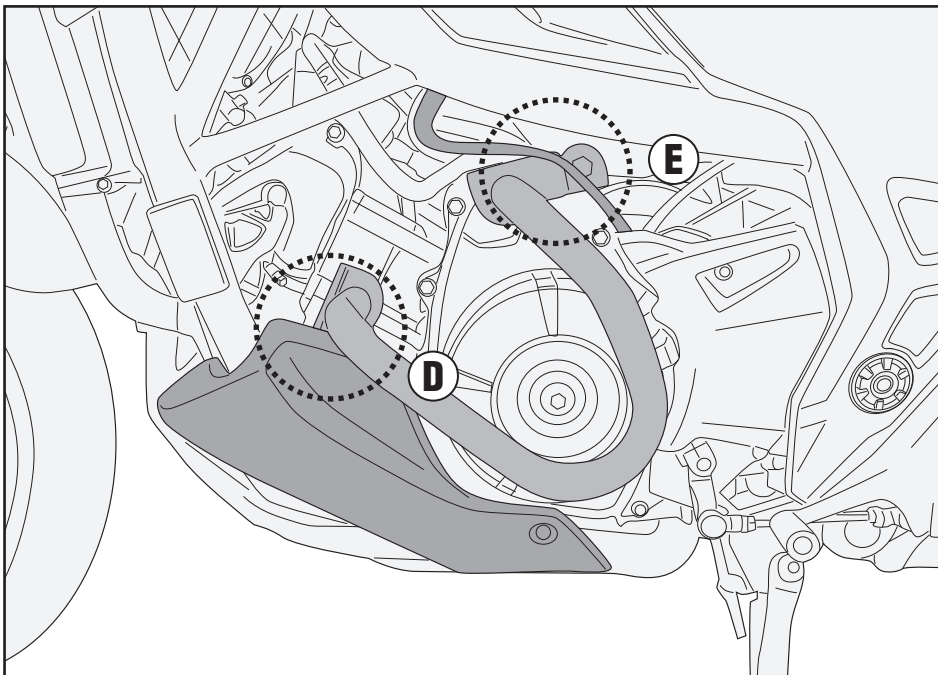

①

LEFT SIDE

RIGHT SIDE

TN1192 - KN1192

PARAMOTORE SPECIFICO - SPECIFIC ENGINE GUARD - PARE-CARTER SPECIFIQUE - SPEZIFISCHER STURZBÜGEL - DEFENSA DE MOTOR ESPECÍFICA - PARAMOTOR ESPECÍFICO

HONDA NC750X (2021)

RIGHT SIDE

KEEP THE ORIGINAL
SPACER IN POSITION

KEEP THE ORIGINAL
SPACER IN POSITION

TN1192 - KN1192

PARAMOTORE SPECIFICO - SPECIFIC ENGINE GUARD - PARE-CARTER SPECIFIQUE - SPEZIFISCHER STURZBÜGEL - DEFENSA DE MOTOR ESPECÍFICA - PARAMOTOR ESPECÍFICO

HONDA NC750X (2021)

KEEP THE ORIGINAL SPACERS IN POSITION

LEFT SIDE

TN1192 - KN1192

PARAMOTORE SPECIFICO - SPECIFIC ENGINE GUARD - PARE-CARTER SPECIFIQUE - SPEZIFISCHER STURZBÜGEL - DEFENSA DE MOTOR ESPECÍFICA - PARAMOTOR ESPECÍFICO