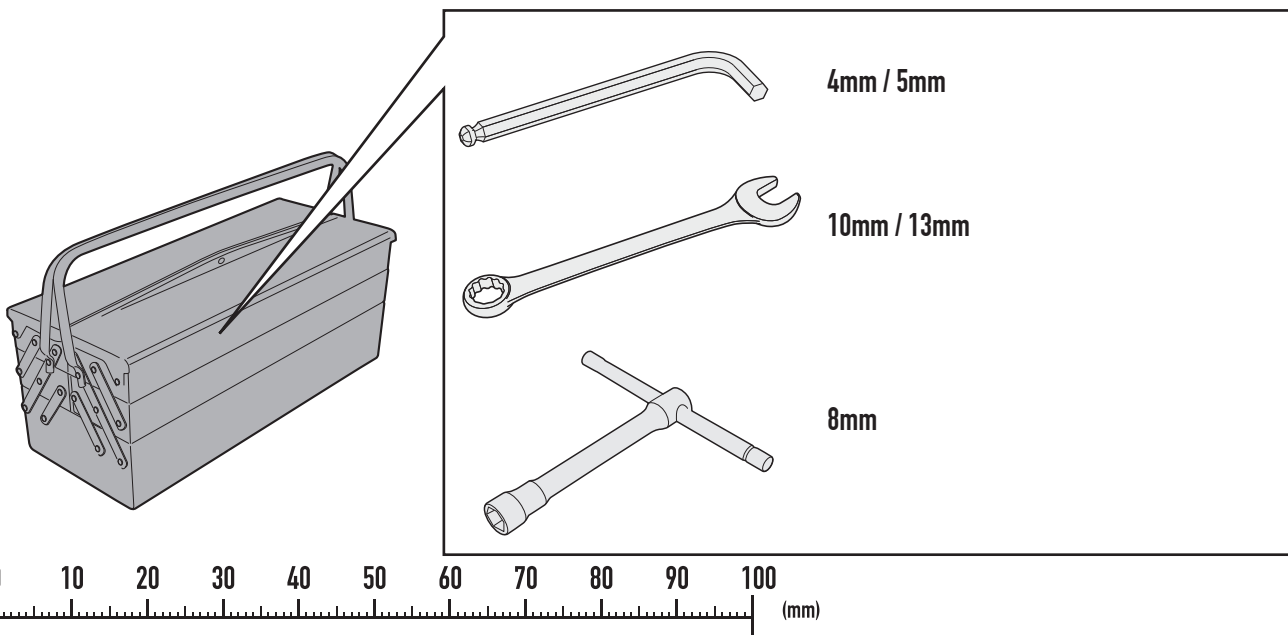

SR1178 - KR1178

PORTAPACCO SPECIFICO - SPECIFIC HOLDER - PORTE-PAQUET SPÉCIFIQUE - SPEZIFISCHER TRÄGER - PORTA-EQUIPAJE ESPECÍFICO - TRANSPORTADOR ESPECÍFICO

HONDA CRF1100L Africa Twin Adventure Sports (2020)

N°	Descrizione/Description	Caratteristiche/Features	Codice/Code	Quantità/Quantity
1	Supporto superiore - Support higher - Support supérieur Halteung höher - Soporte superior - Apoio superior	-	GL4356DXV GL4356SXV	2(Right; Left)
2	Supporto inferiore - Lower support - Support inférieur Soporte inferior - Untere Halteung - Suporte inferior	-	GNB2418DXS GNB2418SXS	2(Right; Left)
3	Vite - Screw - Vis - Schraube Tornillo - Parafuso	TBEI M8x35	835TBEI	4
4	Vite - Screw - Vis - Schraube Tornillo - Parafuso	TCEI M6x60	660TCEI	4
5	Vite - Screw - Vis - Schraube Tornillo - Parafuso	TSP M8x20	820TSP	2
6	Rondella Inox - Stainless Steel Washer Rondelle Inox - Rostfreie Unterlegscheibe Aus Stahl Arandela Inox - Arruela Lisa De Aço Inox	Foro Ø8mm/ Esterno Ø24mm Sp.0,3mm	805RONX	4
7	Rondella - Washer Rondelle - Scheibe Arandela - Arruela	Foro Ø8mm/ Esterno Ø24mm Sp.2/3mm	258RON	4
8	Rondella spaccata - Split washer Scheibe - Rondelle fendue Arandela seccionada - Arruela Dentada	Ø6mm	Z1063	4
9	Rondella - Washer Rondelle - Scheibe Arandela - Arruela	Foro Ø6mm/ Esterno Ø20mm Sp.1,5mm	620RON	4
10	Dado - Bolt - Erou Mutter - Tuerca - Porca	Dado Autobloccante Flangiato Ribassato M8 (H 9,6mm)	8DADIFN	4
11	Distanziale - Spacer Entretoise - Distanzstueck Distanciador - Espaçador	Ø14x33,5 Foro 9mm	C14L33,5F9T	4
12	Tappo - Cap Fiche - Stecker Enchufe - Capa	-	13COP	4
13	Componenti Originali - Original Parts Parties Originales - Original Bauteile Componentes Originales - Componentes Originais	-	-	-
14	Particolari Inclusi Nel Kit Viteria Della Piastra Components Included In The Fitting Kit Of The Plate Pièces Incluses Dans Le Kit De Vis De La Platine Die Einzelnen Teile Sind Bei Montagekit Der Platte Enthalten Despieces Incluidos En El Kit De Anclajes De La Parrilla Explodiu Incluído No Kit As Âncoras Da Grelha	-	-	-

SR1178 - KR1178

PORTAPACCO SPECIFICO - SPECIFIC HOLDER - PORTE-PAQUET SPÉCIFIQUE - SPEZIFISCHER TRÄGER - PORTA-EQUIPAJE ESPECÍFICO - TRANSPORTADOR ESPECÍFICO

HONDA CRF1100L Africa Twin Adventure Sports (2020)