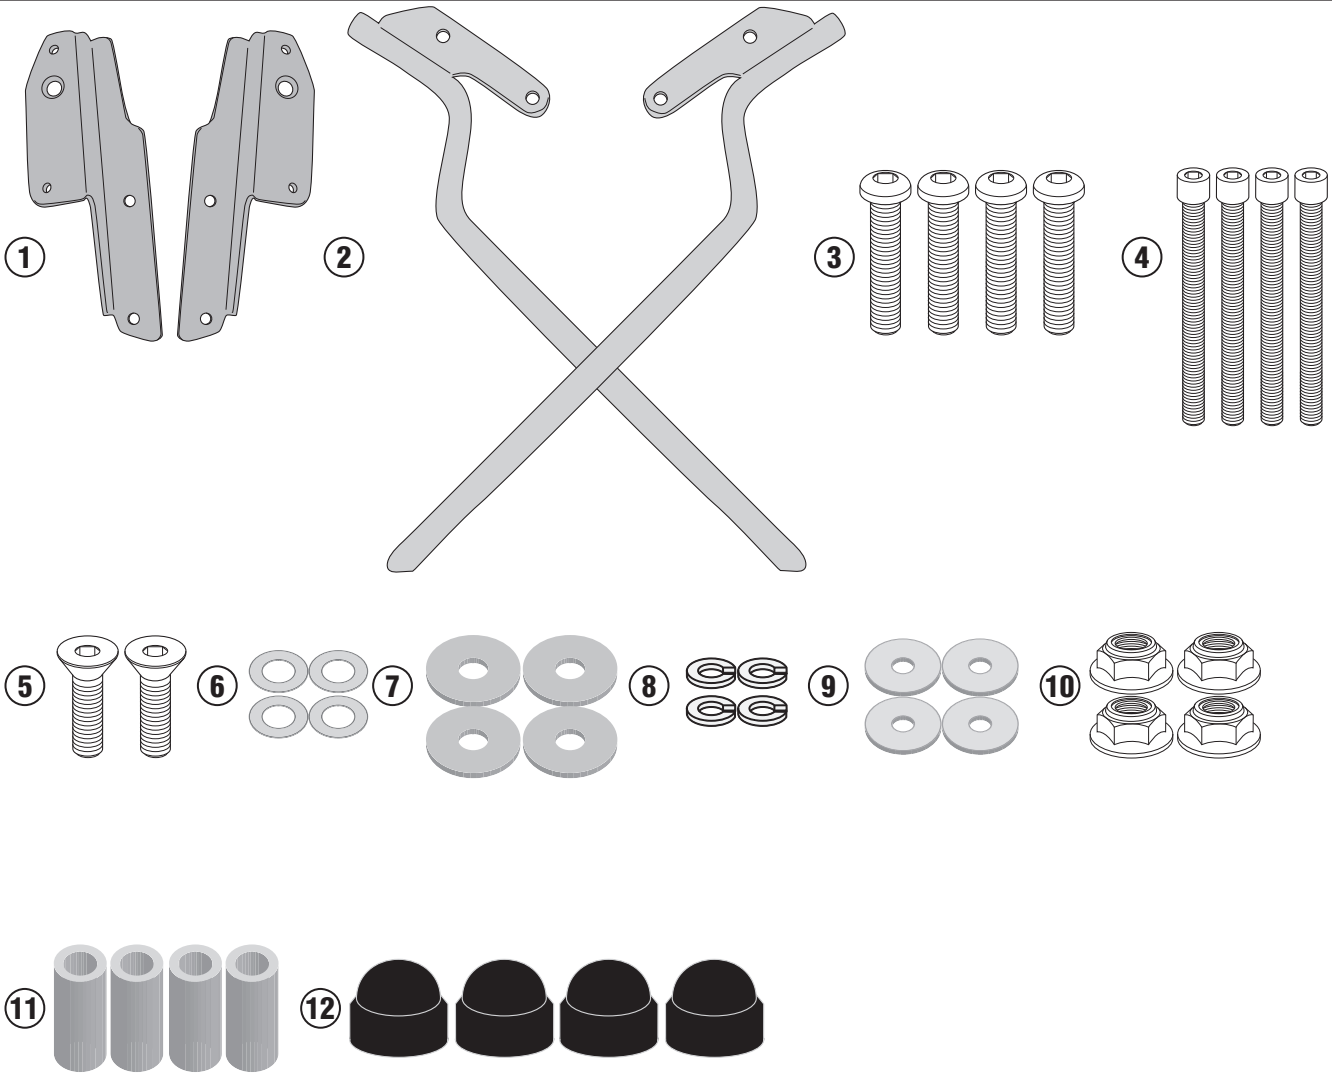

SR1178 - KR1178

PORTAPACCO SPECIFICO - SPECIFIC HOLDER - PORTE-PAQUET SPÉCIFIQUE - SPEZIFISCHER TRÄGER - PORTA-EQUIPAJE ESPECÍFICO - TRANSPORTADOR ESPECÍFICO

HONDA CRF1100L Africa Twin Adventure Sports (2020)

N°	Descrizione/Description	Caratteristiche/Features	Codice/Code	Quantità/Quantity
1	Supporto superiore - Support higher - Support supérieur Halteung höher - Soporte superior - Apoio superior	-	GL4356DXV GL4356SXV	2(Right; Left)
2	Supporto inferiore - Lower support - Support inférieur Soporte inferior - Untere Halteung - Suporte inferior	-	GNB2418DXS GNB2418SXS	2(Right; Left)
3	Vite - Screw - Vis - Schraube Tornillo - Parafuso	TBEI M8x35	835TBEI	4
4	Vite - Screw - Vis - Schraube Tornillo - Parafuso	TCEI M6x60	660TCEI	4
5	Vite - Screw - Vis - Schraube Tornillo - Parafuso	TSP M8x20	820TSP	2
6	Rondella Inox - Stainless Steel Washer Rondelle Inox - Rostfreie Unterlegscheibe Aus Stahl Arandela Inox - Arruela Lisa De Aço Inox	Foro Ø8mm/ Esterno Ø24mm Sp.0,3mm	805RONX	4
7	Rondella - Washer Rondelle - Scheibe Arandela - Arruela	Foro Ø8mm/ Esterno Ø24mm Sp.2/3mm	258RON	4
8	Rondella spaccata - Split washer Scheibe - Rondelle fendue Arandela seccionada - Arruela Dentada	Ø6mm	Z1063	4
9	Rondella - Washer Rondelle - Scheibe Arandela - Arruela	Foro Ø6mm/ Esterno Ø20mm Sp.1,5mm	620RON	4
10	Dado - Bolt - Erou Mutter - Tuerca - Porca	Dado Autobloccante Flangiato Ribassato M8 (H 9,6mm)	8DADIFN	4
11	Distanziale - Spacer Entretoise - Distanzstueck Distanciador - Espaçador	Ø14x33,5 Foro 9mm	C14L33,5F9T	4
12	Tappo - Cap Fiche - Stecker Enchufe - Capa	-	13COP	4
13	Componenti Originali - Original Parts Parties Originales - Original Bauteile Componentes Originales - Componentes Originais	-	-	-
14	Particolari Inclusi Nel Kit Viteria Della Piastra Components Included In The Fitting Kit Of The Plate Pièces Incluses Dans Le Kit De Vis De La Platine Die Einzelnen Teile Sind Bei Montagekit Der Platte Enthalten Despieces Incluidos En El Kit De Anclajes De La Parrilla Explodiu Incluído No Kit As Âncoras Da Grelha	-	-	-

SR1178 - KR1178

PORTAPACCO SPECIFICO - SPECIFIC HOLDER - PORTE-PAQUET SPÉCIFIQUE - SPEZIFISCHER TRÄGER - PORTA-EQUIPAJE ESPECÍFICO - TRANSPORTADOR ESPECÍFICO

HONDA CRF1100L Africa Twin Adventure Sports (2020)