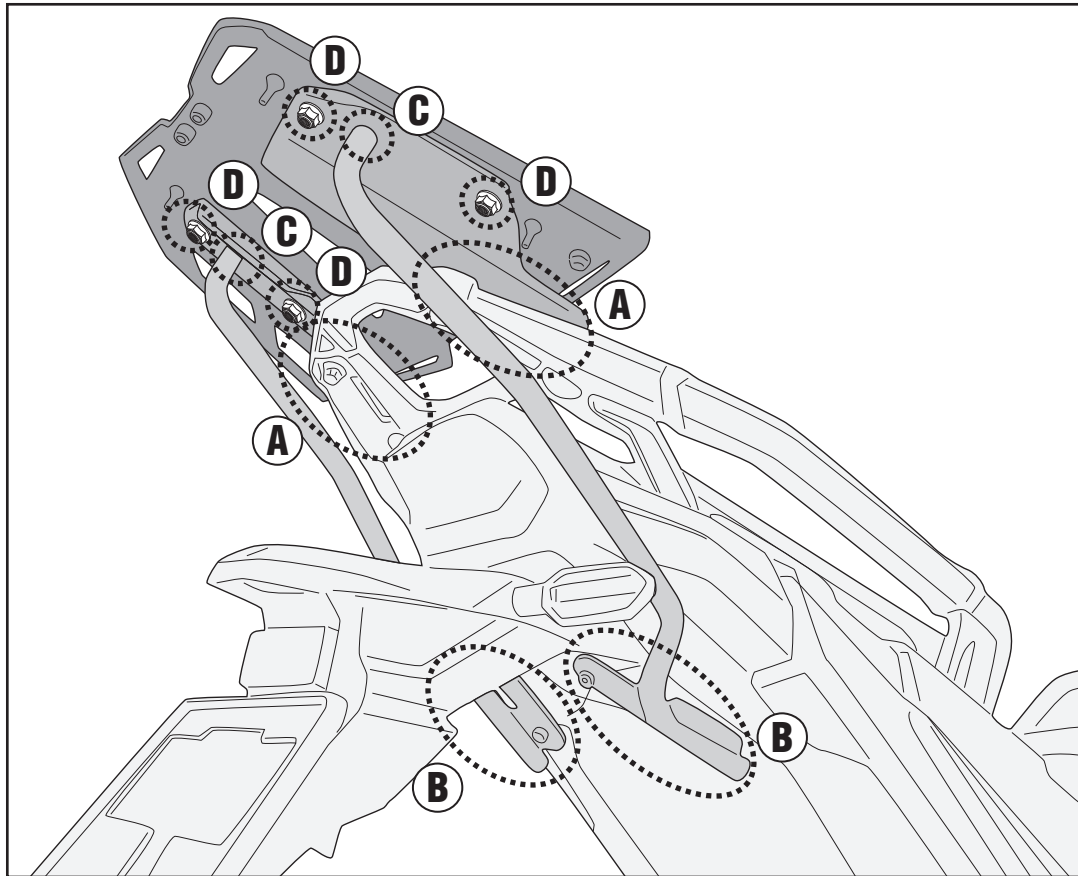

SR1178 - KR1178

PORTAPACCO SPECIFICO - SPECIFIC HOLDER - PORTE-PAQUET SPÉCIFIQUE - SPEZIFISCHER TRÄGER - PORTA-EQUIPAJE ESPECÍFICO - TRANSPORTADOR ESPECÍFICO

HONDA CRF1100L Africa Twin Adventure Sports (2020)

ISTRUZIONI DI MONTAGGIO - MOUNTING INSTRUCTIONS
INSTRUCTIONS DE MONTAGE - BAUANLEITUNG
INSTRUCCIONES DE MONTAJE - INSTRUÇÕES DE MONTAGEM