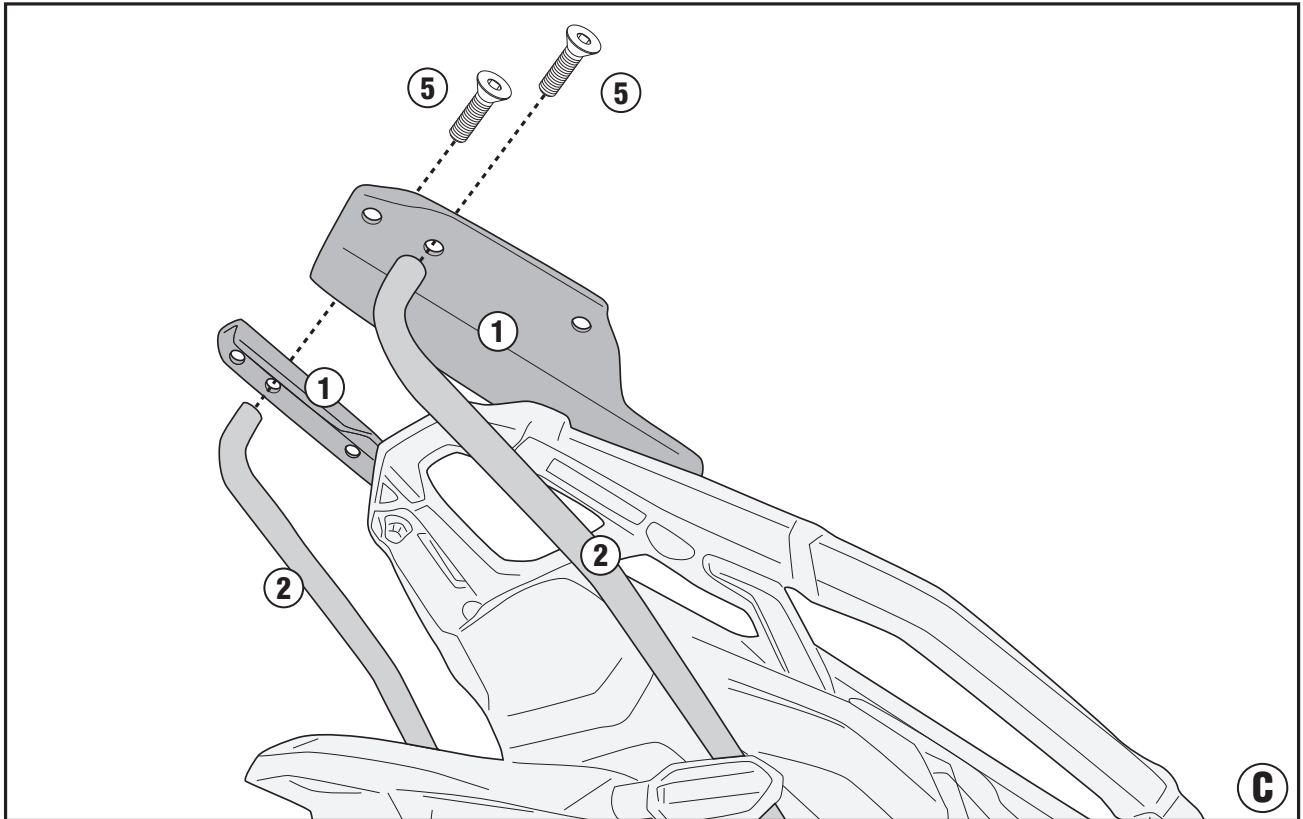

SR1178 - KR1178

PORTAPACCO SPECIFICO - SPECIFIC HOLDER - PORTE-PAQUET SPÉCIFIQUE - SPEZIFISCHER TRÄGER - PORTA-EQUIPAJE ESPECÍFICO - TRANSPORTADOR ESPECÍFICO

HONDA CRF1100L Africa Twin Adventure Sports (2020)