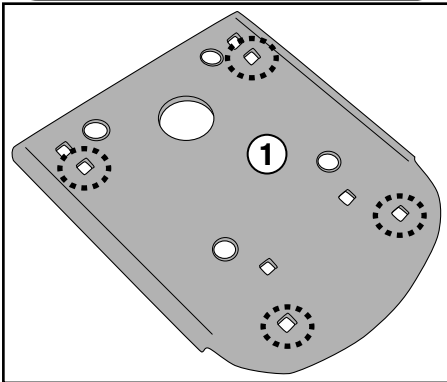

SR3116-KR3116

PORTAPACCO SPECIFICO - SPECIFIC HOLDER - PORTE-PAQUET SPÉCIFIQUE - SPEZIFISCHER TRÄGER - PORTA-EQUIPAJE ESPECÍFICO - TRANSPORTADOR ESPECÍFICO

SUZUKI V-STROM 250 (2018)

N°	Descrizione	Caratteristiche	Codice	Quantità
1	Supporto - Support - Support Halterung - Soporte - Apoio	-	GL3766V	1
2	Vite - Screw Vis - Schraube Tornillo - Parafuso	TSP M8x30	830TSP	4
3	Vite - Screw Vis - Schraube Tornillo - Parafuso	TCEI M6x20	620TCEI	4
4	Rondella spaccata - Split washer Scheibe - Rondelle fendue Arandela seccionada - Arruela Dentada	Ø6	Z1063	4
5	Distanziale - Spacer Entretoise - Distanzstueck Distanciador - Espaçador	Ø22X12 Foro 10,5mm	C22L12F10,5T	4
6	Dado - Bolt Ecrou - Mutter Tuerca - Porca	Dado Autobloccante Flangiato M8	8DADIFN	4
7	Dado a Gabbia - Cage Nut Écrou Cage - Tuerca Jaula Halterung für Mutter - Porca Especial	Dado a gabbia M6	6DADIGB	4
8	Componenti Originali - Original Parts Parties Originales - Original Bauteile Componentes Originales - Componentes Originais	-	-	-
9	Particolari Inclusi Nel Kit Viteria Della Piastra Components Included In The Fitting Kit Of The Plate Pièces Incluses Dans Le Kit De Vis De La Platine Die Einzelnen Teile Sind Bei Montagekit Der Platte Enthalten Despieces Incluidos En El Kit De Anclajes De La Parrilla	-	-	-

SR3116-KR3116

PORTAPACCO SPECIFICO - SPECIFIC HOLDER - PORTE-PAQUET SPÉCIFIQUE - SPEZIFISCHER TRÄGER - PORTA-EQUIPAJE ESPECÍFICO - TRANSPORTADOR ESPECÍFICO

SUZUKI V-STROM 250 (2018)

SR3116-KR3116

PORTAPACCO SPECIFICO - SPECIFIC HOLDER - PORTE-PAQUET SPÉCIFIQUE - SPEZIFISCHER TRÄGER - PORTA-EQUIPAJE ESPECÍFICO - TRANSPORTADOR ESPECÍFICO

SUZUKI V-STROM 250 (2018)

E251 MONOKEY PLATE

Z113 MONOLOCK PLATE

RIGHT POSITION

WRONG POSITION

SR3116-KR3116

PORTAPACCO SPECIFICO - SPECIFIC HOLDER - PORTE-PAQUET SPÉCIFIQUE - SPEZIFISCHER TRÄGER - PORTA-EQUIPAJE ESPECÍFICO - TRANSPORTADOR ESPECÍFICO