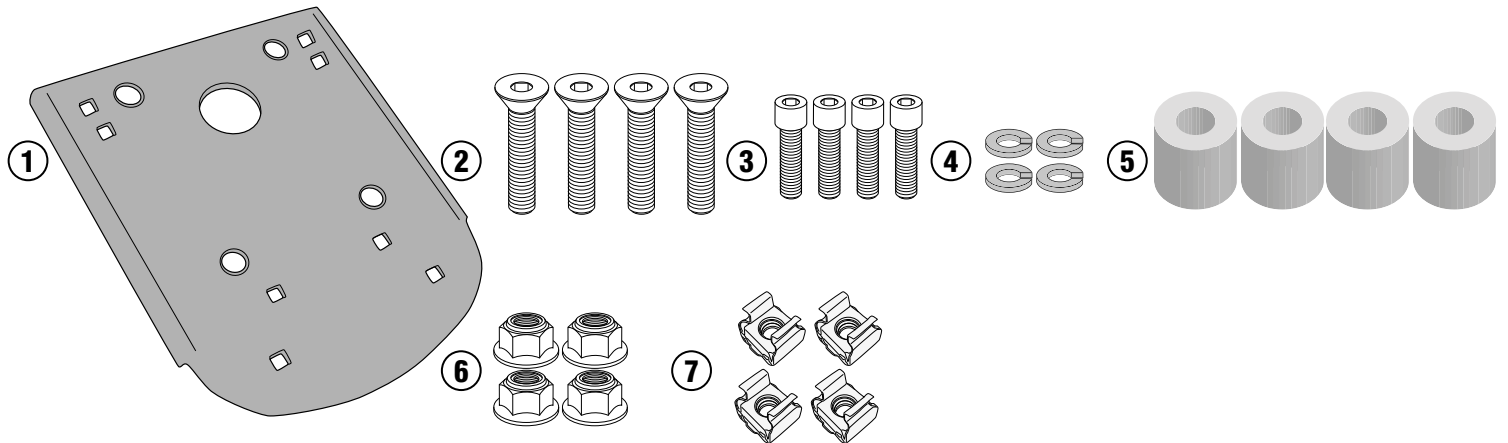

SR3116-KR3116

PORTAPACCO SPECIFICO - SPECIFIC HOLDER - PORTE-PAQUET SPÉCIFIQUE - SPEZIFISCHER TRÄGER - PORTA-EQUIPAJE ESPECÍFICO - TRANSPORTADOR ESPECÍFICO

SUZUKI V-STROM 250 (2018)

N°	Descrizione	Caratteristiche	Codice	Quantità
1	Supporto - Support - Support Halterung - Soporte - Apoio	-	GL3766V	1
2	Vite - Screw Vis - Schraube Tornillo - Parafuso	TSP M8x30	830TSP	4
3	Vite - Screw Vis - Schraube Tornillo - Parafuso	TCEI M6x20	620TCEI	4
4	Rondella spaccata - Split washer Scheibe - Rondelle fendue Arandela seccionada - Arruela Dentada	Ø6	Z1063	4
5	Distanziale - Spacer Entretoise - Distanzstueck Distanciador - Espaçador	Ø22X12 Foro 10,5mm	C22L12F10,5T	4
6	Dado - Bolt Ecrou - Mutter Tuerca - Porca	Dado Autobloccante Flangiato M8	8DADIFN	4
7	Dado a Gabbia - Cage Nut Écrou Cage - Tuerca Jaula Halterung für Mutter - Porca Especial	Dado a gabbia M6	6DADIGB	4
8	Componenti Originali - Original Parts Parties Originales - Original Bauteile Componentes Originales - Componentes Originais	-	-	-
9	Particolari Inclusi Nel Kit Viteria Della Piastra Components Included In The Fitting Kit Of The Plate Pièces Incluses Dans Le Kit De Vis De La Platine Die Einzelnen Teile Sind Bei Montagekit Der Platte Enthalten Despieces Incluidos En El Kit De Anclajes De La Parrilla	-	-	-

SR3116-KR3116

PORTAPACCO SPECIFICO - SPECIFIC HOLDER - PORTE-PAQUET SPÉCIFIQUE - SPEZIFISCHER TRÄGER - PORTA-EQUIPAJE ESPECÍFICO - TRANSPORTADOR ESPECÍFICO

SUZUKI V-STROM 250 (2018)

SR3116-KR3116

PORTAPACCO SPECIFICO - SPECIFIC HOLDER - PORTE-PAQUET SPÉCIFIQUE - SPEZIFISCHER TRÄGER - PORTA-EQUIPAJE ESPECÍFICO - TRANSPORTADOR ESPECÍFICO

SUZUKI V-STROM 250 (2018)

E251 MONOKEY PLATE

Z113 MONOLOCK PLATE

RIGHT POSITION

WRONG POSITION

SR3116-KR3116

PORTAPACCO SPECIFICO - SPECIFIC HOLDER - PORTE-PAQUET SPÉCIFIQUE - SPEZIFISCHER TRÄGER - PORTA-EQUIPAJE ESPECÍFICO - TRANSPORTADOR ESPECÍFICO

SUZUKI V-STROM 250 (2018)

Z113 MONOLOCK PLATE

E251 MONOKEY PLATE