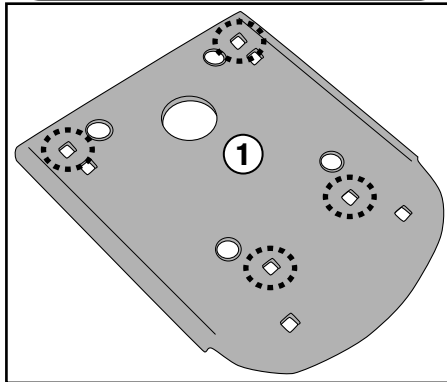

SR3116-KR3116

PORTAPACCO SPECIFICO - SPECIFIC HOLDER - PORTE-PAQUET SPÉCIFIQUE - SPEZIFISCHER TRÄGER - PORTA-EQUIPAJE ESPECÍFICO - TRANSPORTADOR ESPECÍFICO

SUZUKI V-STROM 250 (2018)

N°	Descrizione	Caratteristiche	Codice	Quantità
1	Supporto - Support - Support Halterung - Soporte - Apoio	-	GL3766V	1
2	Vite - Screw Vis - Schraube Tornillo - Parafuso	TSP M8x30	830TSP	4
3	Vite - Screw Vis - Schraube Tornillo - Parafuso	TCEI M6x20	620TCEI	4
4	Rondella spaccata - Split washer Scheibe - Rondelle fendue Arandela seccionada - Arruela Dentada	Ø6	Z1063	4
5	Distanziale - Spacer Entretoise - Distanzstueck Distanciador - Espaçador	Ø22X12 Foro 10,5mm	C22L12F10,5T	4
6	Dado - Bolt Ecrou - Mutter Tuerca - Porca	Dado Autobloccante Flangiato M8	8DADIFN	4
7	Dado a Gabbia - Cage Nut Écrou Cage - Tuerca Jaula Halterung für Mutter - Porca Especial	Dado a gabbia M6	6DADIGB	4
8	Componenti Originali - Original Parts Parties Originales - Original Bauteile Componentes Originales - Componentes Originais	-	-	-
9	Particolari Inclusi Nel Kit Viteria Della Piastra Components Included In The Fitting Kit Of The Plate Pièces Incluses Dans Le Kit De Vis De La Platine Die Einzelnen Teile Sind Bei Montagekit Der Platte Enthalten Despieces Incluidos En El Kit De Anclajes De La Parrilla	-	-	-

SR3116-KR3116

PORTAPACCO SPECIFICO - SPECIFIC HOLDER - PORTE-PAQUET SPÉCIFIQUE - SPEZIFISCHER TRÄGER - PORTA-EQUIPAJE ESPECÍFICO - TRANSPORTADOR ESPECÍFICO

SUZUKI V-STROM 250 (2018)

SR3116-KR3116

PORTAPACCO SPECIFICO - SPECIFIC HOLDER - PORTE-PAQUET SPÉCIFIQUE - SPEZIFISCHER TRÄGER - PORTA-EQUIPAJE ESPECÍFICO - TRANSPORTADOR ESPECÍFICO

SUZUKI V-STROM 250 (2018)

E251 MONOKEY PLATE

Z113 MONOLOCK PLATE

RIGHT POSITION

WRONG POSITION

SR3116-KR3116

PORTAPACCO SPECIFICO - SPECIFIC HOLDER - PORTE-PAQUET SPÉCIFIQUE - SPEZIFISCHER TRÄGER - PORTA-EQUIPAJE ESPECÍFICO - TRANSPORTADOR ESPECÍFICO