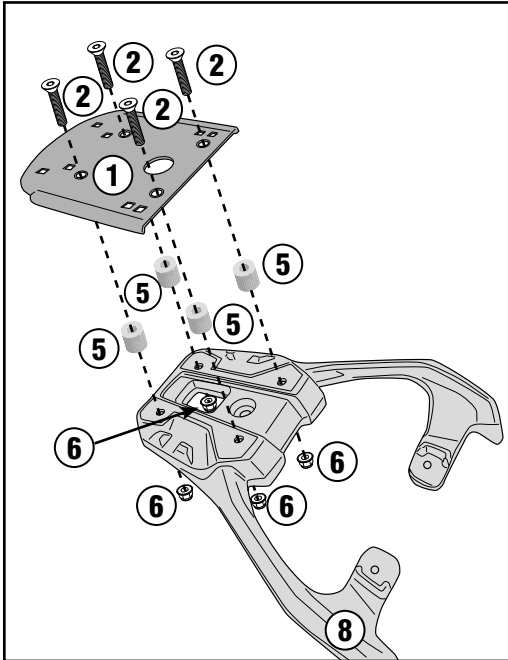

SR3116-KR3116

PORTAPACCO SPECIFICO - SPECIFIC HOLDER - PORTE-PAQUET SPÉCIFIQUE - SPEZIFISCHER TRÄGER - PORTA-EQUIPAJE ESPECÍFICO - TRANSPORTADOR ESPECÍFICO

SUZUKI V-STROM 250 (2018)

N°	Descrizione	Caratteristiche	Codice	Quantità
1	Supporto - Support - Support Halterung - Soporte - Apoio	-	GL3766V	1
2	Vite - Screw Vis - Schraube Tornillo - Parafuso	TSP M8x30	830TSP	4
3	Vite - Screw Vis - Schraube Tornillo - Parafuso	TCEI M6x20	620TCEI	4
4	Rondella spaccata - Split washer Scheibe - Rondelle fendue Arandela seccionada - Arruela Dentada	Ø6	Z1063	4
5	Distanziale - Spacer Entretoise - Distanzstueck Distanciador - Espaçador	Ø22X12 Foro 10,5mm	C22L12F10,5T	4
6	Dado - Bolt Ecrou - Mutter Tuerca - Porca	Dado Autobloccante Flangiato M8	8DADIFN	4
7	Dado a Gabbia - Cage Nut Écrou Cage - Tuerca Jaula Halterung für Mutter - Porca Especial	Dado a gabbia M6	6DADIGB	4
8	Componenti Originali - Original Parts Parties Originales - Original Bauteile Componentes Originales - Componentes Originais	-	-	-
9	Particolari Inclusi Nel Kit Viteria Della Piastra Components Included In The Fitting Kit Of The Plate Pièces Incluses Dans Le Kit De Vis De La Platine Die Einzelnen Teile Sind Bei Montagekit Der Platte Enthalten Despieces Incluidos En El Kit De Anclajes De La Parrilla	-	-	-

SR3116-KR3116

PORTAPACCO SPECIFICO - SPECIFIC HOLDER - PORTE-PAQUET SPÉCIFIQUE - SPEZIFISCHER TRÄGER - PORTA-EQUIPAJE ESPECÍFICO - TRANSPORTADOR ESPECÍFICO

SUZUKI V-STROM 250 (2018)

SR3116-KR3116

PORTAPACCO SPECIFICO - SPECIFIC HOLDER - PORTE-PAQUET SPÉCIFIQUE - SPEZIFISCHER TRÄGER - PORTA-EQUIPAJE ESPECÍFICO - TRANSPORTADOR ESPECÍFICO

SUZUKI V-STROM 250 (2018)

E251 MONOKEY PLATE

Z113 MONOLOCK PLATE

RIGHT POSITION

WRONG POSITION

SR3116-KR3116

PORTAPACCO SPECIFICO - SPECIFIC HOLDER - PORTE-PAQUET SPÉCIFIQUE - SPEZIFISCHER TRÄGER - PORTA-EQUIPAJE ESPECÍFICO - TRANSPORTADOR ESPECÍFICO

SUZUKI V-STROM 250 (2018)

Z113 MONOLOCK PLATE

E251 MONOKEY PLATE