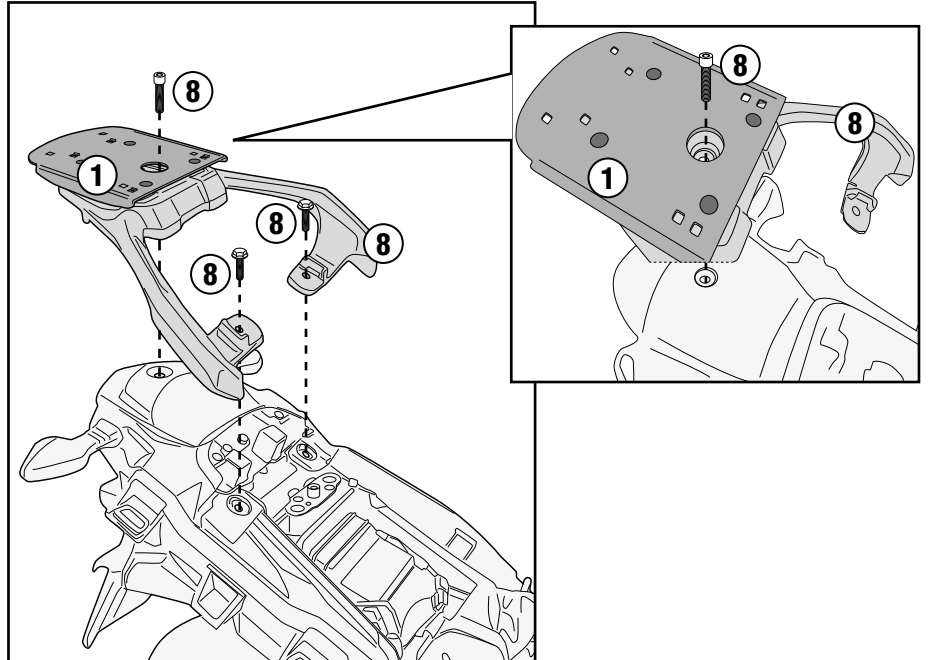

SR3116-KR3116

PORTAPACCO SPECIFICO - SPECIFIC HOLDER - PORTE-PAQUET SPÉCIFIQUE - SPEZIFISCHER TRÄGER - PORTA-EQUIPAJE ESPECÍFICO - TRANSPORTADOR ESPECÍFICO

SUZUKI V-STROM 250 (2018)