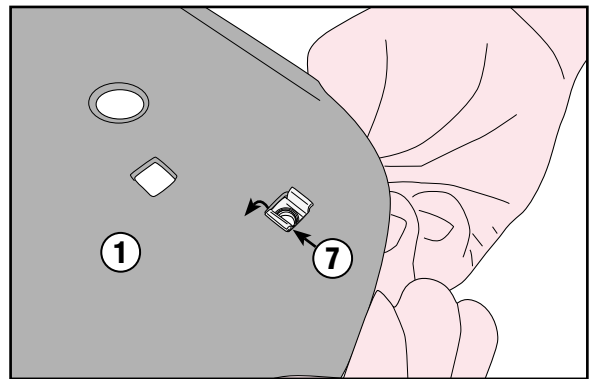

SR3116-KR3116

PORTAPACCO SPECIFICO - SPECIFIC HOLDER - PORTE-PAQUET SPÉCIFIQUE - SPEZIFISCHER TRÄGER - PORTA-EQUIPAJE ESPECÍFICO - TRANSPORTADOR ESPECÍFICO

SUZUKI V-STROM 250 (2018)

N°	Descrizione	Caratteristiche	Codice	Quantità
1	Supporto - Support - Support Halterung - Soporte - Apoio	-	GL3766V	1
2	Vite - Screw Vis - Schraube Tornillo - Parafuso	TSP M8x30	830TSP	4
3	Vite - Screw Vis - Schraube Tornillo - Parafuso	TCEI M6x20	620TCEI	4
4	Rondella spaccata - Split washer Scheibe - Rondelle fendue Arandela seccionada - Arruela Dentada	Ø6	Z1063	4
5	Distanziale - Spacer Entretoise - Distanzstueck Distanciador - Espaçador	Ø22X12 Foro 10,5mm	C22L12F10,5T	4
6	Dado - Bolt Ecrou - Mutter Tuerca - Porca	Dado Autobloccante Flangiato M8	8DADIFN	4
7	Dado a Gabbia - Cage Nut Écrou Cage - Tuerca Jaula Halterung für Mutter - Porca Especial	Dado a gabbia M6	6DADIGB	4
8	Componenti Originali - Original Parts Parties Originales - Original Bauteile Componentes Originales - Componentes Originais	-	-	-
9	Particolari Inclusi Nel Kit Viteria Della Piastra Components Included In The Fitting Kit Of The Plate Pièces Incluses Dans Le Kit De Vis De La Platine Die Einzelnen Teile Sind Bei Montagekit Der Platte Enthalten Despieces Incluidos En El Kit De Anclajes De La Parrilla	-	-	-

SR3116-KR3116

PORTAPACCO SPECIFICO - SPECIFIC HOLDER - PORTE-PAQUET SPÉCIFIQUE - SPEZIFISCHER TRÄGER - PORTA-EQUIPAJE ESPECÍFICO - TRANSPORTADOR ESPECÍFICO

SUZUKI V-STROM 250 (2018)

SR3116-KR3116

PORTAPACCO SPECIFICO - SPECIFIC HOLDER - PORTE-PAQUET SPÉCIFIQUE - SPEZIFISCHER TRÄGER - PORTA-EQUIPAJE ESPECÍFICO - TRANSPORTADOR ESPECÍFICO

SUZUKI V-STROM 250 (2018)

E251 MONOKEY PLATE

Z113 MONOLOCK PLATE

RIGHT POSITION

WRONG POSITION

SR3116-KR3116

PORTAPACCO SPECIFICO - SPECIFIC HOLDER - PORTE-PAQUET SPÉCIFIQUE - SPEZIFISCHER TRÄGER - PORTA-EQUIPAJE ESPECÍFICO - TRANSPORTADOR ESPECÍFICO