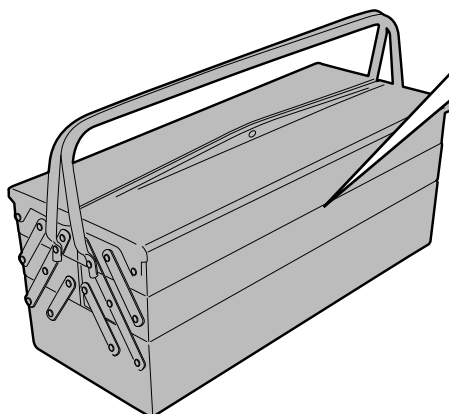

SR3116-KR3116

PORTAPACCO SPECIFICO - SPECIFIC HOLDER - PORTE-PAQUET SPÉCIFIQUE - SPEZIFISCHER TRÄGER - PORTA-EQUIPAJE ESPECÍFICO - TRANSPORTADOR ESPECÍFICO

SUZUKI V-STROM 250 (2018)

N°	Descrizione	Caratteristiche	Codice	Quantità
1	Supporto - Support - Support Halterung - Soporte - Apoio	-	GL3766V	1
2	Vite - Screw Vis - Schraube Tornillo - Parafuso	TSP M8x30	830TSP	4
3	Vite - Screw Vis - Schraube Tornillo - Parafuso	TCEI M6x20	620TCEI	4
4	Rondella spaccata - Split washer Scheibe - Rondelle fendue Arandela seccionada - Arruela Dentada	Ø6	Z1063	4
5	Distanziale - Spacer Entretoise - Distanzstueck Distanciador - Espaçador	Ø22X12 Foro 10,5mm	C22L12F10,5T	4
6	Dado - Bolt Ecrou - Mutter Tuerca - Porca	Dado Autobloccante Flangiato M8	8DADIFN	4
7	Dado a Gabbia - Cage Nut Écrou Cage - Tuerca Jaula Halterung für Mutter - Porca Especial	Dado a gabbia M6	6DADIGB	4
8	Componenti Originali - Original Parts Parties Originales - Original Bauteile Componentes Originales - Componentes Originais	-	-	-
9	Particolari Inclusi Nel Kit Viteria Della Piastra Components Included In The Fitting Kit Of The Plate Pièces Incluses Dans Le Kit De Vis De La Platine Die Einzelnen Teile Sind Bei Montagekit Der Platte Enthalten Despieces Incluidos En El Kit De Anclajes De La Parrilla	-	-	-

SR3116-KR3116

PORTAPACCO SPECIFICO - SPECIFIC HOLDER - PORTE-PAQUET SPÉCIFIQUE - SPEZIFISCHER TRÄGER - PORTA-EQUIPAJE ESPECÍFICO - TRANSPORTADOR ESPECÍFICO

SUZUKI V-STROM 250 (2018)

SR3116-KR3116

PORTAPACCO SPECIFICO - SPECIFIC HOLDER - PORTE-PAQUET SPÉCIFIQUE - SPEZIFISCHER TRÄGER - PORTA-EQUIPAJE ESPECÍFICO - TRANSPORTADOR ESPECÍFICO

SUZUKI V-STROM 250 (2018)

E251 MONOKEY PLATE

Z113 MONOLOCK PLATE

RIGHT POSITION

WRONG POSITION

SR3116-KR3116

PORTAPACCO SPECIFICO - SPECIFIC HOLDER - PORTE-PAQUET SPÉCIFIQUE - SPEZIFISCHER TRÄGER - PORTA-EQUIPAJE ESPECÍFICO - TRANSPORTADOR ESPECÍFICO