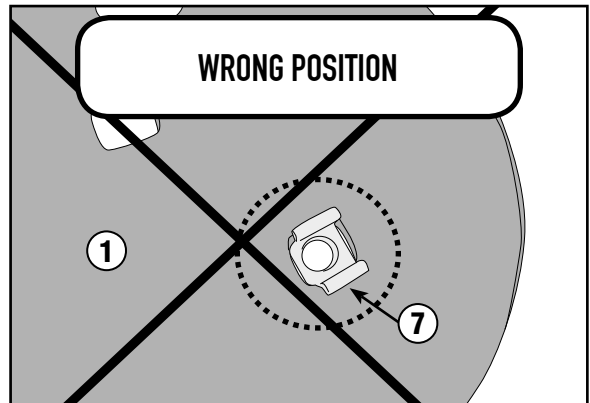

SUZUKI V-STROM 250 (2018)

E251 MONOKEY PLATE

Z113 MONOLOCK PLATE

RIGHT POSITION

WRONG POSITION

SR3116-KR3116

PORTAPACCO SPECIFICO - SPECIFIC HOLDER - PORTE-PAQUET SPÉCIFIQUE - SPEZIFISCHER TRÄGER - PORTA-EQUIPAJE ESPECÍFICO - TRANSPORTADOR ESPECÍFICO