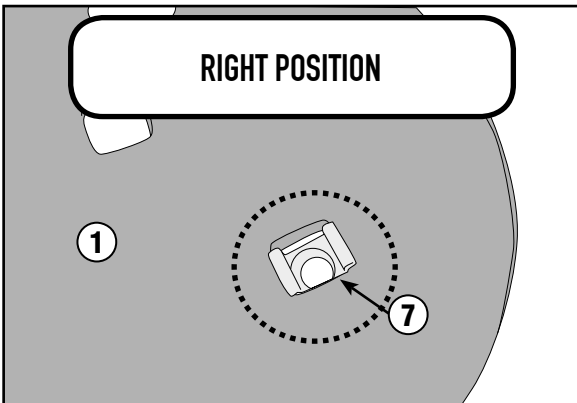

SUZUKI V-STROM 250 (2018)

E251 MONOKEY PLATE

Z113 MONOLOCK PLATE

RIGHT POSITION

WRONG POSITION

SR3116-KR3116

PORTAPACCO SPECIFICO - SPECIFIC HOLDER - PORTE-PAQUET SPÉCIFIQUE - SPEZIFISCHER TRÄGER - PORTA-EQUIPAJE ESPECÍFICO - TRANSPORTADOR ESPECÍFICO