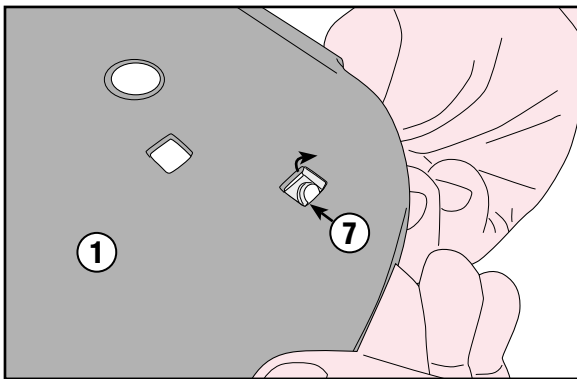

SR3116-KR3116

PORTAPACCO SPECIFICO - SPECIFIC HOLDER - PORTE-PAQUET SPÉCIFIQUE - SPEZIFISCHER TRÄGER - PORTA-EQUIPAJE ESPECÍFICO - TRANSPORTADOR ESPECÍFICO

SUZUKI V-STROM 250 (2018)

N°	Descrizione	Caratteristiche	Codice	Quantità
1	Supporto - Support - Support Halterung - Soporte - Apoio	-	GL3766V	1
2	Vite - Screw Vis - Schraube Tornillo - Parafuso	TSP M8x30	830TSP	4
3	Vite - Screw Vis - Schraube Tornillo - Parafuso	TCEI M6x20	620TCEI	4
4	Rondella spaccata - Split washer Scheibe - Rondelle fendue Arandela seccionada - Arruela Dentada	Ø6	Z1063	4
5	Distanziale - Spacer Entretoise - Distanzstueck Distanciador - Espaçador	Ø22X12 Foro 10,5mm	C22L12F10,5T	4
6	Dado - Bolt Ecrou - Mutter Tuerca - Porca	Dado Autobloccante Flangiato M8	8DADIFN	4
7	Dado a Gabbia - Cage Nut Écrou Cage - Tuerca Jaula Halterung für Mutter - Porca Especial	Dado a gabbia M6	6DADIGB	4
8	Componenti Originali - Original Parts Parties Originales - Original Bauteile Componentes Originales - Componentes Originais	-	-	-
9	Particolari Inclusi Nel Kit Viteria Della Piastra Components Included In The Fitting Kit Of The Plate Pièces Incluses Dans Le Kit De Vis De La Platine Die Einzelnen Teile Sind Bei Montagekit Der Platte Enthalten Despieces Incluidos En El Kit De Anclajes De La Parrilla	-	-	-

SR3116-KR3116

PORTAPACCO SPECIFICO - SPECIFIC HOLDER - PORTE-PAQUET SPÉCIFIQUE - SPEZIFISCHER TRÄGER - PORTA-EQUIPAJE ESPECÍFICO - TRANSPORTADOR ESPECÍFICO

SUZUKI V-STROM 250 (2018)

SR3116-KR3116

PORTAPACCO SPECIFICO - SPECIFIC HOLDER - PORTE-PAQUET SPÉCIFIQUE - SPEZIFISCHER TRÄGER - PORTA-EQUIPAJE ESPECÍFICO - TRANSPORTADOR ESPECÍFICO

SUZUKI V-STROM 250 (2018)

E251 MONOKEY PLATE

Z113 MONOLOCK PLATE

RIGHT POSITION

WRONG POSITION

SR3116-KR3116

PORTAPACCO SPECIFICO - SPECIFIC HOLDER - PORTE-PAQUET SPÉCIFIQUE - SPEZIFISCHER TRÄGER - PORTA-EQUIPAJE ESPECÍFICO - TRANSPORTADOR ESPECÍFICO