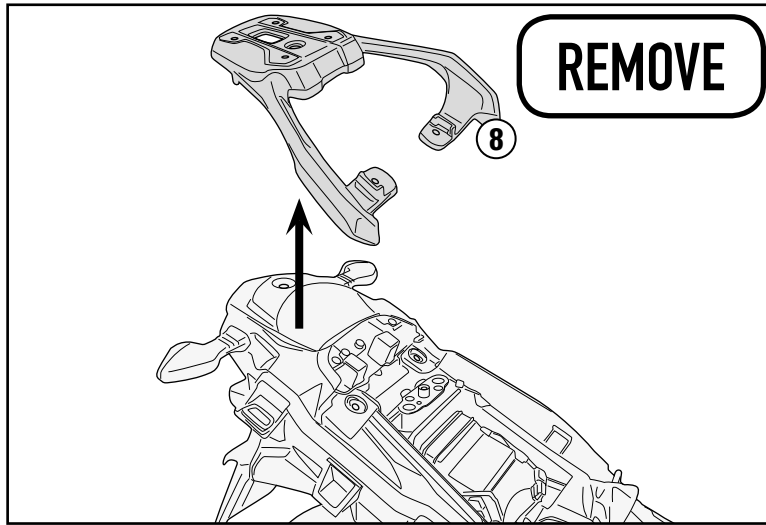

SR3116-KR3116

PORTAPACCO SPECIFICO - SPECIFIC HOLDER - PORTE-PAQUET SPÉCIFIQUE - SPEZIFISCHER TRÄGER - PORTA-EQUIPAJE ESPECÍFICO - TRANSPORTADOR ESPECÍFICO

SUZUKI V-STROM 250 (2018)

N°	Descrizione	Caratteristiche	Codice	Quantità
1	Supporto - Support - Support Halterung - Soporte - Apoio	-	GL3766V	1
2	Vite - Screw Vis - Schraube Tornillo - Parafuso	TSP M8x30	830TSP	4
3	Vite - Screw Vis - Schraube Tornillo - Parafuso	TCEI M6x20	620TCEI	4
4	Rondella spaccata - Split washer Scheibe - Rondelle fendue Arandela seccionada - Arruela Dentada	Ø6	Z1063	4
5	Distanziale - Spacer Entretoise - Distanzstueck Distanciador - Espaçador	Ø22X12 Foro 10,5mm	C22L12F10,5T	4
6	Dado - Bolt Ecrou - Mutter Tuerca - Porca	Dado Autobloccante Flangiato M8	8DADIFN	4
7	Dado a Gabbia - Cage Nut Écrou Cage - Tuerca Jaula Halterung für Mutter - Porca Especial	Dado a gabbia M6	6DADIGB	4
8	Componenti Originali - Original Parts Parties Originales - Original Bauteile Componentes Originales - Componentes Originais	-	-	-
9	Particolari Inclusi Nel Kit Viteria Della Piastra Components Included In The Fitting Kit Of The Plate Pièces Incluses Dans Le Kit De Vis De La Platine Die Einzelnen Teile Sind Bei Montagekit Der Platte Enthalten Despieces Incluidos En El Kit De Anclajes De La Parrilla	-	-	-

SR3116-KR3116

PORTAPACCO SPECIFICO - SPECIFIC HOLDER - PORTE-PAQUET SPÉCIFIQUE - SPEZIFISCHER TRÄGER - PORTA-EQUIPAJE ESPECÍFICO - TRANSPORTADOR ESPECÍFICO

SUZUKI V-STROM 250 (2018)

SR3116-KR3116

PORTAPACCO SPECIFICO - SPECIFIC HOLDER - PORTE-PAQUET SPÉCIFIQUE - SPEZIFISCHER TRÄGER - PORTA-EQUIPAJE ESPECÍFICO - TRANSPORTADOR ESPECÍFICO

SUZUKI V-STROM 250 (2018)

E251 MONOKEY PLATE

Z113 MONOLOCK PLATE

RIGHT POSITION

WRONG POSITION

SR3116-KR3116

PORTAPACCO SPECIFICO - SPECIFIC HOLDER - PORTE-PAQUET SPÉCIFIQUE - SPEZIFISCHER TRÄGER - PORTA-EQUIPAJE ESPECÍFICO - TRANSPORTADOR ESPECÍFICO