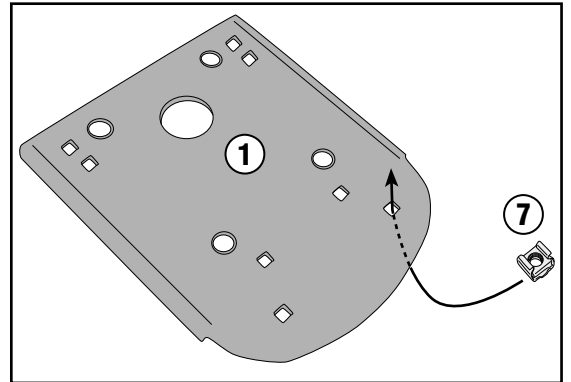

SR3116-KR3116

PORTAPACCO SPECIFICO - SPECIFIC HOLDER - PORTE-PAQUET SPÉCIFIQUE - SPEZIFISCHER TRÄGER - PORTA-EQUIPAJE ESPECÍFICO - TRANSPORTADOR ESPECÍFICO

SUZUKI V-STROM 250 (2018)

N°	Descrizione	Caratteristiche	Codice	Quantità
1	Supporto - Support - Support Halterung - Soporte - Apoio	-	GL3766V	1
2	Vite - Screw Vis - Schraube Tornillo - Parafuso	TSP M8x30	830TSP	4
3	Vite - Screw Vis - Schraube Tornillo - Parafuso	TCEI M6x20	620TCEI	4
4	Rondella spaccata - Split washer Scheibe - Rondelle fendue Arandela seccionada - Arruela Dentada	Ø6	Z1063	4
5	Distanziale - Spacer Entretoise - Distanzstueck Distanciador - Espaçador	Ø22X12 Foro 10,5mm	C22L12F10,5T	4
6	Dado - Bolt Ecrou - Mutter Tuerca - Porca	Dado Autobloccante Flangiato M8	8DADIFN	4
7	Dado a Gabbia - Cage Nut Écrou Cage - Tuerca Jaula Halterung für Mutter - Porca Especial	Dado a gabbia M6	6DADIGB	4
8	Componenti Originali - Original Parts Parties Originales - Original Bauteile Componentes Originales - Componentes Originais	-	-	-
9	Particolari Inclusi Nel Kit Viteria Della Piastra Components Included In The Fitting Kit Of The Plate Pièces Incluses Dans Le Kit De Vis De La Platine Die Einzelnen Teile Sind Bei Montagekit Der Platte Enthalten Despieces Incluidos En El Kit De Anclajes De La Parrilla	-	-	-

SR3116-KR3116

PORTAPACCO SPECIFICO - SPECIFIC HOLDER - PORTE-PAQUET SPÉCIFIQUE - SPEZIFISCHER TRÄGER - PORTA-EQUIPAJE ESPECÍFICO - TRANSPORTADOR ESPECÍFICO

SUZUKI V-STROM 250 (2018)

SR3116-KR3116

PORTAPACCO SPECIFICO - SPECIFIC HOLDER - PORTE-PAQUET SPÉCIFIQUE - SPEZIFISCHER TRÄGER - PORTA-EQUIPAJE ESPECÍFICO - TRANSPORTADOR ESPECÍFICO

SUZUKI V-STROM 250 (2018)

E251 MONOKEY PLATE

Z113 MONOLOCK PLATE

RIGHT POSITION

WRONG POSITION

SR3116-KR3116

PORTAPACCO SPECIFICO - SPECIFIC HOLDER - PORTE-PAQUET SPÉCIFIQUE - SPEZIFISCHER TRÄGER - PORTA-EQUIPAJE ESPECÍFICO - TRANSPORTADOR ESPECÍFICO