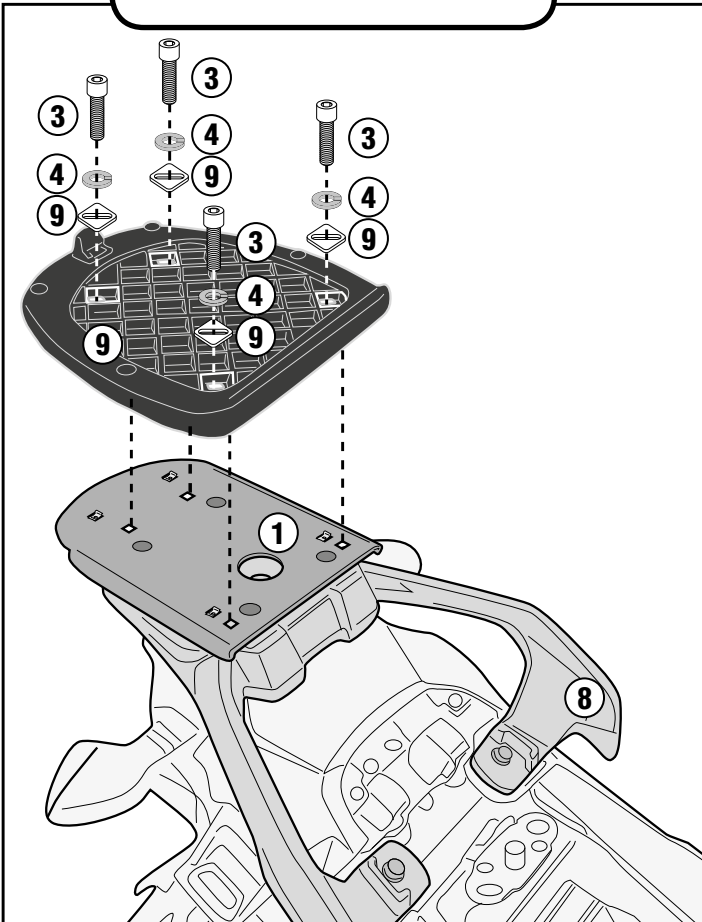

SR3116-KR3116

PORTAPACCO SPECIFICO - SPECIFIC HOLDER - PORTE-PAQUET SPÉCIFIQUE - SPEZIFISCHER TRÄGER - PORTA-EQUIPAJE ESPECÍFICO - TRANSPORTADOR ESPECÍFICO

SUZUKI V-STROM 250 (2018)

N°	Descrizione	Caratteristiche	Codice	Quantità
1	Supporto - Support - Support Halterung - Soporte - Apoio	-	GL3766V	1
2	Vite - Screw Vis - Schraube Tornillo - Parafuso	TSP M8x30	830TSP	4
3	Vite - Screw Vis - Schraube Tornillo - Parafuso	TCEI M6x20	620TCEI	4
4	Rondella spaccata - Split washer Scheibe - Rondelle fendue Arandela seccionada - Arruela Dentada	Ø6	Z1063	4
5	Distanziale - Spacer Entretoise - Distanzstueck Distanciador - Espaçador	Ø22X12 Foro 10,5mm	C22L12F10,5T	4
6	Dado - Bolt Ecrou - Mutter Tuerca - Porca	Dado Autobloccante Flangiato M8	8DADIFN	4
7	Dado a Gabbia - Cage Nut Écrou Cage - Tuerca Jaula Halterung für Mutter - Porca Especial	Dado a gabbia M6	6DADIGB	4
8	Componenti Originali - Original Parts Parties Originales - Original Bauteile Componentes Originales - Componentes Originais	-	-	-
9	Particolari Inclusi Nel Kit Viteria Della Piastra Components Included In The Fitting Kit Of The Plate Pièces Incluses Dans Le Kit De Vis De La Platine Die Einzelnen Teile Sind Bei Montagekit Der Platte Enthalten Despieces Incluidos En El Kit De Anclajes De La Parrilla	-	-	-

SR3116-KR3116

PORTAPACCO SPECIFICO - SPECIFIC HOLDER - PORTE-PAQUET SPÉCIFIQUE - SPEZIFISCHER TRÄGER - PORTA-EQUIPAJE ESPECÍFICO - TRANSPORTADOR ESPECÍFICO

SUZUKI V-STROM 250 (2018)

SR3116-KR3116

PORTAPACCO SPECIFICO - SPECIFIC HOLDER - PORTE-PAQUET SPÉCIFIQUE - SPEZIFISCHER TRÄGER - PORTA-EQUIPAJE ESPECÍFICO - TRANSPORTADOR ESPECÍFICO

SUZUKI V-STROM 250 (2018)

E251 MONOKEY PLATE

Z113 MONOLOCK PLATE

RIGHT POSITION

WRONG POSITION

SR3116-KR3116

PORTAPACCO SPECIFICO - SPECIFIC HOLDER - PORTE-PAQUET SPÉCIFIQUE - SPEZIFISCHER TRÄGER - PORTA-EQUIPAJE ESPECÍFICO - TRANSPORTADOR ESPECÍFICO

SUZUKI V-STROM 250 (2018)

Z113 MONOLOCK PLATE

E251 MONOKEY PLATE