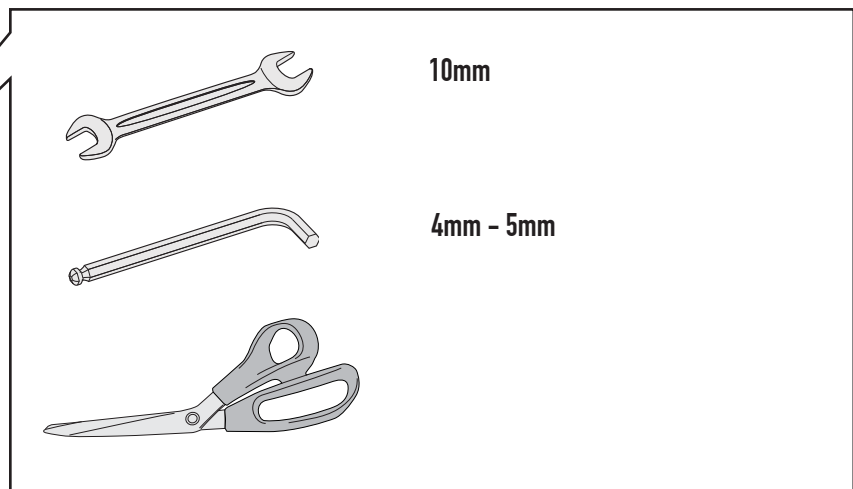

SR5109 - KR5109

PORTAPACCO SPECIFICO - SPECIFIC HOLDER - PORTE-PAQUET SPÉCIFIQUE - SPEZIFISCHER TRÄGER - PORTA-EQUIPAJE ESPECÍFICO - TRANSPORTADOR ESPECÍFICO

BMW F800GT (2013)

N°	Descrizione	Caratteristiche	Codice	Quantità	
1	Supporto - Support - Support Halierung - Soporte - Apoio	Sp. 3mm	GL2376	2 (Dx;Sx)	
2	Supporto - Support - Support Halierung - Soporte - Apoio	Sp. 3mm	GL2377	2	
3	Piastra - Plate Platine - Platte Parrilla - Grelha	Z622M	M5	1	
4	Vite - Screw Vis - Schraube Tornillo - Parafuso	TBEI M8x55	855TBEI	2	
5	Vite - Screw Vis - Schraube Tornillo - Parafuso	TCEI M6x25	625TCE	4	
6	Vite - Screw Vis - Schraube Tornillo - Parafuso	TSCEI M6x20	620TSP	2	
7	Distanziale - Spacer Entretoise - Distanzstueck Distanciador - Espaçador	Ø14x10 foro 8.5mm	V108	2	
8	Rondella - Washer Rondelle - Scheibe Arandela - Arruela	Ø6	6RON	4	
9	Rondella - Washer Rondelle - Scheibe Arandela - Arruela	Ø8	814RON	2	
10	Copriforo - Bolt Cap Cache Trou - Stopslock Tapa Agujero - Tampa do Orifício	-	Z621	6	
11	Dado - Bolt - Ecrow Mutter - Tuerca - Porca	Auto Bloccante Flangiato M6	6DADIAFLN	6	
12	Protezione Adesiva - Adhesive Protection Protection Adhesive - Schutzkleber Protección Adhesiva - Proteção Adesiva	(400x25)mm	Z1763	1	

SR5109 - KR5109

PORTAPACCO SPECIFICO - SPECIFIC HOLDER - PORTE-PAQUET SPÉCIFIQUE - SPEZIFISCHER TRÄGER - PORTA-EQUIPAJE ESPECÍFICO - TRANSPORTADOR ESPECÍFICO

BMW F800GT (2013)