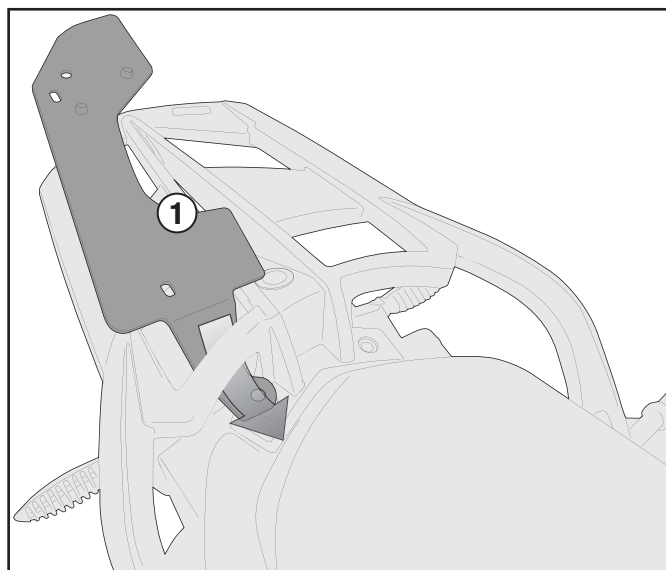

SR5109 - KR5109

PORTAPACCO SPECIFICO - SPECIFIC HOLDER - PORTE-PAQUET SPÉCIFIQUE - SPEZIFISCHER TRÄGER - PORTA-EQUIPAJE ESPECÍFICO - TRANSPORTADOR ESPECÍFICO

BMW F800GT (2013)

ISTRUZIONI DI MONTAGGIO - MOUNTING INSTRUCTIONS
INSTRUCTIONS DE MONTAGE - BAUANLEITUNG
INSTRUCCIONES DE MONTAJE - INSTRUÇÕES DE MONTAGEM