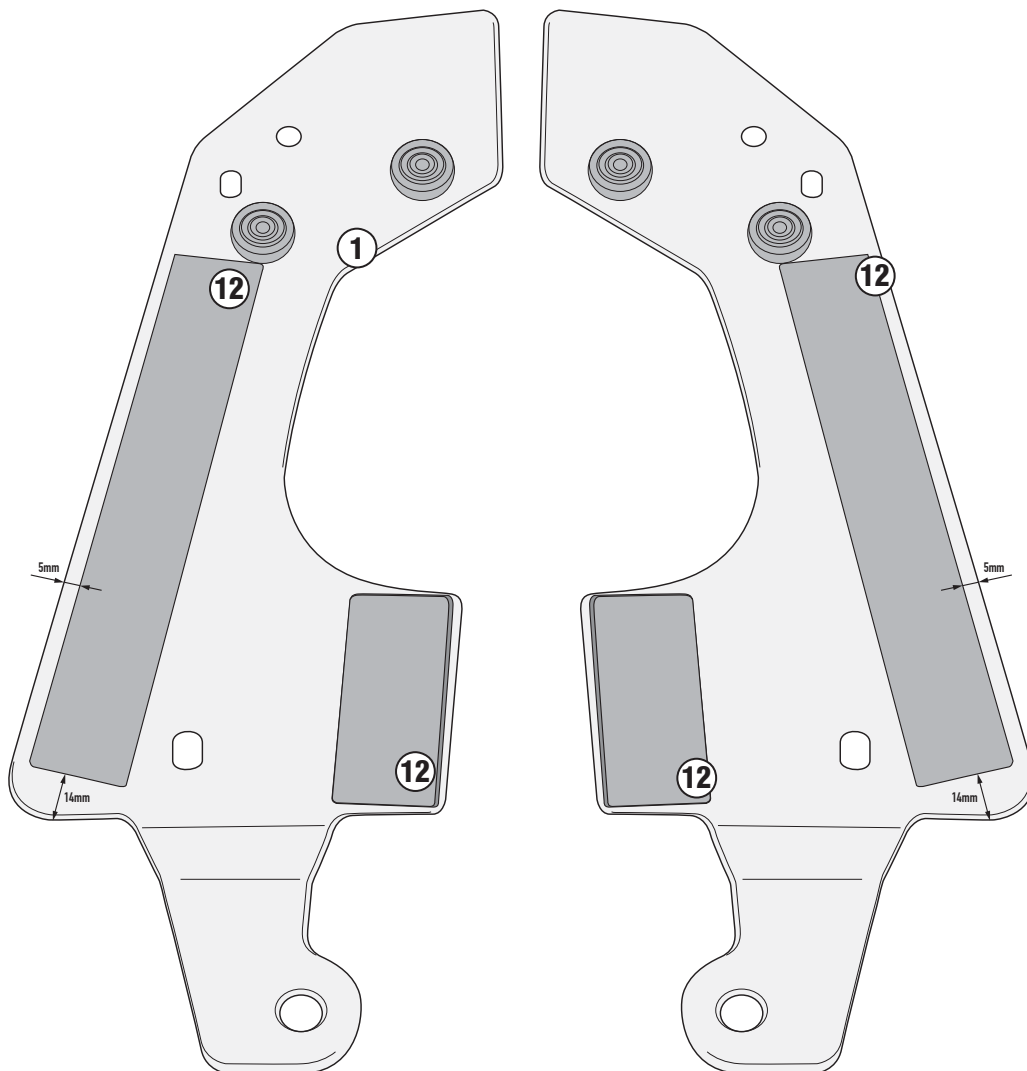

SR5109 - KR5109

PORTAPACCO SPECIFICO - SPECIFIC HOLDER - PORTE-PAQUET SPÉCIFIQUE - SPEZIFISCHER TRÄGER - PORTA-EQUIPAJE ESPECÍFICO - TRANSPORTADOR ESPECÍFICO

BMW F800GT (2013)

N°	Descrizione	Caratteristiche	Codice	Quantità	
1	Supporto - Support - Support Halierung - Soporte - Apoio	Sp. 3mm	GL2376	2 (Dx;Sx)	
2	Supporto - Support - Support Halierung - Soporte - Apoio	Sp. 3mm	GL2377	2	
3	Piastra - Plate Platine - Platte Parrilla - Grelha	Z622M	M5	1	
4	Vite - Screw Vis - Schraube Tornillo - Parafuso	TBEI M8x55	855TBEI	2	
5	Vite - Screw Vis - Schraube Tornillo - Parafuso	TCEI M6x25	625TCE	4	
6	Vite - Screw Vis - Schraube Tornillo - Parafuso	TSCEI M6x20	620TSP	2	
7	Distanziale - Spacer Entretoise - Distanzstueck Distanciador - Espaçador	Ø14x10 foro 8.5mm	V108	2	
8	Rondella - Washer Rondelle - Scheibe Arandela - Arruela	Ø6	6RON	4	
9	Rondella - Washer Rondelle - Scheibe Arandela - Arruela	Ø8	814RON	2	
10	Copriforo - Bolt Cap Cache Trou - Stopslock Tapa Agujero - Tampa do Orifício	-	Z621	6	
11	Dado - Bolt - Ecrow Mutter - Tuerca - Porca	Auto Bloccante Flangiato M6	6DADIAFLN	6	
12	Protezione Adesiva - Adhesive Protection Protection Adhesive - Schutzkleber Protección Adhesiva - Proteção Adesiva	(400x25)mm	Z1763	1	

SR5109 - KR5109

PORTAPACCO SPECIFICO - SPECIFIC HOLDER - PORTE-PAQUET SPÉCIFIQUE - SPEZIFISCHER TRÄGER - PORTA-EQUIPAJE ESPECÍFICO - TRANSPORTADOR ESPECÍFICO

BMW F800GT (2013)

SR5109 - KR5109

PORTAPACCO SPECIFICO - SPECIFIC HOLDER - PORTE-PAQUET SPÉCIFIQUE - SPEZIFISCHER TRÄGER - PORTA-EQUIPAJE ESPECÍFICO - TRANSPORTADOR ESPECÍFICO

BMW F800GT (2013)

SR5109 - KR5109

PORTAPACCO SPECIFICO - SPECIFIC HOLDER - PORTE-PAQUET SPÉCIFIQUE - SPEZIFISCHER TRÄGER - PORTA-EQUIPAJE ESPECÍFICO - TRANSPORTADOR ESPECÍFICO

BMW F800GT (2013)

ISTRUZIONI DI MONTAGGIO - MOUNTING INSTRUCTIONS
INSTRUCTIONS DE MONTAGE - BAUANLEITUNG
INSTRUCCIONES DE MONTAJE - INSTRUÇÕES DE MONTAGEM