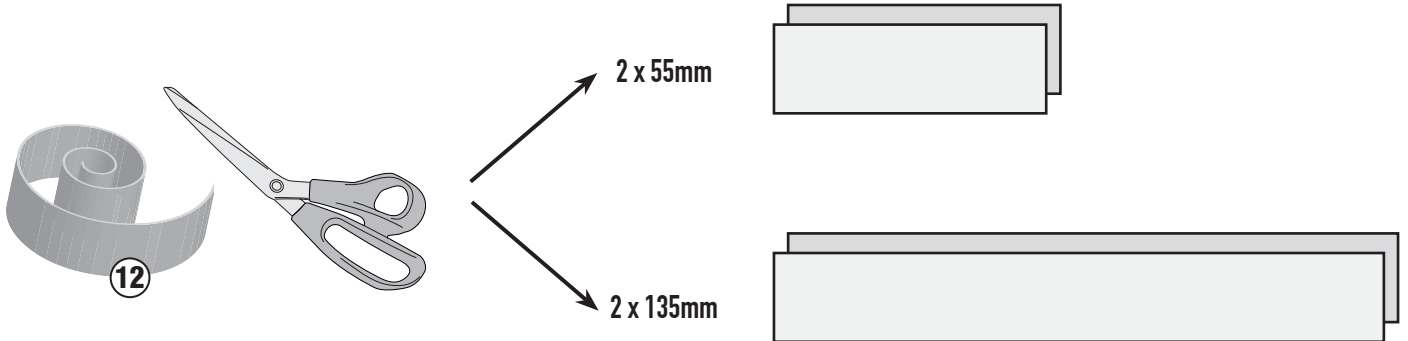

SR5109 - KR5109

PORTAPACCO SPECIFICO - SPECIFIC HOLDER - PORTE-PAQUET SPÉCIFIQUE - SPEZIFISCHER TRÄGER - PORTA-EQUIPAJE ESPECÍFICO - TRANSPORTADOR ESPECÍFICO

BMW F800GT (2013)