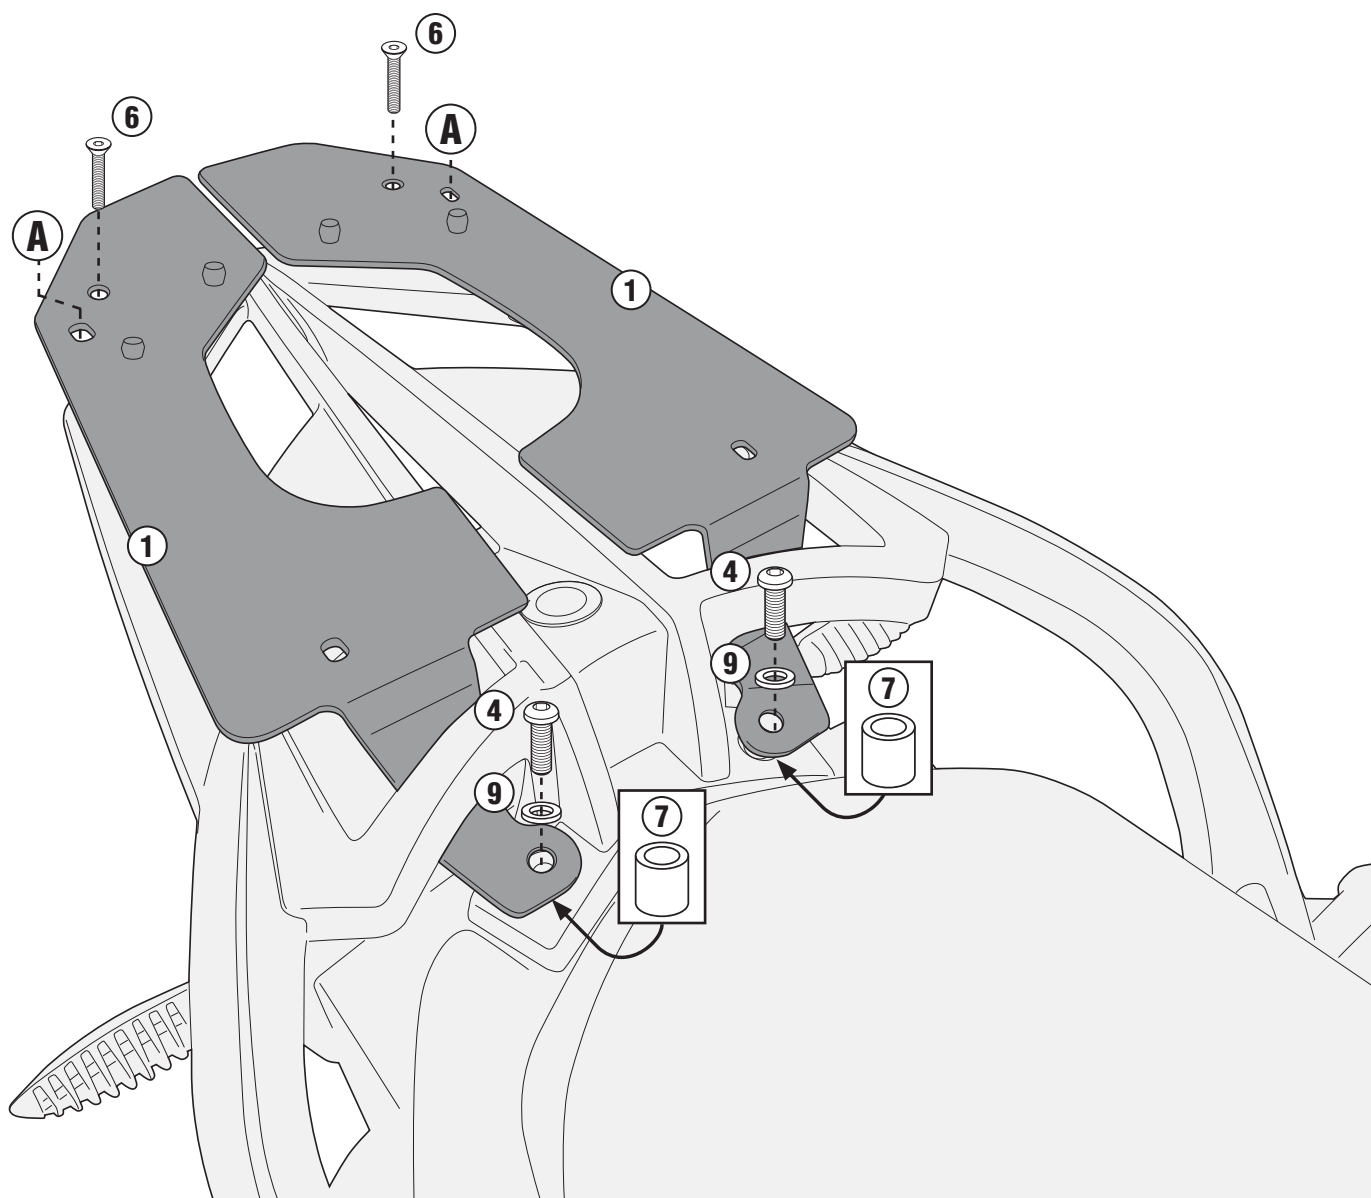

SR5109 - KR5109

PORTAPACCO SPECIFICO - SPECIFIC HOLDER - PORTE-PAQUET SPÉCIFIQUE - SPEZIFISCHER TRÄGER - PORTA-EQUIPAJE ESPECÍFICO - TRANSPORTADOR ESPECÍFICO

BMW F800GT (2013)

N°	Descrizione	Caratteristiche	Codice	Quantità	
1	Supporto - Support - Support Halierung - Soporte - Apoio	Sp. 3mm	GL2376	2 (Dx;Sx)	
2	Supporto - Support - Support Halierung - Soporte - Apoio	Sp. 3mm	GL2377	2	
3	Piastra - Plate Platine - Platte Parrilla - Grelha	Z622M	M5	1	
4	Vite - Screw Vis - Schraube Tornillo - Parafuso	TBEI M8x55	855TBEI	2	
5	Vite - Screw Vis - Schraube Tornillo - Parafuso	TCEI M6x25	625TCE	4	
6	Vite - Screw Vis - Schraube Tornillo - Parafuso	TSCEI M6x20	620TSP	2	
7	Distanziale - Spacer Entretoise - Distanzstueck Distanciador - Espaçador	Ø14x10 foro 8.5mm	V108	2	
8	Rondella - Washer Rondelle - Scheibe Arandela - Arruela	Ø6	6RON	4	
9	Rondella - Washer Rondelle - Scheibe Arandela - Arruela	Ø8	814RON	2	
10	Copriforo - Bolt Cap Cache Trou - Stopslock Tapa Agujero - Tampa do Orifício	-	Z621	6	
11	Dado - Bolt - Ecrow Mutter - Tuerca - Porca	Auto Bloccante Flangiato M6	6DADIAFLN	6	
12	Protezione Adesiva - Adhesive Protection Protection Adhesive - Schutzkleber Protección Adhesiva - Proteção Adesiva	(400x25)mm	Z1763	1	

SR5109 - KR5109

PORTAPACCO SPECIFICO - SPECIFIC HOLDER - PORTE-PAQUET SPÉCIFIQUE - SPEZIFISCHER TRÄGER - PORTA-EQUIPAJE ESPECÍFICO - TRANSPORTADOR ESPECÍFICO

BMW F800GT (2013)

SR5109 - KR5109

PORTAPACCO SPECIFICO - SPECIFIC HOLDER - PORTE-PAQUET SPÉCIFIQUE - SPEZIFISCHER TRÄGER - PORTA-EQUIPAJE ESPECÍFICO - TRANSPORTADOR ESPECÍFICO

BMW F800GT (2013)

SR5109 - KR5109

PORTAPACCO SPECIFICO - SPECIFIC HOLDER - PORTE-PAQUET SPÉCIFIQUE - SPEZIFISCHER TRÄGER - PORTA-EQUIPAJE ESPECÍFICO - TRANSPORTADOR ESPECÍFICO

BMW F800GT (2013)

ISTRUZIONI DI MONTAGGIO - MOUNTING INSTRUCTIONS
INSTRUCTIONS DE MONTAGE - BAUANLEITUNG
INSTRUCCIONES DE MONTAJE - INSTRUÇÕES DE MONTAGEM