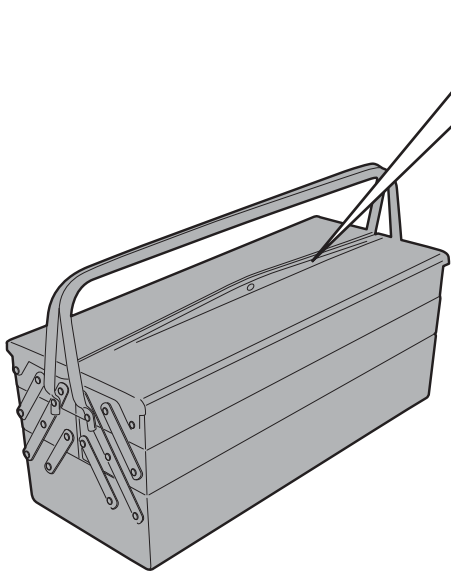

SR5109 - KR5109

PORTAPACCO SPECIFICO - SPECIFIC HOLDER - PORTE-PAQUET SPÉCIFIQUE - SPEZIFISCHER TRÄGER - PORTA-EQUIPAJE ESPECÍFICO - TRANSPORTADOR ESPECÍFICO

BMW F800GT (2013)

N°	Descrizione	Caratteristiche	Codice	Quantità	
1	Supporto - Support - Support Halierung - Soporte - Apoio	Sp. 3mm	GL2376	2 (Dx;Sx)	
2	Supporto - Support - Support Halierung - Soporte - Apoio	Sp. 3mm	GL2377	2	
3	Piastra - Plate Platine - Platte Parrilla - Grelha	Z622M	M5	1	
4	Vite - Screw Vis - Schraube Tornillo - Parafuso	TBEI M8x55	855TBEI	2	
5	Vite - Screw Vis - Schraube Tornillo - Parafuso	TCEI M6x25	625TCE	4	
6	Vite - Screw Vis - Schraube Tornillo - Parafuso	TSCEI M6x20	620TSP	2	
7	Distanziale - Spacer Entretoise - Distanzstueck Distanciador - Espaçador	Ø14x10 foro 8.5mm	V108	2	
8	Rondella - Washer Rondelle - Scheibe Arandela - Arruela	Ø6	6RON	4	
9	Rondella - Washer Rondelle - Scheibe Arandela - Arruela	Ø8	814RON	2	
10	Copriforo - Bolt Cap Cache Trou - Stopslock Tapa Agujero - Tampa do Orifício	-	Z621	6	
11	Dado - Bolt - Ecrow Mutter - Tuerca - Porca	Auto Bloccante Flangiato M6	6DADIAFLN	6	
12	Protezione Adesiva - Adhesive Protection Protection Adhesive - Schutzkleber Protección Adhesiva - Proteção Adesiva	(400x25)mm	Z1763	1	

SR5109 - KR5109

PORTAPACCO SPECIFICO - SPECIFIC HOLDER - PORTE-PAQUET SPÉCIFIQUE - SPEZIFISCHER TRÄGER - PORTA-EQUIPAJE ESPECÍFICO - TRANSPORTADOR ESPECÍFICO

BMW F800GT (2013)

SR5109 - KR5109

PORTAPACCO SPECIFICO - SPECIFIC HOLDER - PORTE-PAQUET SPÉCIFIQUE - SPEZIFISCHER TRÄGER - PORTA-EQUIPAJE ESPECÍFICO - TRANSPORTADOR ESPECÍFICO