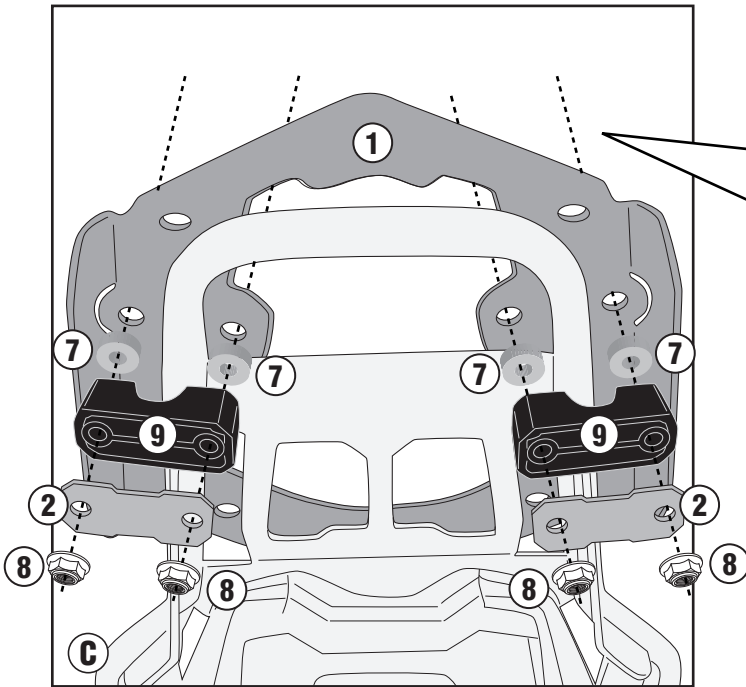

SR9252 - KR9252

MONORACK SPECIFICO - SPECIFIC MONORACK - MONORACK SPECIFIQUE - SPEZIFISCHES MONORACK - MONORACK ESPECÍFICO - MONORACK ESPECÍFICA

VOGE VALICO 650DS (2021)