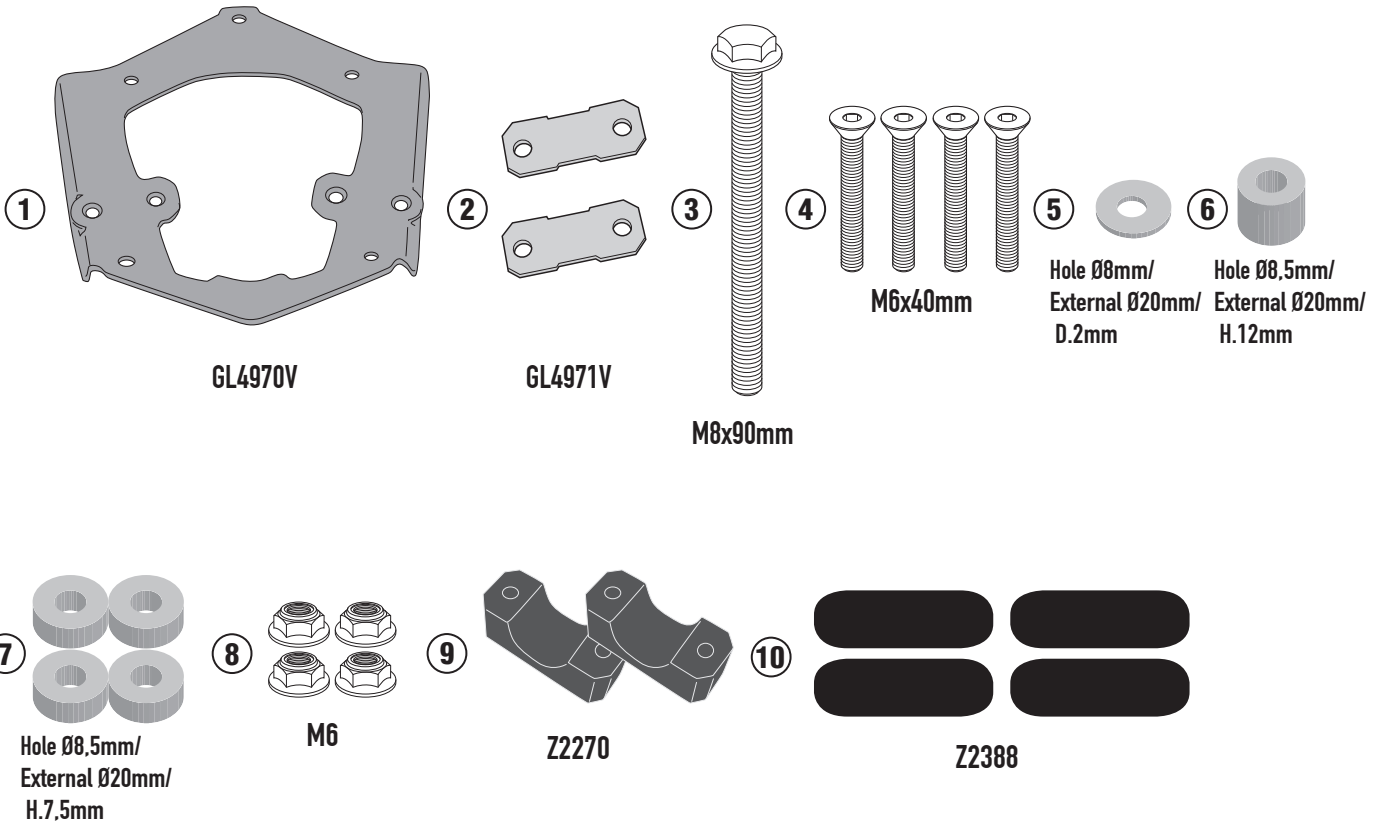

SR9252 - KR9252

MONORACK SPECIFICO - SPECIFIC MONORACK - MONORACK SPECIFIQUE - SPEZIFISCHES MONORACK - MONORACK ESPECÍFICO - MONORACK ESPECÍFICA

VOGE VALICO 650DS (2021)

ISTRUZIONI DI MONTAGGIO - MOUNTING INSTRUCTIONS
INSTRUCCIONES DE MONTAJE - BAUANLEITUNG
INSTRUCCIONES DE MONTAJE - INSTRUÇÕES DE MONTAGEM