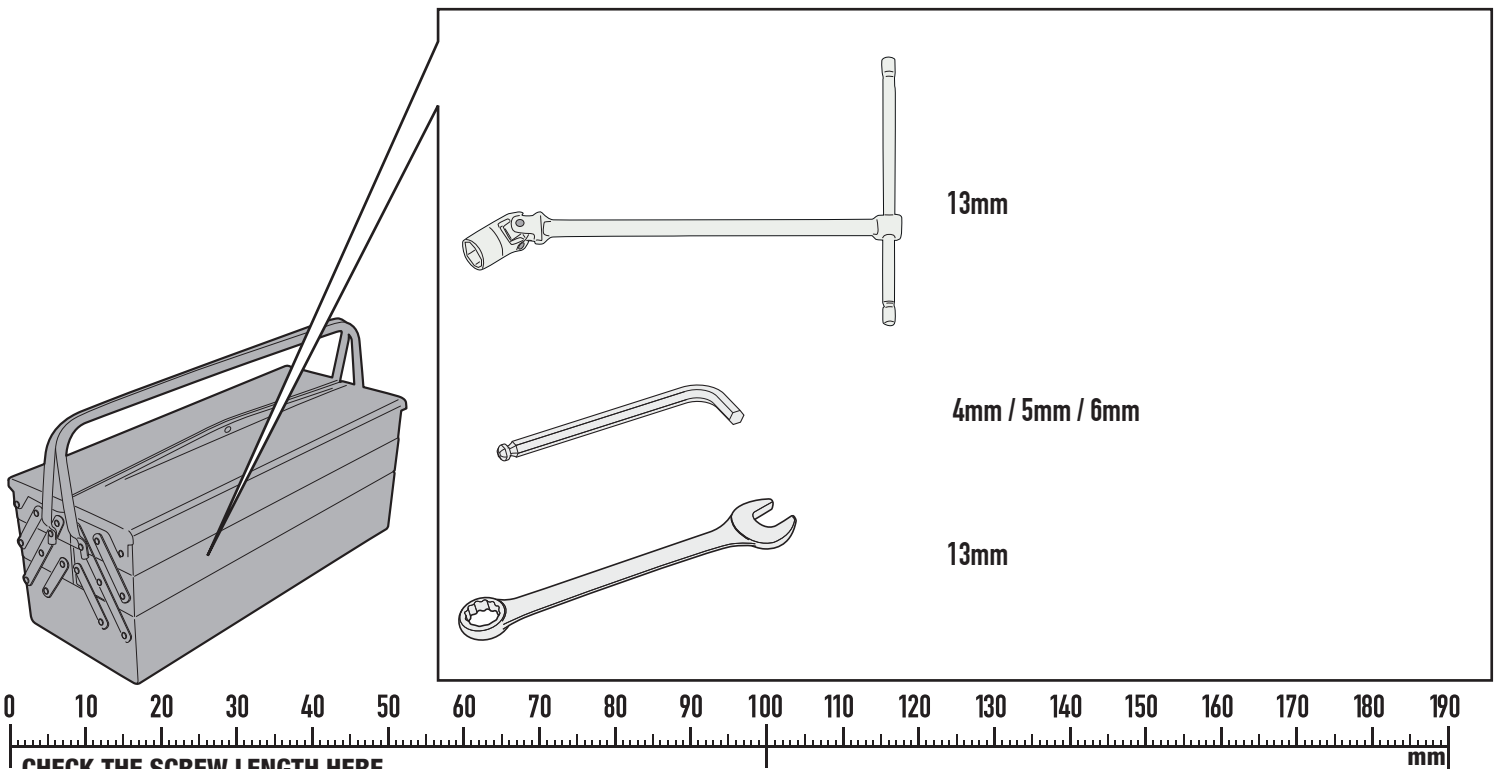

SR9252 - KR9252

MONORACK SPECIFICO - SPECIFIC MONORACK - MONORACK SPECIFIQUE - SPEZIFISCHES MONORACK - MONORACK ESPECÍFICO - MONORACK ESPECÍFICA

VOGE VALICO 650DS (2021)

ISTRUZIONI DI MONTAGGIO - MOUNTING INSTRUCTIONS
INSTRUCCIONES DE MONTAJE - BAUANLEITUNG
INSTRUCCIONES DE MONTAJE - INSTRUÇÕES DE MONTAGEM