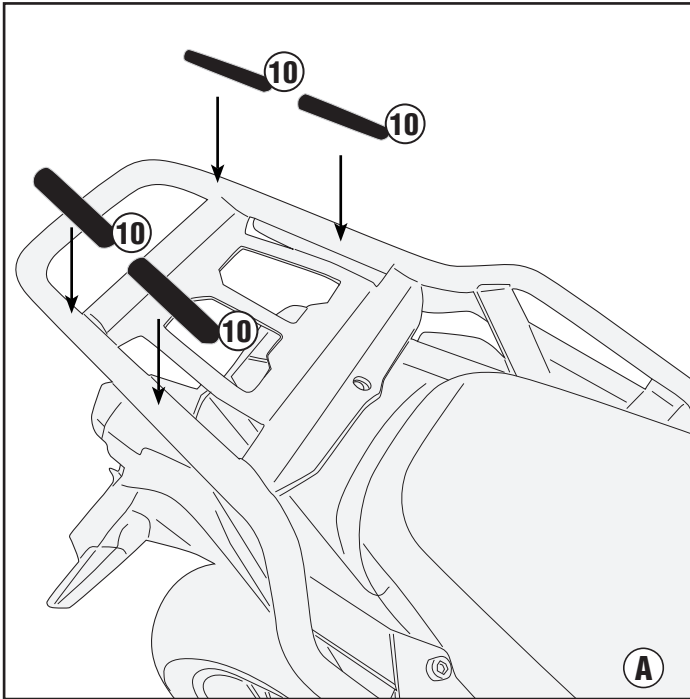

SR9252 - KR9252

MONORACK SPECIFICO - SPECIFIC MONORACK - MONORACK SPECIFIQUE - SPEZIFISCHES MONORACK - MONORACK ESPECÍFICO - MONORACK ESPECÍFICA

VOGE VALICO 650DS (2021)