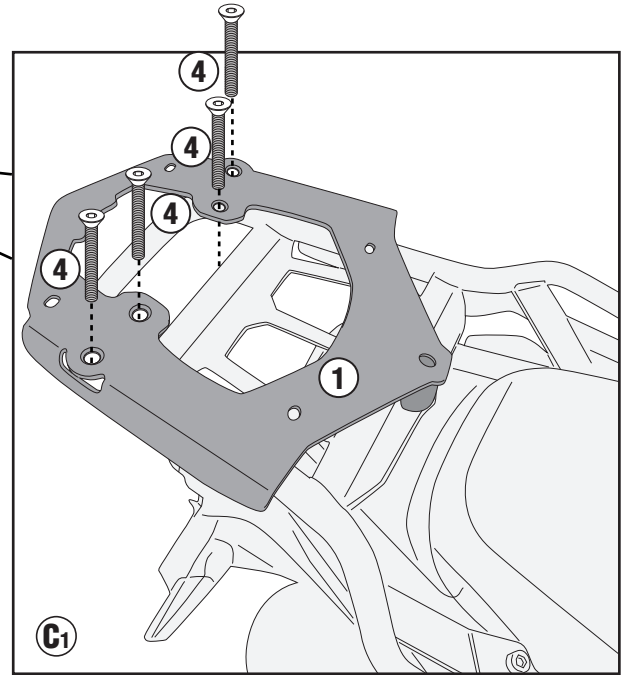

SR9252 - KR9252

MONORACK SPECIFICO - SPECIFIC MONORACK - MONORACK SPECIFIQUE - SPEZIFISCHES MONORACK - MONORACK ESPECÍFICO - MONORACK ESPECÍFICA

VOGE VALICO 650DS (2021)