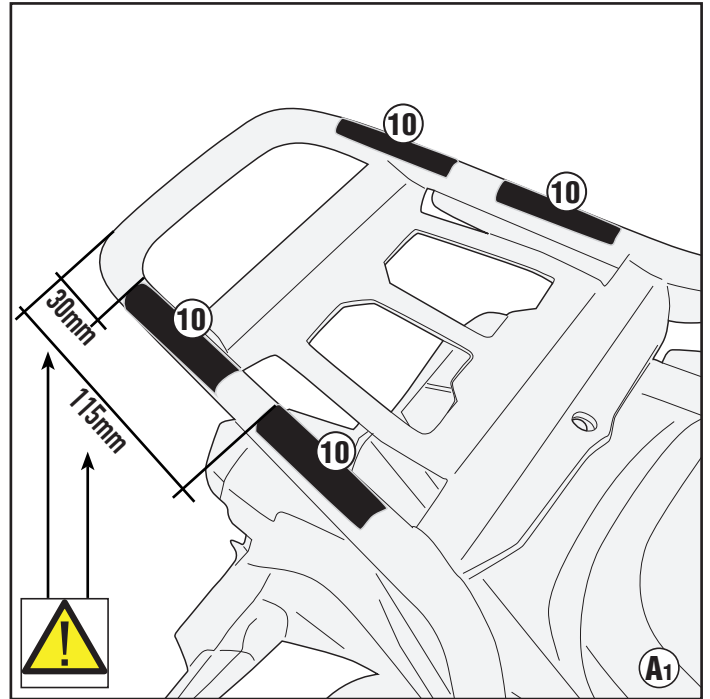

SR9252 - KR9252

MONORACK SPECIFICO - SPECIFIC MONORACK - MONORACK SPECIFIQUE - SPEZIFISCHES MONORACK - MONORACK ESPECÍFICO - MONORACK ESPECÍFICA

VOGE VALICO 650DS (2021)