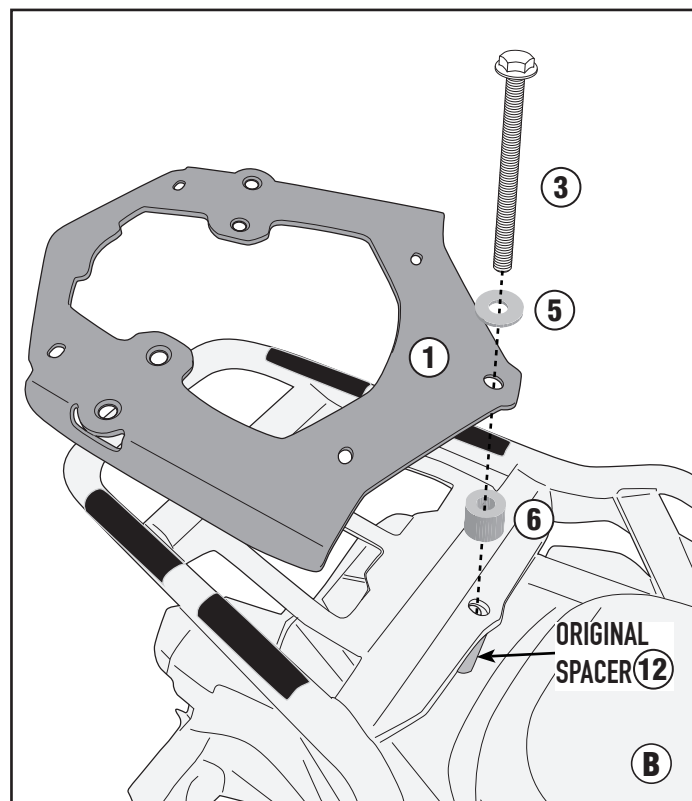

SR9252 - KR9252

MONORACK SPECIFICO - SPECIFIC MONORACK - MONORACK SPECIFIQUE - SPEZIFISCHES MONORACK - MONORACK ESPECÍFICO - MONORACK ESPECÍFICA

VOGE VALICO 650DS (2021)