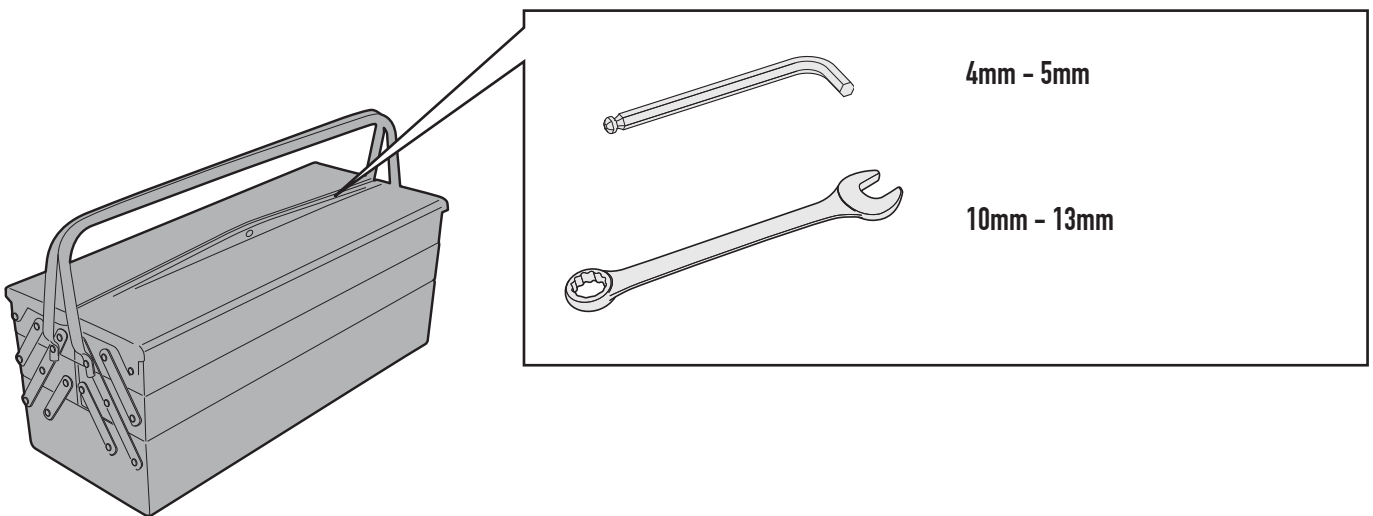

SRA5108 - KRA5108/SRA5108B - KRA5108B

PORTAPACCO SPECIFICO - SPECIFIC HOLDER - PORTE-PAQUET SPÉCIFIQUE - SPEZIFISCHER TRÄGER - PORTA-EQUIPAJE ESPECÍFICO

BMW R1200GS (2013)

| N° | Descrizione | Caratteristiche | Codice | Quantità | |
|----|--|--|-----------|----------|--|
| 1 | Piastra - Plate Platine - Platte Parrilla - Grelha | Sp. 5mm - Alluminio | GL2357 | 1 | |
| 2 | Supporto - Support - Support Halterung - Soporte - Apoio | Sp. 4mm - Fe360 | GL2358 | 1 | |
| 3 | Vite - Screw Vis - Schraube Tornillo - Parafuso | TSCEI M8x25 | 825TSP | 2 | |
| 4 | Vite - Screw Vis - Schraube Tornillo - Parafuso | TSCEI M6x40 | 640TSP | 2 | |
| 5 | Vite - Screw Vis - Schraube Tornillo - Parafuso | TBEI M6x45 | 645TBEI | 2 | |
| 6 | Rondella - Washer Rondelle - Scheibe Arandela - Arruela | Ø6 | 6RON | 2 | |
| 7 | Dado - Bolt - Ecrou Mutter - Tuerca - Porca | Auto Bloccante Flangiato Ribassato M6 | 6DADIABFN | 2 | |
| 8 | Dado - Bolt - Ecrou Mutter - Tuerca - Porca | Auto Bloccante Flangiato M6 | 6DADIAFLN | 2 | |
| 9 | Dado - Bolt - Ecrou Mutter - Tuerca - Porca | Auto Bloccante Flangiato M8 | 8DADIAFLN | 2 | |
| 10 | Distanziale - Spacer Entretoise - Distanzstueck Distanciador - Espaçador | Ø14x10 Foro 6.5mm | V683 | 4 | |

SRA5108 - KRA5108/SRA5108B - KRA5108B

PORTAPACCO SPECIFICO - SPECIFIC HOLDER - PORTE-PAQUET SPÉCIFIQUE - SPEZIFISCHER TRÄGER - PORTA-EQUIPAJE ESPECÍFICO

BMW R1200GS (2013)

SRA5108 - KRA5108/SRA5108B - KRA5108B