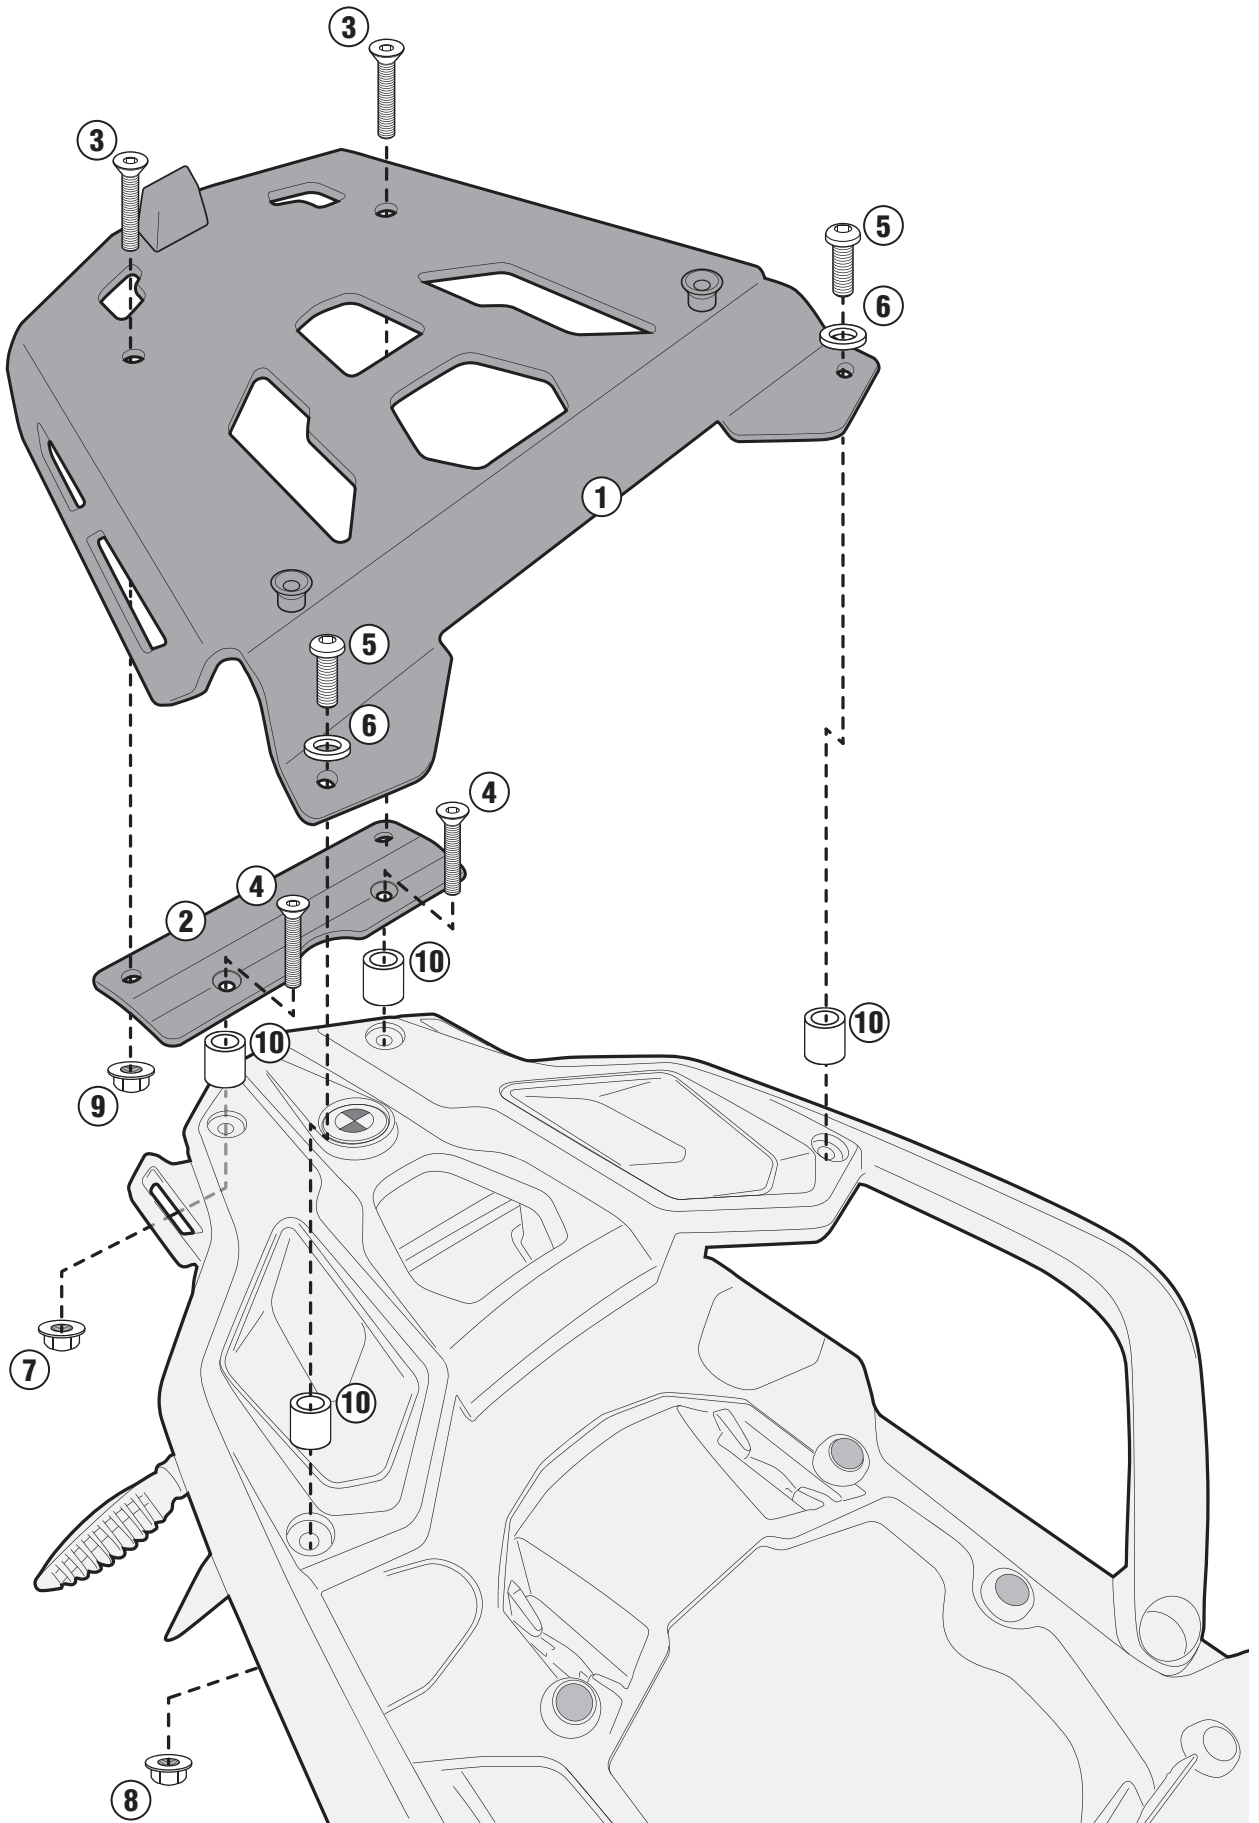

SRA5108 - KRA5108/SRA5108B - KRA5108B

PORTAPACCO SPECIFICO - SPECIFIC HOLDER - PORTE-PAQUET SPÉCIFIQUE - SPEZIFISCHER TRÄGER - PORTA-EQUIPAJE ESPECÍFICO

BMW R1200GS (2013)

ISTRUZIONI DI MONTAGGIO - MOUNTING INSTRUCTIONS
INSTRUCTIONS DE MONTAGE - BAUANLEITUNG
INSTRUCCIONES DE MONTAJE - INSTRUÇÕES DE MONTAGEM