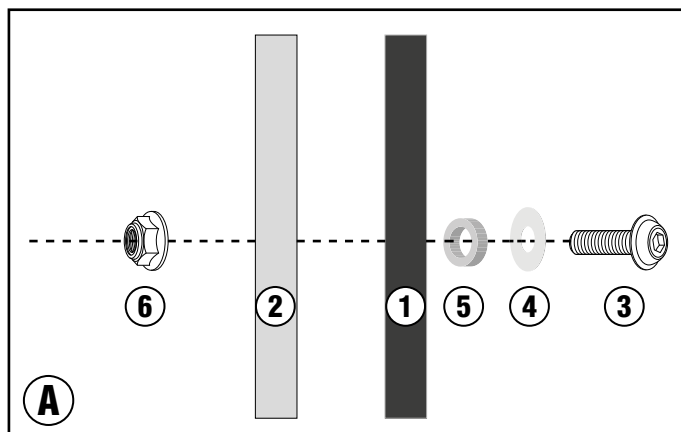

MG1156 - KMG1156

PARAFANGO / COPRICATENA - MUDGUARD / CHAIN-COVER - PASSAGE DE ROUE / PAER-CHAINE
KETTENSCHUTZ - GUARDABARROS / CUBRECADENA - PARALAMA

HONDA X-ADV 750 (2017)