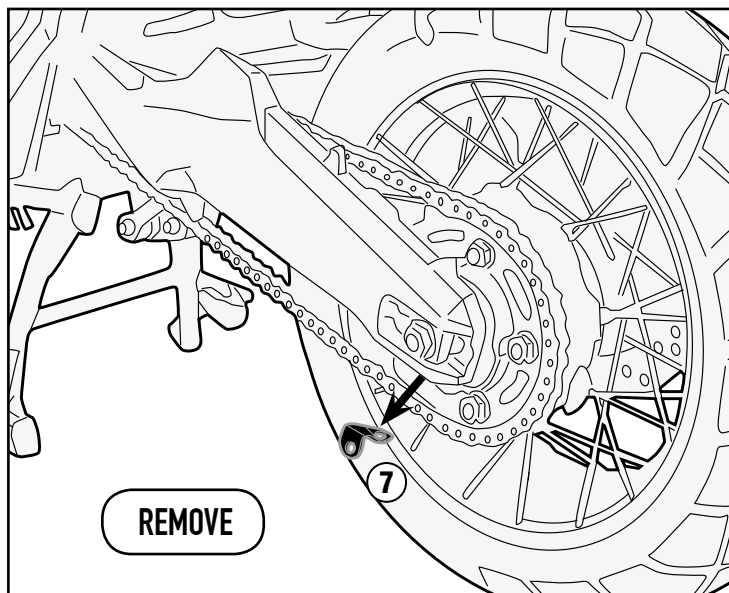

MG1156 - KMG1156

PARAFANGO / COPRICATENA - MUDGUARD / CHAIN-COVER - PASSAGE DE ROUE / PAER-CHAINE
KETTENSCHUTZ - GUARDABARROS / CUBRECADENA - PARALAMA

HONDA X-ADV 750 (2017)