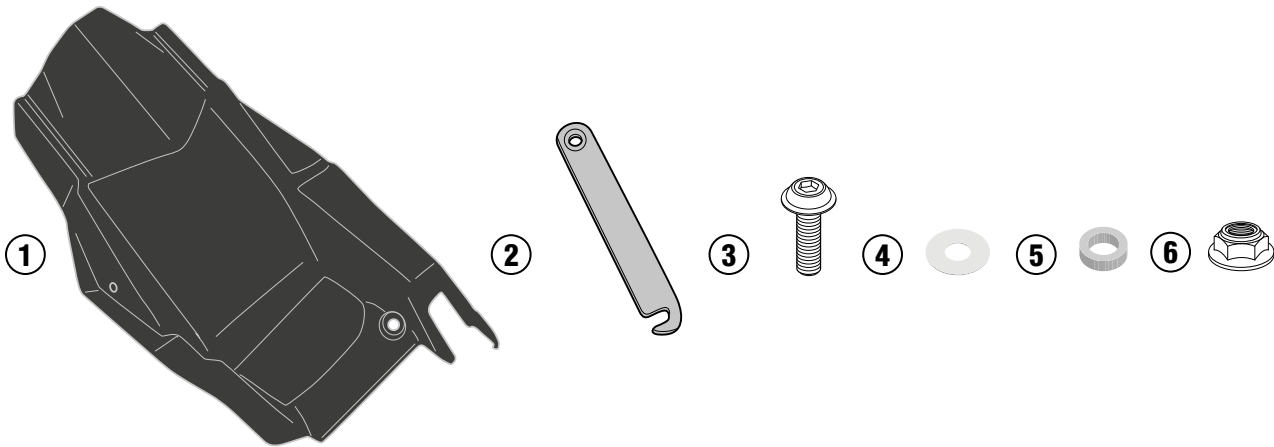

# MG1156 - KMG1156

PARAFANGO / COPRICATENA - MUDGUARD / CHAIN-COVER - PASSAGE DE ROUE / PAER-CHAINE  
 KETTENSCHUTZ - GUARDABARROS / CUBRECADENA - PARALAMA

## HONDA X-ADV 750 (2017)

N°	Descrizione	Caratteristiche	Codice	Quantità
1	Parafango - Mudguard - Passage De Roue Kettenschutz - Guardabarros - Paralama	-	-	1
2	Supporto - Support - Support Halterung - Soporte - Apoio	INOX 316	GL3677	1
3	Vite - Screw Vis - Schraube Tornillo - Parafuso	TBEIFN M6X16	616TBEIFN	1
4	Rondella In Nylon - Nylon Washer Rondelle Original En Nylon - Nylonscheibe Arandela De Nylon - Arruela De Nylon	-	Z1979	1
5	Distanziale - Spacer Entretoise - Distanzstueck Distanciador - Españado	Ø10x3 Foro 6,5mm	C10L3F6,5T	1
6	Dado - Bolt - Ecrou Mutter - Tuerca - Porca	Dado Autobloccante Flangiato Ribassato M6	6DADIABFN	1
7	Componenti Originali - Original Parts Parties Originales - Original Bauteile Componentes Originales - Componentes Originais	-	-	-