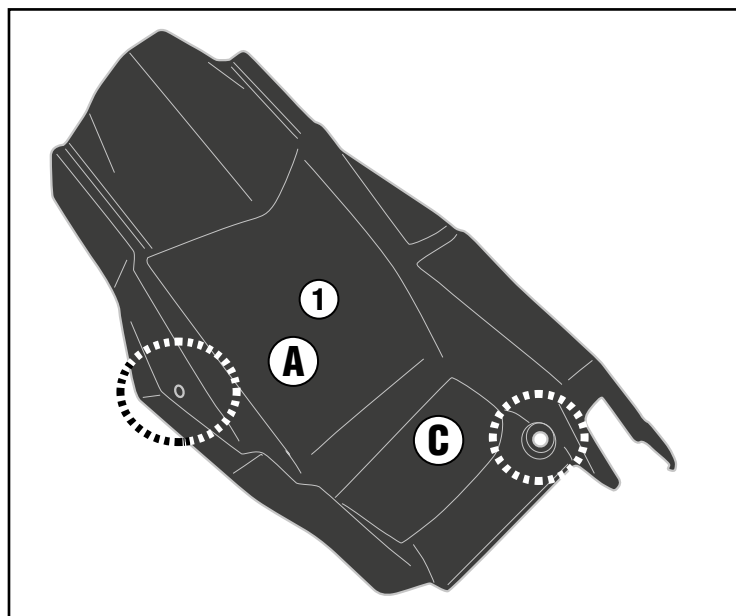

MG1156 - KMG1156

PARAFANGO / COPRICATENA - MUDGUARD / CHAIN-COVER - PASSAGE DE ROUE / PAER-CHAINE
KETTENSCHUTZ - GUARDABARROS / CUBRECADENA - PARALAMA

HONDA X-ADV 750 (2017)