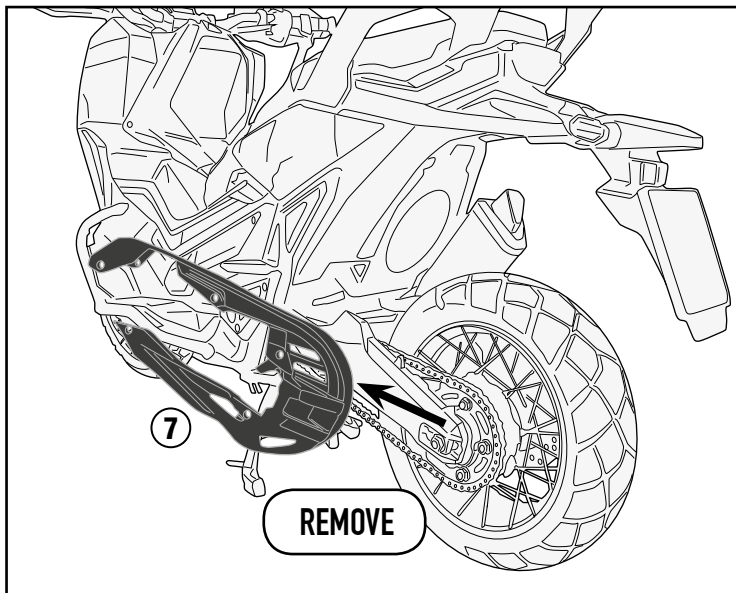

MG1156 - KMG1156

PARAFANGO / COPRICATENA - MUDGUARD / CHAIN-COVER - PASSAGE DE ROUE / PAER-CHAINE
KETTENSCHUTZ - GUARDABARROS / CUBRECADENA - PARALAMA

HONDA X-ADV 750 (2017)