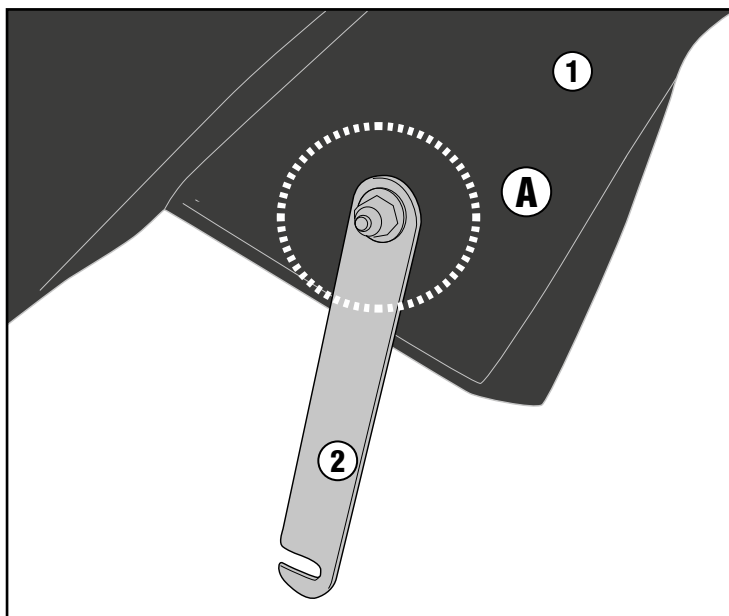

MG1156 - KMG1156

PARAFANGO / COPRICATENA - MUDGUARD / CHAIN-COVER - PASSAGE DE ROUE / PAER-CHAINE
KETTENSCHUTZ - GUARDABARROS / CUBRECADENA - PARALAMA

HONDA X-ADV 750 (2017)