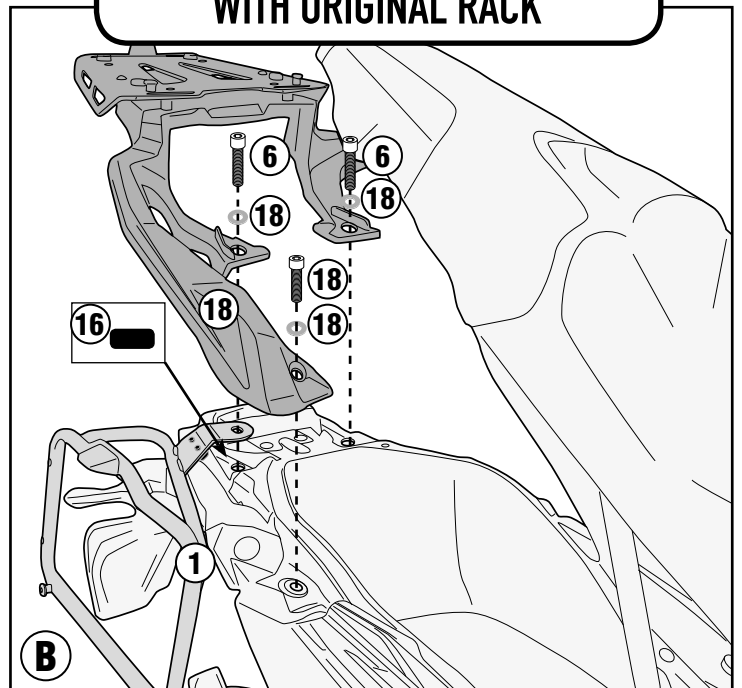

WITH ORIGINAL RACK