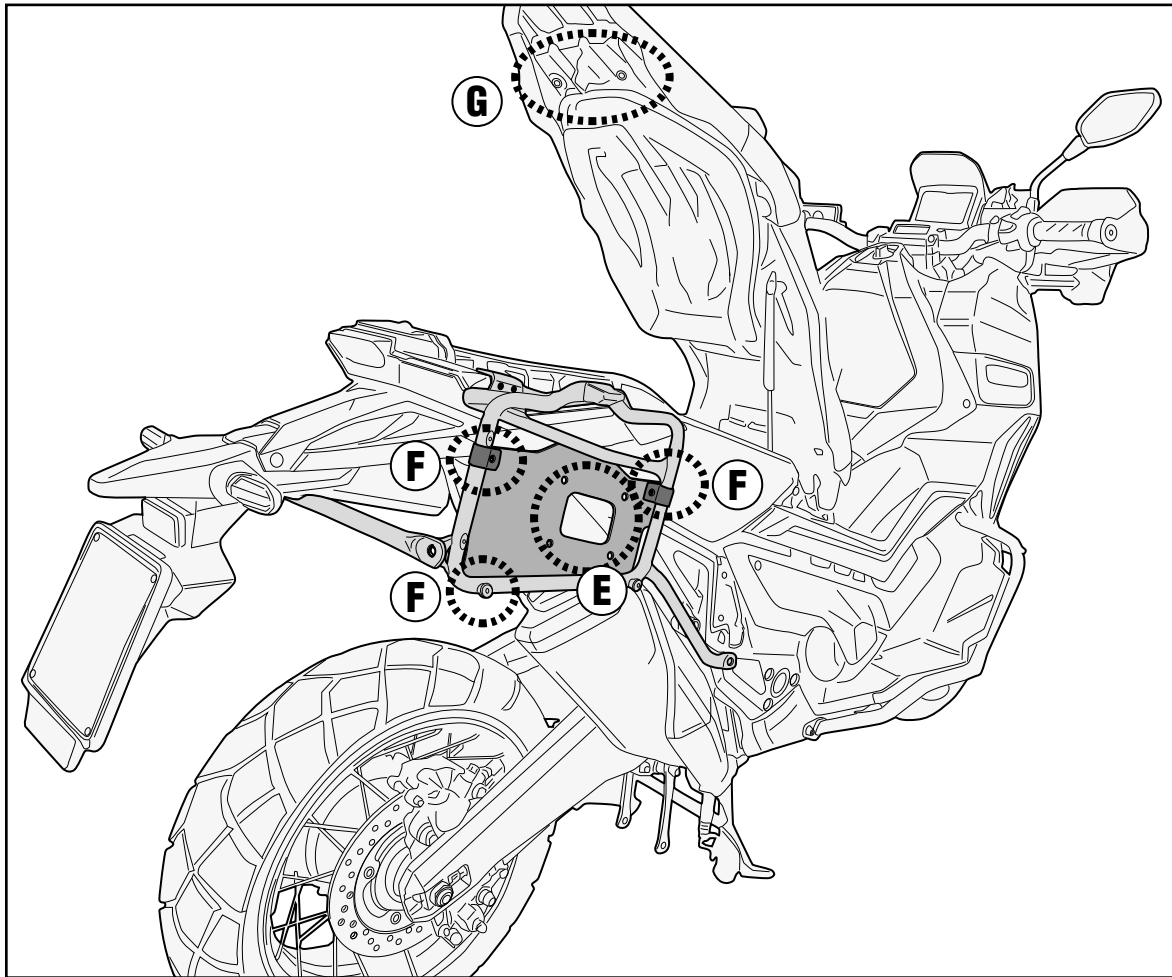

PL1158 - KL1158

PORTAVALIGIE LATERALE SPECIFICO - SPECIFIC TUBULAR SIDE-CASE HOLDER - PORTE-VALISES LATÉRAUX SPÉCIFIQUE
SPEZIFISCHES STAHLROHR-SEITENTRAEGER - PORTA MALETAS LATERALES ESPECÍFICO - TRONCO LADO ESPECÍFICO

HONDA X-ADV 750 (2017)