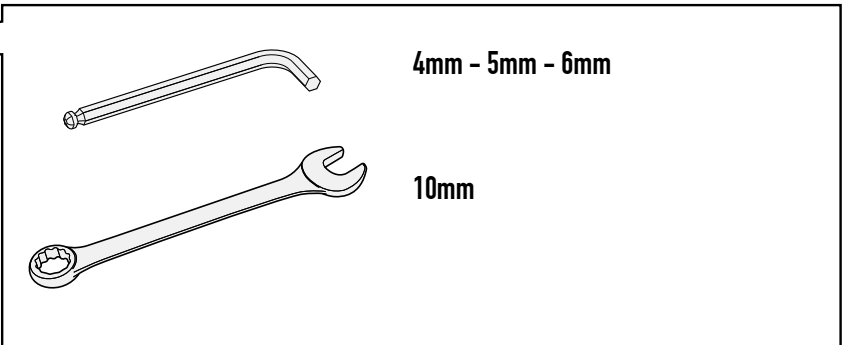

PL1158 - KL1158

PORTAVALIGIE LATERALE SPECIFICO - SPECIFIC TUBULAR SIDE-CASE HOLDER - PORTE-VALISES LATÉRAUX SPÉCIFIQUE
SPEZIFISCHES STAHLROHR-SEITENTRAEGER - PORTA MALETAS LATERALES ESPECÍFICO - TRONCO LADO ESPECÍFICO

HONDA X-ADV 750 (2017)

N°	Descrizione	Caratteristiche	Codice	Quantità
1	Telaio laterale - Side frame - Châssis latéral - Soporte lateral - Seitenrahmen - Suporte lateral	-	PL1158DXV PL1158SXV	2 (Dx,Sx)
2	Ponte Posteriore - Rear Bridge - Pont Postérieure Verbindungsrohr - Puente Trasero - Ponte Traseira	-	GNB1996V	1
3	Paracalore - Heat shield Pare chaleur - Protector calor Hitzeschutz - Hitzeschutz	-	GL3664V	1
4	Cavallotto - Retaining clamp Cavalier - Abrazadera Halteklammer - Abraçadeira de fixação	-	GL2463V	2
5	Piastrina in alluminio con logo - Aluminum plate with logo Plaque en aluminium avec logo - Placa de aluminio con logotipo - Aluminiumplatte mit Logo Placa de alumínio com logotipo	-	GL3582T	1
6	Vite - Screw Vis - Schraube Tornillo - Parafuso	TCEB M8x30	830TCEB	2
7	Vite - Screw Vis - Schraube Tornillo - Parafuso	TBEI M8x35	835TBEI	2
8	Vite - Screw Vis - Schraube Tornillo - Parafuso	TBEI M8x18	818TBEI	2
9	Vite - Screw Vis - Schraube Tornillo - Parafuso	TBEIFN M6x10	610TBEIFN	6
10	Vite - Screw Vis - Schraube Tornillo - Parafuso	TBEIX M8x60	860TBEIX	1
11	Distanziale - Spacer Entretoise - Distanzstueck Distanciador - Espaçador	Ø18x12 Foro 8,5mm	C18L12F8,5T	2
12	Distanziale - Spacer Entretoise - Distanzstueck Distanciador - Espaçador	Ø36x5 Foro 8,5mm	C36L5F8,5T	2
13	Rondella - Washer Rondelle - Scheibe Arandela - Arruela	-	Z1060	4
14	Dado - Bolt - Ecrou Mutter - Tuerca - Porca	Dado Autobloccante Metalblock Flangiato Ribassato M6	6DADIAFL	7
15	Gommino - Fairleader Chaumard - Gummi - Goma	-	Z531	2
16	Protezione Adesiva - Adhesive Protection Protection Adhesive - Schutzkleber Protección Adhesiva - Proteção Adesiva	-	Z2388	2
17	Tappo - Cap Fiche - Stecker Enchufe - Boné	-	10COP	1
18	Componenti Originali - Original Parts Parties Originales - Original Bauteile Componentes Originales - Componentes Originais			

PL1158 - KL1158

PORTAVALIGIE LATERALE SPECIFICO - SPECIFIC TUBULAR SIDE-CASE HOLDER - PORTE-VALISES LATÉRAUX SPÉCIFIQUE
SPEZIFISCHES STAHLROHR-SEITENTRAEGER - PORTA MALETAS LATERALES ESPECÍFICO - TRONCO LADO ESPECÍFICO

HONDA X-ADV 750 (2017)