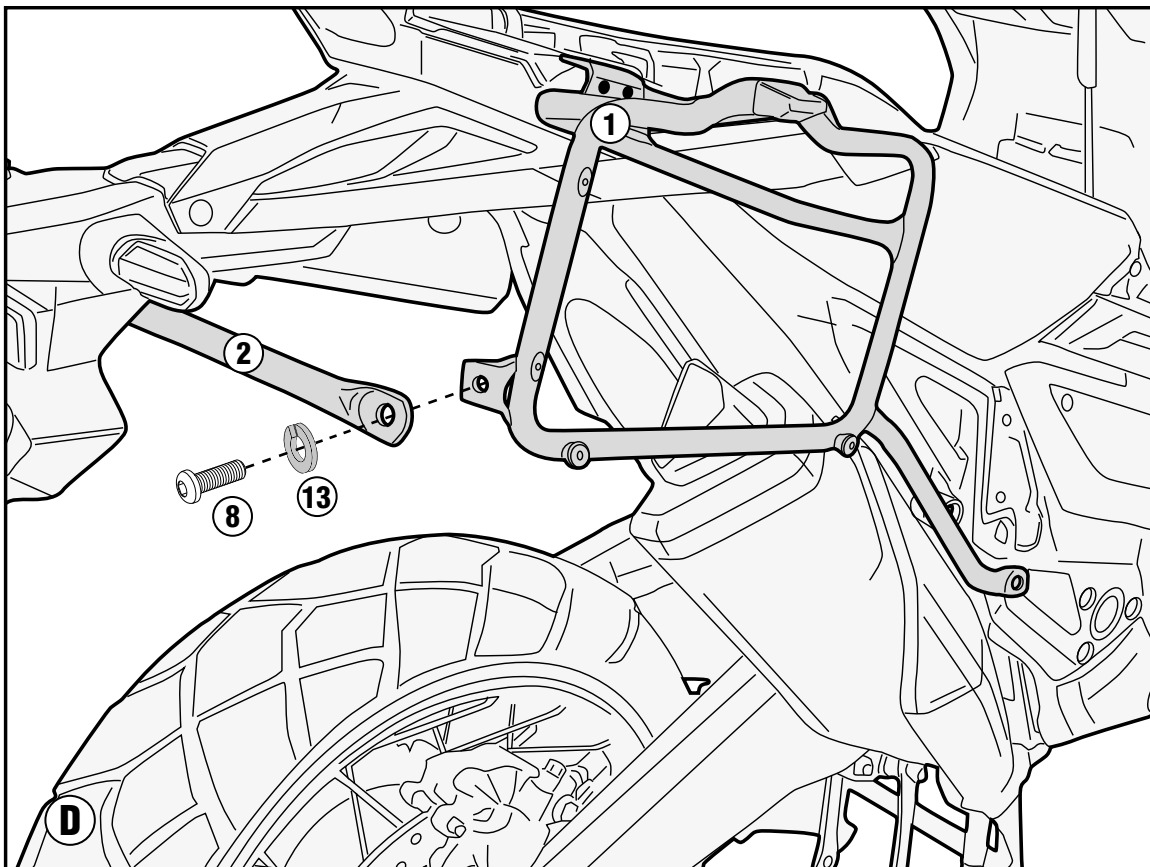

PL1158 - KL1158

PORTAVALIGIE LATERALE SPECIFICO - SPECIFIC TUBULAR SIDE-CASE HOLDER - PORTE-VALISES LATÉRAUX SPÉCIFIQUE
SPEZIFISCHES STAHLROHR-SEITENTRAEGER - PORTA MALETAS LATERALES ESPECÍFICO - TRONCO LADO ESPECÍFICO

HONDA X-ADV 750 (2017)

ISTRUZIONI DI MONTAGGIO - MOUNTING INSTRUCTIONS
INSTRUCTIONS DE MONTAGE - BAUANLEITUNG
INSTRUCCIONES DE MONTAJE - INSTRUÇÕES DE MONTAGEM