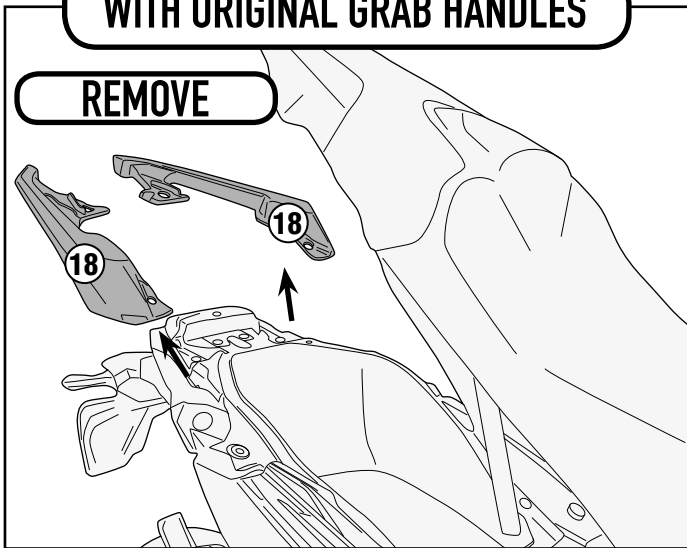

PL1158 - KL1158

PORTAVALIGIE LATERALE SPECIFICO - SPECIFIC TUBULAR SIDE-CASE HOLDER - PORTE-VALISES LATÉRAUX SPÉCIFIQUE
SPEZIFISCHES STAHLROHR-SEITENTRAEGER - PORTA MALETAS LATERALES ESPECÍFICO - TRONCO LADO ESPECÍFICO

HONDA X-ADV 750 (2017)

WITH ORIGINAL GRAB HANDLES