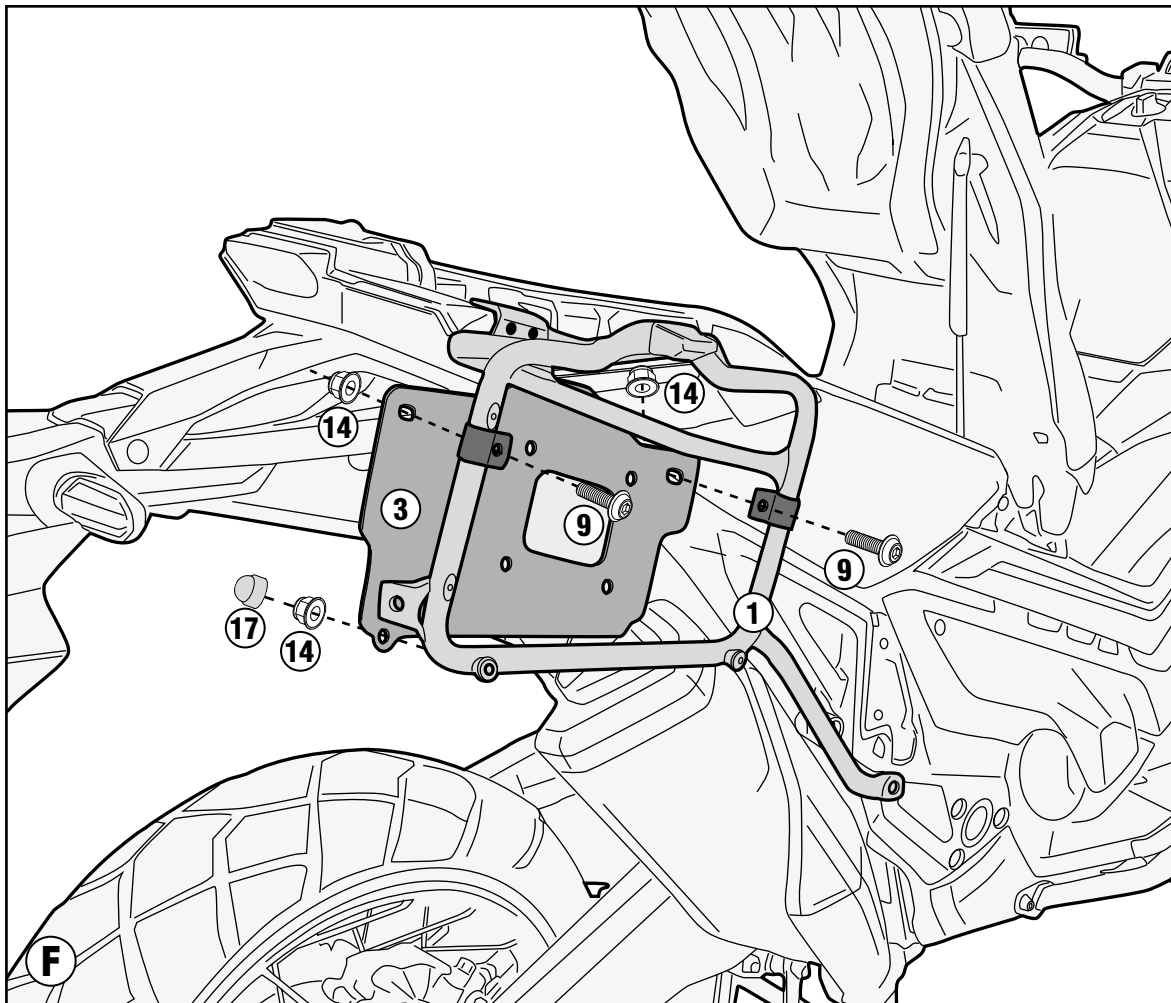

PL1158 - KL1158

PORTAVALIGIE LATERALE SPECIFICO - SPECIFIC TUBULAR SIDE-CASE HOLDER - PORTE-VALISES LATÉRAUX SPÉCIFIQUE
SPEZIFISCHES STAHLROHR-SEITENTRAEGER - PORTA MALETAS LATERALES ESPECÍFICO - TRONCO LADO ESPECÍFICO

HONDA X-ADV 750 (2017)

ISTRUZIONI DI MONTAGGIO - MOUNTING INSTRUCTIONS
INSTRUCTIONS DE MONTAGE - BAUANLEITUNG
INSTRUCCIONES DE MONTAJE - INSTRUÇÕES DE MONTAGEM