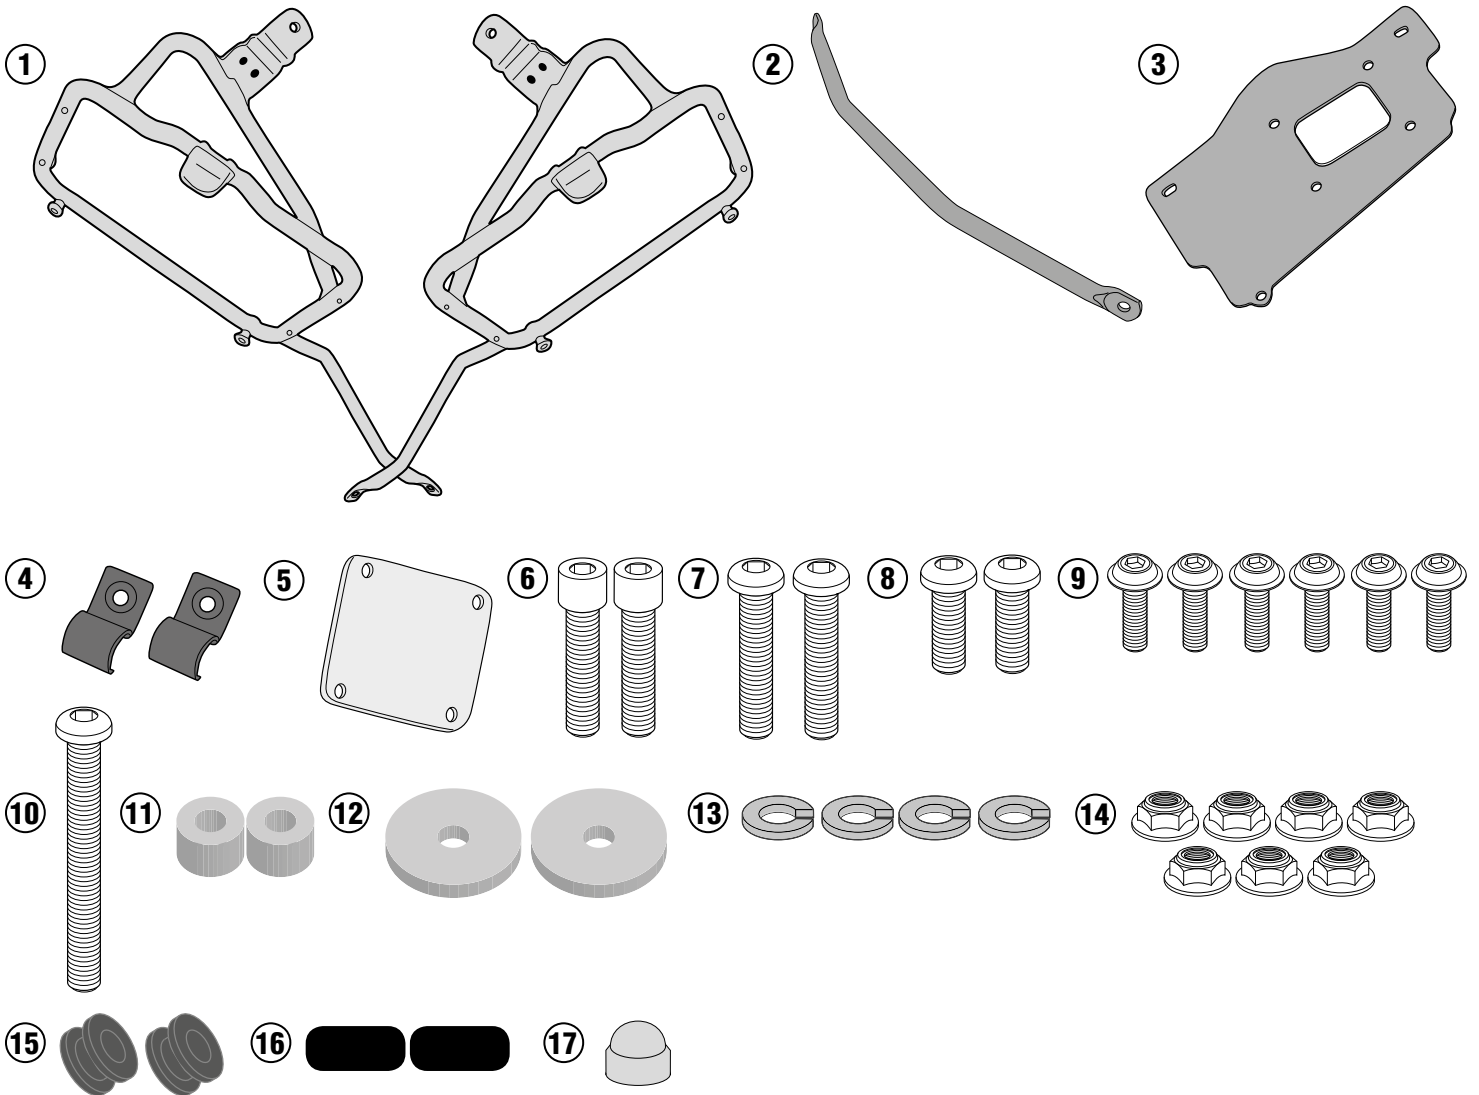

PL1158 - KL1158

PORTAVALIGIE LATERALE SPECIFICO - SPECIFIC TUBULAR SIDE-CASE HOLDER - PORTE-VALISES LATÉRAUX SPÉCIFIQUE
SPEZIFISCHES STAHLROHR-SEITENTRAEGER - PORTA MALETAS LATERALES ESPECÍFICO - TRONCO LADO ESPECÍFICO

HONDA X-ADV 750 (2017)

N°	Descrizione	Caratteristiche	Codice	Quantità
1	Telaio laterale - Side frame - Châssis latéral - Soporte lateral - Seitenrahmen - Suporte lateral	-	PL1158DXV PL1158SXV	2 (Dx,Sx)
2	Ponte Posteriore - Rear Bridge - Pont Postérieure Verbindungsrohr - Puente Trasero - Ponte Traseira	-	GNB1996V	1
3	Paracalore - Heat shield Pare chaleur - Protector calor Hitzeschutz - Hitzeschutz	-	GL3664V	1
4	Cavallotto - Retaining clamp Cavalier - Abrazadera Halteklammer - Abraçadeira de fixação	-	GL2463V	2
5	Piastrina in alluminio con logo - Aluminum plate with logo Plaque en aluminium avec logo - Placa de aluminio con logotipo - Aluminiumplatte mit Logo Placa de alumínio com logotipo	-	GL3582T	1
6	Vite - Screw Vis - Schraube Tornillo - Parafuso	TCEB M8x30	830TCEB	2
7	Vite - Screw Vis - Schraube Tornillo - Parafuso	TBEI M8x35	835TBEI	2
8	Vite - Screw Vis - Schraube Tornillo - Parafuso	TBEI M8x18	818TBEI	2
9	Vite - Screw Vis - Schraube Tornillo - Parafuso	TBEIFN M6x10	610TBEIFN	6
10	Vite - Screw Vis - Schraube Tornillo - Parafuso	TBEIX M8x60	860TBEIX	1
11	Distanziale - Spacer Entretoise - Distanzstueck Distanciador - Espaçador	Ø18x12 Foro 8,5mm	C18L12F8,5T	2
12	Distanziale - Spacer Entretoise - Distanzstueck Distanciador - Espaçador	Ø36x5 Foro 8,5mm	C36L5F8,5T	2
13	Rondella - Washer Rondelle - Scheibe Arandela - Arruela	-	Z1060	4
14	Dado - Bolt - Ecrou Mutter - Tuerca - Porca	Dado Autobloccante Metalblock Flangiato Ribassato M6	6DADIAFL	7
15	Gommino - Fairleader Chaumard - Gummi - Goma	-	Z531	2
16	Protezione Adesiva - Adhesive Protection Protection Adhesive - Schutzkleber Protección Adhesiva - Proteção Adesiva	-	Z2388	2
17	Tappo - Cap Fiche - Stecker Enchufe - Boné	-	10COP	1
18	Componenti Originali - Original Parts Parties Originales - Original Bauteile Componentes Originales - Componentes Originais			

PL1158 - KL1158

PORTAVALIGIE LATERALE SPECIFICO - SPECIFIC TUBULAR SIDE-CASE HOLDER - PORTE-VALISES LATÉRAUX SPÉCIFIQUE
SPEZIFISCHES STAHLROHR-SEITENTRAEGER - PORTA MALETAS LATERALES ESPECÍFICO - TRONCO LADO ESPECÍFICO

HONDA X-ADV 750 (2017)