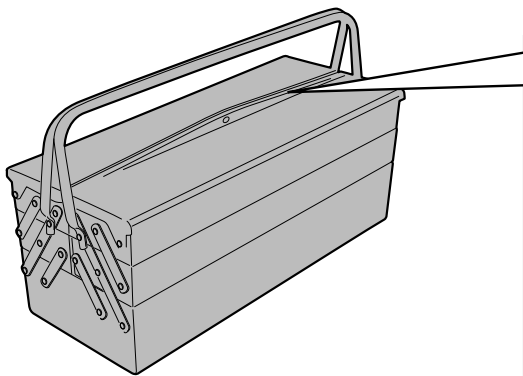

PL1158 - KL1158

PORTAVALIGIE LATERALE SPECIFICO - SPECIFIC TUBULAR SIDE-CASE HOLDER - PORTE-VALISES LATÉRAUX SPÉCIFIQUE
SPEZIFISCHES STAHLROHR-SEITENTRAEGER - PORTA MALETAS LATERALES ESPECÍFICO - TRONCO LADO ESPECÍFICO

HONDA X-ADV 750 (2017)

N°	Descrizione	Caratteristiche	Codice	Quantità
1	Telaio laterale - Side frame - Châssis latéral - Soporte lateral - Seitenrahmen - Suporte lateral	-	PL1158DXV PL1158SXV	2 (Dx,Sx)
2	Ponte Posteriore - Rear Bridge - Pont Postérieure Verbindungsrohr - Puente Trasero - Ponte Traseira	-	GNB1996V	1
3	Paracalore - Heat shield Pare chaleur - Protector calor Hitzeschutz - Hitzeschutz	-	GL3664V	1
4	Cavallotto - Retaining clamp Cavalier - Abrazadera Halteklammer - Abraçadeira de fixação	-	GL2463V	2
5	Piastrina in alluminio con logo - Aluminum plate with logo Plaque en aluminium avec logo - Placa de aluminio con logotipo - Aluminiumplatte mit Logo Placa de alumínio com logotipo	-	GL3582T	1
6	Vite - Screw Vis - Schraube Tornillo - Parafuso	TCEB M8x30	830TCEB	2
7	Vite - Screw Vis - Schraube Tornillo - Parafuso	TBEI M8x35	835TBEI	2
8	Vite - Screw Vis - Schraube Tornillo - Parafuso	TBEI M8x18	818TBEI	2
9	Vite - Screw Vis - Schraube Tornillo - Parafuso	TBEIFN M6x10	610TBEIFN	6
10	Vite - Screw Vis - Schraube Tornillo - Parafuso	TBEIX M8x60	860TBEIX	1
11	Distanziale - Spacer Entretoise - Distanzstueck Distanciador - Espaçador	Ø18x12 Foro 8,5mm	C18L12F8,5T	2
12	Distanziale - Spacer Entretoise - Distanzstueck Distanciador - Espaçador	Ø36x5 Foro 8,5mm	C36L5F8,5T	2
13	Rondella - Washer Rondelle - Scheibe Arandela - Arruela	-	Z1060	4
14	Dado - Bolt - Ecrou Mutter - Tuerca - Porca	Dado Autobloccante Metalblock Flangiato Ribassato M6	6DADIAFL	7
15	Gommino - Fairleader Chaumard - Gummi - Goma	-	Z531	2
16	Protezione Adesiva - Adhesive Protection Protection Adhesive - Schutzkleber Protección Adhesiva - Proteção Adesiva	-	Z2388	2
17	Tappo - Cap Fiche - Stecker Enchufe - Boné	-	10COP	1
18	Componenti Originali - Original Parts Parties Originales - Original Bauteile Componentes Originales - Componentes Originais			

PL1158 - KL1158

PORTAVALIGIE LATERALE SPECIFICO - SPECIFIC TUBULAR SIDE-CASE HOLDER - PORTE-VALISES LATÉRAUX SPÉCIFIQUE
SPEZIFISCHES STAHLROHR-SEITENTRAEGER - PORTA MALETAS LATERALES ESPECÍFICO - TRONCO LADO ESPECÍFICO

HONDA X-ADV 750 (2017)