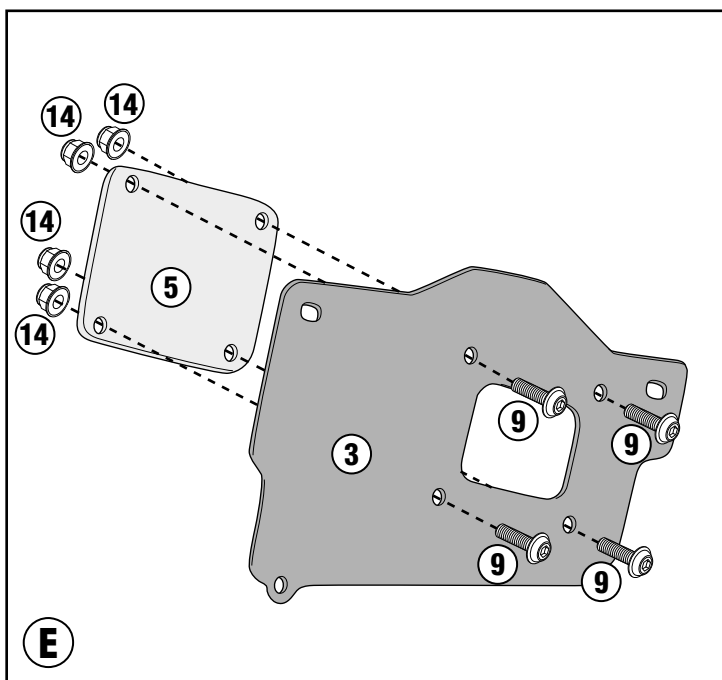

PL1158 - KL1158

PORTAVALIGIE LATERALE SPECIFICO - SPECIFIC TUBULAR SIDE-CASE HOLDER - PORTE-VALISES LATÉRAUX SPÉCIFIQUE
SPEZIFISCHES STAHLROHR-SEITENTRAEGER - PORTA MALETAS LATERALES ESPECÍFICO - TRONCO LADO ESPECÍFICO

HONDA X-ADV 750 (2017)