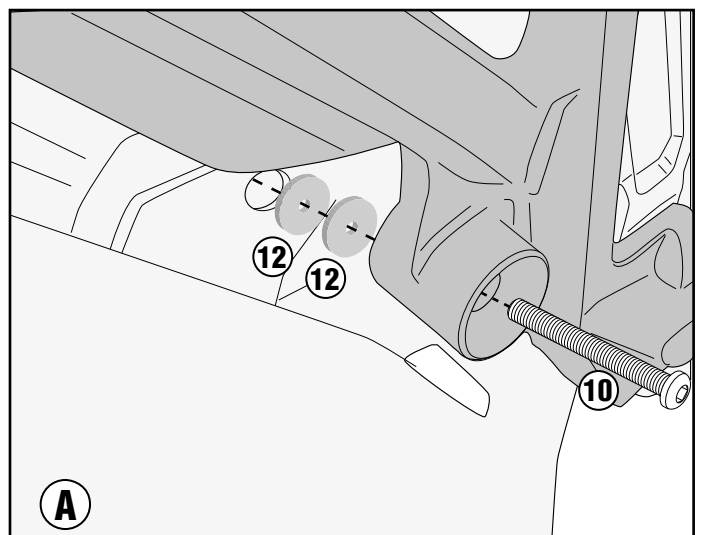

WITH ORIGINAL RACK