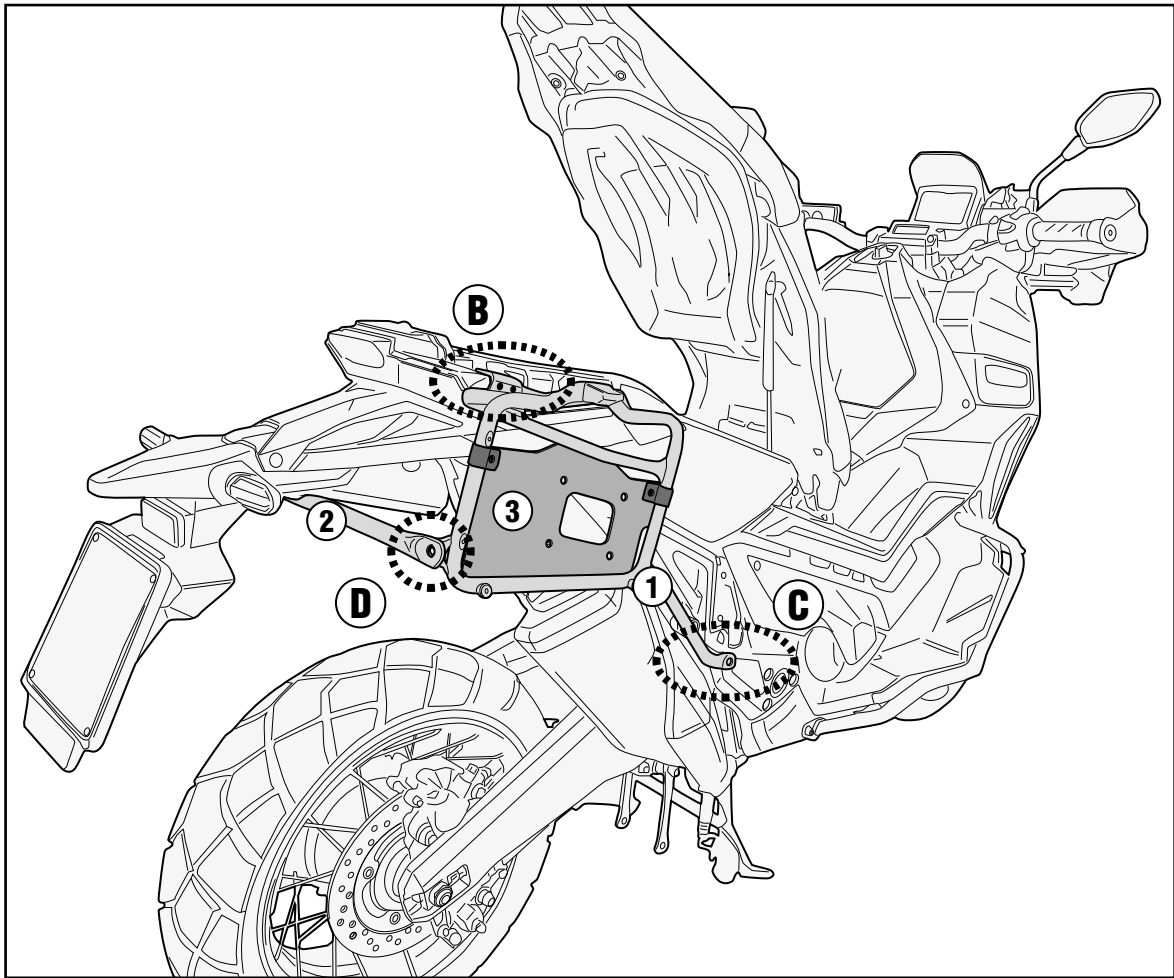

PL1158 - KL1158

PORTAVALIGIE LATERALE SPECIFICO - SPECIFIC TUBULAR SIDE-CASE HOLDER - PORTE-VALISES LATÉRAUX SPÉCIFIQUE
SPEZIFISCHES STAHLROHR-SEITENTRAEGER - PORTA MALETAS LATERALES ESPECÍFICO - TRONCO LADO ESPECÍFICO

HONDA X-ADV 750 (2017)