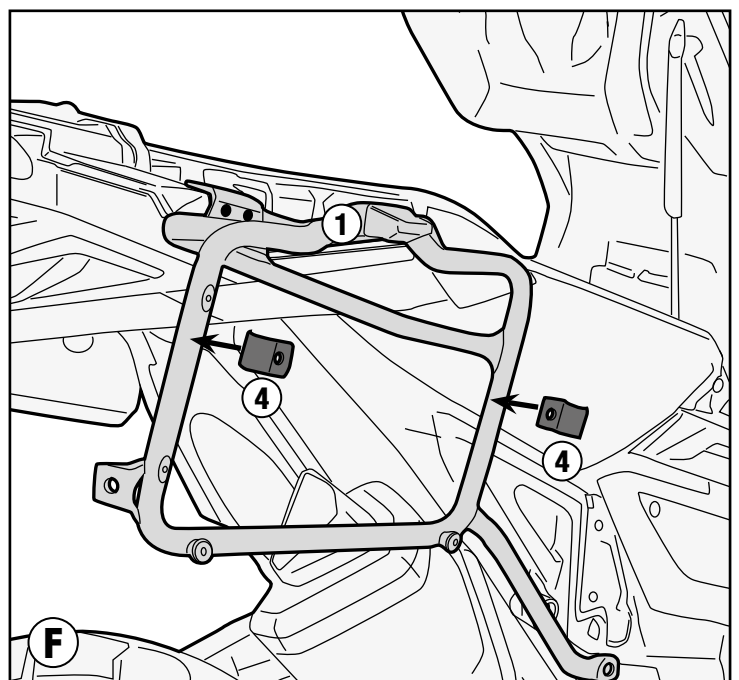

PL1158 - KL1158

PORTAVALIGIE LATERALE SPECIFICO - SPECIFIC TUBULAR SIDE-CASE HOLDER - PORTE-VALISES LATÉRAUX SPÉCIFIQUE
SPEZIFISCHES STAHLROHR-SEITENTRAEGER - PORTA MALETAS LATERALES ESPECÍFICO - TRONCO LADO ESPECÍFICO

HONDA X-ADV 750 (2017)