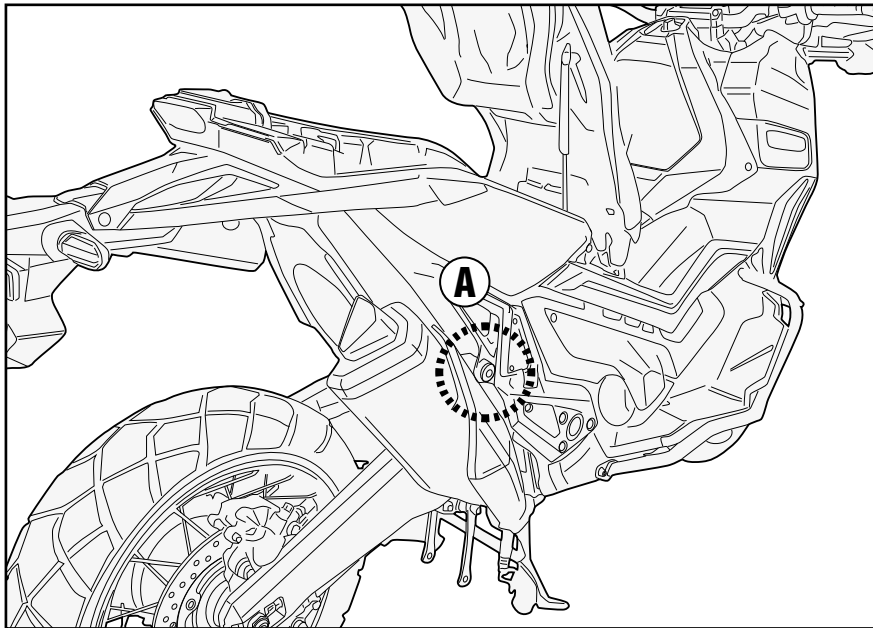

WITH ORIGINAL RACK