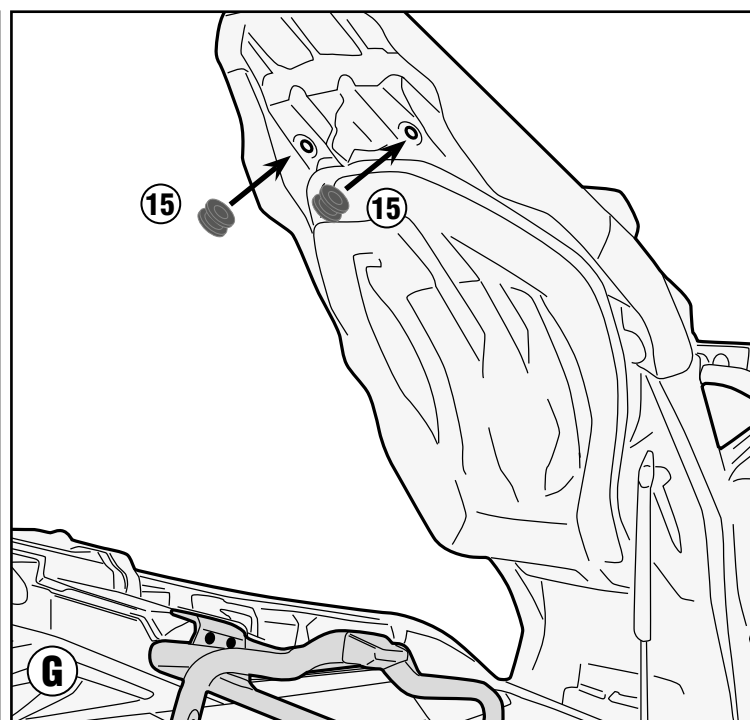

PL1158 - KL1158

PORTAVALIGIE LATERALE SPECIFICO - SPECIFIC TUBULAR SIDE-CASE HOLDER - PORTE-VALISES LATÉRAUX SPÉCIFIQUE
SPEZIFISCHES STAHLROHR-SEITENTRAEGER - PORTA MALETAS LATERALES ESPECÍFICO - TRONCO LADO ESPECÍFICO

HONDA X-ADV 750 (2017)

ISTRUZIONI DI MONTAGGIO - MOUNTING INSTRUCTIONS
INSTRUCTIONS DE MONTAGE - BAUANLEITUNG
INSTRUCCIONES DE MONTAJE - INSTRUÇÕES DE MONTAGEM