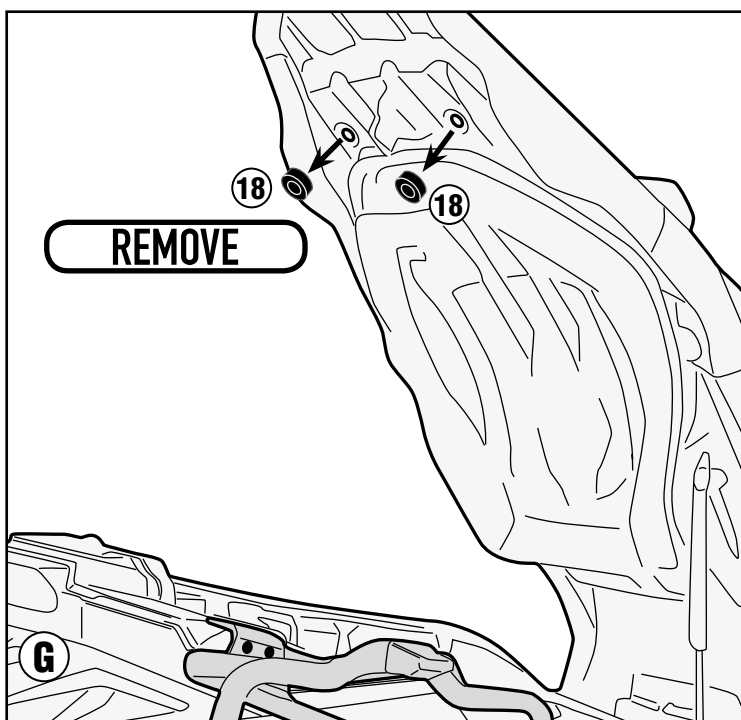

PL1158 - KL1158

PORTAVALIGIE LATERALE SPECIFICO - SPECIFIC TUBULAR SIDE-CASE HOLDER - PORTE-VALISES LATÉRAUX SPÉCIFIQUE
SPEZIFISCHES STAHLROHR-SEITENTRAEGER - PORTA MALETAS LATERALES ESPECÍFICO - TRONCO LADO ESPECÍFICO

HONDA X-ADV 750 (2017)

ISTRUZIONI DI MONTAGGIO - MOUNTING INSTRUCTIONS
INSTRUCTIONS DE MONTAGE - BAUANLEITUNG
INSTRUCCIONES DE MONTAJE - INSTRUÇÕES DE MONTAGEM