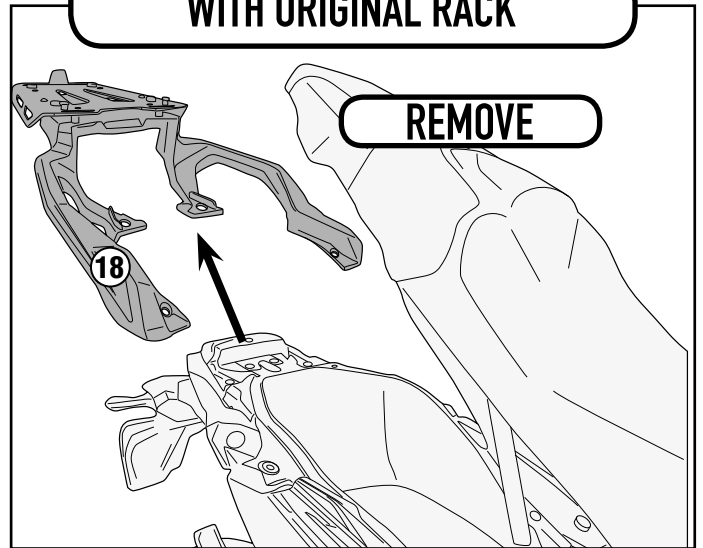

WITH ORIGINAL RACK