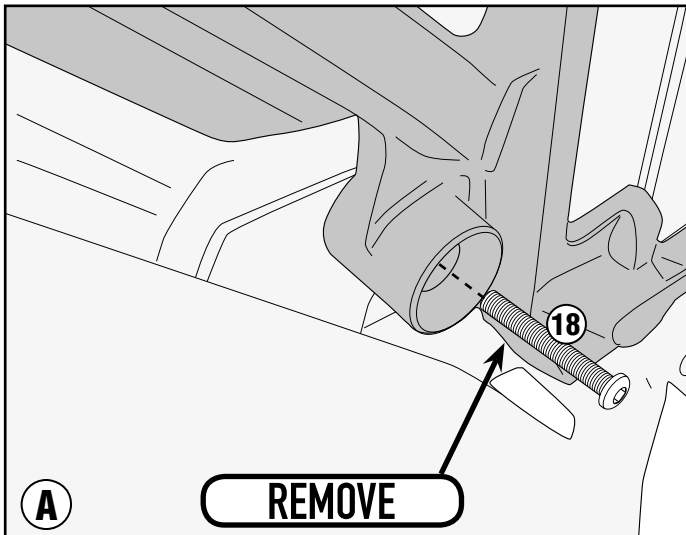

WITH ORIGINAL RACK