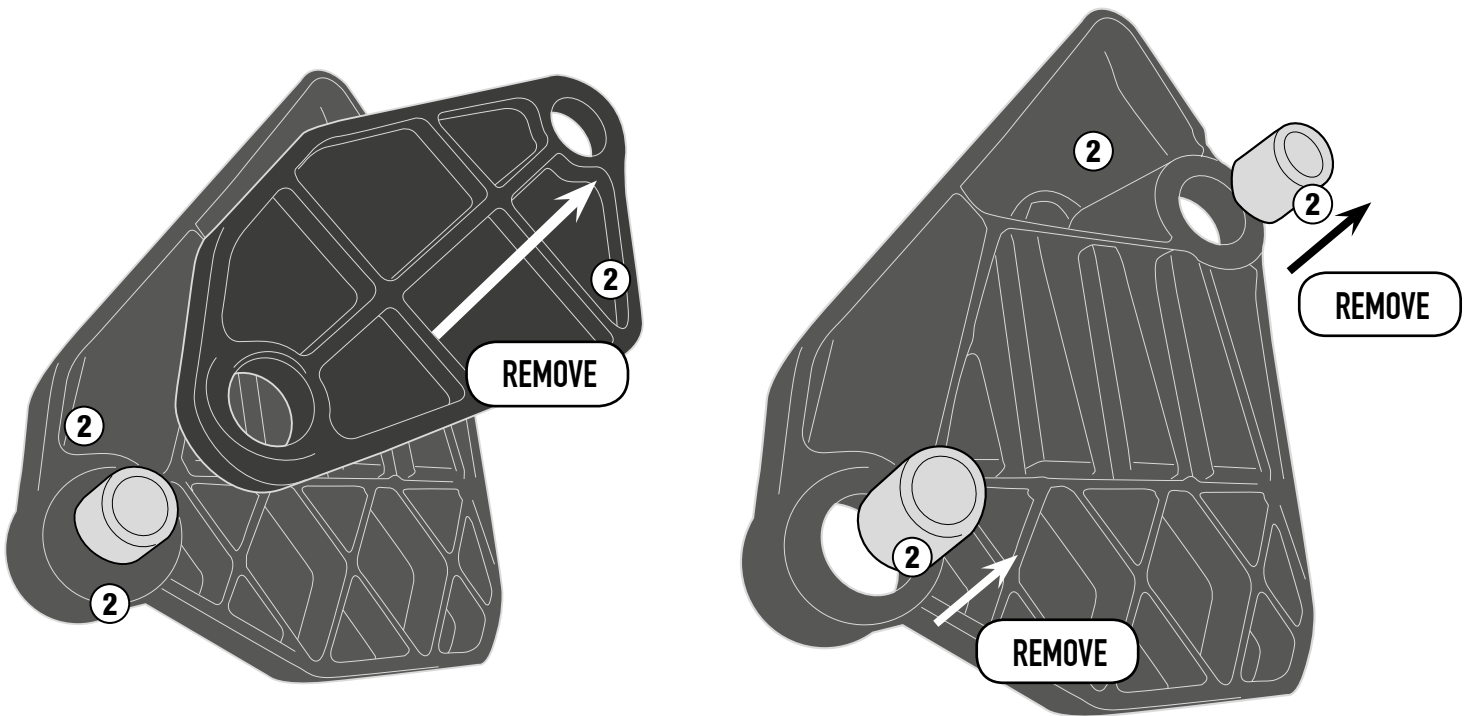

PL7705CAMKIT

KIT SPECIFICO - SPECIFIC KIT - KIT SPECIFIQUE - SPEZIFISCHES KIT - KIT ESPECÍFICO

KTM 1290 SUPER ADVENTURE S (2017)