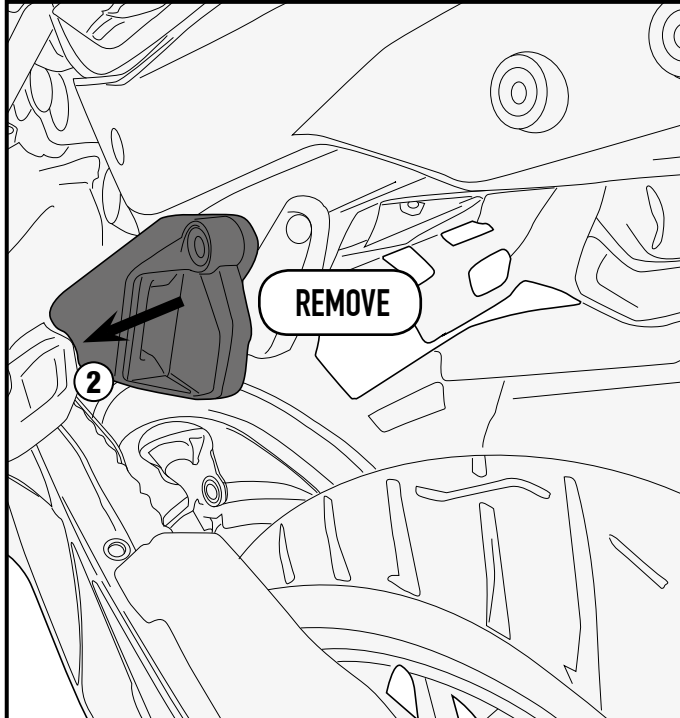

PL7705CAMKIT

KIT SPECIFICO - SPECIFIC KIT - KIT SPECIFIQUE - SPEZIFISCHES KIT - KIT ESPECÍFICO

KTM 1290 SUPER ADVENTURE S (2017)

N°	Descrizione	Caratteristiche	Codice	Quantità
1	Distanziale - Spacer Entretoise - Distanzstueck Distanciador - Espaçador	-	V950	4
2	Componenti Originali - Original Parts Parties Originales - Original Bauteile Componentes Originales - Componentes Originais	-	-	-

①