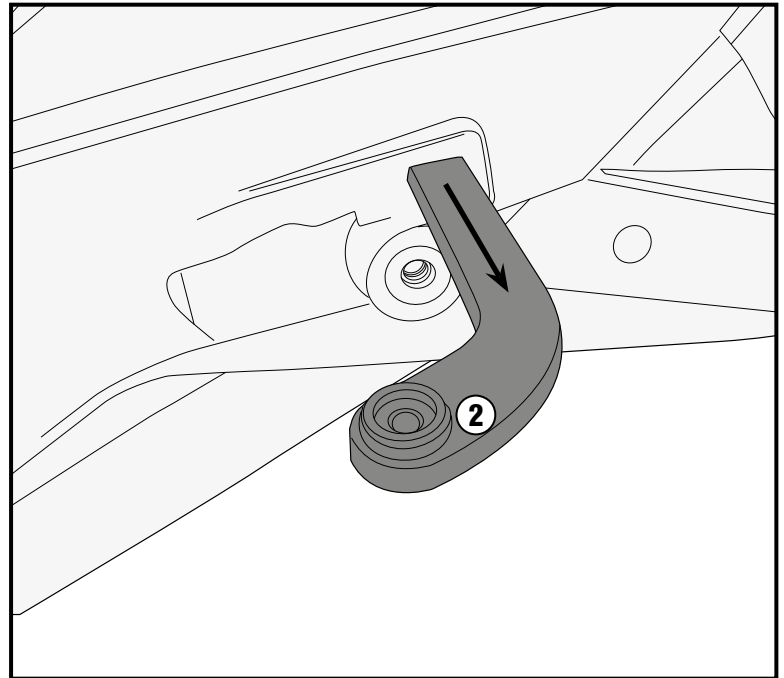

PL7705CAMKIT

KIT SPECIFICO - SPECIFIC KIT - KIT SPECIFIQUE - SPEZIFISCHES KIT - KIT ESPECÍFICO

KTM 1290 SUPER ADVENTURE S (2017)

N°	Descrizione	Caratteristiche	Codice	Quantità
1	Distanziale - Spacer Entretoise - Distanzstueck Distanciador - Espaçador	-	V950	4
2	Componenti Originali - Original Parts Parties Originales - Original Bauteile Componentes Originales - Componentes Originais	-	-	-

①