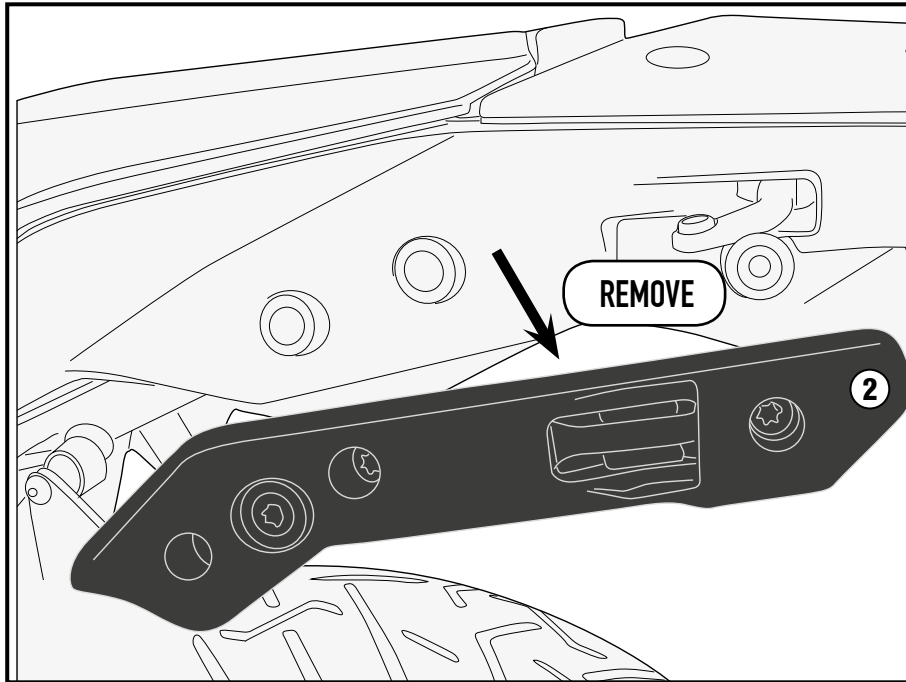

PL7705CAMKIT

KIT SPECIFICO - SPECIFIC KIT - KIT SPECIFIQUE - SPEZIFISCHES KIT - KIT ESPECÍFICO

KTM 1290 SUPER ADVENTURE S (2017)