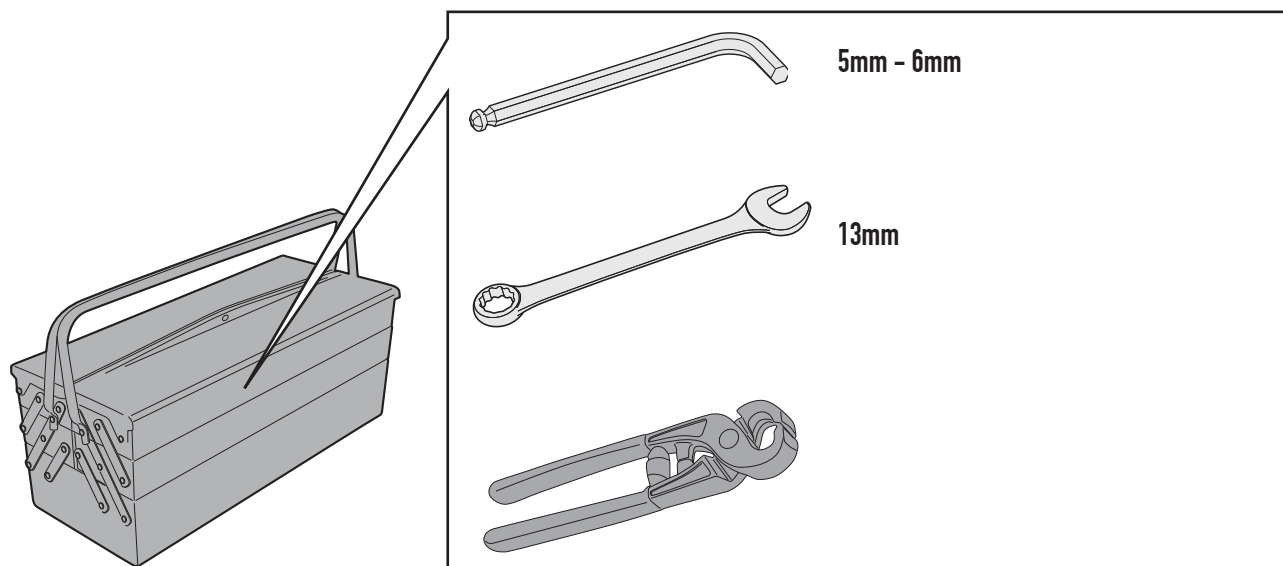

PR5108 - KPR5108

PARA RADIATORE SPECIFICO - SPECIFIC RADIATOR GUARD - GRILLE DE RADIATEUR SPÉCIFIQUE
SPEZIFISCHER KÜHLERSCHUTZ - PROTECTOR RADIADOR ESPECIFICO - PROTEÇÃO ESPECÍFICA PARA O RADIADOR

BMW R1200GS (2013-2018) / R1200GS ADVENTURE (2014-2018)

N°	Descrizione	Caratteristiche	Codice	Quantità
1	Supporto - Support - Support Halierung - Soporte - Apoio	-	-	2 (Dx,Sx)
2	Guarnizione - Seal Joint d'étanchéité - Gummirand Junta - Gaxeta	300mm, Sp. 3mm	-	1
3	Protezione Adesiva - Adhesive Protection Protection Adhesive - Schutzkleber Protección Adhesiva - Proteção Adesiva	600mm	Z1218	1
4	Componenti Originali - Original Parts Parties Originales - Original Bauteile Componentes Originales - Componentes Originais	-	-	-

PR5108 - KPR5108

PARA RADIATORE SPECIFICO - SPECIFIC RADIATOR GUARD - GRILLE DE RADIATEUR SPÉCIFIQUE

SPEZIFISCHER KÜHLERSCHUTZ - PROTECTOR RADIADOR ESPECIFICO - PROTEÇÃO ESPECÍFICA PARA O RADIADOR

BMW R1200GS (2013-2018) / R1200GS ADVENTURE (2014-2018)