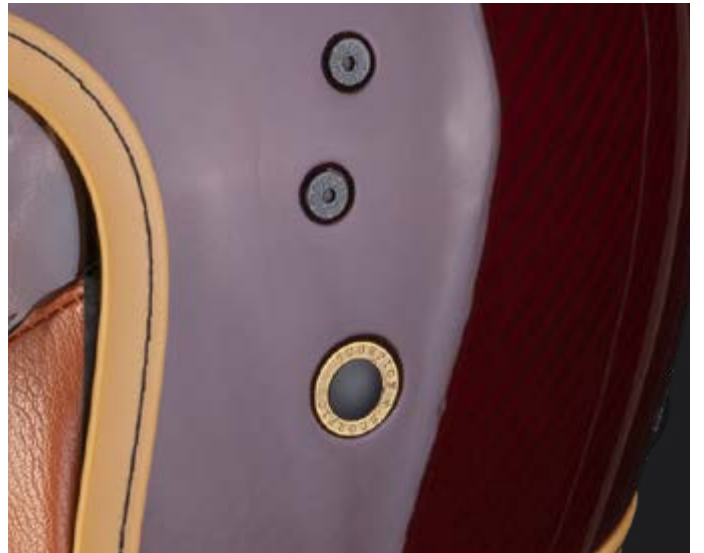

Quick Release/One Touch Buckle

Kwikfit - Kwikfit™ almohadillas que permiten el uso de la mayoría de gafas

5 años de garantía

Jet Peak

Black : 81-107-03

Brown : 81-107-04

Observación : Cuero artificial

VISERAS & PANTALLA

Speedview Sunvisor KS-7

ANTI-SCRATCH / ANTI-SCRATCH

Light Smoke
52-544-51

Dark Smoke
52-544-68

SIZE	XS 54-55	S 55-56	M 57-58	L 58-59	XL 60-61	XXL 62-63
Shell Raw	S		L		XL	
Chin Strap	L				XL	
Liner Crown	Compatible		Compatible		Compatible	
Liner Cheek Pad	Compatible		Compatible		Compatible	