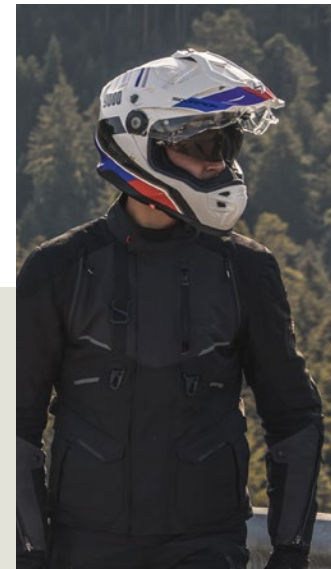

ADVENTURE

156