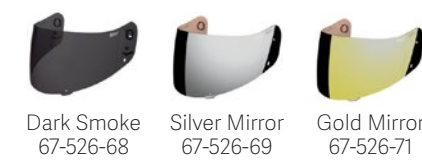

5 años de garantía

VISERAS & PANTALLA

Shield model KDS-O-01 Anti-Scratch / Anti-Scratch