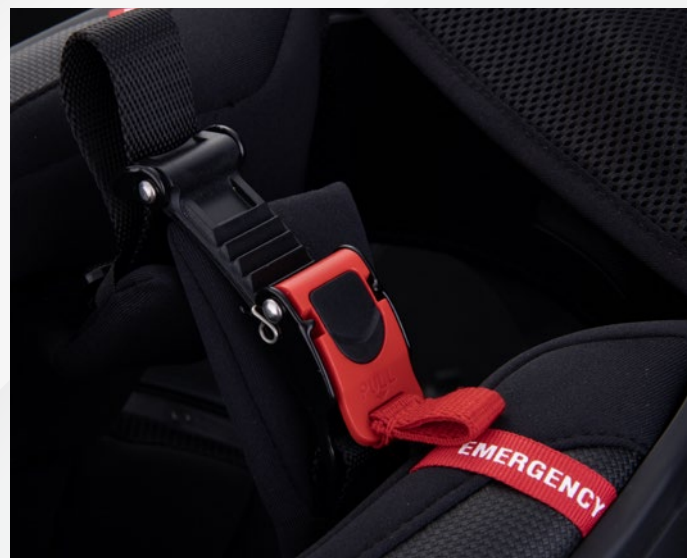

EXO-JNR AIR SOLID

FULLFACE

SOLID | White
129,90 € | 120-100-05

NEW/24