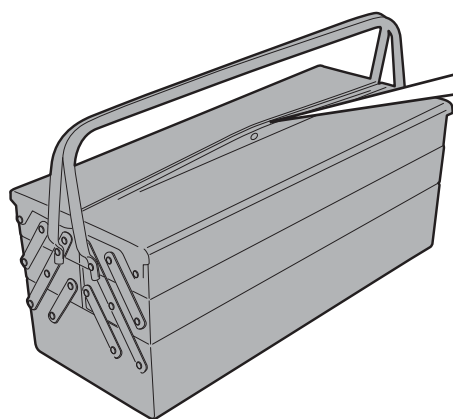

SR3112 - KR3112

PORTAPACCO SPECIFICO - SPECIFIC HOLDER - PORTE-PAQUET SPÉCIFIQUE - SPEZIFISCHER TRÄGER - PORTA-EQUIPAJE ESPECÍFICO - TRANSPORTADOR ESPECÍFICO

SUZUKI DL650 V-STROM (2017)

N°	Descrizione	Caratteristiche	Codice	Quantità	
1	Supporto - Support - Support Halteung - Soporte - Apoio	Sp. 3mm	GL2639	2 (Dx;Sx)	
2	Supporto - Support - Support Halteung - Soporte - Apoio	Sp. 3mm	GL2640	2 (Dx;Sx)	
3	Supporto - Support - Support Halteung - Soporte - Apoio	-	GNB1911SXS GNB1911DXS	2 (Dx;Sx)	
4	Vite - Screw Vis - Schraube Tornillo - Parafuso	TE M6x25	625TEF	2	
5	Vite - Screw Vis - Schraube Tornillo - Parafuso	TECF M8x75	875TSP	2	
6	Vite - Screw Vis - Schraube Tornillo - Parafuso	TSCEI M8x55	855TSP	2	
7	Distanziale - Spacer Entretoise - Distanzstueck Distanciador - Espaçador	Ø10x3 Foro 6,5mm	C10L3F6,5T	2	
8	Distanziale - Spacer Entretoise - Distanzstueck Distanciador - Espaçador	Ø12x13,7 Foro 8,2mm	C12L13,7F8,2T	2	

SR3112 - KR3112

PORTAPACCO SPECIFICO - SPECIFIC HOLDER - PORTE-PAQUET SPÉCIFIQUE - SPEZIFISCHER TRÄGER - PORTA-EQUIPAJE ESPECÍFICO - TRANSPORTADOR ESPECÍFICO

SUZUKI DL650 V-STROM (2017)

9	Distanziale - Spacer Entretoise - Distanzstueck Distanciador - Espaçador	Ø20x12,5 Foro 9mm	C20L12,5F9T	2	
10	Distanziale - Spacer Entretoise - Distanzstueck Distanciador - Espaçador	Ø22x20 Foro 70,5mm	C22L20F10,5T	4	
11	Dado - Bolt - Ecou Mutter - Tuerca - Porca	Auto Bloccante Flangiato M6	6DADIABFN	2	
12	Dado - Bolt - Ecou Mutter - Tuerca - Porca	Dado Auto Bloccante Flangiato Ribassato M8	8DADIFN	2	
13	Particolari Inclusi Nel Kit Viteria Della Piastra Components Included In The Fitting Kit Of The Plate Pièces Incluses Dans Le Kit De Vis De La Platine Die Einzelnen Teile Sind Bei Montagekit Der Platte Enthalten Despieces Incluidos En El Kit De Anclajes De La Parrilla	-	-	-	