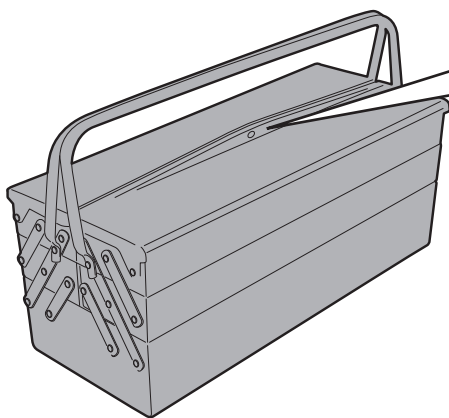

SR5600 – KR5600

PORTAPACCO SPECIFICO – SPECIFIC HOLDER – PORTE-PAQUET SPÉCIFIQUE – SPEZIFISCHER TRÄGER – PORTA-EQUIPAJE ESPECÍFICO – TRANSPORTADOR ESPECÍFICO

PIAGGIO MP3 YOURBAN 125–300 (2011/2018) / MP3 300 HPE (2019)

N°	Descrizione	Caratteristiche	Codice	Quantità
1	Supporto - Support Support - Halterung Soporte - Apoio	-	GL1886	1
2	Supporto laterale - Lateral support - Untere Halterung Support latéral - Soporte lateral - Suporte lateral	-	-	2
3	Vite - Screw Vis - Schraube Tornillo - Parafuso	TCEI M8x20	820TCEI	2
4	Vite - Screw Vis - Schraube Tornillo - Parafuso	TBEI M8x50	850TBEI	2
5	Vite - Screw Vis - Schraube Tornillo - Parafuso	TCEI M6x25	625TCEI	4
6	Rondella - Washer Rondelle - Scheibe Arandela - Arruela	Ø6mm	6RON	4
7	Rondella - Washer Rondelle - Scheibe Arandela - Arruela	Foro Ø6mm Esterno Ø18mm	618RON	4
8	Rondella - Washer Rondelle - Scheibe Arandela - Arruela	Foro Ø8mm Esterno Ø14mm Sp.0,3mm	805RONX	4
9	Dado - Bolt - Erou Mutter - Tuerca - Porca	Dado AutoBloccante Flangiato M6 (H . 8mm)	6DADIAU	4
10	Dado - Bolt - Erou Mutter - Tuerca - Porca	Dado Autobloccante Flangiato Ribassato M8 (H.9,6mm)	8DADIFN	2
11	Copriforo - Bolt Cap Cache Trou - Stopslock Tapa Agujero - Tampa do Orificio	-	Z621	6
12	Piastra - Plate Platine - Platte Parrilla - Base	Monokey M5	-	1
13	Distanziale - Spacer Entretoise - Distanzstueck Distanciador - Espaçador	Ø16x10 Foro 8,5mm	C16L10F8,5T	2
14	Componenti Originali - Original Parts Parties Originales - Original Bauteile Componentes Originales - Componentes Originais	-	-	-

ATTENZIONE: PESO MASSIMO SOPPORTABILE 6Kg.

WARNING: MAX. LOADING 6Kg.(13lbs)

ATTENTION: CHARGE MAXIMALE 6Kg.

ACHTUNG: MAXIMALE BELASTUNG 6Kg.

¡ATENCIÓN!: CARGA MÁXIMA AUTORIZADA 6Kg.

ATENÇÃO!: CARGA AUTORIZADA MÁXIMA 6Kg.

SR5600 - KR5600

PORTAPACCO SPECIFICO - SPECIFIC HOLDER - PORTE-PAQUET SPÉCIFIQUE - SPEZIFISCHER TRÄGER - PORTA-EQUIPAJE ESPECÍFICO - TRANSPORTADOR ESPECÍFICO

PIAGGIO MP3 YOURBAN 125-300 (2011/2018) / MP3 300 HPE (2019)