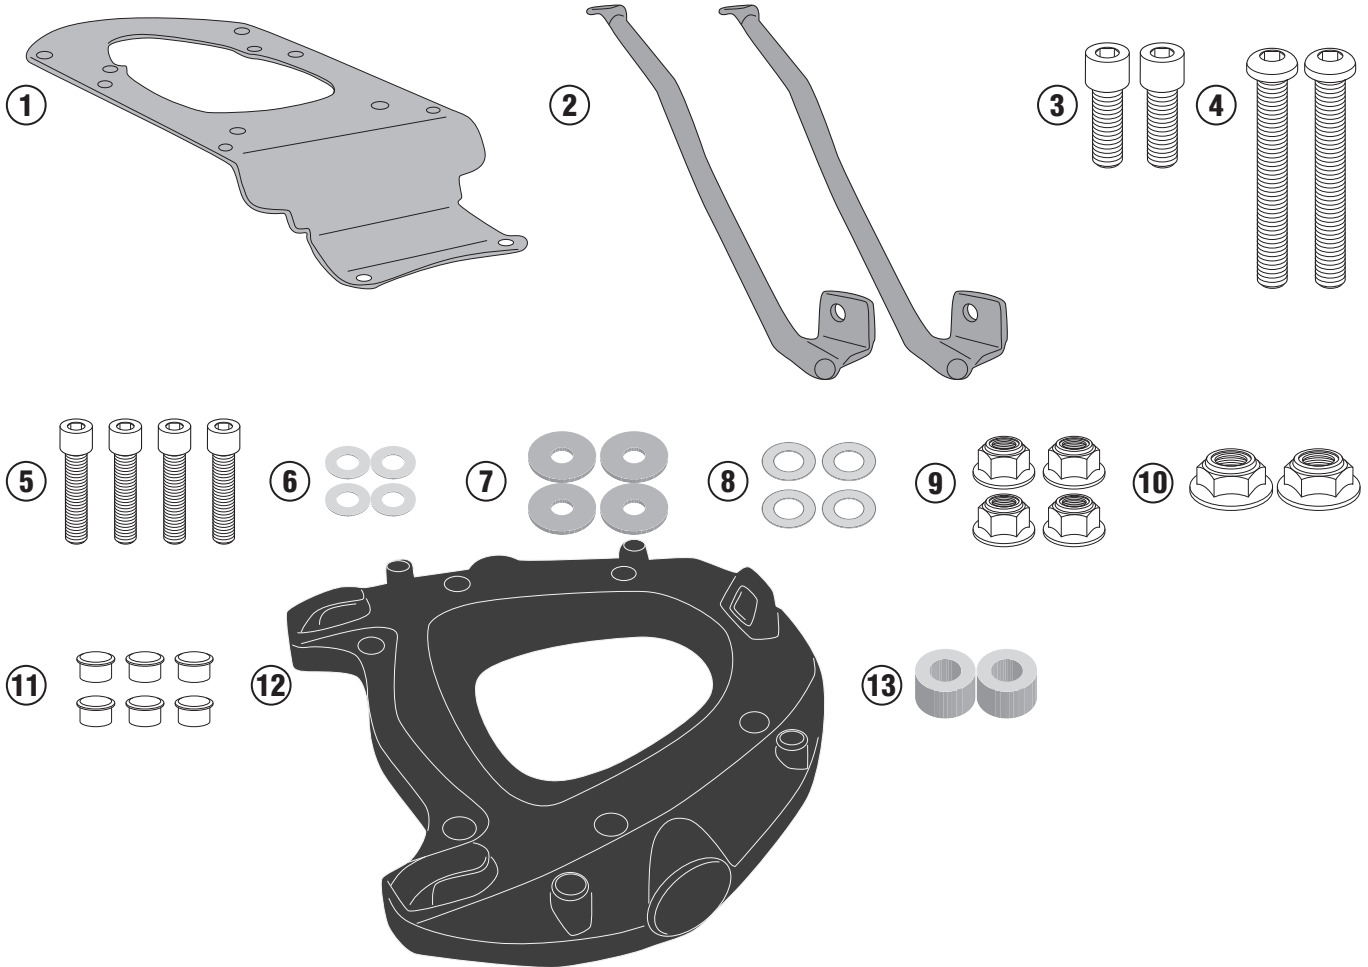

SR5600 – KR5600

PORTAPACCO SPECIFICO – SPECIFIC HOLDER – PORTE-PAQUET SPÉCIFIQUE – SPEZIFISCHER TRÄGER – PORTA-EQUIPAJE ESPECÍFICO – TRANSPORTADOR ESPECÍFICO

PIAGGIO MP3 YOURBAN 125–300 (2011/2018) / MP3 300 HPE (2019)

N°	Descrizione	Caratteristiche	Codice	Quantità
1	Supporto - Support Support - Halterung Soporte - Apoio	-	GL1886	1
2	Supporto laterale - Lateral support - Untere Halterung Support latéral - Soporte lateral - Suporte lateral	-	-	2
3	Vite - Screw Vis - Schraube Tornillo - Parafuso	TCEI M8x20	820TCEI	2
4	Vite - Screw Vis - Schraube Tornillo - Parafuso	TBEI M8x50	850TBEI	2
5	Vite - Screw Vis - Schraube Tornillo - Parafuso	TCEI M6x25	625TCEI	4
6	Rondella - Washer Rondelle - Scheibe Arandela - Arruela	Ø6mm	6RON	4
7	Rondella - Washer Rondelle - Scheibe Arandela - Arruela	Foro Ø6mm Esterno Ø18mm	618RON	4
8	Rondella - Washer Rondelle - Scheibe Arandela - Arruela	Foro Ø8mm Esterno Ø14mm Sp.0,3mm	805RONX	4
9	Dado - Bolt - Erou Mutter - Tuerca - Porca	Dado AutoBloccante Flangiato M6 (H . 8mm)	6DADIAU	4
10	Dado - Bolt - Erou Mutter - Tuerca - Porca	Dado Autobloccante Flangiato Ribassato M8 (H.9,6mm)	8DADIFN	2
11	Copriforo - Bolt Cap Cache Trou - Stopslock Tapa Agujero - Tampa do Orificio	-	Z621	6
12	Piastra - Plate Platine - Platte Parrilla - Base	Monokey M5	-	1
13	Distanziale - Spacer Entretoise - Distanzstueck Distanciador - Espaçador	Ø16x10 Foro 8,5mm	C16L10F8,5T	2
14	Componenti Originali - Original Parts Parties Originales - Original Bauteile Componentes Originales - Componentes Originais	-	-	-

ATTENZIONE: PESO MASSIMO SOPPORTABILE 6Kg.

WARNING: MAX. LOADING 6Kg.(13lbs)

ATTENTION: CHARGE MAXIMALE 6Kg.

ACHTUNG: MAXIMALE BELASTUNG 6Kg.

¡ATENCIÓN!: CARGA MÁXIMA AUTORIZADA 6Kg.

ATENÇÃO!: CARGA AUTORIZADA MÁXIMA 6Kg.

SR5600 - KR5600

PORTAPACCO SPECIFICO - SPECIFIC HOLDER - PORTE-PAQUET SPÉCIFIQUE - SPEZIFISCHER TRÄGER - PORTA-EQUIPAJE ESPECÍFICO - TRANSPORTADOR ESPECÍFICO

PIAGGIO MP3 YOURBAN 125-300 (2011/2018) / MP3 300 HPE (2019)