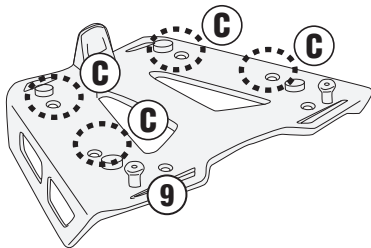

SR6710 - KR6710

MONORACK SPECIFICO - SPECIFIC MONORACK - MONORACK SPECIFIQUE - SPEZIFISCHES MONORACK - MONORACK ESPECÍFICO - MONORACK ESPECÍFICA

APRILIA TUAREG 660 (2021)

N°	Descrizione/Description	Caratteristiche/Features	Codice/Code	Quantità/Quantity
1	Supporto - Support - Support Halterung - Soporte - Apoio	-	SR6710V	1
2	Vite - Screw - Vis - Schraube Tornillo - Parafuso	M8x35TBEI	835TBEI	3
3	Rondella spaccata - Split washer Scheibe - Rondelle fendue Arandela seccionada - Arruela Dentada	Foro Ø8mm	Z1060	3
4	Rondella Inox - Stainless Steel Washer Rondelle Inox - Rostfreie Unterlegscheibe Aus Stahl Arandela Inox - Arruela Lisa De Aço Inox	Foro Ø8mm/ Esterno Ø14mm Sp.0,3mm	805RONX	3
5	Distanziale - Spacer Entretoise - Distanzstueck Distanciador - Espaçador	Ø12x2,5 Foro 8,5mm	C12L2,5F8,5T	3
6	Distanziale - Spacer Entretoise - Distanzstueck Distanciador - Espaçador	Ø20x10 Foro 8,5mm	C20L10F8,5T	2
7	Distanziale - Spacer Entretoise - Distanzstueck Distanciador - Espaçador	Ø24x5 Foro 8,5mm	C24L5F8,5T	1
8	Componenti Originali - Original Parts Parties Originales - Original Bauteile Componentes Originales - Componentes Originais	-	-	-
9	Particolari Inclusi Nel Kit Viteria Della Piastra Components Included In The Fitting Kit Of The Plate Pièces Inclues Dans Le Kit De Vis De La Platine Die Einzelnen Teile Sind Bei Montagekit Der Platte Enthalten Despieces Incluidos En El Kit De Anclajes De La Parrilla Explodiu Incluído No Kit As Âncoras Da Grelha	-	-	-

APRILIA TUAREG 660 (2021)

SR6710 - KR6710

MONORACK SPECIFICO - SPECIFIC MONORACK - MONORACK SPECIFIQUE - SPEZIFISCHES MONORACK - MONORACK ESPECÍFICO - MONORACK ESPECÍFICA

APRILIA TUAREG 660 (2021)

M5/M7/M5M/M6M PLATE

M8 PLATE

M9 PLATE