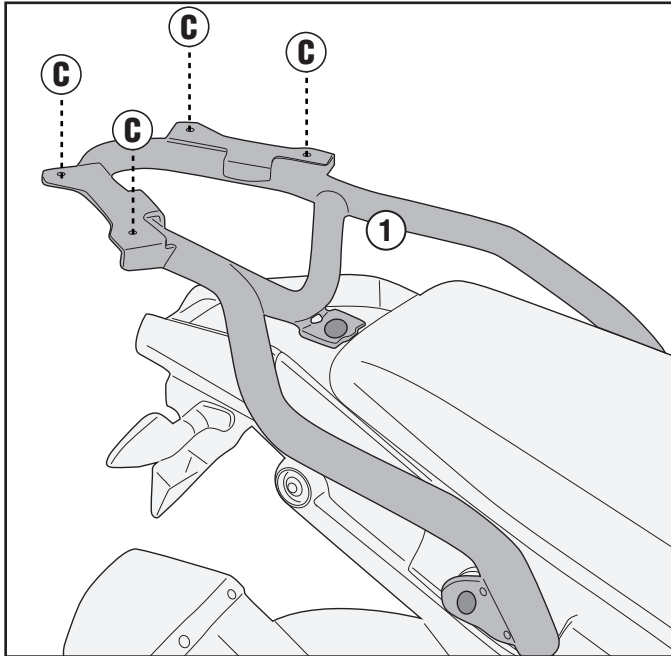

SR6710 - KR6710

MONORACK SPECIFICO - SPECIFIC MONORACK - MONORACK SPECIFIQUE - SPEZIFISCHES MONORACK - MONORACK ESPECÍFICO - MONORACK ESPECÍFICA

APRILIA TUAREG 660 (2021)