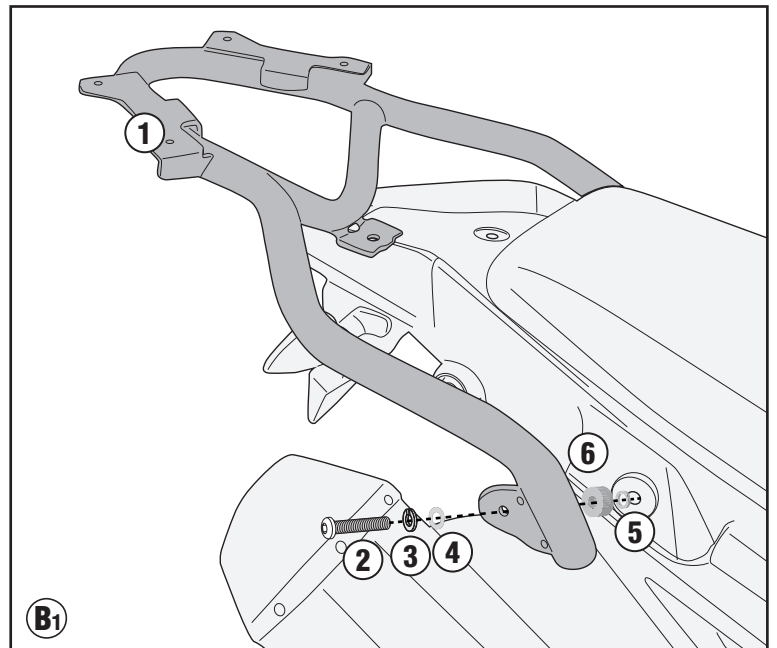

SR6710 - KR6710

MONORACK SPECIFICO - SPECIFIC MONORACK - MONORACK SPECIFIQUE - SPEZIFISCHES MONORACK - MONORACK ESPECÍFICO - MONORACK ESPECÍFICA

APRILIA TUAREG 660 (2021)