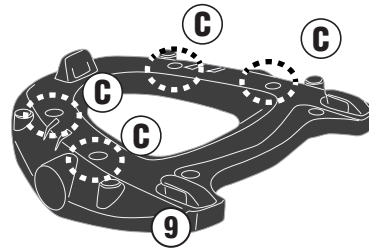

SR6710 - KR6710

MONORACK SPECIFICO - SPECIFIC MONORACK - MONORACK SPECIFIQUE - SPEZIFISCHES MONORACK - MONORACK ESPECÍFICO - MONORACK ESPECÍFICA

APRILIA TUAREG 660 (2021)

N°	Descrizione/Description	Caratteristiche/Features	Codice/Code	Quantità/Quantity
1	Supporto - Support - Support Halterung - Soporte - Apoio	-	SR6710V	1
2	Vite - Screw - Vis - Schraube Tornillo - Parafuso	M8x35TBEI	835TBEI	3
3	Rondella spaccata - Split washer Scheibe - Rondelle fendue Arandela seccionada - Arruela Dentada	Foro Ø8mm	Z1060	3
4	Rondella Inox - Stainless Steel Washer Rondelle Inox - Rostfreie Unterlegscheibe Aus Stahl Arandela Inox - Arruela Lisa De Aço Inox	Foro Ø8mm/ Esterno Ø14mm Sp.0,3mm	805RONX	3
5	Distanziale - Spacer Entretoise - Distanzstueck Distanciador - Espaçador	Ø12x2,5 Foro 8,5mm	C12L2,5F8,5T	3
6	Distanziale - Spacer Entretoise - Distanzstueck Distanciador - Espaçador	Ø20x10 Foro 8,5mm	C20L10F8,5T	2
7	Distanziale - Spacer Entretoise - Distanzstueck Distanciador - Espaçador	Ø24x5 Foro 8,5mm	C24L5F8,5T	1
8	Componenti Originali - Original Parts Parties Originales - Original Bauteile Componentes Originales - Componentes Originais	-	-	-
9	Particolari Inclusi Nel Kit Viteria Della Piastra Components Included In The Fitting Kit Of The Plate Pièces Inclues Dans Le Kit De Vis De La Platine Die Einzelnen Teile Sind Bei Montagekit Der Platte Enthalten Despieces Incluidos En El Kit De Anclajes De La Parrilla Explodiu Incluído No Kit As Âncoras Da Grelha	-	-	-

APRILIA TUAREG 660 (2021)

SR6710 - KR6710

MONORACK SPECIFICO - SPECIFIC MONORACK - MONORACK SPECIFIQUE - SPEZIFISCHES MONORACK - MONORACK ESPECÍFICO - MONORACK ESPECÍFICA

APRILIA TUAREG 660 (2021)

M5/M7/M5M/M6M PLATE

M8 PLATE

M9 PLATE