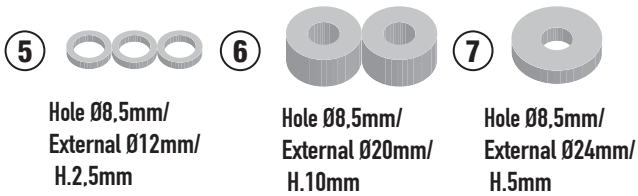

SR6710 - KR6710

MONORACK SPECIFICO - SPECIFIC MONORACK - MONORACK SPECIFIQUE - SPEZIFISCHES MONORACK - MONORACK ESPECÍFICO - MONORACK ESPECÍFICA

APRILIA TUAREG 660 (2021)

N°	Descrizione/Description	Caratteristiche/Features	Codice/Code	Quantità/Quantity
1	Supporto - Support - Support Halterung - Soporte - Apoio	-	SR6710V	1
2	Vite - Screw - Vis - Schraube Tornillo - Parafuso	M8x35TBEI	835TBEI	3
3	Rondella spaccata - Split washer Scheibe - Rondelle fendue Arandela seccionada - Arruela Dentada	Foro Ø8mm	Z1060	3
4	Rondella Inox - Stainless Steel Washer Rondelle Inox - Rostfreie Unterlegscheibe Aus Stahl Arandela Inox - Arruela Lisa De Aço Inox	Foro Ø8mm/ Esterno Ø14mm Sp.0,3mm	805RONX	3
5	Distanziale - Spacer Entretoise - Distanzstueck Distanciador - Espaçador	Ø12x2,5 Foro 8,5mm	C12L2,5F8,5T	3
6	Distanziale - Spacer Entretoise - Distanzstueck Distanciador - Espaçador	Ø20x10 Foro 8,5mm	C20L10F8,5T	2
7	Distanziale - Spacer Entretoise - Distanzstueck Distanciador - Espaçador	Ø24x5 Foro 8,5mm	C24L5F8,5T	1
8	Componenti Originali - Original Parts Parties Originales - Original Bauteile Componentes Originales - Componentes Originais	-	-	-
9	Particolari Inclusi Nel Kit Viteria Della Piastra Components Included In The Fitting Kit Of The Plate Pièces Inclues Dans Le Kit De Vis De La Platine Die Einzelnen Teile Sind Bei Montagekit Der Platte Enthalten Despieces Incluidos En El Kit De Anclajes De La Parrilla Explodiu Incluído No Kit As Âncoras Da Grelha	-	-	-

SR6710 - KR6710

MONORACK SPECIFICO - SPECIFIC MONORACK - MONORACK SPECIFIQUE - SPEZIFISCHES MONORACK - MONORACK ESPECÍFICO - MONORACK ESPECÍFICA

APRILIA TUAREG 660 (2021)