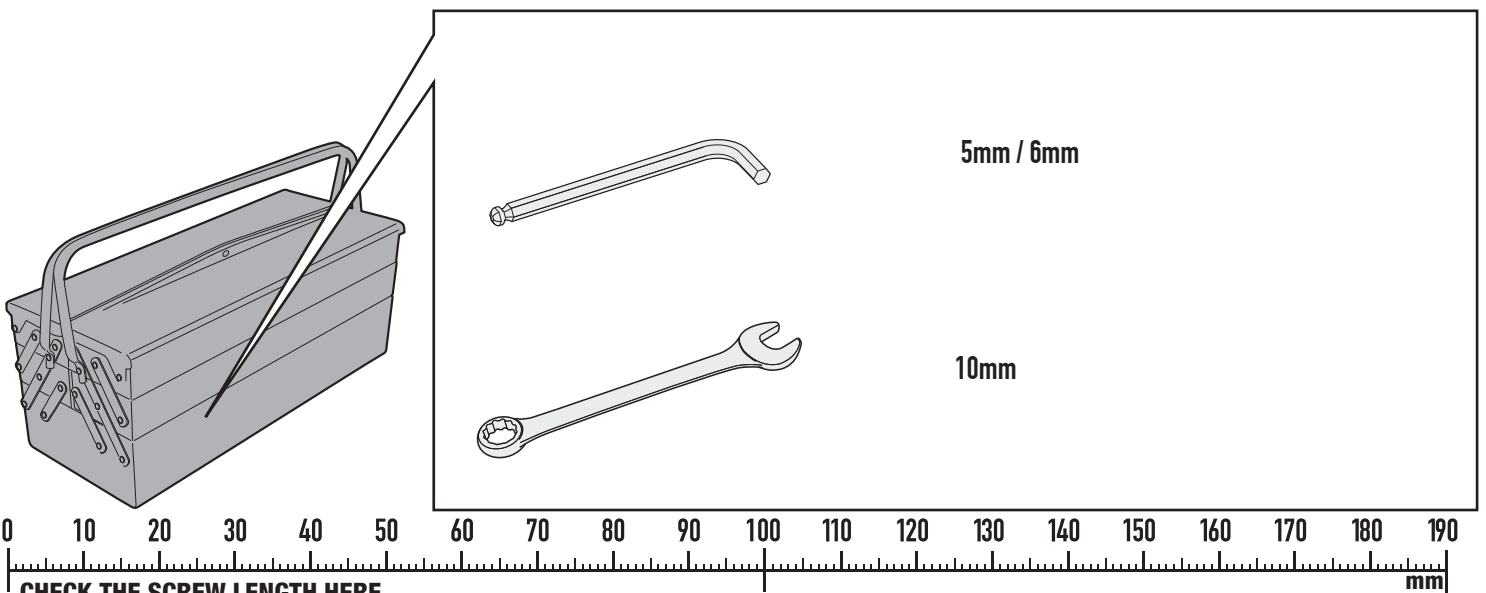

SR6710 - KR6710

MONORACK SPECIFICO - SPECIFIC MONORACK - MONORACK SPECIFIQUE - SPEZIFISCHES MONORACK - MONORACK ESPECÍFICO - MONORACK ESPECÍFICA

APRILIA TUAREG 660 (2021)

N°	Descrizione/Description	Caratteristiche/Features	Codice/Code	Quantità/Quantity
1	Supporto - Support - Support Halterung - Soporte - Apoio	-	SR6710V	1
2	Vite - Screw - Vis - Schraube Tornillo - Parafuso	M8x35TBEI	835TBEI	3
3	Rondella spaccata - Split washer Scheibe - Rondelle fendue Arandela seccionada - Arruela Dentada	Foro Ø8mm	Z1060	3
4	Rondella Inox - Stainless Steel Washer Rondelle Inox - Rostfreie Unterlegscheibe Aus Stahl Arandela Inox - Arruela Lisa De Aço Inox	Foro Ø8mm/ Esterno Ø14mm Sp.0,3mm	805RONX	3
5	Distanziale - Spacer Entretoise - Distanzstueck Distanciador - Espaçador	Ø12x2,5 Foro 8,5mm	C12L2,5F8,5T	3
6	Distanziale - Spacer Entretoise - Distanzstueck Distanciador - Espaçador	Ø20x10 Foro 8,5mm	C20L10F8,5T	2
7	Distanziale - Spacer Entretoise - Distanzstueck Distanciador - Espaçador	Ø24x5 Foro 8,5mm	C24L5F8,5T	1
8	Componenti Originali - Original Parts Parties Originales - Original Bauteile Componentes Originales - Componentes Originais	-	-	-
9	Particolari Inclusi Nel Kit Viteria Della Piastra Components Included In The Fitting Kit Of The Plate Pièces Inclues Dans Le Kit De Vis De La Platine Die Einzelnen Teile Sind Bei Montagekit Der Platte Enthalten Despieces Incluidos En El Kit De Anclajes De La Parrilla Explodiu Incluído No Kit As Âncoras Da Grelha	-	-	-

SR6710 - KR6710

MONORACK SPECIFICO - SPECIFIC MONORACK - MONORACK SPECIFIQUE - SPEZIFISCHES MONORACK - MONORACK ESPECÍFICO - MONORACK ESPECÍFICA

APRILIA TUAREG 660 (2021)