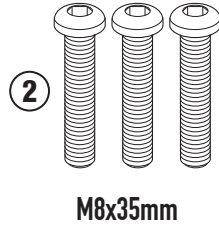

SR6710 - KR6710

MONORACK SPECIFICO - SPECIFIC MONORACK - MONORACK SPECIFIQUE - SPEZIFISCHES MONORACK - MONORACK ESPECÍFICO - MONORACK ESPECÍFICA

APRILIA TUAREG 660 (2021)

N°	Descrizione/Description	Caratteristiche/Features	Codice/Code	Quantità/Quantity
1	Supporto - Support - Support Halterung - Soporte - Apoio	-	SR6710V	1
2	Vite - Screw - Vis - Schraube Tornillo - Parafuso	M8x35TBEI	835TBEI	3
3	Rondella spaccata - Split washer Scheibe - Rondelle fendue Arandela seccionada - Arruela Dentada	Foro Ø8mm	Z1060	3
4	Rondella Inox - Stainless Steel Washer Rondelle Inox - Rostfreie Unterlegscheibe Aus Stahl Arandela Inox - Arruela Lisa De Aço Inox	Foro Ø8mm/ Esterno Ø14mm Sp.0,3mm	805RONX	3
5	Distanziale - Spacer Entretoise - Distanzstueck Distanciador - Espaçador	Ø12x2,5 Foro 8,5mm	C12L2,5F8,5T	3
6	Distanziale - Spacer Entretoise - Distanzstueck Distanciador - Espaçador	Ø20x10 Foro 8,5mm	C20L10F8,5T	2
7	Distanziale - Spacer Entretoise - Distanzstueck Distanciador - Espaçador	Ø24x5 Foro 8,5mm	C24L5F8,5T	1
8	Componenti Originali - Original Parts Parties Originales - Original Bauteile Componentes Originales - Componentes Originais	-	-	-
9	Particolari Inclusi Nel Kit Viteria Della Piastra Components Included In The Fitting Kit Of The Plate Pièces Inclues Dans Le Kit De Vis De La Platine Die Einzelnen Teile Sind Bei Montagekit Der Platte Enthalten Despieces Incluidos En El Kit De Anclajes De La Parrilla Explodiu Incluído No Kit As Âncoras Da Grelha	-	-	-

SR6710 - KR6710

MONORACK SPECIFICO - SPECIFIC MONORACK - MONORACK SPECIFIQUE - SPEZIFISCHES MONORACK - MONORACK ESPECÍFICO - MONORACK ESPECÍFICA

APRILIA TUAREG 660 (2021)