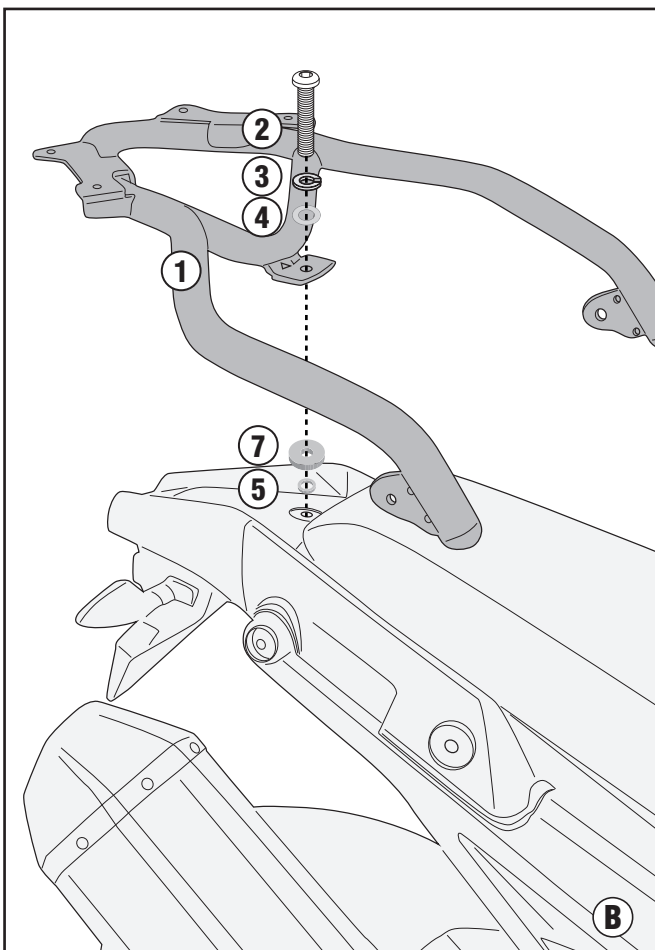

SR6710 - KR6710

MONORACK SPECIFICO - SPECIFIC MONORACK - MONORACK SPECIFIQUE - SPEZIFISCHES MONORACK - MONORACK ESPECÍFICO - MONORACK ESPECÍFICA

APRILIA TUAREG 660 (2021)