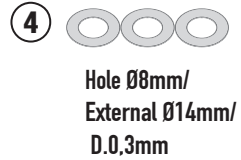

SR6710 - KR6710

MONORACK SPECIFICO - SPECIFIC MONORACK - MONORACK SPECIFIQUE - SPEZIFISCHES MONORACK - MONORACK ESPECÍFICO - MONORACK ESPECÍFICA

APRILIA TUAREG 660 (2021)

N°	Descrizione/Description	Caratteristiche/Features	Codice/Code	Quantità/Quantity
1	Supporto - Support - Support Halterung - Soporte - Apoio	-	SR6710V	1
2	Vite - Screw - Vis - Schraube Tornillo - Parafuso	M8x35TBEI	835TBEI	3
3	Rondella spaccata - Split washer Scheibe - Rondelle fendue Arandela seccionada - Arruela Dentada	Foro Ø8mm	Z1060	3
4	Rondella Inox - Stainless Steel Washer Rondelle Inox - Rostfreie Unterlegscheibe Aus Stahl Arandela Inox - Arruela Lisa De Aço Inox	Foro Ø8mm/ Esterno Ø14mm Sp.0,3mm	805RONX	3
5	Distanziale - Spacer Entretoise - Distanzstueck Distanciador - Espaçador	Ø12x2,5 Foro 8,5mm	C12L2,5F8,5T	3
6	Distanziale - Spacer Entretoise - Distanzstueck Distanciador - Espaçador	Ø20x10 Foro 8,5mm	C20L10F8,5T	2
7	Distanziale - Spacer Entretoise - Distanzstueck Distanciador - Espaçador	Ø24x5 Foro 8,5mm	C24L5F8,5T	1
8	Componenti Originali - Original Parts Parties Originales - Original Bauteile Componentes Originales - Componentes Originais	-	-	-
9	Particolari Inclusi Nel Kit Viteria Della Piastra Components Included In The Fitting Kit Of The Plate Pièces Inclues Dans Le Kit De Vis De La Platine Die Einzelnen Teile Sind Bei Montagekit Der Platte Enthalten Despieces Incluidos En El Kit De Anclajes De La Parrilla Explodiu Incluído No Kit As Âncoras Da Grelha	-	-	-

SR6710 - KR6710

MONORACK SPECIFICO - SPECIFIC MONORACK - MONORACK SPECIFIQUE - SPEZIFISCHES MONORACK - MONORACK ESPECÍFICO - MONORACK ESPECÍFICA

APRILIA TUAREG 660 (2021)