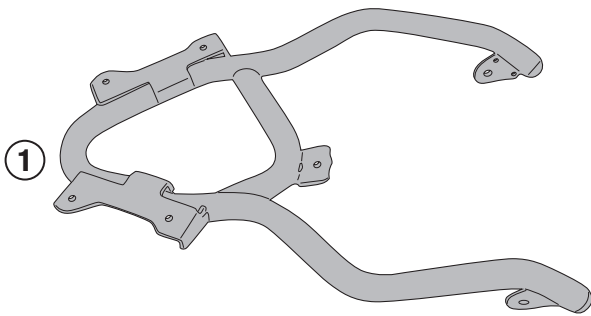

SR6710 - KR6710

MONORACK SPECIFICO - SPECIFIC MONORACK - MONORACK SPECIFIQUE - SPEZIFISCHES MONORACK - MONORACK ESPECÍFICO - MONORACK ESPECÍFICA

APRILIA TUAREG 660 (2021)

N°	Descrizione/Description	Caratteristiche/Features	Codice/Code	Quantità/Quantity
1	Supporto - Support - Support Halterung - Soporte - Apoio	-	SR6710V	1
2	Vite - Screw - Vis - Schraube Tornillo - Parafuso	M8x35TBEI	835TBEI	3
3	Rondella spaccata - Split washer Scheibe - Rondelle fendue Arandela seccionada - Arruela Dentada	Foro Ø8mm	Z1060	3
4	Rondella Inox - Stainless Steel Washer Rondelle Inox - Rostfreie Unterlegscheibe Aus Stahl Arandela Inox - Arruela Lisa De Aço Inox	Foro Ø8mm/ Esterno Ø14mm Sp.0,3mm	805RONX	3
5	Distanziale - Spacer Entretoise - Distanzstueck Distanciador - Espaçador	Ø12x2,5 Foro 8,5mm	C12L2,5F8,5T	3
6	Distanziale - Spacer Entretoise - Distanzstueck Distanciador - Espaçador	Ø20x10 Foro 8,5mm	C20L10F8,5T	2
7	Distanziale - Spacer Entretoise - Distanzstueck Distanciador - Espaçador	Ø24x5 Foro 8,5mm	C24L5F8,5T	1
8	Componenti Originali - Original Parts Parties Originales - Original Bauteile Componentes Originales - Componentes Originais	-	-	-
9	Particolari Inclusi Nel Kit Viteria Della Piastra Components Included In The Fitting Kit Of The Plate Pièces Inclues Dans Le Kit De Vis De La Platine Die Einzelnen Teile Sind Bei Montagekit Der Platte Enthalten Despieces Incluidos En El Kit De Anclajes De La Parrilla Explodiu Incluído No Kit As Âncoras Da Grelha	-	-	-

SR6710 - KR6710

MONORACK SPECIFICO - SPECIFIC MONORACK - MONORACK SPECIFIQUE - SPEZIFISCHES MONORACK - MONORACK ESPECÍFICO - MONORACK ESPECÍFICA

APRILIA TUAREG 660 (2021)