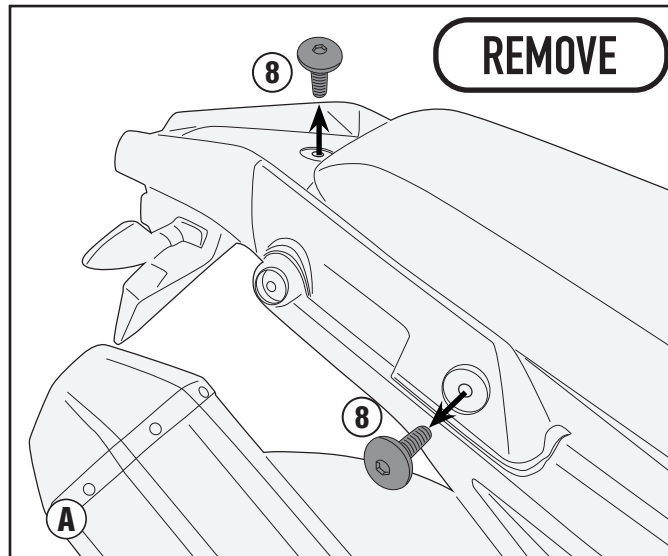

SR6710 - KR6710

MONORACK SPECIFICO - SPECIFIC MONORACK - MONORACK SPECIFIQUE - SPEZIFISCHES MONORACK - MONORACK ESPECÍFICO - MONORACK ESPECÍFICA

APRILIA TUAREG 660 (2021)