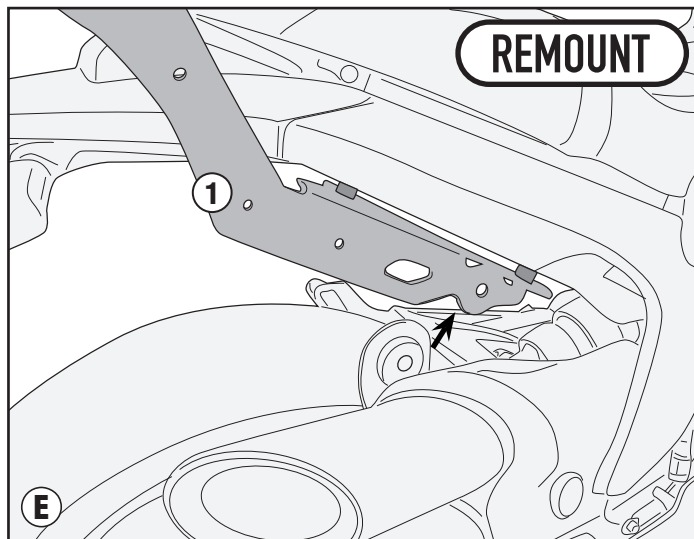

Hole Ø8,5mm/
External Ø16mm/
H.18mm

Hole Ø8,5mm/
External Ø20mm/
H.10mm

Hole Ø8,5mm/
External Ø20mm/
H.7,5mm

M6

10COP

10mm / 12mm / 13mm

4mm / 5mm / 6mm

CHECK THE SCREW LENGTH HERE

BENELLI LEONCINO 800 TRAIL (2022)

RIGHT SIDE

REMOVE

REMOVE

REMOUNT

SR8714 - KR8714

MONORACK SPECIFICO - SPECIFIC MONORACK - MONORACK SPECIFIQUE - SPEZIFISCHES MONORACK - MONORACK ESPECÍFICO - MONORACK ESPECÍFICA