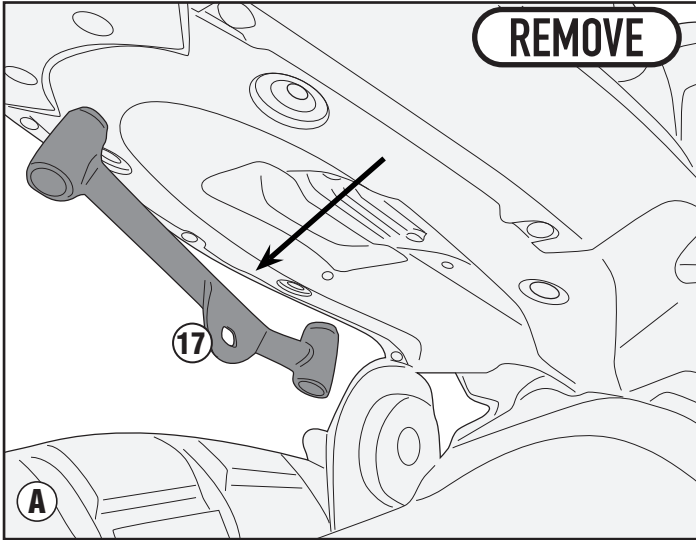

M8x50mm

RIGHT SIDE

LEFT SIDE

M6x16mm

Hole Ø8mm

Hole Ø8mm/
External Ø20mm/
D.2mm

Hole Ø8mm

Hole Ø8,5mm/
External Ø16mm/
H.14mm

Hole Ø8,5mm/
External Ø16mm/
H.18mm

Hole Ø8,5mm/
External Ø20mm/
H.10mm

Hole Ø8,5mm/
External Ø20mm/
H.7,5mm

M6

10COP

10mm / 12mm / 13mm

4mm / 5mm / 6mm

CHECK THE SCREW LENGTH HERE

BENELLI LEONCINO 800 TRAIL (2022)

RIGHT SIDE

REMOVE

REMOVE

REMOUNT

SR8714 - KR8714

MONORACK SPECIFICO - SPECIFIC MONORACK - MONORACK SPECIFIQUE - SPEZIFISCHES MONORACK - MONORACK ESPECÍFICO - MONORACK ESPECÍFICA