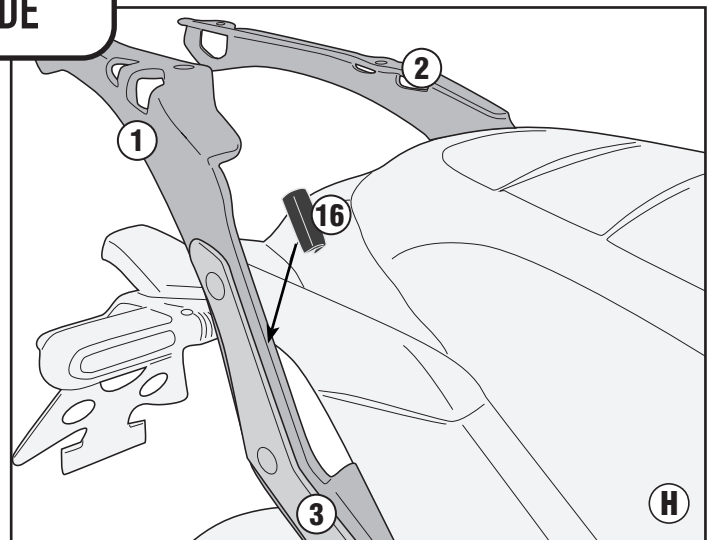

RIGHT SIDE LEFT SIDE