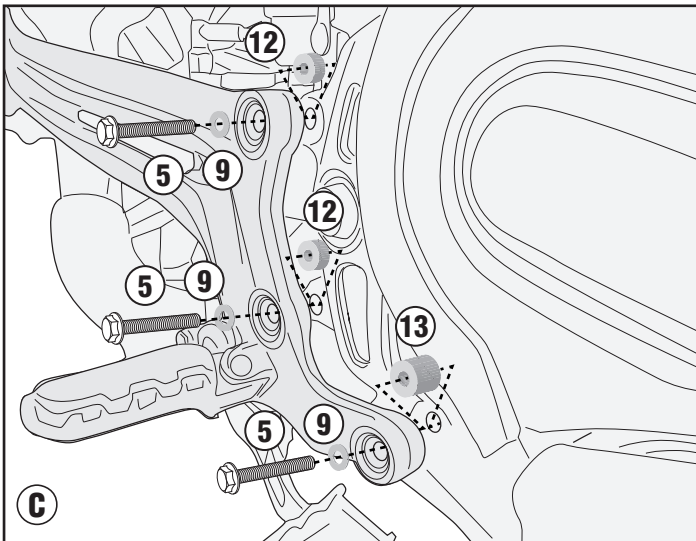

M8x50mm

RIGHT SIDE

LEFT SIDE

M6x16mm

Hole Ø8mm

Hole Ø8mm/
External Ø20mm/
D.2mm

Hole Ø8mm

Hole Ø8,5mm/
External Ø16mm/
H.14mm

Hole Ø8,5mm/
External Ø16mm/
H.18mm

Hole Ø8,5mm/
External Ø20mm/
H.10mm

Hole Ø8,5mm/
External Ø20mm/
H.7,5mm

M6

10COP

10mm / 12mm / 13mm

4mm / 5mm / 6mm

CHECK THE SCREW LENGTH HERE

mm

ISTRUZIONI DI MONTAGGIO - MOUNTING INSTRUCTIONS
INSTRUCCIONES DE MONTAJE - BAUANLEITUNG
INSTRUCCIONES DE MONTAJE - INSTRUÇÕES DE MONTAGEM

SR8714 - KR8714

MONORACK SPECIFICO - SPECIFIC MONORACK - MONORACK SPECIFIQUE - SPEZIFISCHES MONORACK - MONORACK ESPECÍFICO - MONORACK ESPECÍFICA

BENELLI LEONCINO 800 TRAIL (2022)

RIGHT SIDE

REMOVE

REMOVE

REMOUNT

SR8714 - KR8714

MONORACK SPECIFICO - SPECIFIC MONORACK - MONORACK SPECIFIQUE - SPEZIFISCHES MONORACK - MONORACK ESPECÍFICO - MONORACK ESPECÍFICA