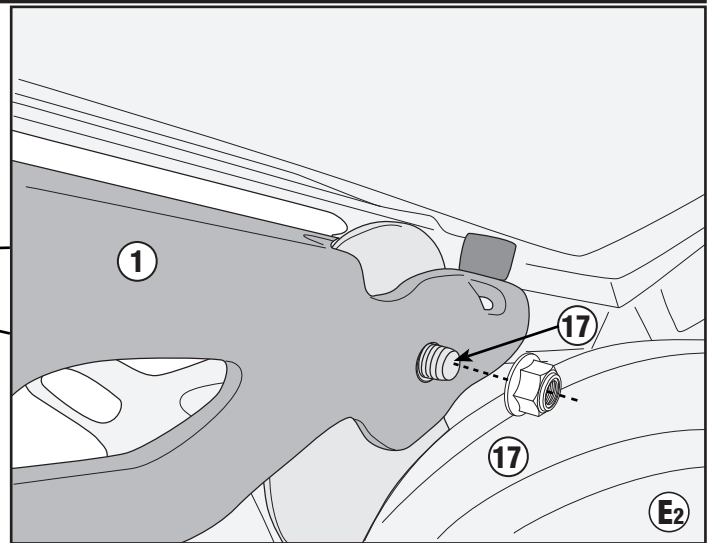

SR8714 - KR8714

MONORACK SPECIFICO - SPECIFIC MONORACK - MONORACK SPECIFIQUE - SPEZIFISCHES MONORACK - MONORACK ESPECÍFICO - MONORACK ESPECÍFICA

BENELLI LEONCINO 800 TRAIL (2022)