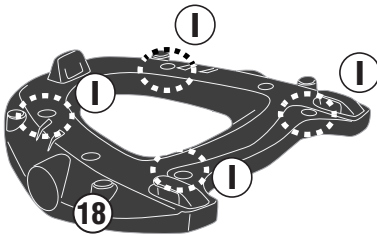

M5/M7/M5M/M6M PLATE