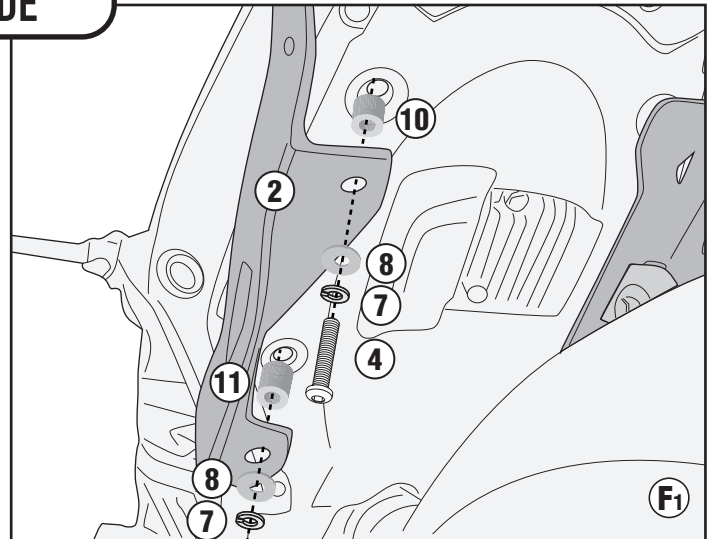

M8x50mm

RIGHT SIDE

LEFT SIDE

M6x16mm

Hole Ø8mm

Hole Ø8mm/
External Ø20mm/
D.2mm

Hole Ø8mm

Hole Ø8,5mm/
External Ø16mm/
H.14mm

Hole Ø8,5mm/
External Ø16mm/
H.18mm

Hole Ø8,5mm/
External Ø20mm/
H.10mm

Hole Ø8,5mm/
External Ø20mm/
H.7,5mm

M6

10COP

10mm / 12mm / 13mm

4mm / 5mm / 6mm

CHECK THE SCREW LENGTH HERE

BENELLI LEONCINO 800 TRAIL (2022)

RIGHT SIDE

REMOVE

REMOVE

REMOUNT

SR8714 - KR8714

MONORACK SPECIFICO - SPECIFIC MONORACK - MONORACK SPECIFIQUE - SPEZIFISCHES MONORACK - MONORACK ESPECÍFICO - MONORACK ESPECÍFICA

BENELLI LEONCINO 800 TRAIL (2022)

LEFT SIDE

RIGHT SIDE LEFT SIDE

SR8714 - KR8714

MONORACK SPECIFICO - SPECIFIC MONORACK - MONORACK SPECIFIQUE - SPEZIFISCHES MONORACK - MONORACK ESPECÍFICO - MONORACK ESPECÍFICA