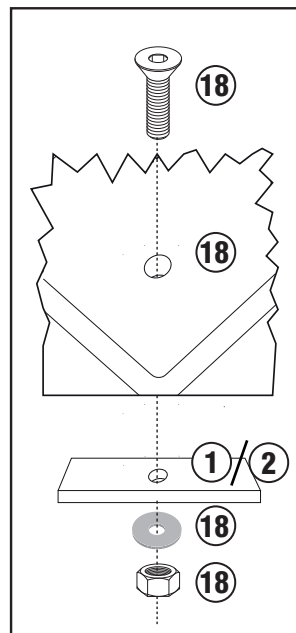

SR8714 - KR8714

MONORACK SPECIFICO - SPECIFIC MONORACK - MONORACK SPECIFIQUE - SPEZIFISCHES MONORACK - MONORACK ESPECÍFICO - MONORACK ESPECÍFICA

BENELLI LEONCINO 800 TRAIL (2022)

M5/M7/M5M/M6M PLATE

M8 PLATE

M9 PLATE