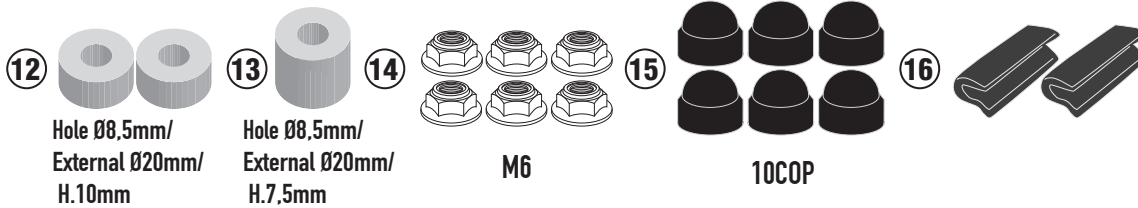

M8x50mm

RIGHT SIDE

LEFT SIDE

M6x16mm

Hole Ø8mm

Hole Ø8mm/
External Ø20mm/
D.2mm

Hole Ø8mm

Hole Ø8,5mm/
External Ø16mm/
H.14mm

Hole Ø8,5mm/
External Ø16mm/
H.18mm

Hole Ø8,5mm/
External Ø20mm/
H.10mm

Hole Ø8,5mm/
External Ø20mm/
H.7,5mm

M6

10COP

10mm / 12mm / 13mm

4mm / 5mm / 6mm

CHECK THE SCREW LENGTH HERE