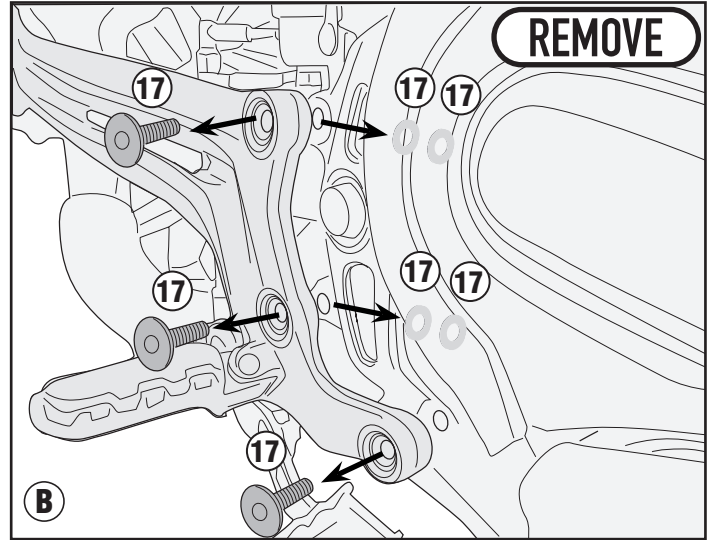

M8x50mm

RIGHT SIDE

LEFT SIDE

M6x16mm

Hole Ø8mm

Hole Ø8mm/
External Ø20mm/
D.2mm

Hole Ø8mm

Hole Ø8,5mm/
External Ø16mm/
H.14mm

Hole Ø8,5mm/
External Ø16mm/
H.18mm

Hole Ø8,5mm/
External Ø20mm/
H.10mm

Hole Ø8,5mm/
External Ø20mm/
H.7,5mm

M6

10COP

10mm / 12mm / 13mm

4mm / 5mm / 6mm

CHECK THE SCREW LENGTH HERE

BENELLI LEONCINO 800 TRAIL (2022)

RIGHT SIDE

REMOVE

REMOVE

REMOUNT

SR8714 - KR8714

MONORACK SPECIFICO - SPECIFIC MONORACK - MONORACK SPECIFIQUE - SPEZIFISCHES MONORACK - MONORACK ESPECÍFICO - MONORACK ESPECÍFICA