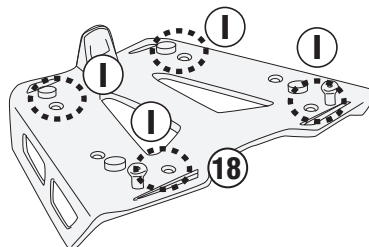

M8x50mm

RIGHT SIDE

LEFT SIDE

M6x16mm

Hole Ø8mm

Hole Ø8mm/
External Ø20mm/
D.2mm

Hole Ø8mm

Hole Ø8,5mm/
External Ø16mm/
H.14mm

Hole Ø8,5mm/
External Ø16mm/
H.18mm

Hole Ø8,5mm/
External Ø20mm/
H.10mm

Hole Ø8,5mm/
External Ø20mm/
H.7,5mm

M6

10COP

10mm / 12mm / 13mm

4mm / 5mm / 6mm

CHECK THE SCREW LENGTH HERE

BENELLI LEONCINO 800 TRAIL (2022)

LEFT SIDE

RIGHT SIDE LEFT SIDE

SR8714 - KR8714

MONORACK SPECIFICO - SPECIFIC MONORACK - MONORACK SPECIFIQUE - SPEZIFISCHES MONORACK - MONORACK ESPECÍFICO - MONORACK ESPECÍFICA

BENELLI LEONCINO 800 TRAIL (2022)

M5/M7/M5M/M6M PLATE

M8 PLATE

M9 PLATE