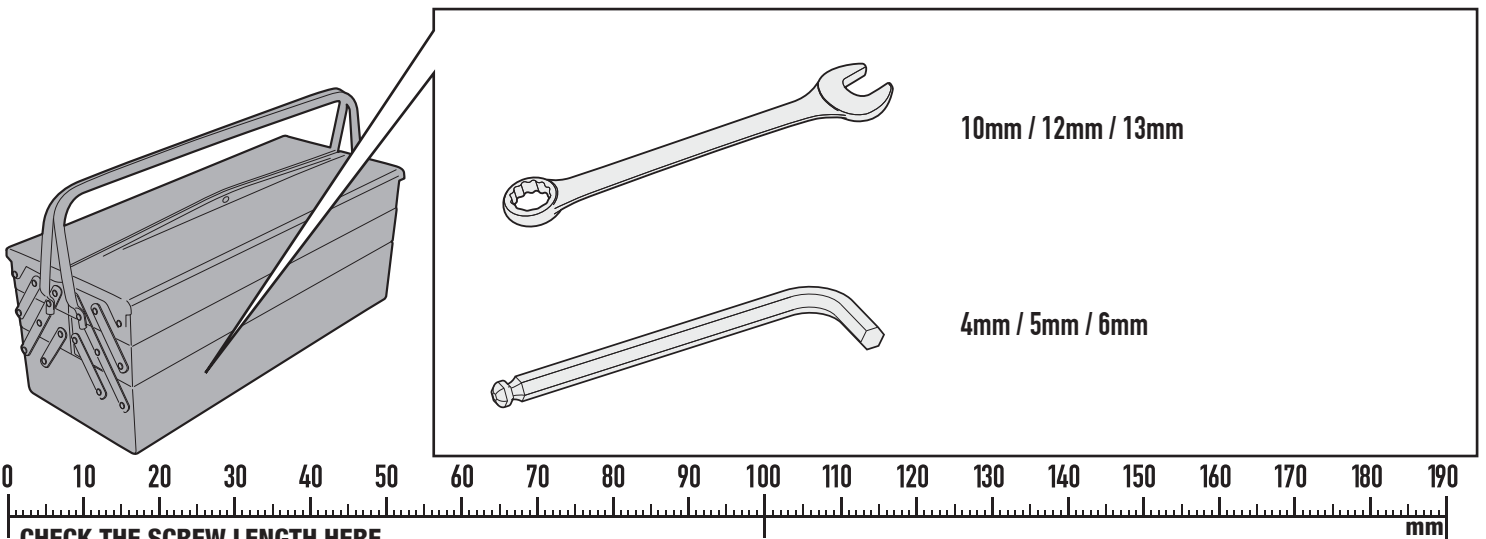

M8x50mm

RIGHT SIDE

LEFT SIDE

M6x16mm

Hole Ø8mm

Hole Ø8mm/
External Ø20mm/
D.2mm

Hole Ø8mm

Hole Ø8,5mm/
External Ø16mm/
H.14mm

Hole Ø8,5mm/
External Ø16mm/
H.18mm

Hole Ø8,5mm/
External Ø20mm/
H.10mm

Hole Ø8,5mm/
External Ø20mm/
H.7,5mm

M6

10COP

10mm / 12mm / 13mm

4mm / 5mm / 6mm

CHECK THE SCREW LENGTH HERE