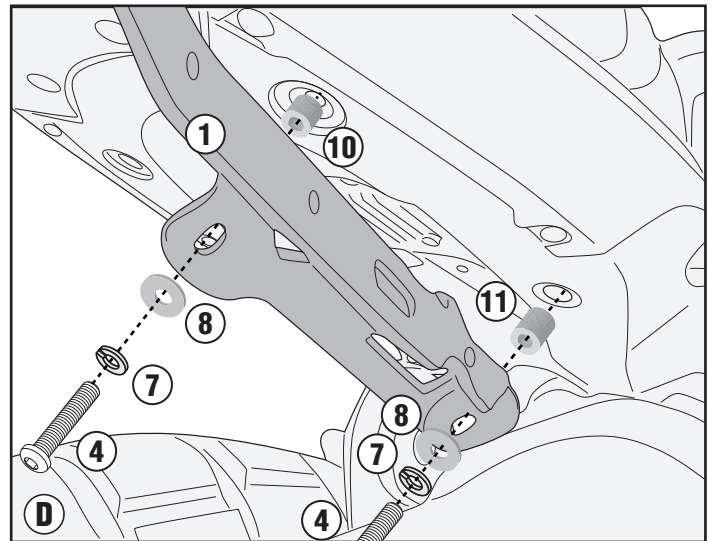

M8x50mm

RIGHT SIDE

LEFT SIDE

M6x16mm

Hole Ø8mm

Hole Ø8mm/
External Ø20mm/
D.2mm

Hole Ø8mm

Hole Ø8,5mm/
External Ø16mm/
H.14mm

Hole Ø8,5mm/
External Ø16mm/
H.18mm

Hole Ø8,5mm/
External Ø20mm/
H.10mm

Hole Ø8,5mm/
External Ø20mm/
H.7,5mm

M6

10COP

10mm / 12mm / 13mm

4mm / 5mm / 6mm

CHECK THE SCREW LENGTH HERE

BENELLI LEONCINO 800 TRAIL (2022)

RIGHT SIDE

REMOVE

REMOVE

REMOUNT

SR8714 - KR8714

MONORACK SPECIFICO - SPECIFIC MONORACK - MONORACK SPECIFIQUE - SPEZIFISCHES MONORACK - MONORACK ESPECÍFICO - MONORACK ESPECÍFICA