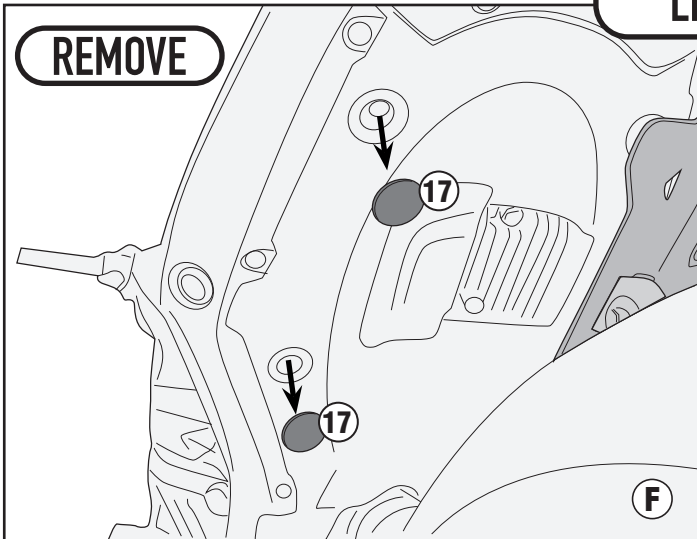

M8x50mm

RIGHT SIDE

LEFT SIDE

M6x16mm

Hole Ø8mm

Hole Ø8mm/
External Ø20mm/
D.2mm

Hole Ø8mm

Hole Ø8,5mm/
External Ø16mm/
H.14mm

Hole Ø8,5mm/
External Ø16mm/
H.18mm

Hole Ø8,5mm/
External Ø20mm/
H.10mm

Hole Ø8,5mm/
External Ø20mm/
H.7,5mm

M6

10COP

10mm / 12mm / 13mm

4mm / 5mm / 6mm

CHECK THE SCREW LENGTH HERE

BENELLI LEONCINO 800 TRAIL (2022)

RIGHT SIDE

REMOVE

REMOVE

REMOUNT

SR8714 - KR8714

MONORACK SPECIFICO - SPECIFIC MONORACK - MONORACK SPECIFIQUE - SPEZIFISCHES MONORACK - MONORACK ESPECÍFICO - MONORACK ESPECÍFICA

BENELLI LEONCINO 800 TRAIL (2022)

LEFT SIDE

RIGHT SIDE LEFT SIDE

SR8714 - KR8714

MONORACK SPECIFICO - SPECIFIC MONORACK - MONORACK SPECIFIQUE - SPEZIFISCHES MONORACK - MONORACK ESPECÍFICO - MONORACK ESPECÍFICA