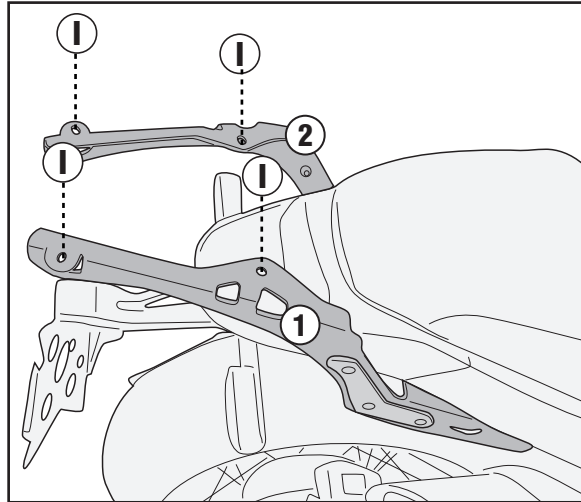

SR8714 - KR8714

MONORACK SPECIFICO - SPECIFIC MONORACK - MONORACK SPECIFIQUE - SPEZIFISCHES MONORACK - MONORACK ESPECÍFICO - MONORACK ESPECÍFICA

BENELLI LEONCINO 800 TRAIL (2022)