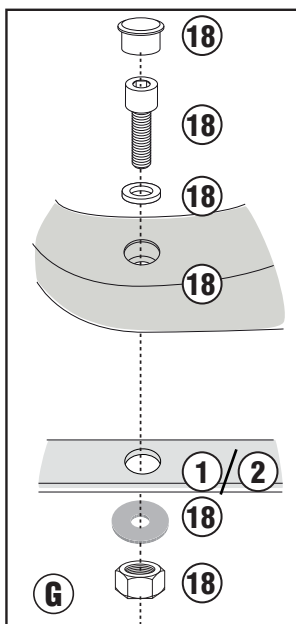

M8x50mm

RIGHT SIDE

LEFT SIDE

M6x16mm

Hole Ø8mm

Hole Ø8mm/
External Ø20mm/
D.2mm

Hole Ø8mm

Hole Ø8,5mm/
External Ø16mm/
H.14mm

Hole Ø8,5mm/
External Ø16mm/
H.18mm

Hole Ø8,5mm/
External Ø20mm/
H.10mm

Hole Ø8,5mm/
External Ø20mm/
H.7,5mm

M6

10COP

10mm / 12mm / 13mm

4mm / 5mm / 6mm

CHECK THE SCREW LENGTH HERE

BENELLI LEONCINO 800 TRAIL (2022)

LEFT SIDE

RIGHT SIDE LEFT SIDE

SR8714 - KR8714

MONORACK SPECIFICO - SPECIFIC MONORACK - MONORACK SPECIFIQUE - SPEZIFISCHES MONORACK - MONORACK ESPECÍFICO - MONORACK ESPECÍFICA

BENELLI LEONCINO 800 TRAIL (2022)

M5/M7/M5M/M6M PLATE

M8 PLATE

M9 PLATE