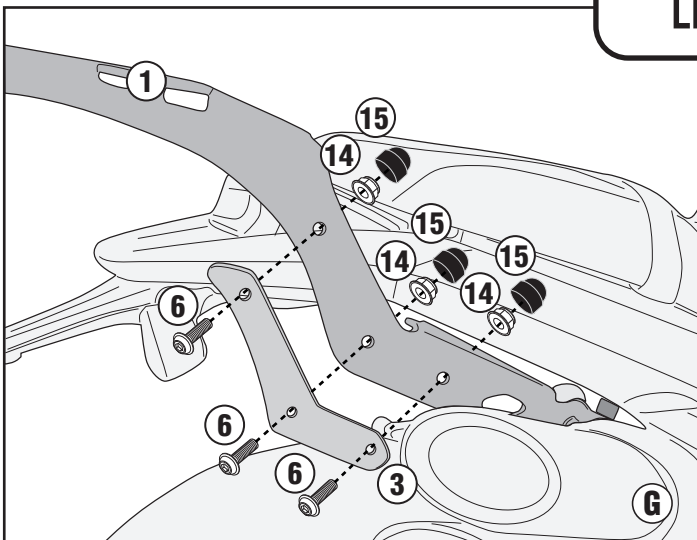

M8x50mm

RIGHT SIDE

LEFT SIDE

M6x16mm

Hole Ø8mm

Hole Ø8mm/
External Ø20mm/
D.2mm

Hole Ø8mm

Hole Ø8,5mm/
External Ø16mm/
H.14mm

Hole Ø8,5mm/
External Ø16mm/
H.18mm

Hole Ø8,5mm/
External Ø20mm/
H.10mm

Hole Ø8,5mm/
External Ø20mm/
H.7,5mm

M6

10COP

10mm / 12mm / 13mm

4mm / 5mm / 6mm

CHECK THE SCREW LENGTH HERE

BENELLI LEONCINO 800 TRAIL (2022)

RIGHT SIDE

REMOVE

REMOVE

REMOUNT

SR8714 - KR8714

MONORACK SPECIFICO - SPECIFIC MONORACK - MONORACK SPECIFIQUE - SPEZIFISCHES MONORACK - MONORACK ESPECÍFICO - MONORACK ESPECÍFICA

BENELLI LEONCINO 800 TRAIL (2022)

LEFT SIDE

RIGHT SIDE LEFT SIDE

SR8714 - KR8714

MONORACK SPECIFICO - SPECIFIC MONORACK - MONORACK SPECIFIQUE - SPEZIFISCHES MONORACK - MONORACK ESPECÍFICO - MONORACK ESPECÍFICA