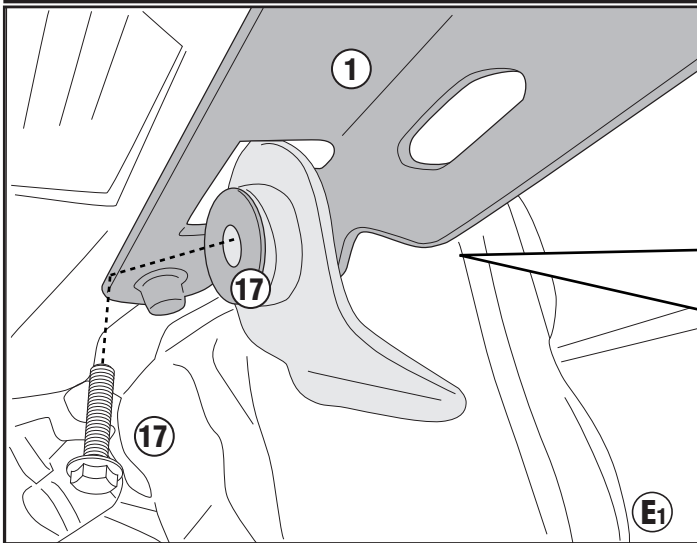

SR8714 - KR8714

MONORACK SPECIFICO - SPECIFIC MONORACK - MONORACK SPECIFIQUE - SPEZIFISCHES MONORACK - MONORACK ESPECÍFICO - MONORACK ESPECÍFICA

BENELLI LEONCINO 800 TRAIL (2022)