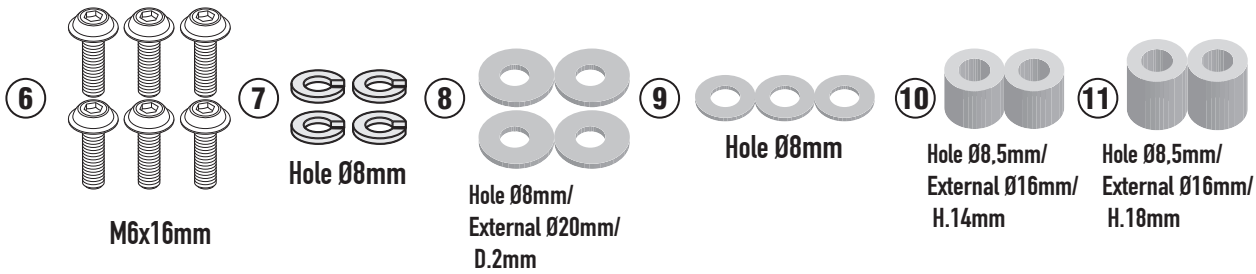

M8x50mm

RIGHT SIDE

LEFT SIDE

M6x16mm

Hole Ø8mm

Hole Ø8mm/
External Ø20mm/
D.2mm

Hole Ø8mm

Hole Ø8,5mm/
External Ø16mm/
H.14mm

Hole Ø8,5mm/
External Ø16mm/
H.18mm

Hole Ø8,5mm/
External Ø20mm/
H.10mm

Hole Ø8,5mm/
External Ø20mm/
H.7,5mm

M6

10COP

10mm / 12mm / 13mm

4mm / 5mm / 6mm

CHECK THE SCREW LENGTH HERE