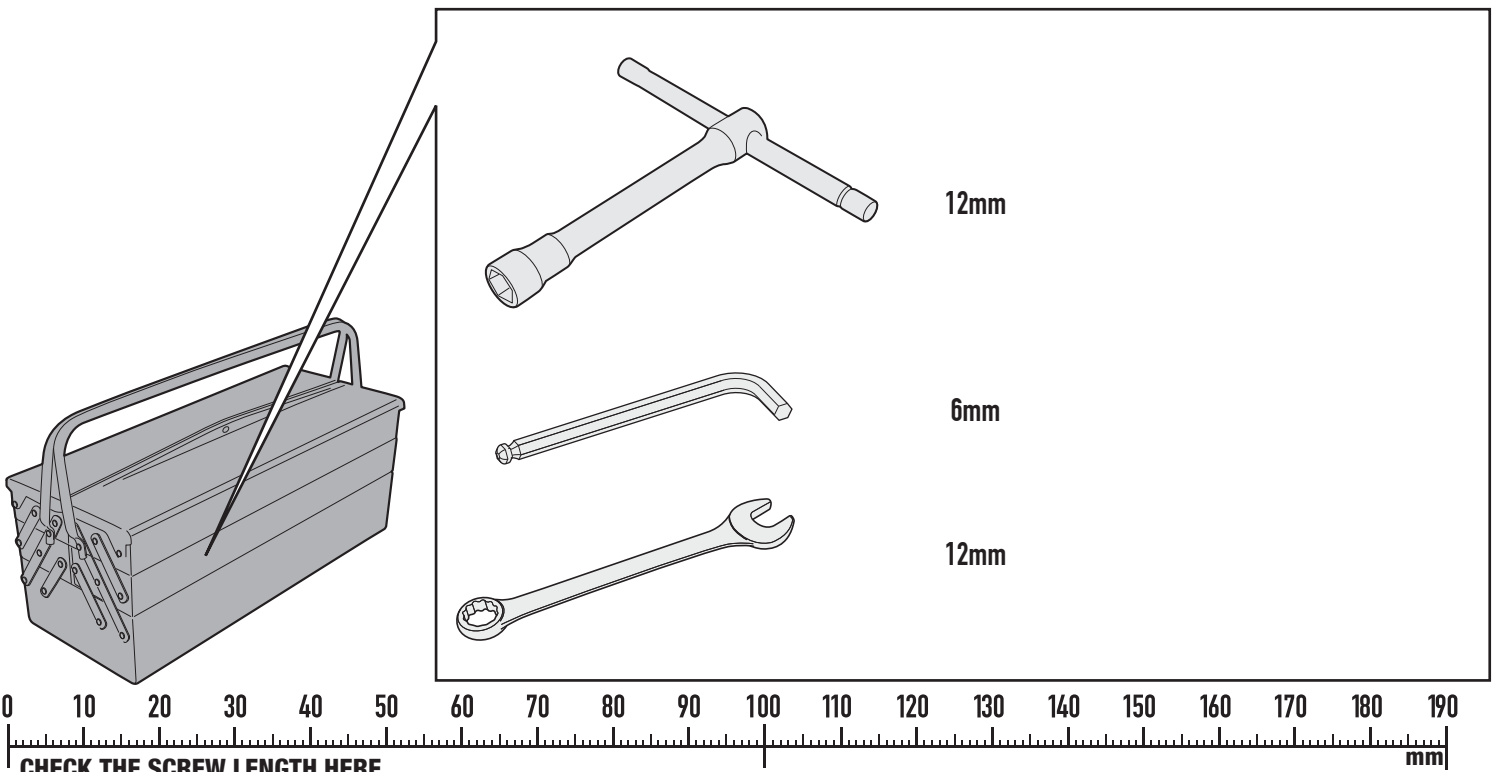

SR9253 - KR9253

MONORACK SPECIFICO - SPECIFIC MONORACK - MONORACK SPECIFIQUE - SPEZIFISCHES MONORACK - MONORACK ESPECÍFICO - MONORACK ESPECÍFICA

VOGE VALICO 500DS (2021)

ISTRUZIONI DI MONTAGGIO - MOUNTING INSTRUCTIONS
INSTRUCTIONS DE MONTAGE - BAUANLEITUNG
INSTRUCCIONES DE MONTAJE - INSTRUÇÕES DE MONTAGEM