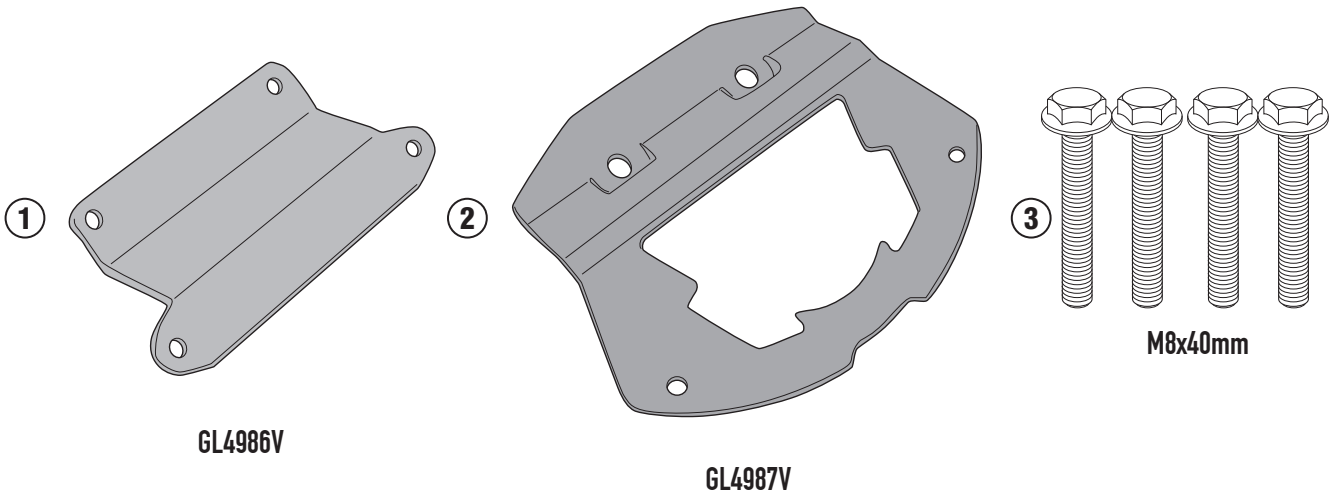

SR9253 - KR9253

MONORACK SPECIFICO - SPECIFIC MONORACK - MONORACK SPECIFIQUE - SPEZIFISCHES MONORACK - MONORACK ESPECÍFICO - MONORACK ESPECÍFICA

VOGE VALICO 500DS (2021)

ISTRUZIONI DI MONTAGGIO - MOUNTING INSTRUCTIONS
INSTRUCTIONS DE MONTAGE - BAUANLEITUNG
INSTRUCCIONES DE MONTAJE - INSTRUÇÕES DE MONTAGEM