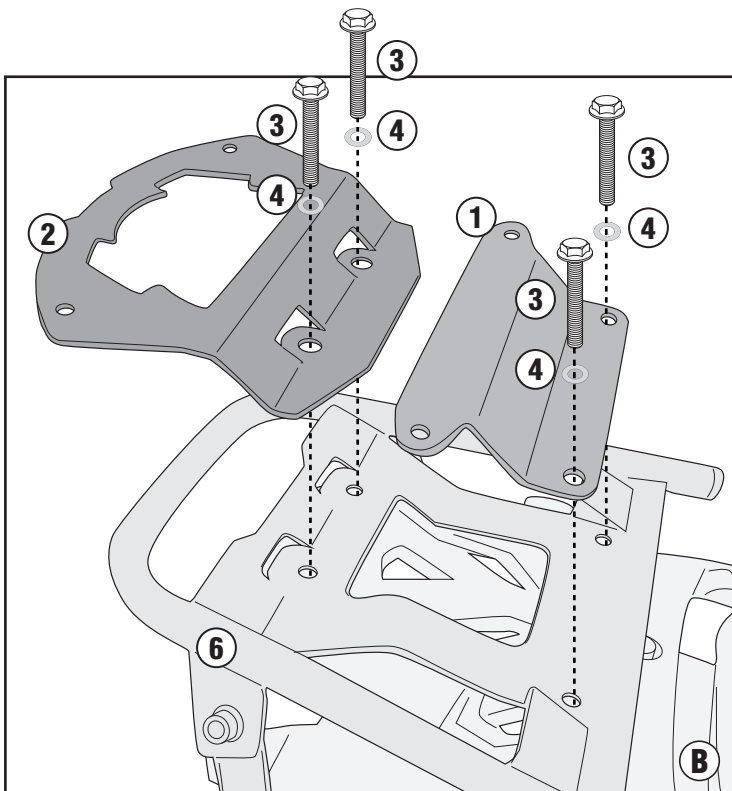

SR9253 - KR9253

MONORACK SPECIFICO - SPECIFIC MONORACK - MONORACK SPECIFIQUE - SPEZIFISCHES MONORACK - MONORACK ESPECÍFICO - MONORACK ESPECÍFICA

VOGE VALICO 500DS (2021)