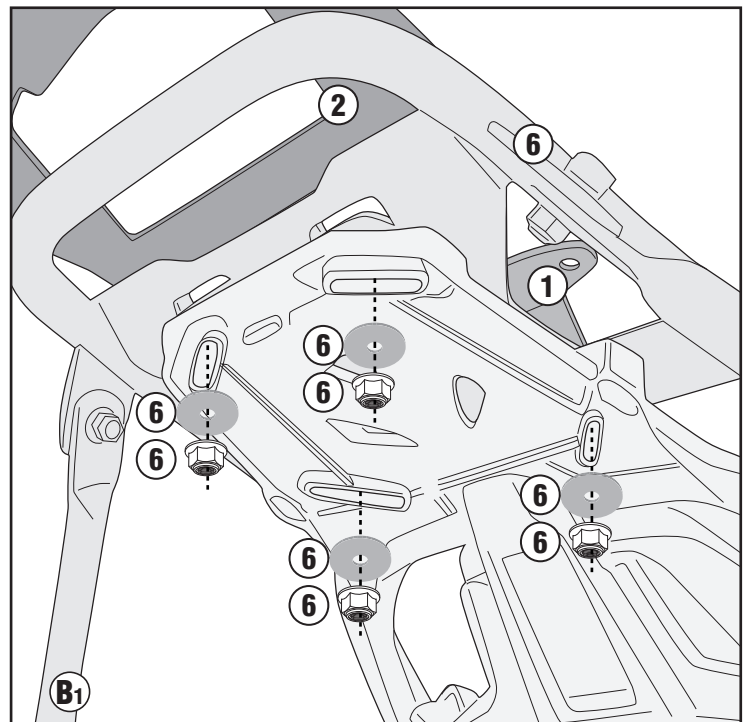

SR9253 - KR9253

MONORACK SPECIFICO - SPECIFIC MONORACK - MONORACK SPECIFIQUE - SPEZIFISCHES MONORACK - MONORACK ESPECÍFICO - MONORACK ESPECÍFICA

VOGE VALICO 500DS (2021)