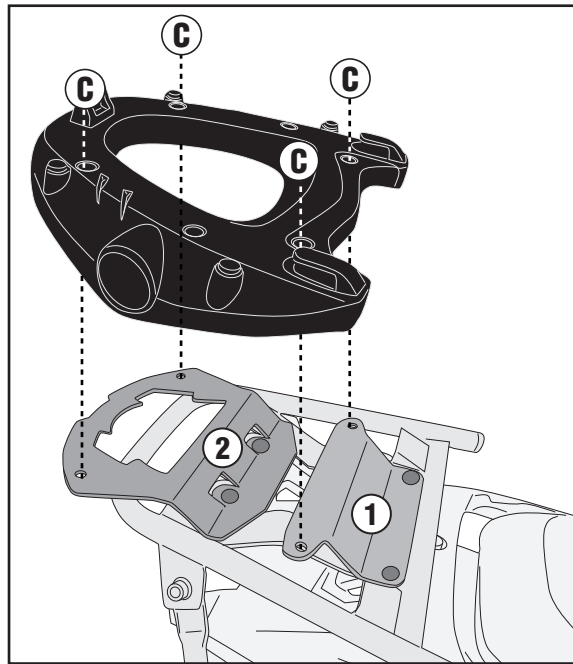

SR9253 - KR9253

MONORACK SPECIFICO - SPECIFIC MONORACK - MONORACK SPECIFIQUE - SPEZIFISCHES MONORACK - MONORACK ESPECÍFICO - MONORACK ESPECÍFICA

VOGE VALICO 500DS (2021)

M5/M7/M5M/M6M
PLATE

M8 PLATE

M9 PLATE