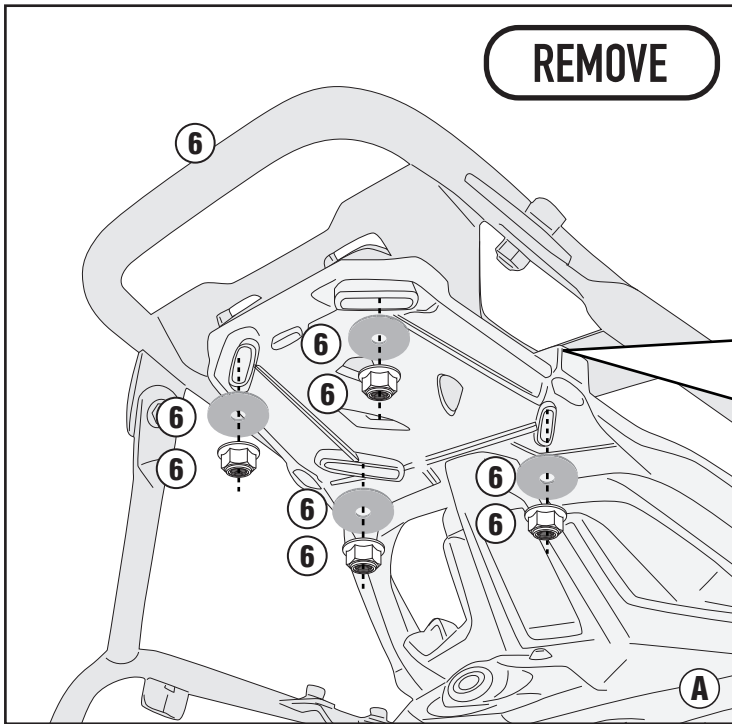

SR9253 - KR9253

MONORACK SPECIFICO - SPECIFIC MONORACK - MONORACK SPECIFIQUE - SPEZIFISCHES MONORACK - MONORACK ESPECÍFICO - MONORACK ESPECÍFICA

VOGE VALICO 500DS (2021)