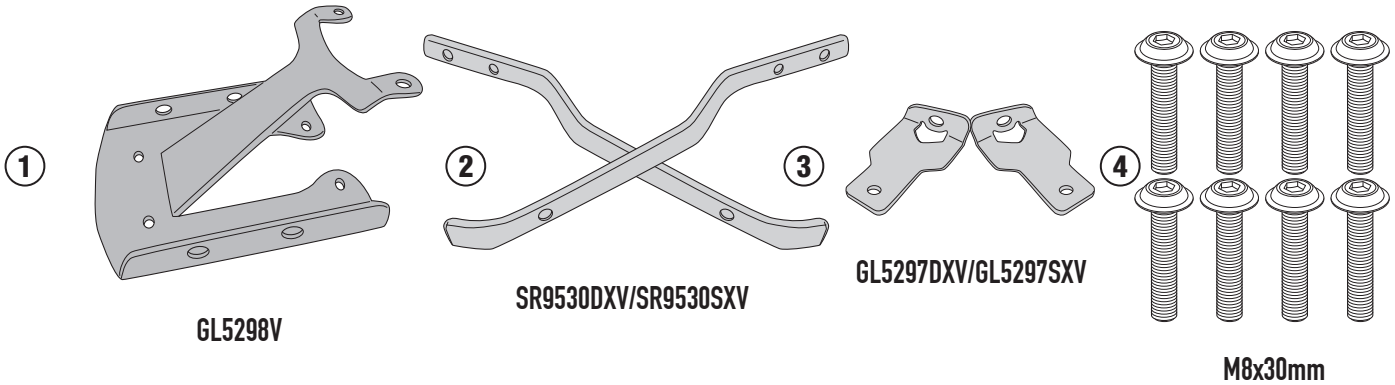

SR9530 - KR9530

PORTAPACCO SPECIFICO - SPECIFIC HOLDER - PORTE-PAQUET SPÉCIFIQUE - SPEZIFISCHER TRÄGER - PORTA-EQUIPAJE ESPECÍFICO - TRANSPORTADOR ESPECÍFICO

LAMBRETTA V-SPECIAL 50/125/200 (2022)

N°	Descrizione/Description	Caratteristiche/Features	Codice/Code	Quantità/Quantity
1	Piastra Centrale - Central plate - Platine centrale Parrilla Central - Platte - Base Central	-	GL5298V	1
2	Supporto laterale - Lateral support Untere Halterung - Support latéral Soporte lateral - Suporte lateral	-	SR9530DXV SR9530SXV	2(Right; Left)
3	Supporto anteriore - Front support -Support avant Vordere Unterstützung - Soporte frontal - Suporte frontal	-	GL5297DXV GL5297SXV	2(Right; Left)
4	Vite - Screw - Vis - Schraube Tornillo - Parafuso	M6x30 TBEIFH	830TBEIFH	8
5	Rondella - Washer Rondelle - Scheibe Arandela - Arruela	Foro Ø8mm/ Esterno Ø20mm Sp.2mm	820RON	4
6	Distanziale - Spacer Entretoise - Distanzstueck Distanciador - Espaçador	Ø22x3 Foro 8,5mm	C22L3F8,5T	2
7	Distanziale - Spacer Entretoise - Distanzstueck Distanciador - Espaçador	Ø15x11 Foro 8,5mm	C15L11F8,5T	1
8	Distanziale - Spacer Entretoise - Distanzstueck Distanciador - Espaçador	Ø16x4 Foro 8,5mm	C16L4F8,5T	2
9	Distanziale - Spacer Entretoise - Distanzstueck Distanciador - Espaçador	Ø12x9 Foro 8,5mm	C12L9F8,5T	2
10	Distanziale - Spacer Entretoise - Distanzstueck Distanciador - Espaçador	Ø12x12 Foro 8,5mm	C12L12F8,5T	6
11	Dado - Bolt - Ecrow Mutter - Tuerca - Porca	Autobloccante Flangiato M6 (H.9,5mm)	8DADIFN	6
12	Tappo - Cap Fiche - Stecker Enchufe - Capa	-	13COP	6
13	Componenti Originali - Original Parts Parties Originales - Original Bauteile Componentes Originales - Componentes Originais	-	-	-
14	Particolari Inclusi Nel Kit Viteria Della Piastra Components Included In The Fitting Kit Of The Plate Pièces Inclues Dans Le Kit De Vis De La Platine Die Einzelnen Teile Sind Bei Montagekit Der Platte Enthalten Despieces Incluidos En El Kit De Anclajes De La Parrilla Explodiu Incluído No Kit As Âncoras Da Grelha	-	-	-

SR9530 - KR9530

PORTAPACCO SPECIFICO - SPECIFIC HOLDER - PORTE-PAQUET SPÉCIFIQUE - SPEZIFISCHER TRÄGER - PORTA-EQUIPAJE ESPECÍFICO - TRANSPORTADOR ESPECÍFICO

LAMBRETTA V-SPECIAL 50/125/200 (2022)