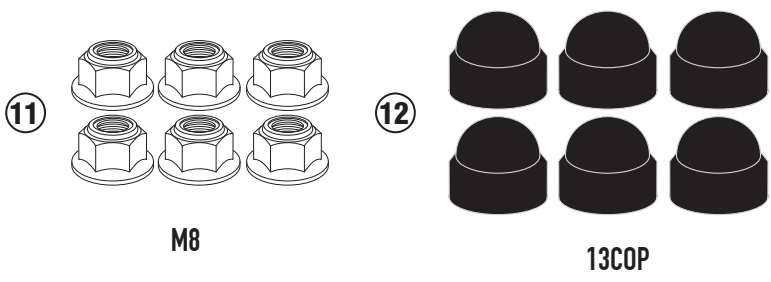

SR9530 - KR9530

PORTAPACCO SPECIFICO - SPECIFIC HOLDER - PORTE-PAQUET SPÉCIFIQUE - SPEZIFISCHER TRÄGER - PORTA-EQUIPAJE ESPECÍFICO - TRANSPORTADOR ESPECÍFICO

LAMBRETTA V-SPECIAL 50/125/200 (2022)

N°	Descrizione/Description	Caratteristiche/Features	Codice/Code	Quantità/Quantity
1	Piastra Centrale - Central plate - Platine centrale Parrilla Central - Platte - Base Central	-	GL5298V	1
2	Supporto laterale - Lateral support Untere Halterung - Support latéral Soporte lateral - Suporte lateral	-	SR9530DXV SR9530SXV	2(Right; Left)
3	Supporto anteriore - Front support -Support avant Vordere Unterstützung - Soporte frontal - Suporte frontal	-	GL5297DXV GL5297SXV	2(Right; Left)
4	Vite - Screw - Vis - Schraube Tornillo - Parafuso	M6x30 TBEIFH	830TBEIFH	8
5	Rondella - Washer Rondelle - Scheibe Arandela - Arruela	Foro Ø8mm/ Esterno Ø20mm Sp.2mm	820RON	4
6	Distanziale - Spacer Entretoise - Distanzstueck Distanciador - Espaçador	Ø22x3 Foro 8,5mm	C22L3F8,5T	2
7	Distanziale - Spacer Entretoise - Distanzstueck Distanciador - Espaçador	Ø15x11 Foro 8,5mm	C15L11F8,5T	1
8	Distanziale - Spacer Entretoise - Distanzstueck Distanciador - Espaçador	Ø16x4 Foro 8,5mm	C16L4F8,5T	2
9	Distanziale - Spacer Entretoise - Distanzstueck Distanciador - Espaçador	Ø12x9 Foro 8,5mm	C12L9F8,5T	2
10	Distanziale - Spacer Entretoise - Distanzstueck Distanciador - Espaçador	Ø12x12 Foro 8,5mm	C12L12F8,5T	6
11	Dado - Bolt - Ecrow Mutter - Tuerca - Porca	Autobloccante Flangiato M6 (H.9,5mm)	8DADIFN	6
12	Tappo - Cap Fiche - Stecker Enchufe - Capa	-	13COP	6
13	Componenti Originali - Original Parts Parties Originales - Original Bauteile Componentes Originales - Componentes Originais	-	-	-
14	Particolari Inclusi Nel Kit Viteria Della Piastra Components Included In The Fitting Kit Of The Plate Pièces Inclues Dans Le Kit De Vis De La Platine Die Einzelnen Teile Sind Bei Montagekit Der Platte Enthalten Despieces Incluidos En El Kit De Anclajes De La Parrilla Explodiu Incluído No Kit As Âncoras Da Grelha	-	-	-

SR9530 - KR9530

PORTAPACCO SPECIFICO - SPECIFIC HOLDER - PORTE-PAQUET SPÉCIFIQUE - SPEZIFISCHER TRÄGER - PORTA-EQUIPAJE ESPECÍFICO - TRANSPORTADOR ESPECÍFICO

LAMBRETTA V-SPECIAL 50/125/200 (2022)