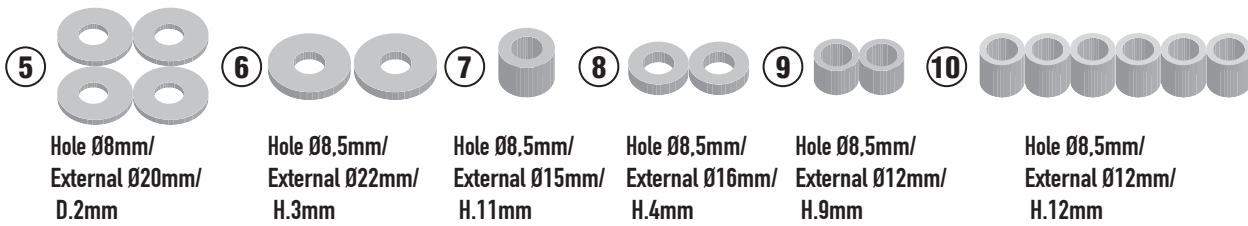

SR9530 - KR9530

PORTAPACCO SPECIFICO - SPECIFIC HOLDER - PORTE-PAQUET SPÉCIFIQUE - SPEZIFISCHER TRÄGER - PORTA-EQUIPAJE ESPECÍFICO - TRANSPORTADOR ESPECÍFICO

LAMBRETTA V-SPECIAL 50/125/200 (2022)

N°	Descrizione/Description	Caratteristiche/Features	Codice/Code	Quantità/Quantity
1	Piastra Centrale - Central plate - Platine centrale Parrilla Central - Platte - Base Central	-	GL5298V	1
2	Supporto laterale - Lateral support Untere Halterung - Support latéral Soporte lateral - Suporte lateral	-	SR9530DXV SR9530SXV	2(Right; Left)
3	Supporto anteriore - Front support -Support avant Vordere Unterstützung - Soporte frontal - Suporte frontal	-	GL5297DXV GL5297SXV	2(Right; Left)
4	Vite - Screw - Vis - Schraube Tornillo - Parafuso	M6x30 TBEIFH	830TBEIFH	8
5	Rondella - Washer Rondelle - Scheibe Arandela - Arruela	Foro Ø8mm/ Esterno Ø20mm Sp.2mm	820RON	4
6	Distanziale - Spacer Entretoise - Distanzstueck Distanciador - Espaçador	Ø22x3 Foro 8,5mm	C22L3F8,5T	2
7	Distanziale - Spacer Entretoise - Distanzstueck Distanciador - Espaçador	Ø15x11 Foro 8,5mm	C15L11F8,5T	1
8	Distanziale - Spacer Entretoise - Distanzstueck Distanciador - Espaçador	Ø16x4 Foro 8,5mm	C16L4F8,5T	2
9	Distanziale - Spacer Entretoise - Distanzstueck Distanciador - Espaçador	Ø12x9 Foro 8,5mm	C12L9F8,5T	2
10	Distanziale - Spacer Entretoise - Distanzstueck Distanciador - Espaçador	Ø12x12 Foro 8,5mm	C12L12F8,5T	6
11	Dado - Bolt - Ecrow Mutter - Tuerca - Porca	Autobloccante Flangiato M6 (H.9,5mm)	8DADIFN	6
12	Tappo - Cap Fiche - Stecker Enchufe - Capa	-	13COP	6
13	Componenti Originali - Original Parts Parties Originales - Original Bauteile Componentes Originales - Componentes Originais	-	-	-
14	Particolari Inclusi Nel Kit Viteria Della Piastra Components Included In The Fitting Kit Of The Plate Pièces Inclues Dans Le Kit De Vis De La Platine Die Einzelnen Teile Sind Bei Montagekit Der Platte Enthalten Despieces Incluidos En El Kit De Anclajes De La Parrilla Explodiu Incluído No Kit As Âncoras Da Grelha	-	-	-

SR9530 - KR9530

PORTAPACCO SPECIFICO - SPECIFIC HOLDER - PORTE-PAQUET SPÉCIFIQUE - SPEZIFISCHER TRÄGER - PORTA-EQUIPAJE ESPECÍFICO - TRANSPORTADOR ESPECÍFICO

LAMBRETTA V-SPECIAL 50/125/200 (2022)