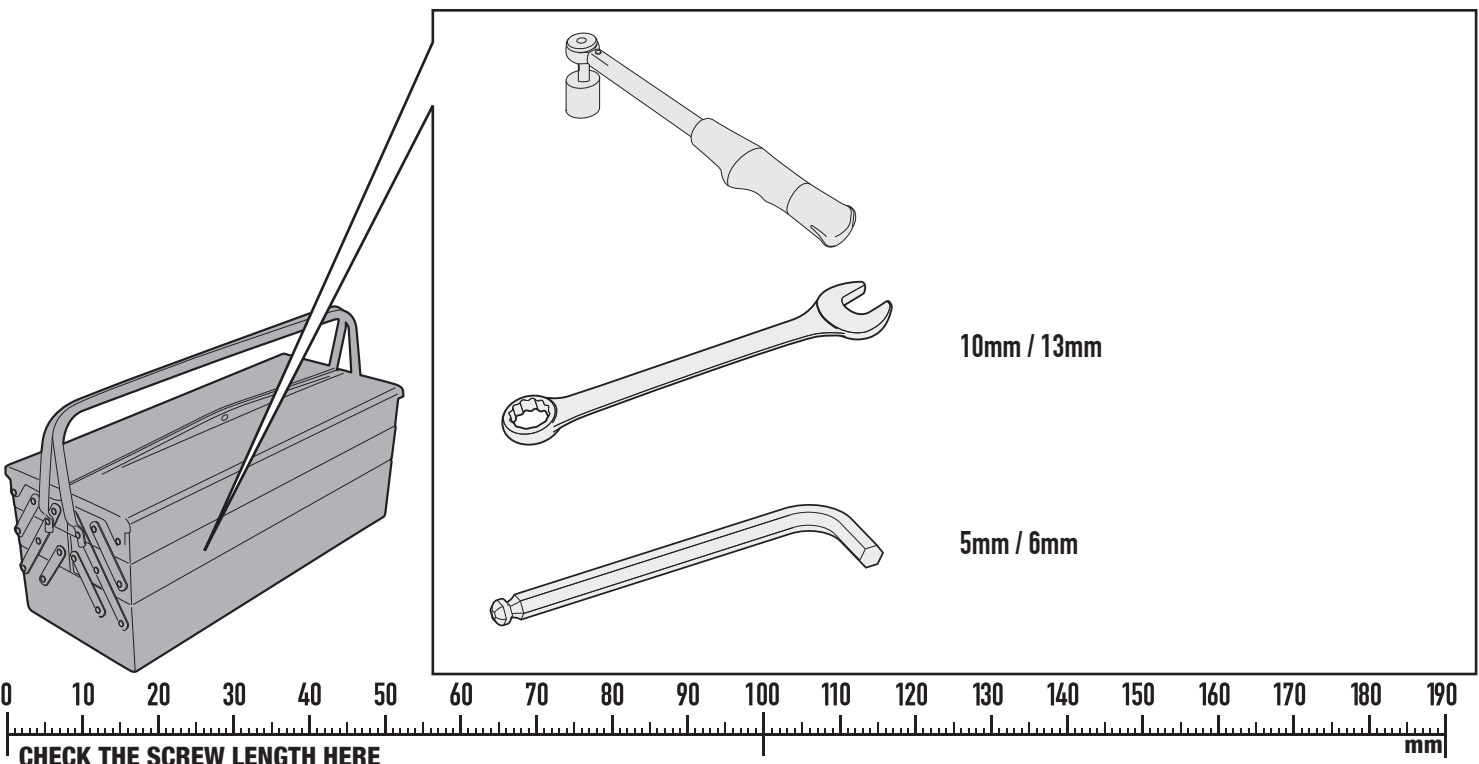

SR9530 - KR9530

PORTAPACCO SPECIFICO - SPECIFIC HOLDER - PORTE-PAQUET SPÉCIFIQUE - SPEZIFISCHER TRÄGER - PORTA-EQUIPAJE ESPECÍFICO - TRANSPORTADOR ESPECÍFICO

LAMBRETTA V-SPECIAL 50/125/200 (2022)

N°	Descrizione/Description	Caratteristiche/Features	Codice/Code	Quantità/Quantity
1	Piastra Centrale - Central plate - Platine centrale Parrilla Central - Platte - Base Central	-	GL5298V	1
2	Supporto laterale - Lateral support Untere Halterung - Support latéral Soporte lateral - Suporte lateral	-	SR9530DXV SR9530SXV	2(Right; Left)
3	Supporto anteriore - Front support -Support avant Vordere Unterstützung - Soporte frontal - Suporte frontal	-	GL5297DXV GL5297SXV	2(Right; Left)
4	Vite - Screw - Vis - Schraube Tornillo - Parafuso	M6x30 TBEIFH	830TBEIFH	8
5	Rondella - Washer Rondelle - Scheibe Arandela - Arruela	Foro Ø8mm/ Esterno Ø20mm Sp.2mm	820RON	4
6	Distanziale - Spacer Entretoise - Distanzstueck Distanciador - Espaçador	Ø22x3 Foro 8,5mm	C22L3F8,5T	2
7	Distanziale - Spacer Entretoise - Distanzstueck Distanciador - Espaçador	Ø15x11 Foro 8,5mm	C15L11F8,5T	1
8	Distanziale - Spacer Entretoise - Distanzstueck Distanciador - Espaçador	Ø16x4 Foro 8,5mm	C16L4F8,5T	2
9	Distanziale - Spacer Entretoise - Distanzstueck Distanciador - Espaçador	Ø12x9 Foro 8,5mm	C12L9F8,5T	2
10	Distanziale - Spacer Entretoise - Distanzstueck Distanciador - Espaçador	Ø12x12 Foro 8,5mm	C12L12F8,5T	6
11	Dado - Bolt - Ecrow Mutter - Tuerca - Porca	Autobloccante Flangiato M6 (H.9,5mm)	8DADIFN	6
12	Tappo - Cap Fiche - Stecker Enchufe - Capa	-	13COP	6
13	Componenti Originali - Original Parts Parties Originales - Original Bauteile Componentes Originales - Componentes Originais	-	-	-
14	Particolari Inclusi Nel Kit Viteria Della Piastra Components Included In The Fitting Kit Of The Plate Pièces Inclues Dans Le Kit De Vis De La Platine Die Einzelnen Teile Sind Bei Montagekit Der Platte Enthalten Despieces Incluidos En El Kit De Anclajes De La Parrilla Explodiu Incluído No Kit As Âncoras Da Grelha	-	-	-

SR9530 - KR9530

PORTAPACCO SPECIFICO - SPECIFIC HOLDER - PORTE-PAQUET SPÉCIFIQUE - SPEZIFISCHER TRÄGER - PORTA-EQUIPAJE ESPECÍFICO - TRANSPORTADOR ESPECÍFICO

LAMBRETTA V-SPECIAL 50/125/200 (2022)