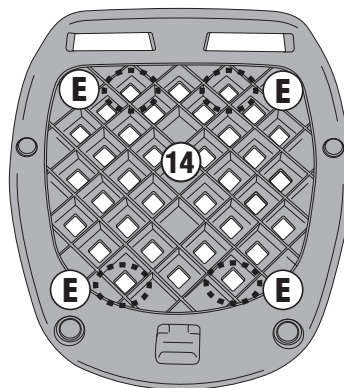

PORTAPACCO SPECIFICO - SPECIFIC HOLDER - PORTE-PAQUET SPÉCIFIQUE - SPEZIFISCHER TRÄGER - PORTA-EQUIPAJE ESPECÍFICO - TRANSPORTADOR ESPECÍFICO

LAMBRETTA V-SPECIAL 50/125/200 (2022)

- ITA - Attenzione: Serrando le viti N°4 il supporto tubolare N°2 si dovrà deformare leggermente.
ENG - Attention: By tightening screws N°4 the tubular support N°2 will have to deform slightly.
DEU - Achtung: Beim Anziehen der Schrauben Nr.4 sollte sich die Rohrhalterung Nr. 2 leicht verformen.
FRA - Attention: En serrant les vis N°4 le support tubulaire N°2 devra se déformer légèrement.
SPA - Atención: Apretando los tornillos N°4 el soporte tubular N°2 deberá deformarse ligeramente.
POR - Atenção: Ao apertar os parafusos N°4 o suporte tubular N°2 terá de se deformar ligeiramente.

UNIVERSAL MONOLOCK PLATE (SPARE PART Z113C2)

TIGHTENING TORQUE 7,5Nm

ISTRUZIONI DI MONTAGGIO - MOUNTING INSTRUCTIONS
INSTRUCTIONS DE MONTAGE - BAUANLEITUNG
INSTRUCCIONES DE MONTAJE - INSTRUÇÕES DE MONTAGEM