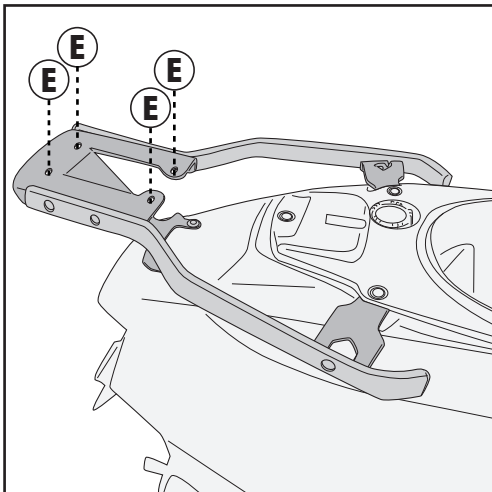

PORTAPACCO SPECIFICO - SPECIFIC HOLDER - PORTE-PAQUET SPÉCIFIQUE - SPEZIFISCHER TRÄGER - PORTA-EQUIPAJE ESPECÍFICO - TRANSPORTADOR ESPECÍFICO

LAMBRETTA V-SPECIAL 50/125/200 (2022)

- ITA - Attenzione: Serrando le viti N°4 il supporto tubolare N°2 si dovrà deformare leggermente.
ENG - Attention: By tightening screws N°4 the tubular support N°2 will have to deform slightly.
DEU - Achtung: Beim Anziehen der Schrauben Nr.4 sollte sich die Rohrhalterung Nr. 2 leicht verformen.
FRA - Attention: En serrant les vis N°4 le support tubulaire N°2 devra se déformer légèrement.
SPA - Atención: Apretando los tornillos N°4 el soporte tubular N°2 deberá deformarse ligeramente.
POR - Atenção: Ao apertar os parafusos N°4 o suporte tubular N°2 terá de se deformar ligeiramente.

UNIVERSAL MONOLOCK PLATE (SPARE PART Z113C2)

TIGHTENING TORQUE 7,5Nm

ISTRUZIONI DI MONTAGGIO - MOUNTING INSTRUCTIONS
INSTRUCTIONS DE MONTAGE - BAUANLEITUNG
INSTRUCCIONES DE MONTAJE - INSTRUÇÕES DE MONTAGEM