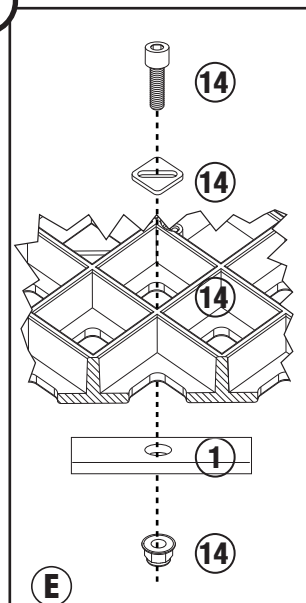

PORTAPACCO SPECIFICO - SPECIFIC HOLDER - PORTE-PAQUET SPÉCIFIQUE - SPEZIFISCHER TRÄGER - PORTA-EQUIPAJE ESPECÍFICO - TRANSPORTADOR ESPECÍFICO

LAMBRETTA V-SPECIAL 50/125/200 (2022)

- ITA - Attenzione: Serrando le viti N°4 il supporto tubolare N°2 si dovrà deformare leggermente.
ENG - Attention: By tightening screws N°4 the tubular support N°2 will have to deform slightly.
DEU - Achtung: Beim Anziehen der Schrauben Nr.4 sollte sich die Rohrhalterung Nr. 2 leicht verformen.
FRA - Attention: En serrant les vis N°4 le support tubulaire N°2 devra se déformer légèrement.
SPA - Atención: Apretando los tornillos N°4 el soporte tubular N°2 deberá deformarse ligeramente.
POR - Atenção: Ao apertar os parafusos N°4 o suporte tubular N°2 terá de se deformar ligeiramente.

UNIVERSAL MONOLOCK PLATE (SPARE PART Z113C2)

TIGHTENING TORQUE 7,5Nm

ISTRUZIONI DI MONTAGGIO - MOUNTING INSTRUCTIONS
INSTRUCTIONS DE MONTAGE - BAUANLEITUNG
INSTRUCCIONES DE MONTAJE - INSTRUÇÕES DE MONTAGEM