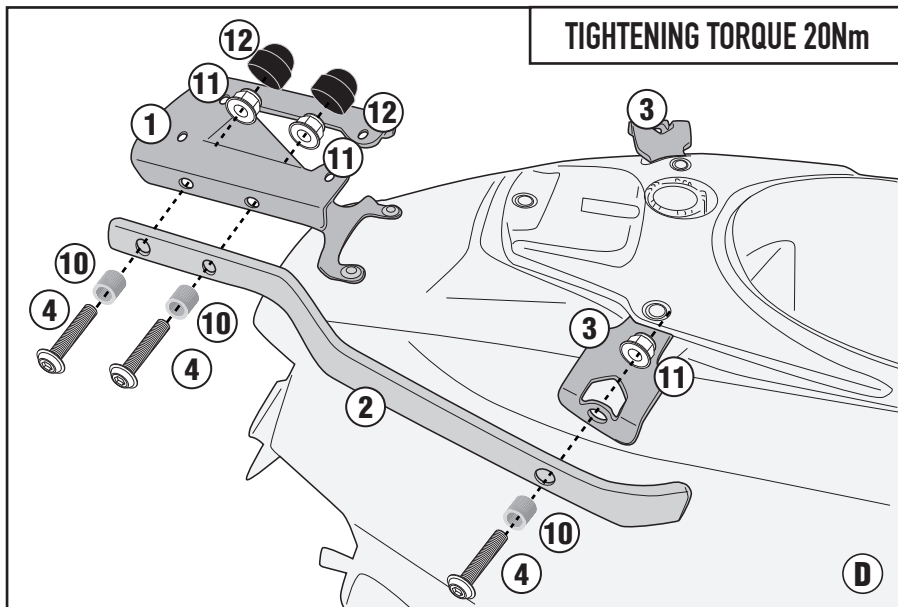

SR9530 - KR9530

PORTAPACCO SPECIFICO - SPECIFIC HOLDER - PORTE-PAQUET SPÉCIFIQUE - SPEZIFISCHER TRÄGER - PORTA-EQUIPAJE ESPECÍFICO - TRANSPORTADOR ESPECÍFICO

LAMBRETTA V-SPECIAL 50/125/200 (2022)

SR9530 - KR9530

PORTAPACCO SPECIFICO - SPECIFIC HOLDER - PORTE-PAQUET SPÉCIFIQUE - SPEZIFISCHER TRÄGER - PORTA-EQUIPAJE ESPECÍFICO - TRANSPORTADOR ESPECÍFICO

LAMBRETTA V-SPECIAL 50/125/200 (2022)

- ITA - Attenzione: Serrando le viti N°4 il supporto tubolare N°2 si dovrà deformare leggermente.
ENG - Attention: By tightening screws N°4 the tubular support N°2 will have to deform slightly.
DEU - Achtung: Beim Anziehen der Schrauben Nr.4 sollte sich die Rohrhalterung Nr. 2 leicht verformen.
FRA - Attention: En serrant les vis N°4 le support tubulaire N°2 devra se déformer légèrement.
SPA - Atención: Apretando los tornillos N°4 el soporte tubular N°2 deberá deformarse ligeramente.
POR - Atenção: Ao apertar os parafusos N°4 o suporte tubular N°2 terá de se deformar ligeiramente.