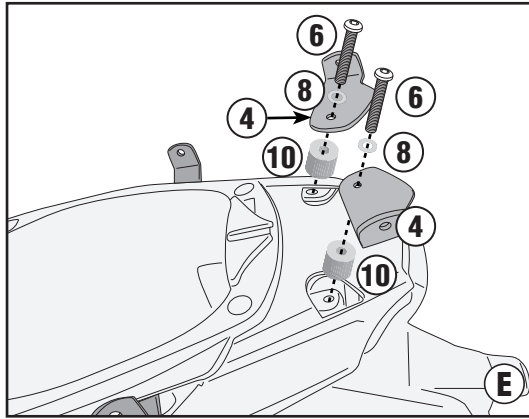

Hole Ø8.5mm/
External Ø14mm/
H.9mm

Hole Ø8.5mm/
External Ø20mm/
H.22mm

Hole Ø8.5mm/
External Ø12mm/
H.12mm

M8

13COP

10mm / 13mm

4mm / 5mm

CHECK THE SCREW LENGTH HERE

SILENCE S01 (2022)

RIGHT SIDE

LEFT SIDE

SR9540 - KR9540

PORTAPACCO SPECIFICO - SPECIFIC HOLDER - PORTE-PAQUET SPÉCIFIQUE - SPEZIFISCHER TRÄGER - PORTA-EQUIPAJE ESPECÍFICO - TRANSPORTADOR ESPECÍFICO

SILENCE S01 (2022)

ITA - Attenzione: Serrando le viti N°7 il supporto tubolare N°1 si dovrà deformare leggermente.
ENG - Attention: By tightening screws N°7 the tubular support N°1 will have to deform slightly.
DEU - Achtung: Beim Anziehen der Schrauben Nr.7 sollte sich die Rohrhalterung Nr. 1 leicht verformen.
FRA - Attention: En serrant les vis N°7 le support tubulaire N°1 devra se déformer légèrement.
SPA - Atención: Apretando los tornillos N°7 el soporte tubular N°1 deberá deformarse ligeramente.
POR - Atenção: Ao apertar os parafusos N°7 o suporte tubular N°1 terá de se deformar ligeiramente.