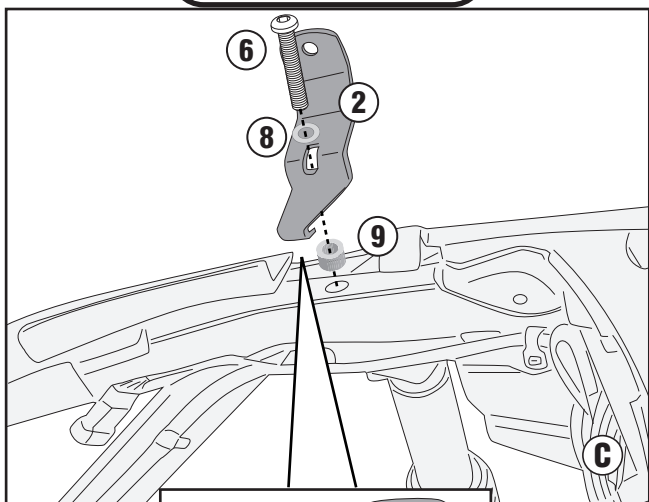

SR9540 - KR9540

PORTAPACCO SPECIFICO - SPECIFIC HOLDER - PORTE-PAQUET SPÉCIFIQUE - SPEZIFISCHER TRÄGER - PORTA-EQUIPAJE ESPECÍFICO - TRANSPORTADOR ESPECÍFICO

SILENCE S01 (2022)

RIGHT SIDE

LEFT SIDE