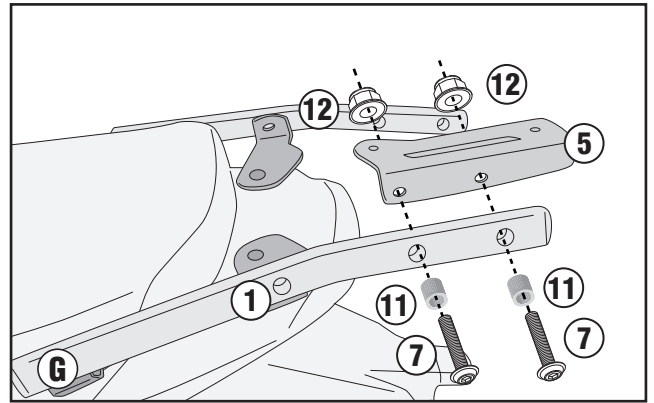

Hole Ø8.5mm/
External Ø14mm/
H.9mm

Hole Ø8.5mm/
External Ø20mm/
H.22mm

Hole Ø8.5mm/
External Ø12mm/
H.12mm

M8

13COP

10mm / 13mm

4mm / 5mm

CHECK THE SCREW LENGTH HERE

SILENCE S01 (2022)

RIGHT SIDE

LEFT SIDE

SR9540 - KR9540

PORTAPACCO SPECIFICO - SPECIFIC HOLDER - PORTE-PAQUET SPÉCIFIQUE - SPEZIFISCHER TRÄGER - PORTA-EQUIPAJE ESPECÍFICO - TRANSPORTADOR ESPECÍFICO

SILENCE S01 (2022)

ITA - Attenzione: Serrando le viti N°7 il supporto tubolare N°1 si dovrà deformare leggermente.
ENG - Attention: By tightening screws N°7 the tubular support N°1 will have to deform slightly.
DEU - Achtung: Beim Anziehen der Schrauben Nr.7 sollte sich die Rohrhalterung Nr. 1 leicht verformen.
FRA - Attention: En serrant les vis N°7 le support tubulaire N°1 devra se déformer légèrement.
SPA - Atención: Apretando los tornillos N°7 el soporte tubular N°1 deberá deformarse ligeramente.
POR - Atenção: Ao apertar os parafusos N°7 o suporte tubular N°1 terá de se deformar ligeiramente.