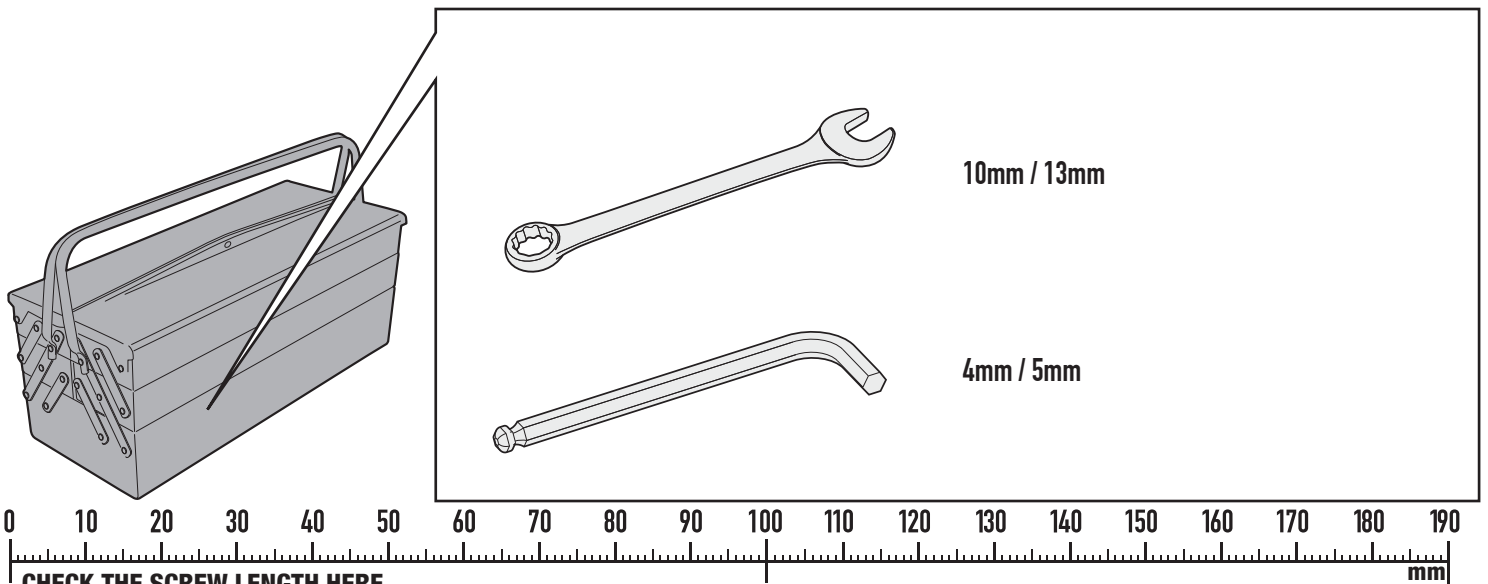

GL5365V

GL5366DXV/GL5366SXV

GL5367DXV/GL5367SXV

RIGHT SIDE

LEFT SIDE

M8x40mm

M8x30mm

Hole Ø8mm/
External Ø14mm/
D.0.3mm

Hole Ø8.5mm/
External Ø14mm/
H.9mm

Hole Ø8.5mm/
External Ø20mm/
H.22mm

Hole Ø8.5mm/
External Ø12mm/
H.12mm

M8

13COP

10mm / 13mm

4mm / 5mm

CHECK THE SCREW LENGTH HERE