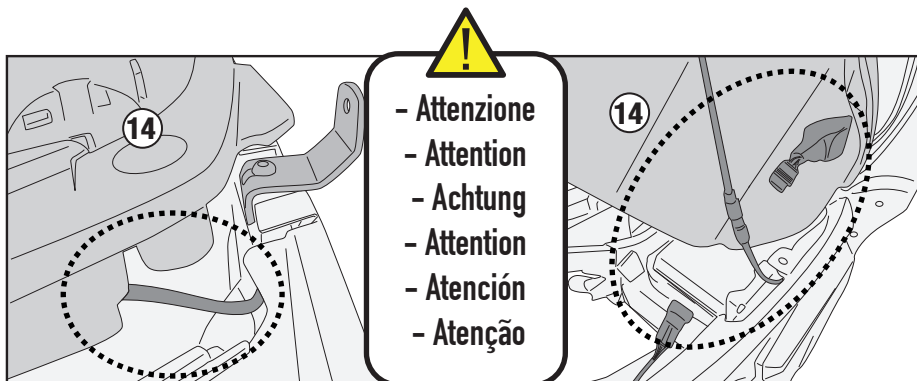

SR9540 - KR9540

PORTAPACCO SPECIFICO - SPECIFIC HOLDER - PORTE-PAQUET SPÉCIFIQUE - SPEZIFISCHER TRÄGER - PORTA-EQUIPAJE ESPECÍFICO - TRANSPORTADOR ESPECÍFICO

SILENCE S01 (2022)

RIGHT SIDE

LEFT SIDE