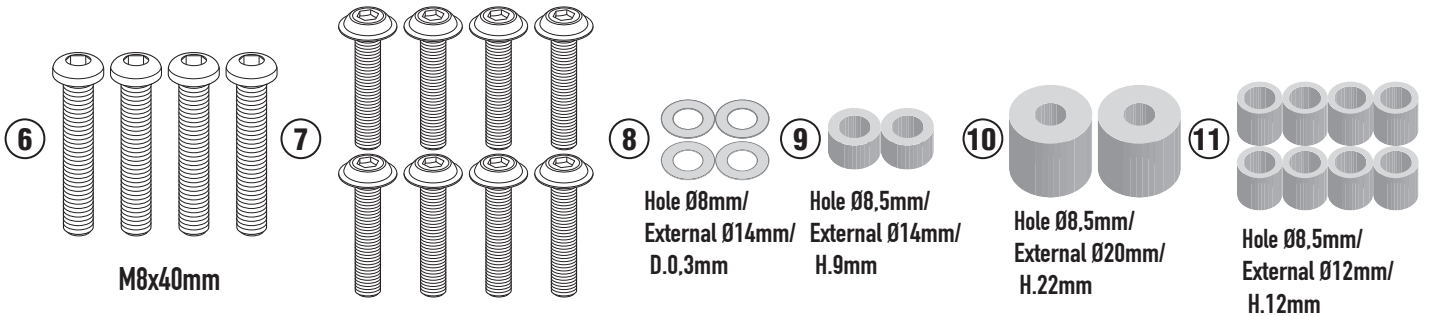

GL5365V

GL5366DXV/GL5366SXV

GL5367DXV/GL5367SXV

RIGHT SIDE

LEFT SIDE

M8x40mm

M8x30mm

Hole Ø8mm/
External Ø14mm/
D.0.3mm

Hole Ø8.5mm/
External Ø14mm/
H.9mm

Hole Ø8.5mm/
External Ø20mm/
H.22mm

Hole Ø8.5mm/
External Ø12mm/
H.12mm

M8

13COP

10mm / 13mm

4mm / 5mm

CHECK THE SCREW LENGTH HERE