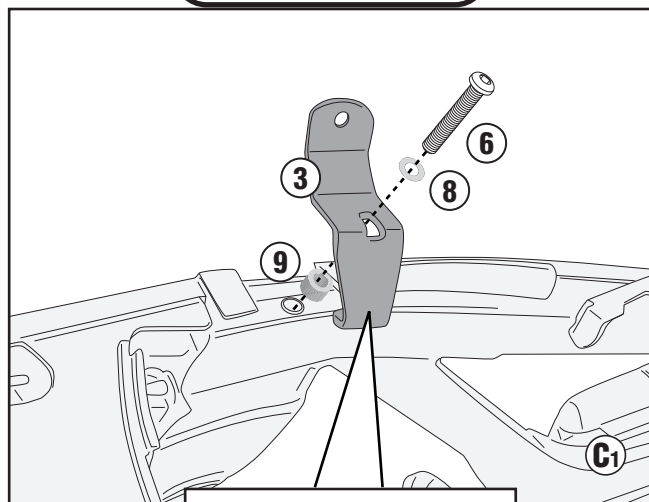

SR9540 - KR9540

PORTAPACCO SPECIFICO - SPECIFIC HOLDER - PORTE-PAQUET SPÉCIFIQUE - SPEZIFISCHER TRÄGER - PORTA-EQUIPAJE ESPECÍFICO - TRANSPORTADOR ESPECÍFICO

SILENCE S01 (2022)

RIGHT SIDE

LEFT SIDE