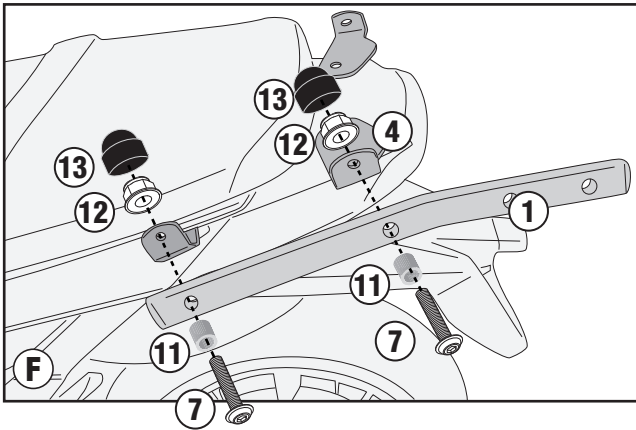

Hole Ø8.5mm/
External Ø14mm/
H.9mm

Hole Ø8.5mm/
External Ø20mm/
H.22mm

Hole Ø8.5mm/
External Ø12mm/
H.12mm

M8

13COP

10mm / 13mm

4mm / 5mm

CHECK THE SCREW LENGTH HERE

SILENCE S01 (2022)

RIGHT SIDE

LEFT SIDE

SR9540 - KR9540

PORTAPACCO SPECIFICO - SPECIFIC HOLDER - PORTE-PAQUET SPÉCIFIQUE - SPEZIFISCHER TRÄGER - PORTA-EQUIPAJE ESPECÍFICO - TRANSPORTADOR ESPECÍFICO

SILENCE S01 (2022)

ITA - Attenzione: Serrando le viti N°7 il supporto tubolare N°1 si dovrà deformare leggermente.
ENG - Attention: By tightening screws N°7 the tubular support N°1 will have to deform slightly.
DEU - Achtung: Beim Anziehen der Schrauben Nr.7 sollte sich die Rohrhalterung Nr. 1 leicht verformen.
FRA - Attention: En serrant les vis N°7 le support tubulaire N°1 devra se déformer légèrement.
SPA - Atención: Apretando los tornillos N°7 el soporte tubular N°1 deberá deformarse ligeramente.
POR - Atenção: Ao apertar os parafusos N°7 o suporte tubular N°1 terá de se deformar ligeiramente.