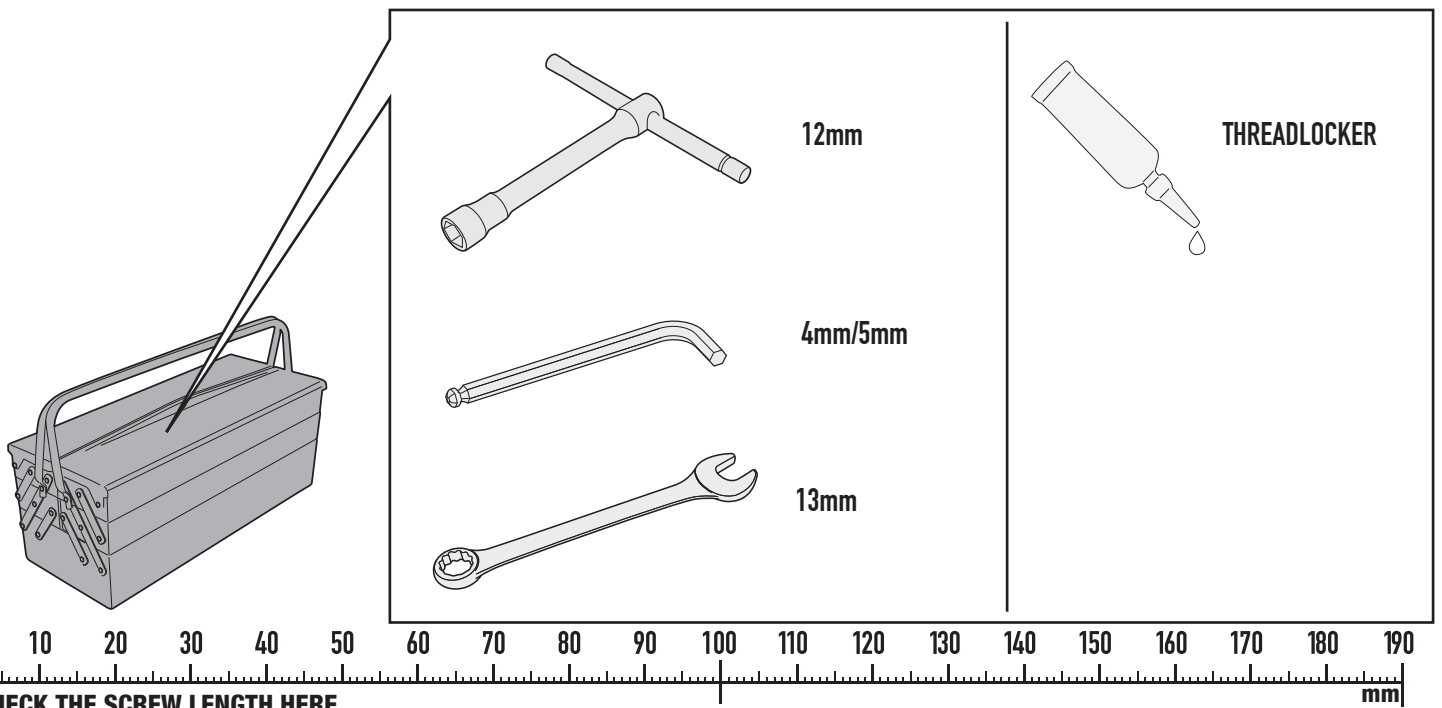

SRA6422 - KRA6422

PORTAPACCO SPECIFICO - SPECIFIC HOLDER - PORTE-PAQUET SPÉCIFIQUE - SPEZIFISCHER TRÄGER - PORTA-EQUIPAJE ESPECÍFICO

TRIUMPH TIGER 1200 GT (2022)

ISTRUZIONI DI MONTAGGIO - MOUNTING INSTRUCTIONS
INSTRUCCIONES DE MONTAJE - BAUANLEITUNG
INSTRUCCIONES DE MONTAJE - INSTRUÇÕES DE MONTAGEM