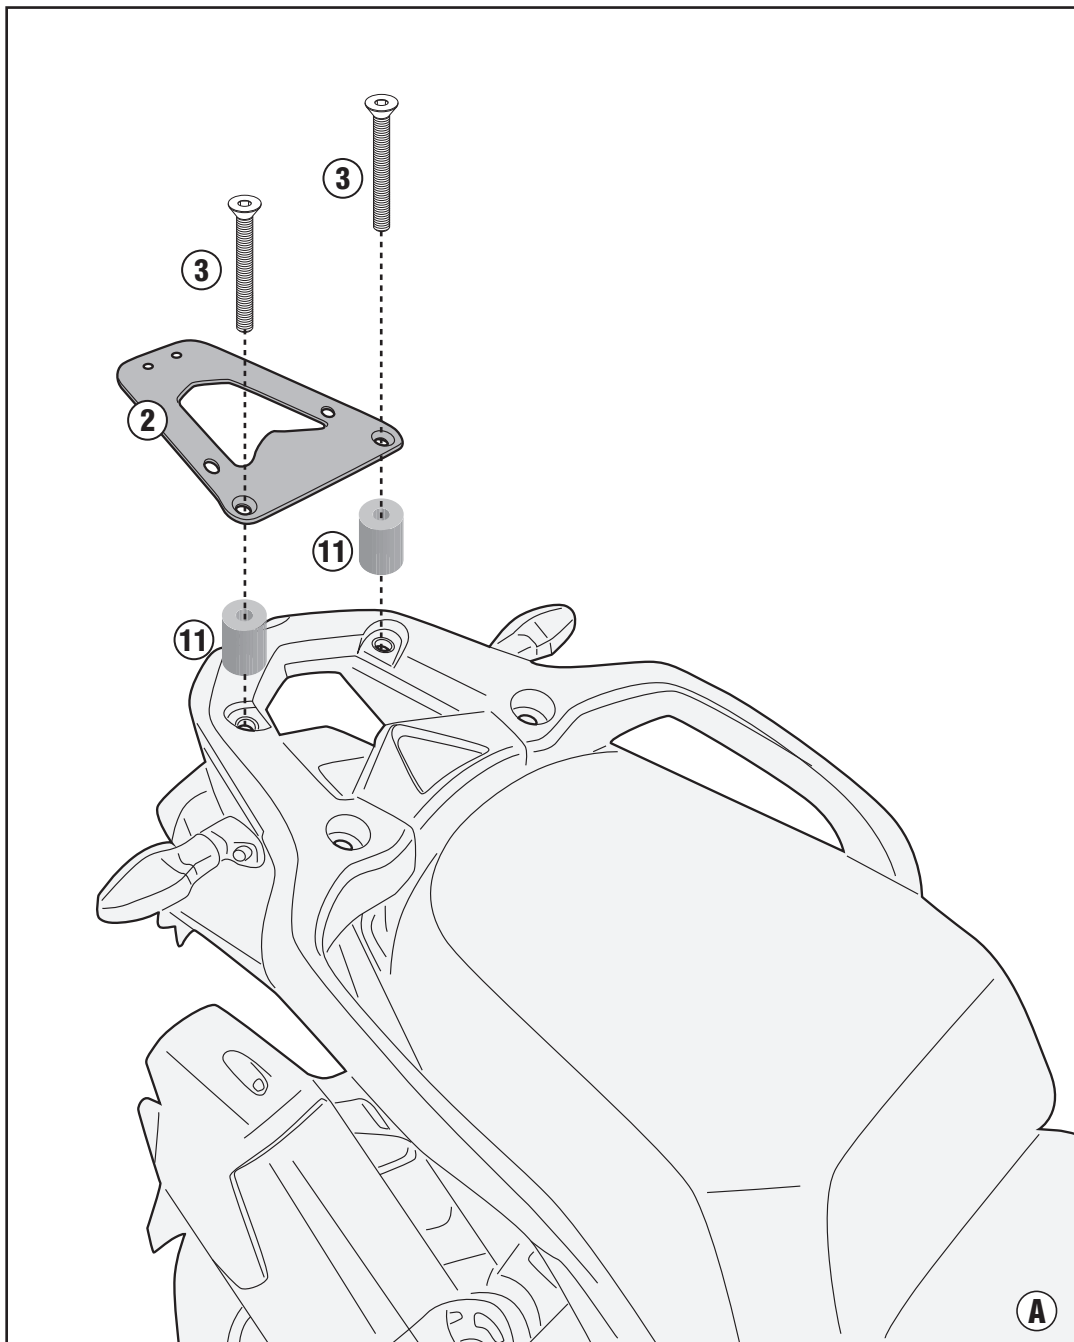

SRA6422 - KRA6422

PORTAPACCO SPECIFICO - SPECIFIC HOLDER - PORTE-PAQUET SPÉCIFIQUE - SPEZIFISCHER TRÄGER - PORTA-EQUIPAJE ESPECÍFICO

TRIUMPH TIGER 1200 GT (2022)