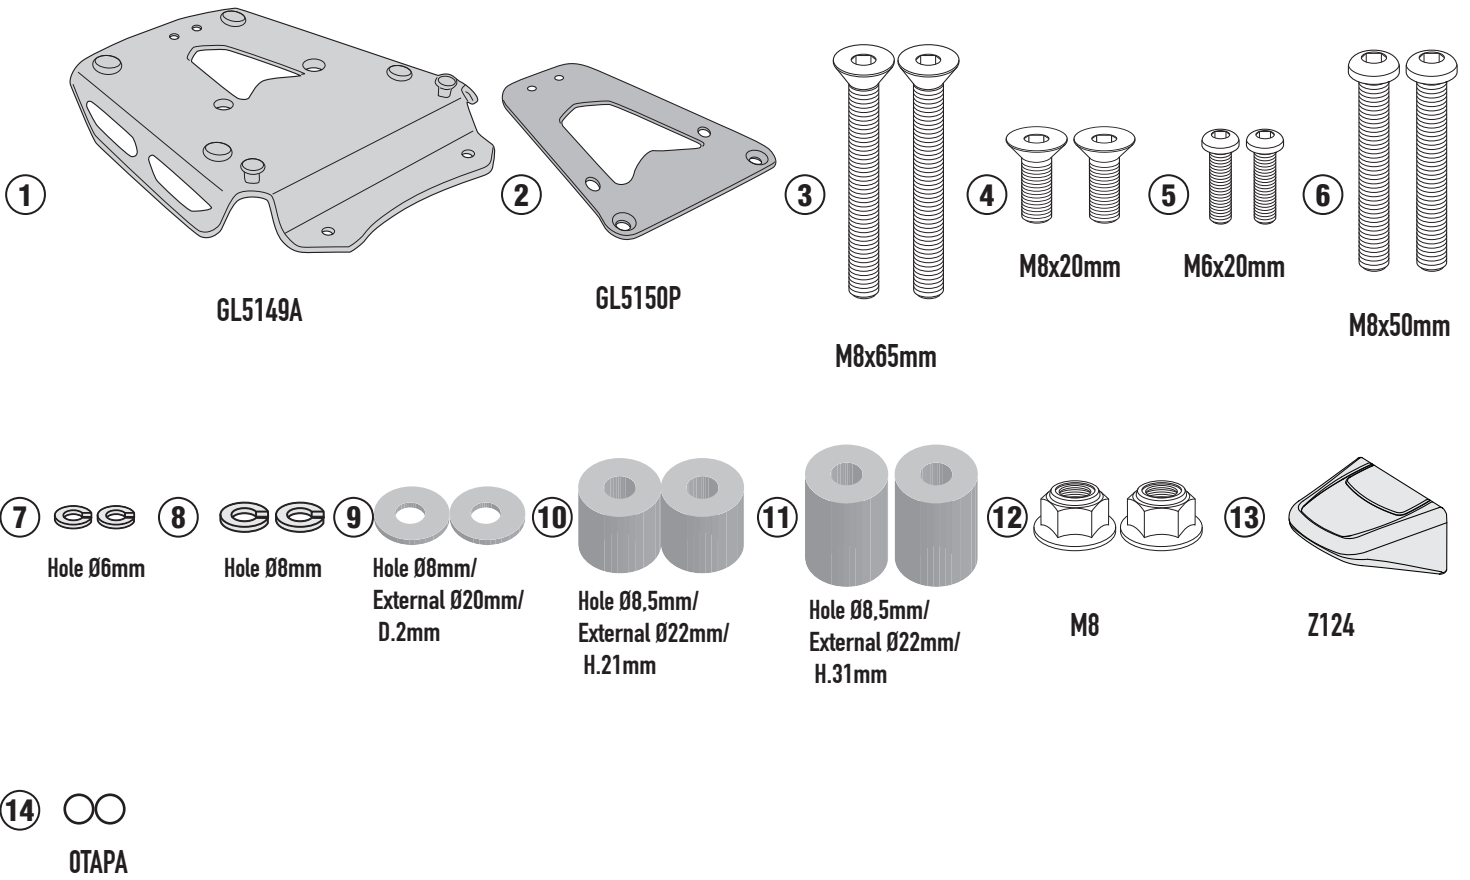

SRA6422 - KRA6422

PORTAPACCO SPECIFICO - SPECIFIC HOLDER - PORTE-PAQUET SPÉCIFIQUE - SPEZIFISCHER TRÄGER - PORTA-EQUIPAJE ESPECÍFICO

TRIUMPH TIGER 1200 GT (2022)

ISTRUZIONI DI MONTAGGIO - MOUNTING INSTRUCTIONS
INSTRUCCIONES DE MONTAJE - BAUANLEITUNG
INSTRUCCIONES DE MONTAJE - INSTRUÇÕES DE MONTAGEM