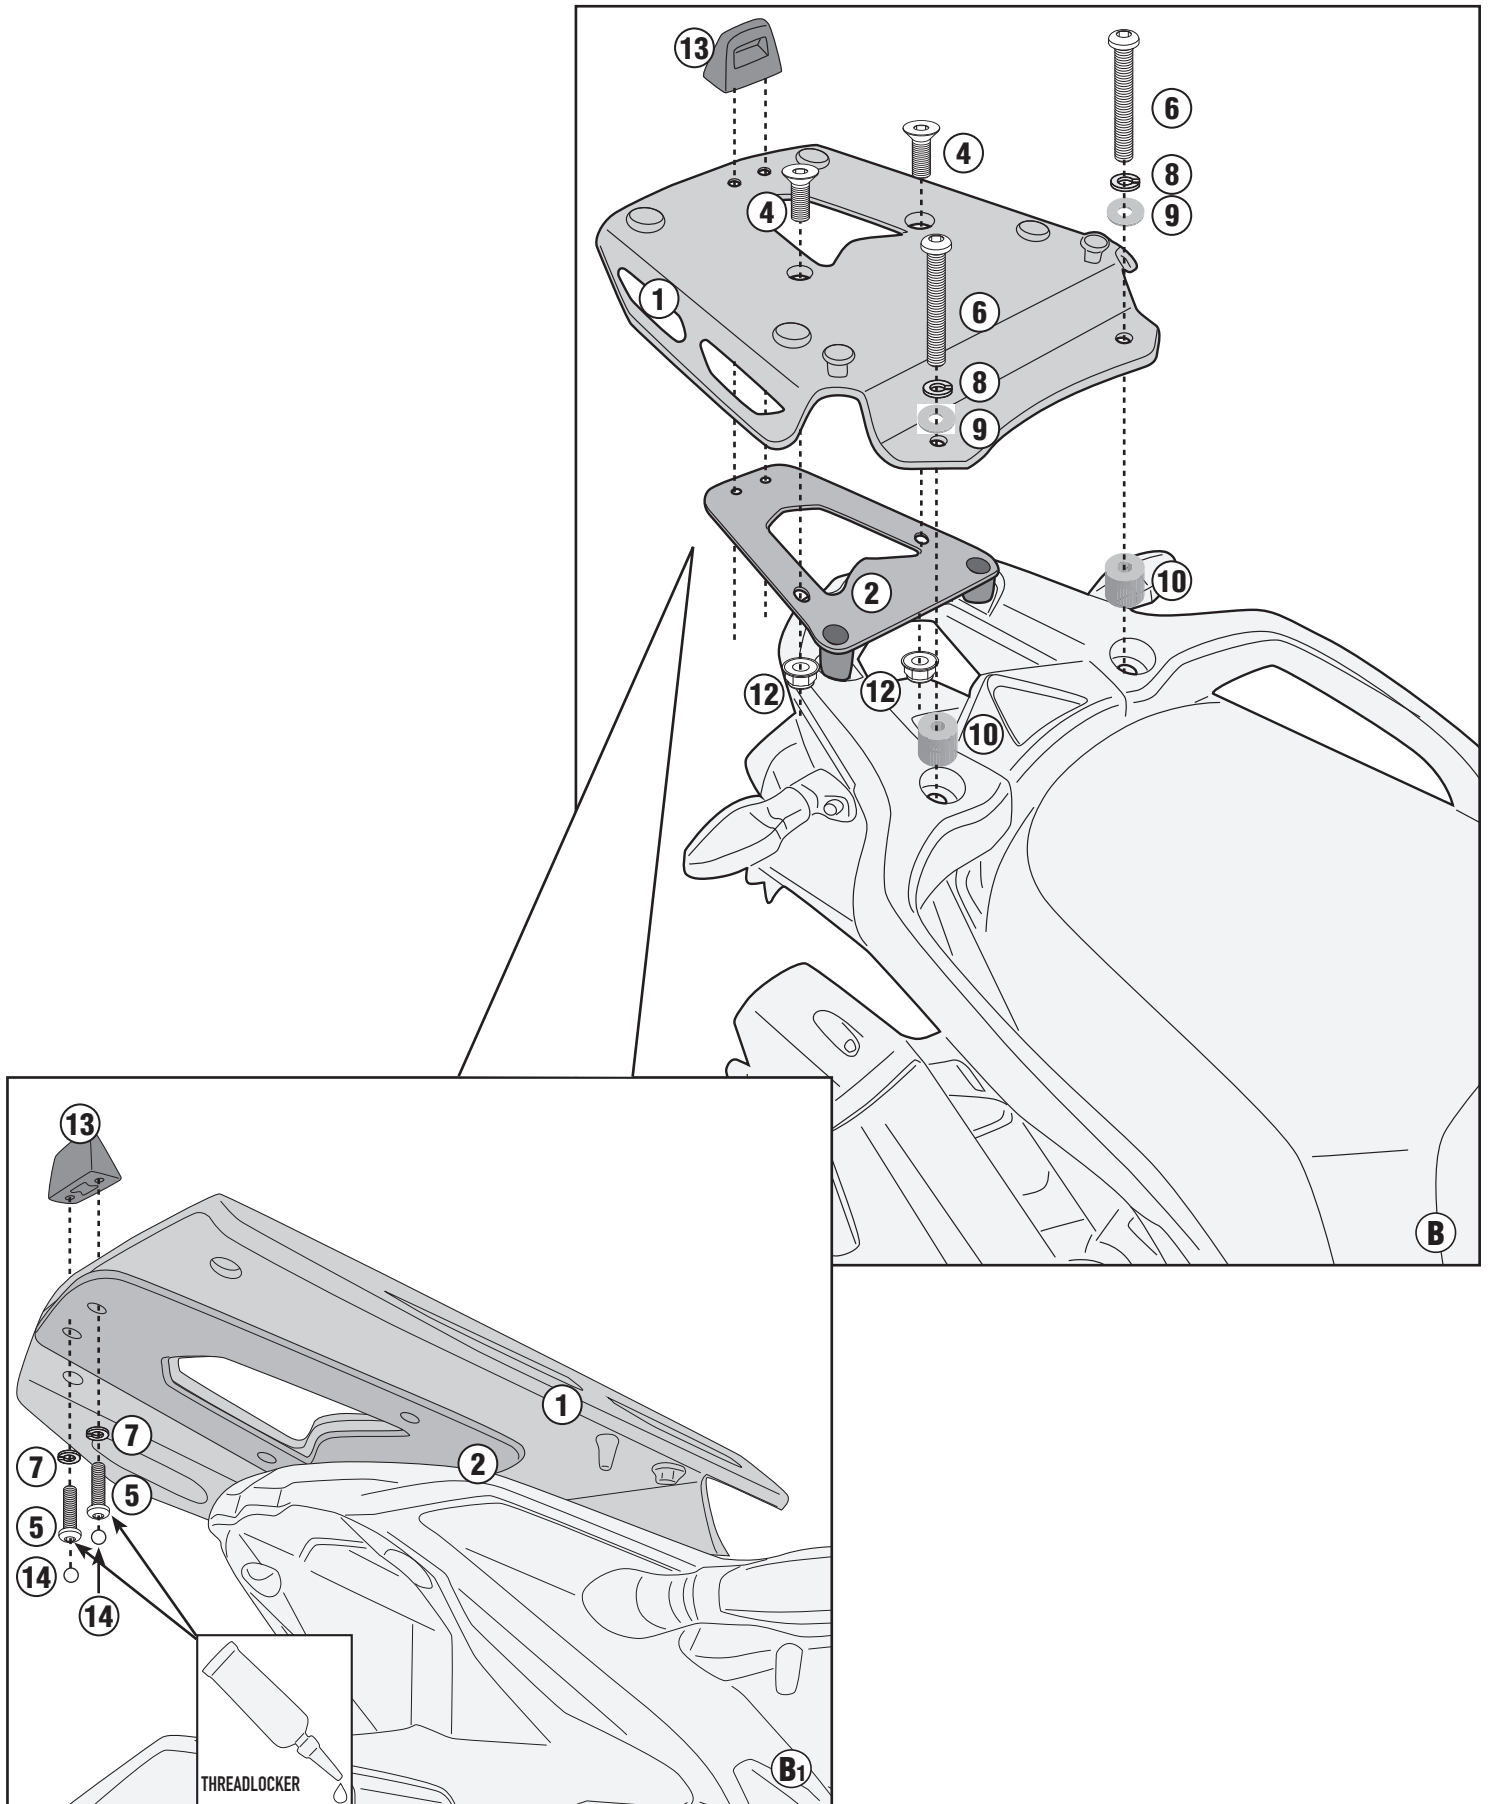

SRA6422 - KRA6422

PORTAPACCO SPECIFICO - SPECIFIC HOLDER - PORTE-PAQUET SPÉCIFIQUE - SPEZIFISCHER TRÄGER - PORTA-EQUIPAJE ESPECÍFICO

TRIUMPH TIGER 1200 GT (2022)

ISTRUZIONI DI MONTAGGIO - MOUNTING INSTRUCTIONS
INSTRUCTIONS DE MONTAGE - BAUANLEITUNG
INSTRUCCIONES DE MONTAJE - INSTRUÇÕES DE MONTAGEM