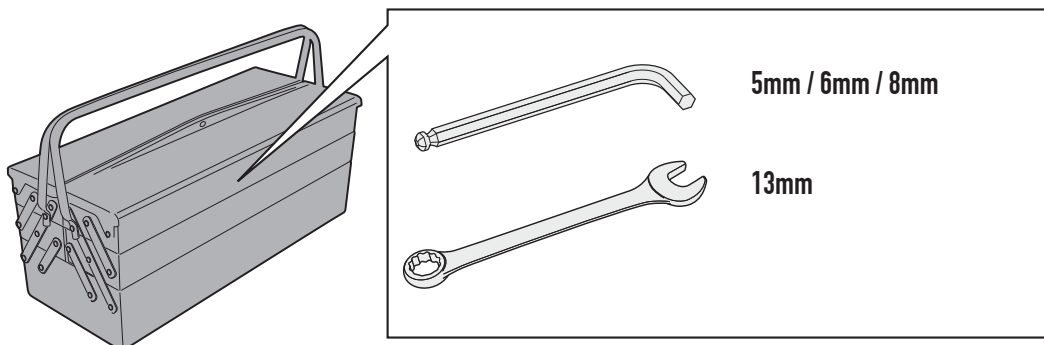

TE1173 - TE1173K

TELAIETTO LATERALE SPECIFICO - SPECIFIC SADDLEBAG TUBULAR HOLDER - SUPPORT TUBULAIRE POUR SACOCHES CAVALIÈRES - SPEZIAL SEITENTRAEGER FUER WEICHTASCHEN - PORTA ALFORJAS TUBULAR LATERAL - SUPORTE LATERAL DE ALFORGES

HONDA CB 650 R (2019)

N°	Descrizione	Caratteristiche	Codice	Quantità
1	Supporto laterale - Lateral support - Untere Halterung Support latéral - Soporte lateral - Suporte lateral	-	TE1173DX TE1173SX	2(Right;Left)
2	Vite - Screw Vis - Schraube Tornillo - Parafuso	TCEI M8x30	830TCEI	2
3	Vite - Screw Vis - Schraube Tornillo - Parafuso	TBEI M8x55	855TBEI	2
4	Vite - Screw Vis - Schraube Tornillo - Parafuso	TCEI M6x25	625TCEI	2
5	Vite - Screw Vis - Schraube Tornillo - Parafuso	TBEI M8x20	820TBEI	2
6	Rondella Inox - Stainless Steel Washer Rondelle Inox - Rostfreie Unterlegscheibe Aus Stahl Arandela Inox - Arruela Lisa De Aço Inox	Foro Ø8 / Esterno Ø14 Spessore 0,3mm	805RONX	2
7	Rondella - Washer - Rondelle - Scheibe Arandela - Arruela	Foro Ø8 / Esterno Ø14	814RON	2
8	Rondella - Washer - Rondelle - Scheibe Arandela - Arruela	Foro Ø8	8RON	2
9	Rondella spaccata - Split washer Scheibe - Rondelle fendue Arandela seccionada - Arruela Dentada	Foro Ø6	Z1063	2
10	Rondella - Washer - Rondelle - Scheibe Arandela - Arruela	Foro Ø6 / Esterno Ø14 Spessore 1,5mm	618RON	2
11	Distanziale - Spacer Entretoise - Distanzstueck Distanciador - Espaçador	-	V064	2
12	Dado - Bolt - Ecrou Mutter - Tuerca - Porca	-	V423	2
13	Dado - Bolt - Ecrou Mutter - Tuerca - Porca	Dado Autobloccante Flangiato M8	8DADIFN	4
14	Coprivite - Screw Cap Cache Vis - Stopsschraube Tapa Tornillo - Capa do Parafuso	-	Z801	2
15	Componenti Originali - Original Parts Parties Originales - Original Bauteile Componentes Originales - Componentes Originais	-	-	-
16	Particolari Inclusi nel 1173FZ Components Included In The 1173FZ Pièces Inclues Dans 1173FZ Die Einzelnen Teile Sind Bei 1173FZ Despieces Incluidos 1173FZ Componentes inclusos na 1173FZ	-	-	-
17	Particolari Inclusi nel 1173KIT Components Included In The 1173KIT Pièces Inclues Dans 1173KIT Die Einzelnen Teile Sind Bei 1173KIT Despieces Incluidos 1173KIT Componentes inclusos na 1173KIT	-	-	-

TE1173 - TE1173K

TELAIETTO LATERALE SPECIFICO - SPECIFIC SADDLEBAG TUBULAR HOLDER - SUPPORT TUBULAIRE POUR SACOCHES CAVALIÈRES - SPEZIAL SEITENTRAEGER FUER WEICHTASCHEN - PORTA ALFORJAS TUBULAR LATERAL - SUPORTE LATERAL DE ALFORGES

HONDA CB 650 R (2019)