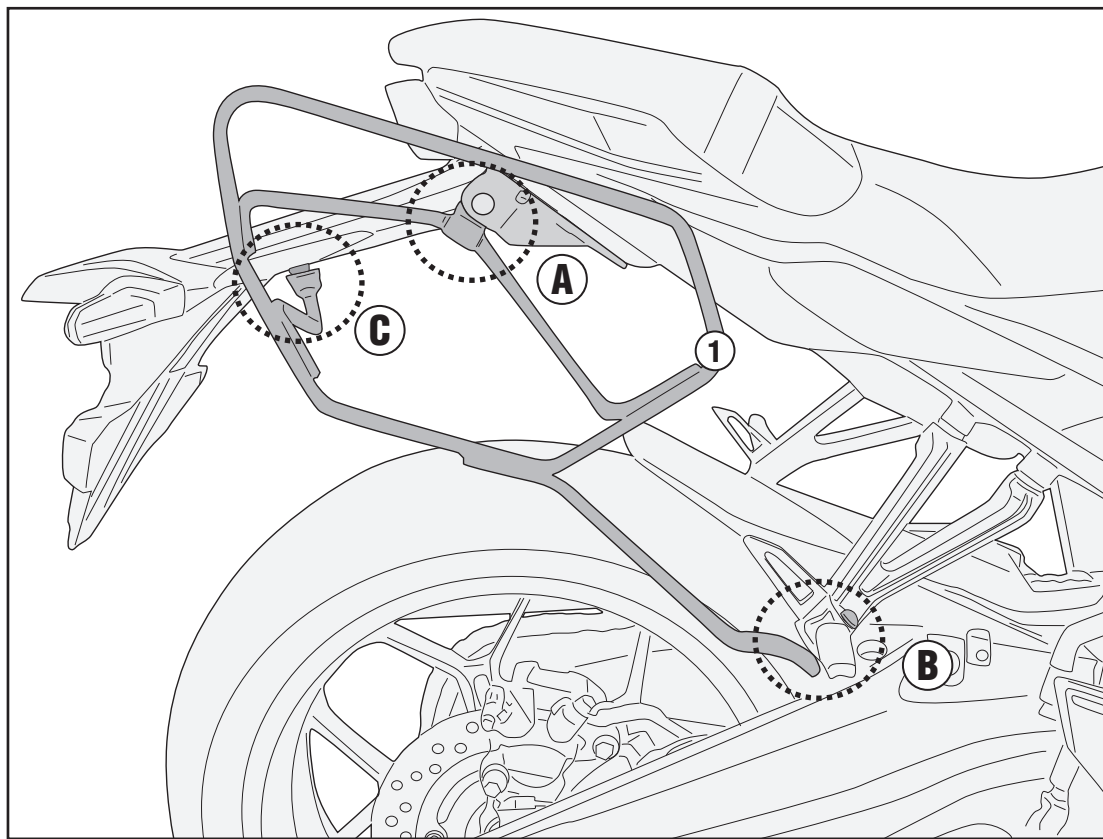

TE1173 - TE1173K

TELAIETTO LATERALE SPECIFICO - SPECIFIC SADDLEBAG TUBULAR HOLDER - SUPPORT TUBULAIRE POUR SACOCHES CAVALIÈRES - SPEZIAL SEITENTRAEGER FUER
WEICHTASCHEN - PORTA ALFORJAS TUBULAR LATERAL - SUPORTE LATERAL DE ALFORGES

HONDA CB 650 R (2019)