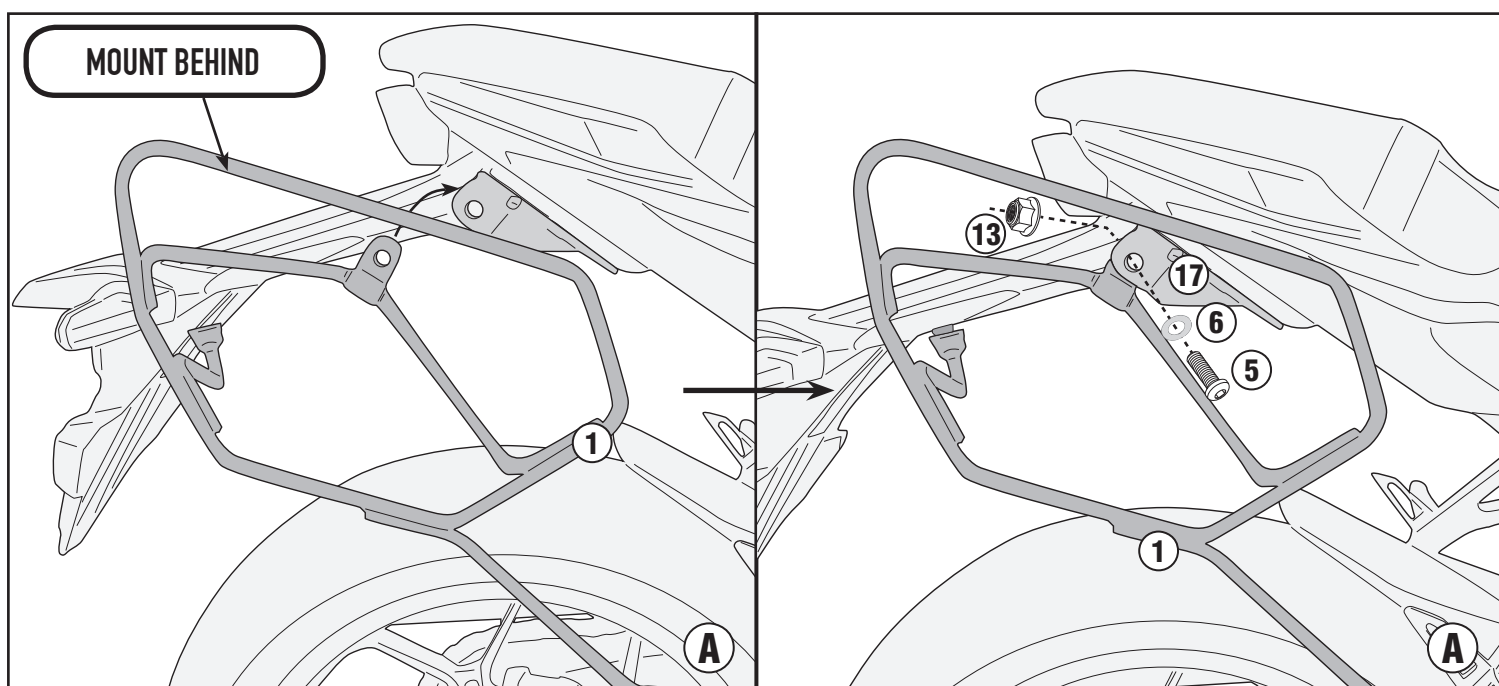

ONLY TE1173