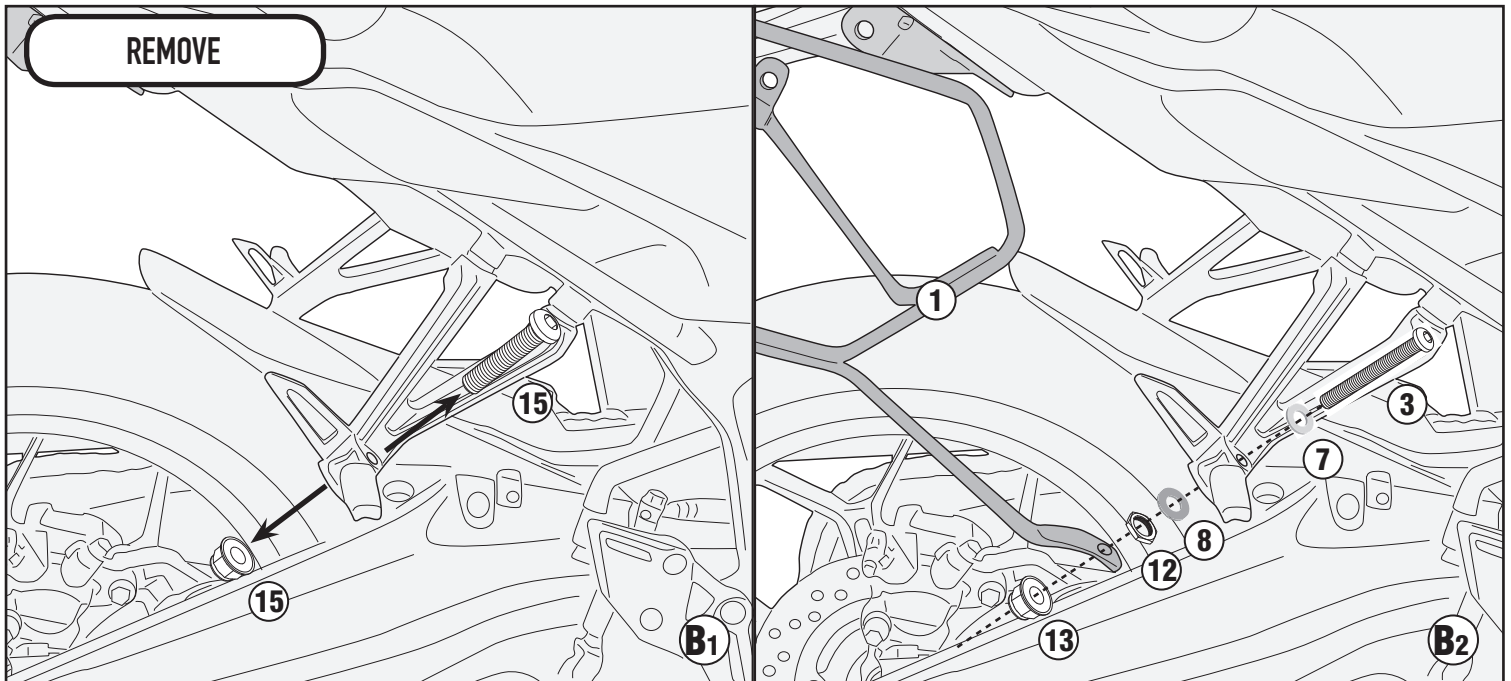

ONLY TE1173

1173FZ + TE1173