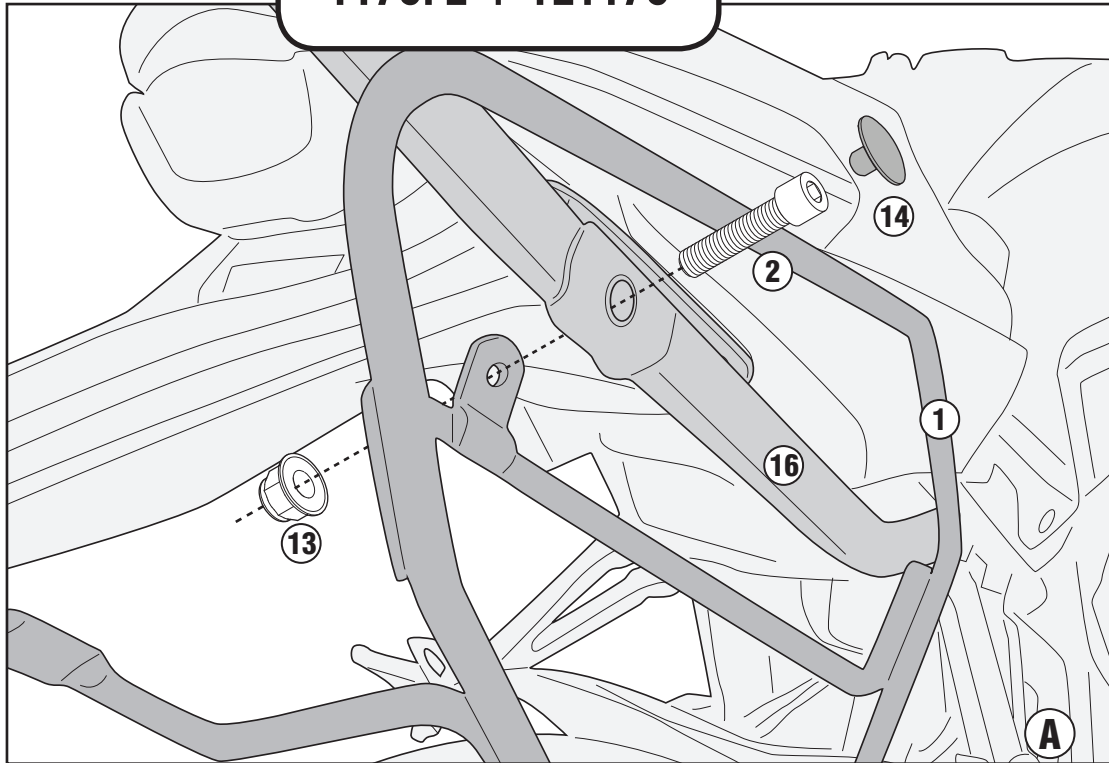

TE1173 - TE1173K

TELAIETTO LATERALE SPECIFICO - SPECIFIC SADDLEBAG TUBULAR HOLDER - SUPPORT TUBULAIRE POUR SACOCHES CAVALIÈRES - SPEZIAL SEITENTRAEGER FUER WEICHTASCHEN - PORTA ALFORJAS TUBULAR LATERAL - SUPORTE LATERAL DE ALFORGES

HONDA CB 650 R (2019)

1173FZ + TE1173