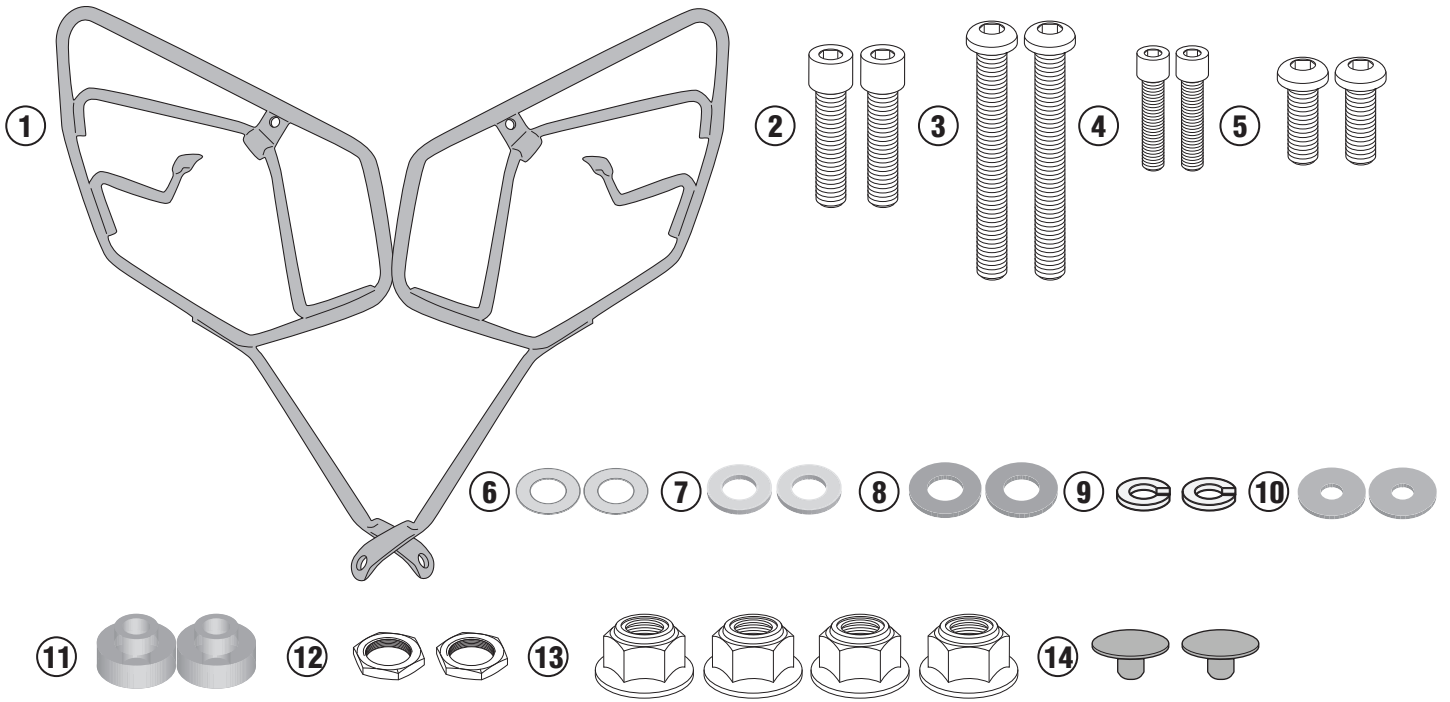

TE1173 - TE1173K

TELAIETTO LATERALE SPECIFICO - SPECIFIC SADDLEBAG TUBULAR HOLDER - SUPPORT TUBULAIRE POUR SACOCHES CAVALIÈRES - SPEZIAL SEITENTRAEGER FUER WEICHTASCHEN - PORTA ALFORJAS TUBULAR LATERAL - SUPORTE LATERAL DE ALFORGES

HONDA CB 650 R (2019)

N°	Descrizione	Caratteristiche	Codice	Quantità
1	Supporto laterale - Lateral support - Untere Halterung Support latéral - Soporte lateral - Suporte lateral	-	TE1173DX TE1173SX	2(Right;Left)
2	Vite - Screw Vis - Schraube Tornillo - Parafuso	TCEI M8x30	830TCEI	2
3	Vite - Screw Vis - Schraube Tornillo - Parafuso	TBEI M8x55	855TBEI	2
4	Vite - Screw Vis - Schraube Tornillo - Parafuso	TCEI M6x25	625TCEI	2
5	Vite - Screw Vis - Schraube Tornillo - Parafuso	TBEI M8x20	820TBEI	2
6	Rondella Inox - Stainless Steel Washer Rondelle Inox - Rostfreie Unterlegscheibe Aus Stahl Arandela Inox - Arruela Lisa De Aço Inox	Foro Ø8 / Esterno Ø14 Spessore 0,3mm	805RONX	2
7	Rondella - Washer - Rondelle - Scheibe Arandela - Arruela	Foro Ø8 / Esterno Ø14	814RON	2
8	Rondella - Washer - Rondelle - Scheibe Arandela - Arruela	Foro Ø8	8RON	2
9	Rondella spaccata - Split washer Scheibe - Rondelle fendue Arandela seccionada - Arruela Dentada	Foro Ø6	Z1063	2
10	Rondella - Washer - Rondelle - Scheibe Arandela - Arruela	Foro Ø6 / Esterno Ø14 Spessore 1,5mm	618RON	2
11	Distanziale - Spacer Entretoise - Distanzstueck Distanciador - Espaçador	-	V064	2
12	Dado - Bolt - Ecrou Mutter - Tuerca - Porca	-	V423	2
13	Dado - Bolt - Ecrou Mutter - Tuerca - Porca	Dado Autobloccante Flangiato M8	8DADIFN	4
14	Coprivite - Screw Cap Cache Vis - Stopsschraube Tapa Tornillo - Capa do Parafuso	-	Z801	2
15	Componenti Originali - Original Parts Parties Originales - Original Bauteile Componentes Originales - Componentes Originais	-	-	-
16	Particolari Inclusi nel 1173FZ Components Included In The 1173FZ Pièces Inclues Dans 1173FZ Die Einzelnen Teile Sind Bei 1173FZ Despieces Incluidos 1173FZ Componentes inclusos na 1173FZ	-	-	-
17	Particolari Inclusi nel 1173KIT Components Included In The 1173KIT Pièces Inclues Dans 1173KIT Die Einzelnen Teile Sind Bei 1173KIT Despieces Incluidos 1173KIT Componentes inclusos na 1173KIT	-	-	-

TE1173 - TE1173K

TELAIETTO LATERALE SPECIFICO - SPECIFIC SADDLEBAG TUBULAR HOLDER - SUPPORT TUBULAIRE POUR SACOCHES CAVALIÈRES - SPEZIAL SEITENTRAEGER FUER WEICHTASCHEN - PORTA ALFORJAS TUBULAR LATERAL - SUPORTE LATERAL DE ALFORGES

HONDA CB 650 R (2019)