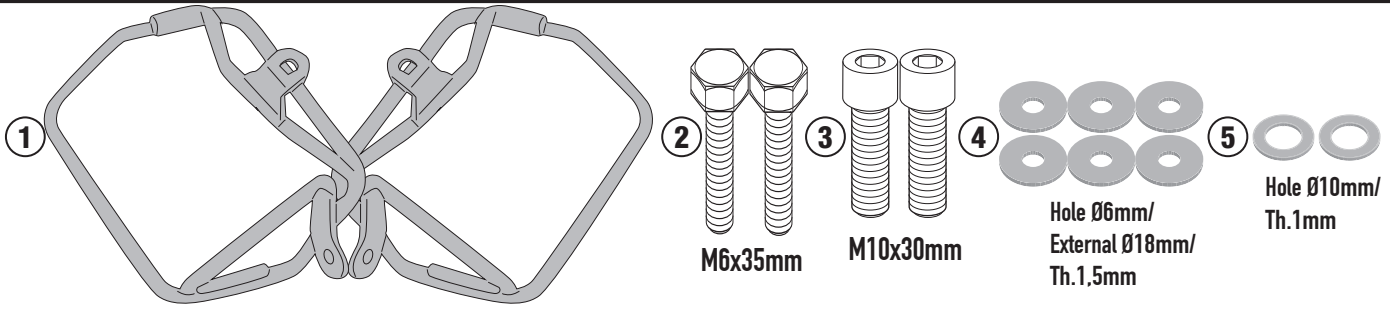

# TE1200 - TE1200K

TELAIETTO LATERALE SPECIFICO - SPECIFIC SADDLEBAG TUBULAR HOLDER - SUPPORT TUBULAIRE POUR SACOCHES CAVALIÈRES - SPEZIAL SEITENTRAEGER FUER  
WEICHTASCHEN - PORTA ALFORJAS TUBULAR LATERAL - SUPORTE LATERAL DE ALFORGES

## HONDA CB 750 HORNET (2023)

TE1200DXV/TE1200SXV

Hole Ø10mm

Hole Ø6mm/  
External Ø18mm/  
Th.1.5mm

V1023

10COP

Z817

CHECK THE SCREW LENGTH HERE