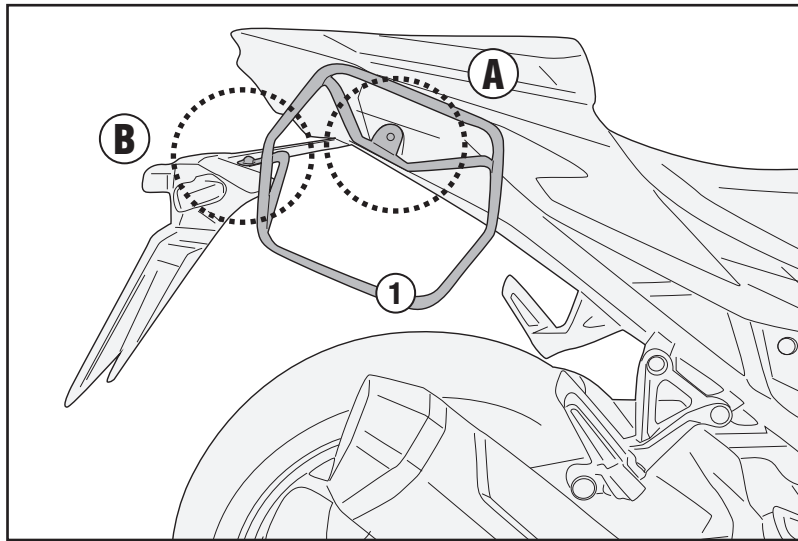

TE1200 - TE1200K

TELAIETTO LATERALE SPECIFICO - SPECIFIC SADDLEBAG TUBULAR HOLDER - SUPPORT TUBULAIRE POUR SACOCHES CAVALIÈRES - SPEZIAL SEITENTRAEGER FUER WEICHTASCHEN - PORTA ALFORJAS TUBULAR LATERAL - SUPORTE LATERAL DE ALFORGES

HONDA CB 750 HORNET (2023)