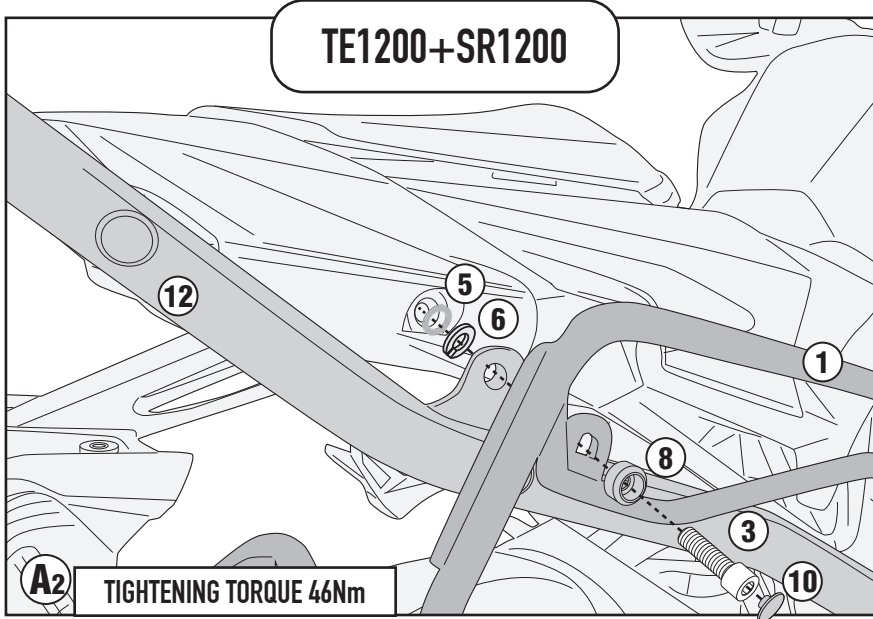

TE1200 - TE1200K

TELAIETTO LATERALE SPECIFICO - SPECIFIC SADDLEBAG TUBULAR HOLDER - SUPPORT TUBULAIRE POUR SACOCHES CAVALIÈRES - SPEZIAL SEITENTRAEGER FUER
WEICHTASCHEN - PORTA ALFORJAS TUBULAR LATERAL - SUPORTE LATERAL DE ALFORGES

HONDA CB 750 HORNET (2023)

ISTRUZIONI DI MONTAGGIO - MOUNTING INSTRUCTIONS
INSTRUCTIONS DE MONTAGE - BAUANLEITUNG
INSTRUCCIONES DE MONTAJE - INSTRUÇÕES DE MONTAGEM