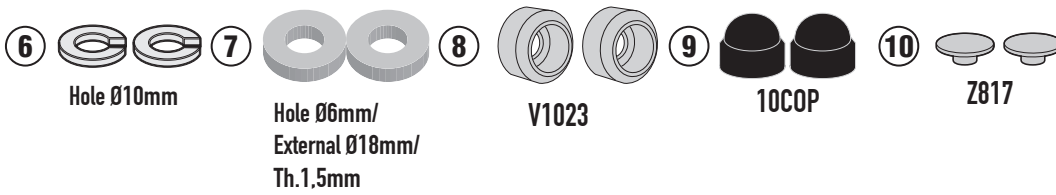

## HONDA CB 750 HORNET (2023)

TE1200DXV/TE1200SXV

Hole Ø10mm

Hole Ø6mm/  
External Ø18mm/  
Th.1.5mm

V1023

10COP

Z817

CHECK THE SCREW LENGTH HERE