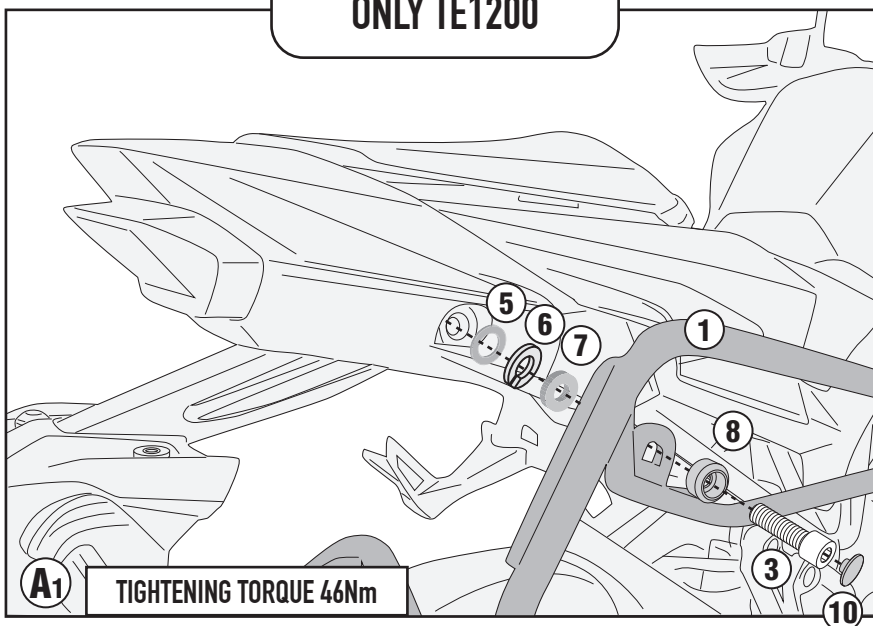

ONLY TE1200