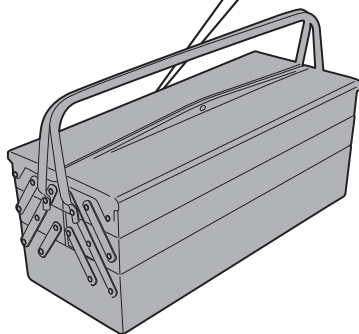

## HONDA CB 750 HORNET (2023)

TE1200DXV/TE1200SXV

Hole Ø10mm

Hole Ø6mm/  
External Ø18mm/  
Th.1.5mm

V1023

10COP

Z817

CHECK THE SCREW LENGTH HERE