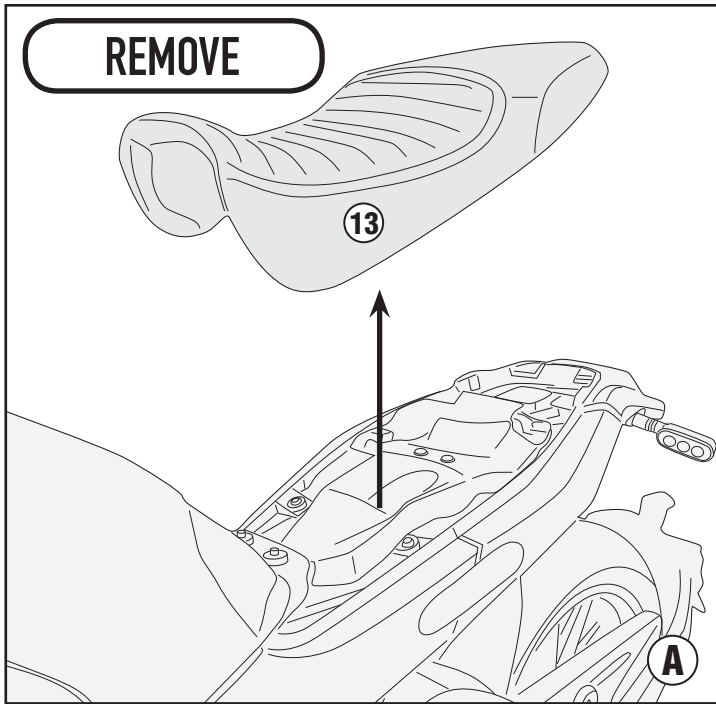

TE8704 - TE8704K

TELAIETTO LATERALE SPECIFICO - SPECIFIC SADDLEBAG TUBULAR HOLDER - SUPPORT TUBULAIRE POUR SACOCHES CAVALIÈRES - SPEZIAL SEITENTRAEGER FUER
WEICHTASCHEN - PORTA ALFORJAS TUBULAR LATERAL - SUPORTE LATERAL DE ALFORGES

BENELLI LEONCINO 500(2017/2019)