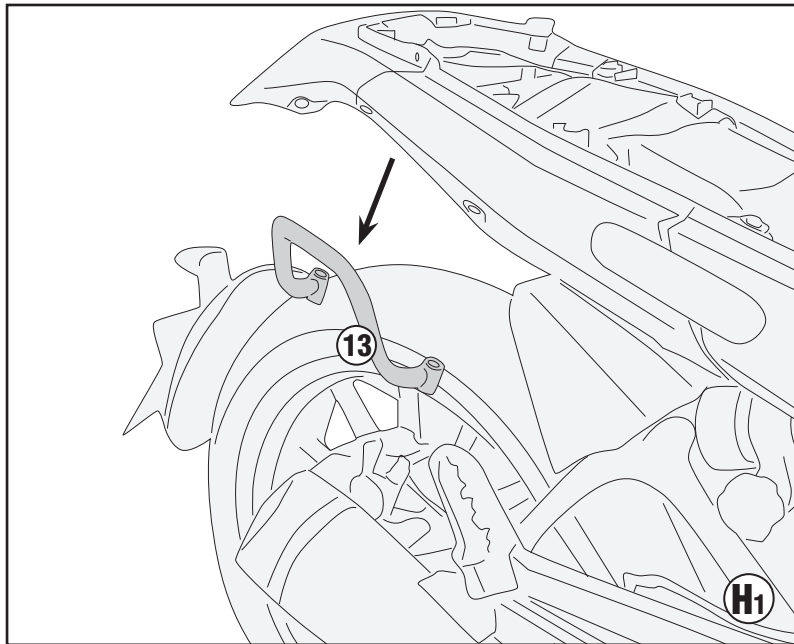

TE8704 - TE8704K

TELAIETTO LATERALE SPECIFICO - SPECIFIC SADDLEBAG TUBULAR HOLDER - SUPPORT TUBULAIRE POUR SACOCHES CAVALIÈRES - SPEZIAL SEITENTRAEGER FUER

WEICHTASCHEN - PORTA ALFORJAS TUBULAR LATERAL - SUPORTE LATERAL DE ALFORGES

BENELLI LEONCINO 500(2017/2019)

ONLY TE8704

SR8704 + TE8704