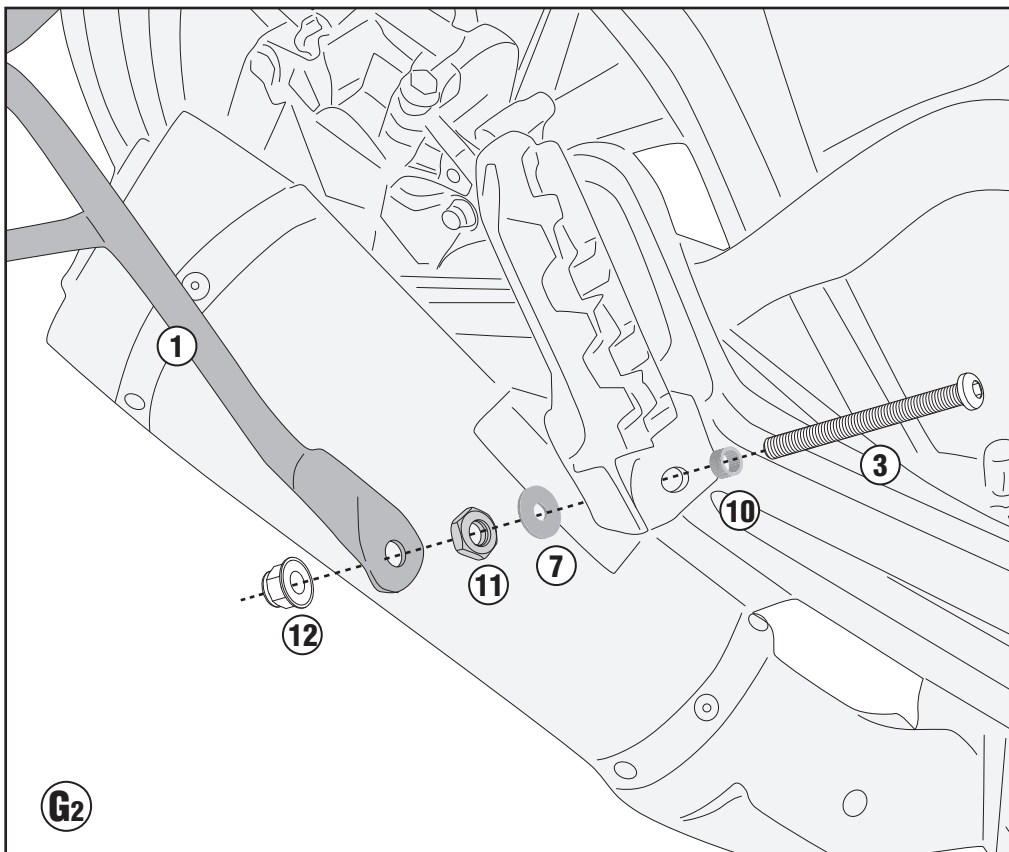

TE8704 - TE8704K

TELAIETTO LATERALE SPECIFICO - SPECIFIC SADDLEBAG TUBULAR HOLDER - SUPPORT TUBULAIRE POUR SACOCHES CAVALIÈRES - SPEZIAL SEITENTRAEGER FUER WEICHTASCHEN - PORTA ALFORJAS TUBULAR LATERAL - SUPORTE LATERAL DE ALFORGES

BENELLI LEONCINO 500(2017/2019)