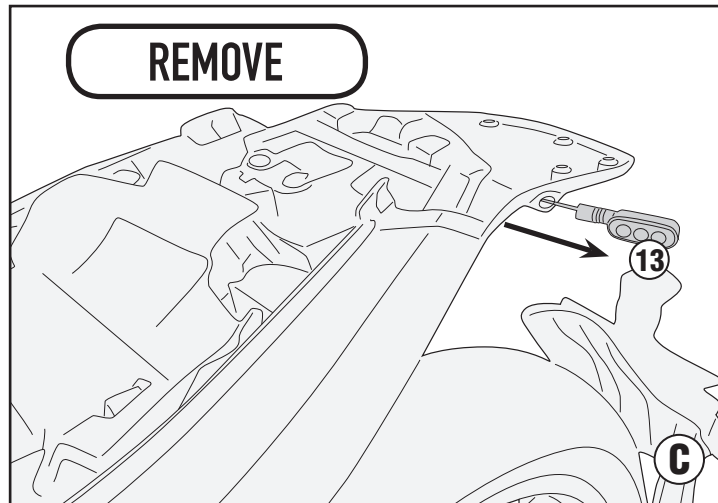

TE8704 - TE8704K

TELAIETTO LATERALE SPECIFICO - SPECIFIC SADDLEBAG TUBULAR HOLDER - SUPPORT TUBULAIRE POUR SACOCHES CAVALIÈRES - SPEZIAL SEITENTRAEGER FUER
WEICHTASCHEN - PORTA ALFORJAS TUBULAR LATERAL - SUPORTE LATERAL DE ALFORGES

BENELLI LEONCINO 500(2017/2019)