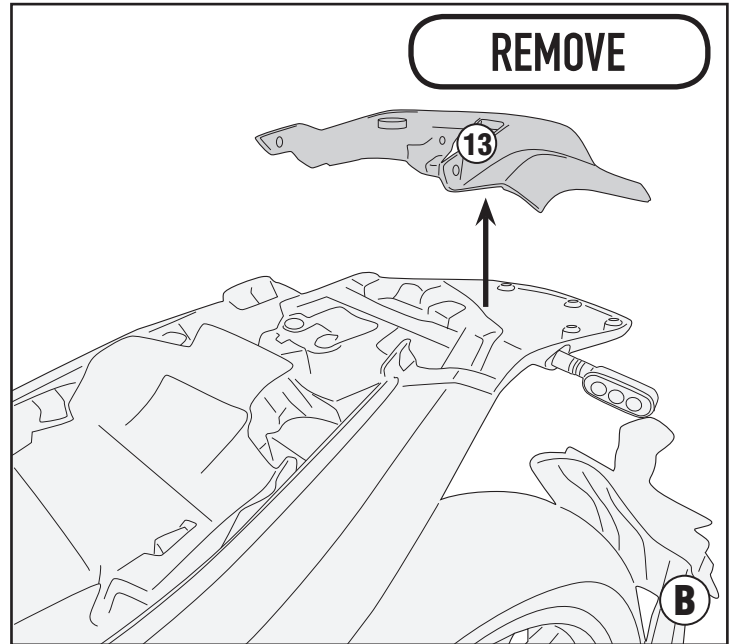

TE8704 - TE8704K

TELAIETTO LATERALE SPECIFICO - SPECIFIC SADDLEBAG TUBULAR HOLDER - SUPPORT TUBULAIRE POUR SACOCHES CAVALIÈRES - SPEZIAL SEITENTRAEGER FUER
WEICHTASCHEN - PORTA ALFORJAS TUBULAR LATERAL - SUPORTE LATERAL DE ALFORGES

BENELLI LEONCINO 500(2017/2019)