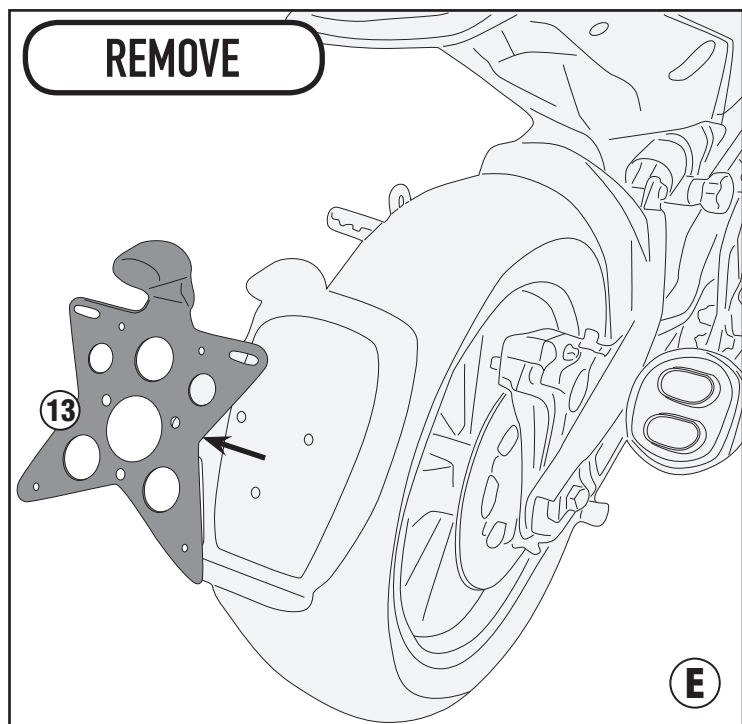

TE8704 - TE8704K

TELAIETTO LATERALE SPECIFICO - SPECIFIC SADDLEBAG TUBULAR HOLDER - SUPPORT TUBULAIRE POUR SACOCHES CAVALIÈRES - SPEZIAL SEITENTRAEGER FUER
WEICHTASCHEN - PORTA ALFORJAS TUBULAR LATERAL - SUPORTE LATERAL DE ALFORGES

BENELLI LEONCINO 500(2017/2019)