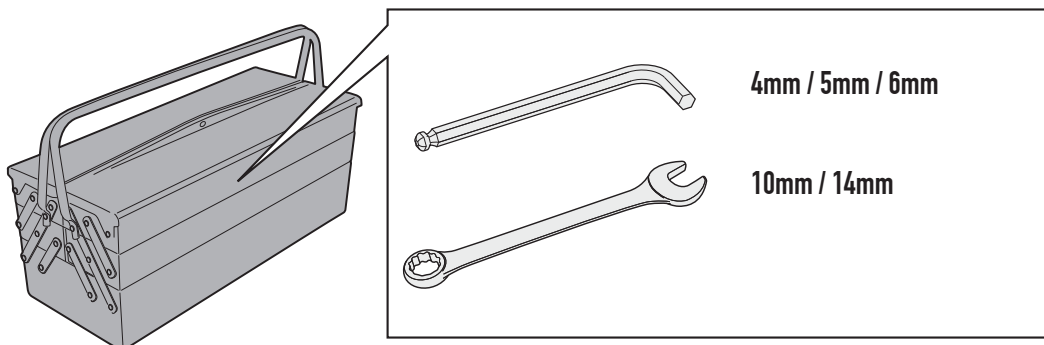

TE8704 - TE8704K

TELAIETTO LATERALE SPECIFICO - SPECIFIC SADDLEBAG TUBULAR HOLDER - SUPPORT TUBULAIRE POUR SACOCHES CAVALIÈRES - SPEZIAL SEITENTRAEGER FUER
WEICHTASCHEN - PORTA ALFORJAS TUBULAR LATERAL - SUPORTE LATERAL DE ALFORGES

BENELLI LEONCINO 500(2017/2019)

N°	Descrizione	Caratteristiche	Codice	Quantità
1	Supporto laterale - Lateral support - Untere Halterung Support latéral - Soporte lateral - Suporte lateral	-	TE8704DX TE8704SX	2(Right;Left)
2	Supporto Freccie - Indicators support - Support clignotants - Blinkerhalterung - Soporte para los indicadores - Suporte para indicadores	-	GL4156V	1
3	Vite - Screw Vis - Schraube Tornillo - Parafuso	TBEI M6x55	655TBEI	2
4	Vite - Screw Vis - Schraube Tornillo - Parafuso	TBEIFN M6x16	616TBEIFN	2
5	Vite - Screw Vis - Schraube Tornillo - Parafuso	TBEI M8x60	860TBEI	2
6	Vite - Screw Vis - Schraube Tornillo - Parafuso	TBEI M8x50	850TBEI	2
7	Rondella - Washer - Rondelle - Scheibe Arandela - Arruela	Foro Ø6 / Esterno Ø14 Spessore 1,5mm	618RON	2
8	Rondella In Nylon - Nylon Washer Rondelle Original En Nylon - Nylonscheibe Arandela De Nylon - Arruela De Nylon	Foro Ø6 / Esterno Ø13 Spessore 0,5mm	Z1979	2
9	Rondella spaccata - Split washer Scheibe - Rondelle fendue Arandela seccionada - Arruela Dentada	Foro Ø8	Z1060	4
10	Distanziale - Spacer Entretoise - Distanzstueck Distanciador - Españador	Ø8x4,5 Foro 6,2mm	C8L4,5F6,2T	2
11	Dado - Bolt - Ecrou Mutter - Tuerca - Porca	-	V261	2
12	Dado - Bolt - Ecrou Mutter - Tuerca - Porca	Dado Autobloccante Flangiato Alto M6	6DADIAFLN	4
13	Componenti Originali - Original Parts Parties Originales - Original Bauteile Componentes Originales - Componentes Originais	-	-	-
14	Particolari Inclusi nel SR8704 Components Included In The SR8704 Pièces Incluses Dans SR8704 Die Einzelnen Teile Sind Bei SR8704 Despieces Incluidos SR8704 Componentes incluidos na SR8704	-	-	-

TE8704 - TE8704K

TELAIETTO LATERALE SPECIFICO - SPECIFIC SADDLEBAG TUBULAR HOLDER - SUPPORT TUBULAIRE POUR SACOCHES CAVALIÈRES - SPEZIAL SEITENTRAEGER FUER WEICHTASCHEN - PORTA ALFORJAS TUBULAR LATERAL - SUPORTE LATERAL DE ALFORGES

BENELLI LEONCINO 500(2017/2019)