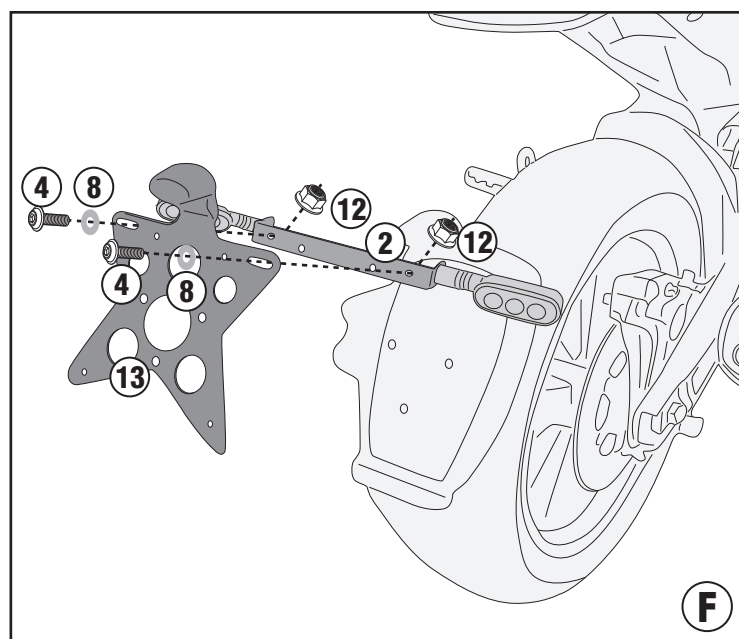

TE8704 - TE8704K

TELAIETTO LATERALE SPECIFICO - SPECIFIC SADDLEBAG TUBULAR HOLDER - SUPPORT TUBULAIRE POUR SACOCHES CAVALIÈRES - SPEZIAL SEITENTRAEGER FUER
WEICHTASCHEN - PORTA ALFORJAS TUBULAR LATERAL - SUPORTE LATERAL DE ALFORGES

BENELLI LEONCINO 500(2017/2019)