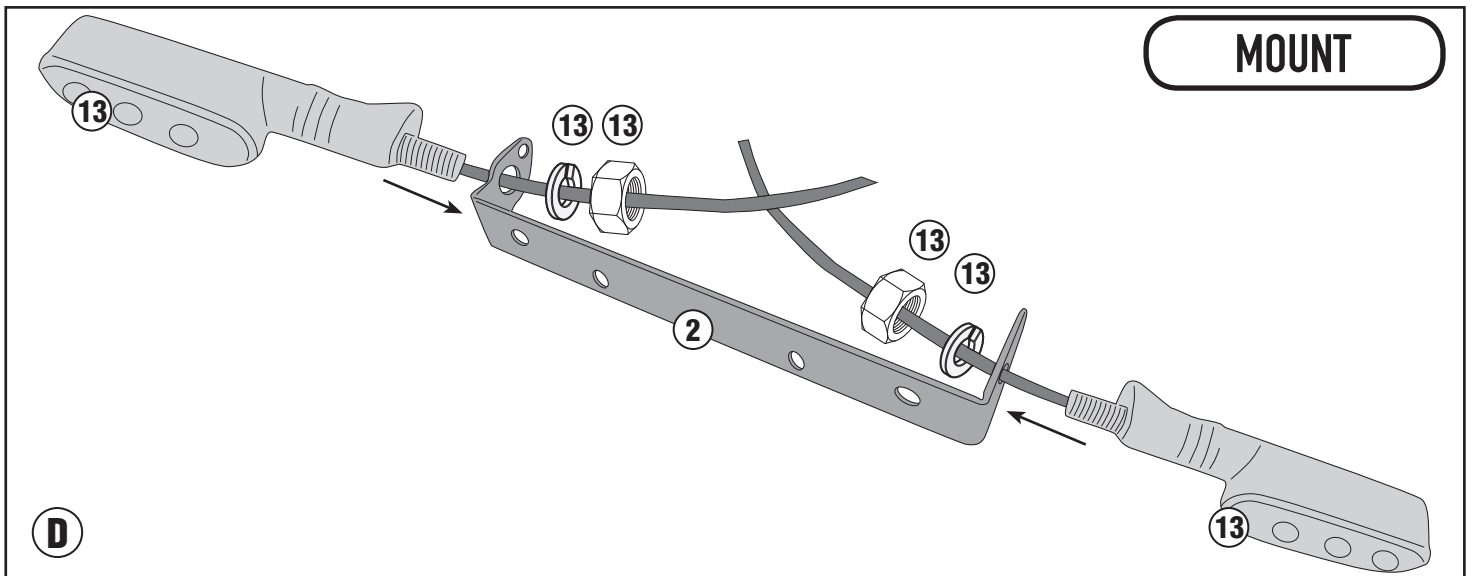

TE8704 - TE8704K

TELAIETTO LATERALE SPECIFICO - SPECIFIC SADDLEBAG TUBULAR HOLDER - SUPPORT TUBULAIRE POUR SACOCHES CAVALIÈRES - SPEZIAL SEITENTRAEGER FUER
WEICHTASCHEN - PORTA ALFORJAS TUBULAR LATERAL - SUPORTE LATERAL DE ALFORGES

BENELLI LEONCINO 500(2017/2019)