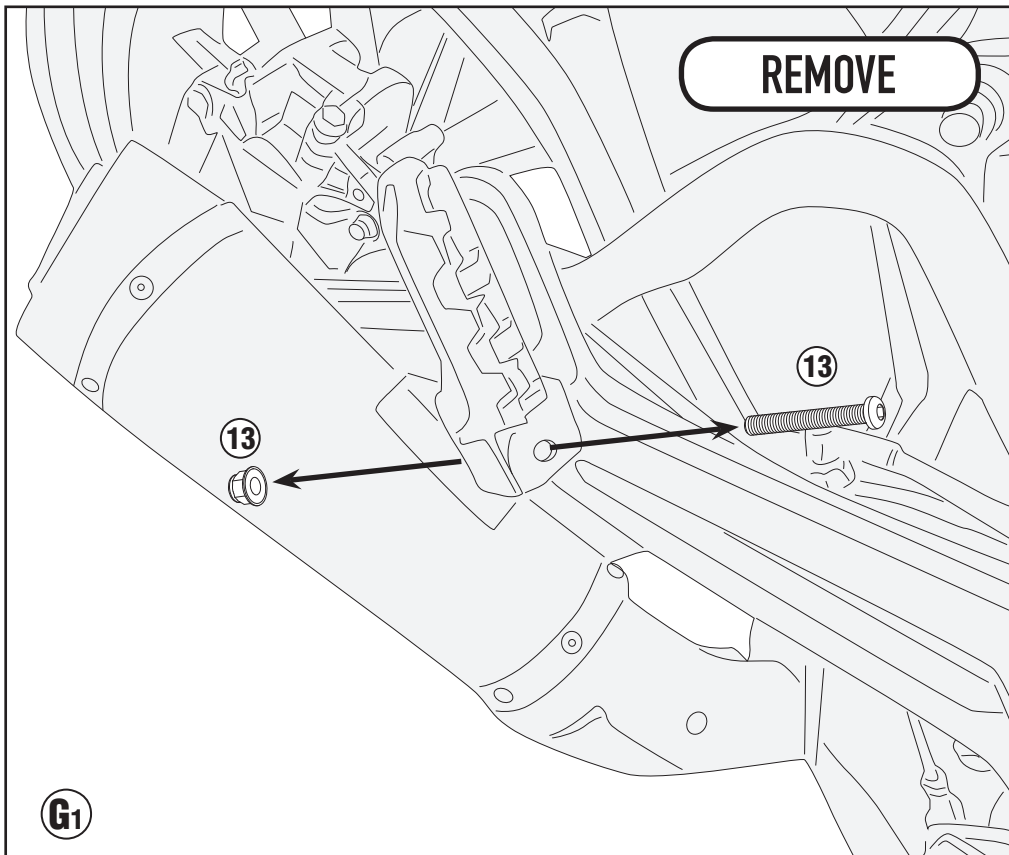

TE8704 - TE8704K

TELAIETTO LATERALE SPECIFICO - SPECIFIC SADDLEBAG TUBULAR HOLDER - SUPPORT TUBULAIRE POUR SACOCHES CAVALIÈRES - SPEZIAL SEITENTRAEGER FUER WEICHTASCHEN - PORTA ALFORJAS TUBULAR LATERAL - SUPORTE LATERAL DE ALFORGES

BENELLI LEONCINO 500(2017/2019)