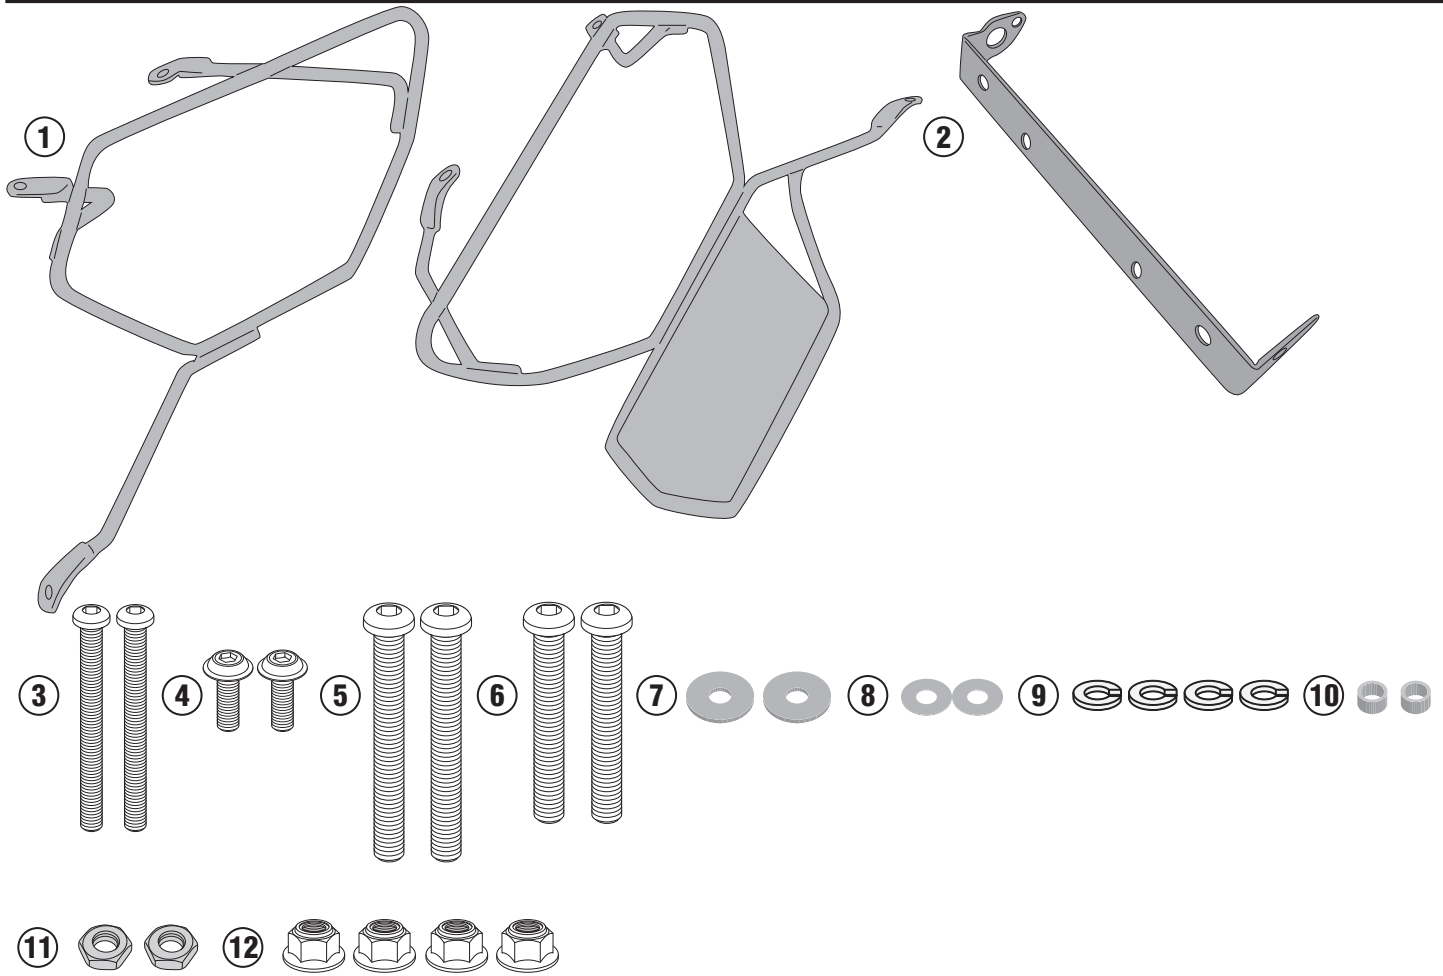

TE8704 - TE8704K

TELAIETTO LATERALE SPECIFICO - SPECIFIC SADDLEBAG TUBULAR HOLDER - SUPPORT TUBULAIRE POUR SACOCHES CAVALIÈRES - SPEZIAL SEITENTRAEGER FUER
WEICHTASCHEN - PORTA ALFORJAS TUBULAR LATERAL - SUPORTE LATERAL DE ALFORGES

BENELLI LEONCINO 500(2017/2019)

N°	Descrizione	Caratteristiche	Codice	Quantità
1	Supporto laterale - Lateral support - Untere Halterung Support latéral - Soporte lateral - Suporte lateral	-	TE8704DX TE8704SX	2(Right;Left)
2	Supporto Freccie - Indicators support - Support clignotants - Blinkerhalterung - Soporte para los indicadores - Suporte para indicadores	-	GL4156V	1
3	Vite - Screw Vis - Schraube Tornillo - Parafuso	TBEI M6x55	655TBEI	2
4	Vite - Screw Vis - Schraube Tornillo - Parafuso	TBEIFN M6x16	616TBEIFN	2
5	Vite - Screw Vis - Schraube Tornillo - Parafuso	TBEI M8x60	860TBEI	2
6	Vite - Screw Vis - Schraube Tornillo - Parafuso	TBEI M8x50	850TBEI	2
7	Rondella - Washer - Rondelle - Scheibe Arandela - Arruela	Foro Ø6 / Esterno Ø14 Spessore 1,5mm	618RON	2
8	Rondella In Nylon - Nylon Washer Rondelle Original En Nylon - Nylonscheibe Arandela De Nylon - Arruela De Nylon	Foro Ø6 / Esterno Ø13 Spessore 0,5mm	Z1979	2
9	Rondella spaccata - Split washer Scheibe - Rondelle fendue Arandela seccionada - Arruela Dentada	Foro Ø8	Z1060	4
10	Distanziale - Spacer Entretoise - Distanzstueck Distanciador - Españador	Ø8x4,5 Foro 6,2mm	C8L4,5F6,2T	2
11	Dado - Bolt - Ecrou Mutter - Tuerca - Porca	-	V261	2
12	Dado - Bolt - Ecrou Mutter - Tuerca - Porca	Dado Autobloccante Flangiato Alto M6	6DADIAFLN	4
13	Componenti Originali - Original Parts Parties Originales - Original Bauteile Componentes Originales - Componentes Originais	-	-	-
14	Particolari Inclusi nel SR8704 Components Included In The SR8704 Pièces Incluses Dans SR8704 Die Einzelnen Teile Sind Bei SR8704 Despieces Incluidos SR8704 Componentes incluidos na SR8704	-	-	-

TE8704 - TE8704K

TELAIETTO LATERALE SPECIFICO - SPECIFIC SADDLEBAG TUBULAR HOLDER - SUPPORT TUBULAIRE POUR SACOCHES CAVALIÈRES - SPEZIAL SEITENTRAEGER FUER WEICHTASCHEN - PORTA ALFORJAS TUBULAR LATERAL - SUPORTE LATERAL DE ALFORGES

BENELLI LEONCINO 500(2017/2019)