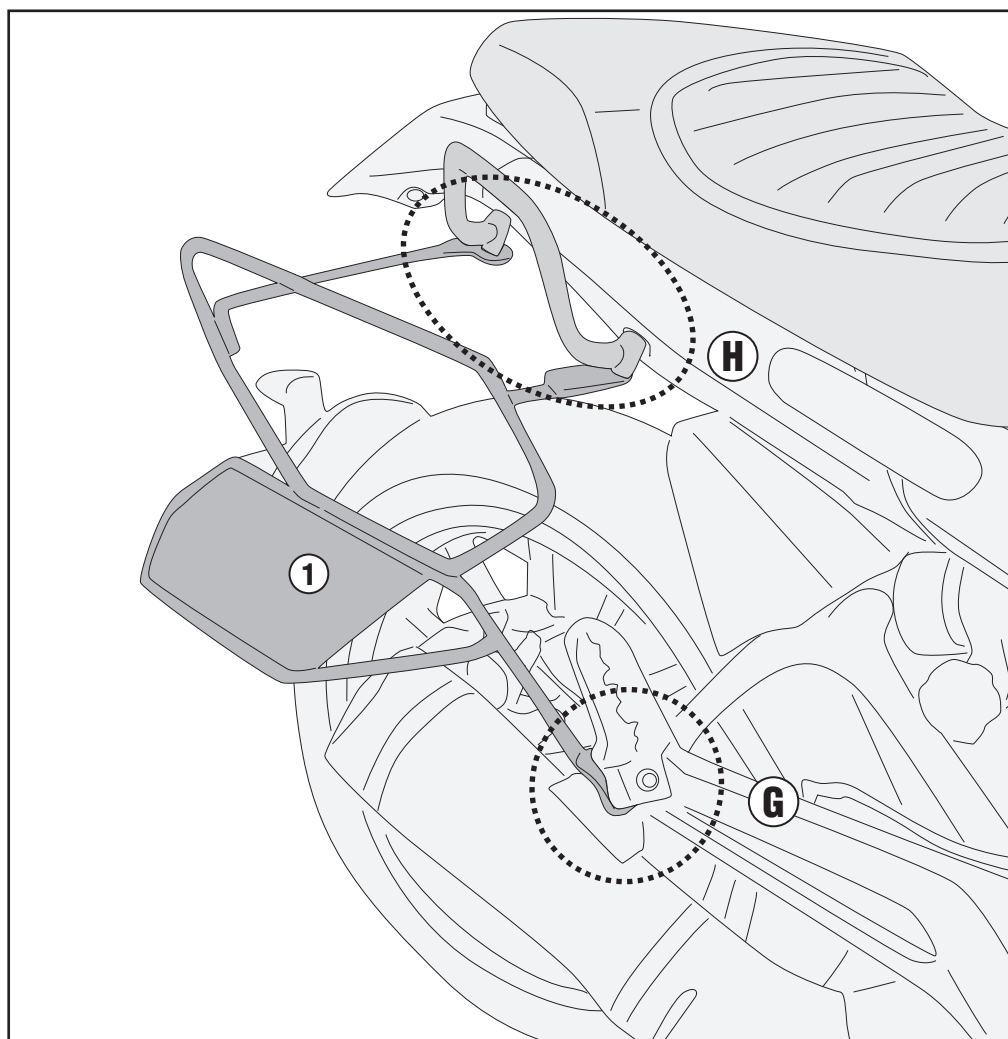

TE8704 - TE8704K

TELAIETTO LATERALE SPECIFICO - SPECIFIC SADDLEBAG TUBULAR HOLDER - SUPPORT TUBULAIRE POUR SACOCHES CAVALIÈRES - SPEZIAL SEITENTRAEGER FUER
WEICHTASCHEN - PORTA ALFORJAS TUBULAR LATERAL - SUPORTE LATERAL DE ALFORGES

BENELLI LEONCINO 500(2017/2019)