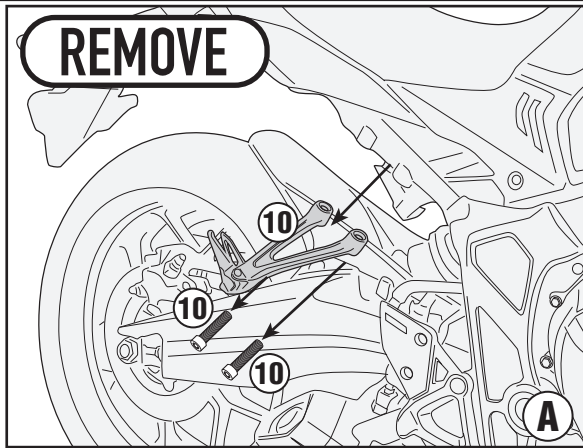

TR1185 - TR1185K

TELAIETTO LATERALE SPECIFICO - SPECIFIC SADDLEBAG TUBULAR HOLDER - SUPPORT TUBULAIRE POUR SACOCHES CAVALIÈRES - SPEZIAL SEITENTRAEGER FUER
WEICHTASCHEN - PORTA ALFORJAS TUBULAR LATERAL - SUPORTE LATERAL DE ALFORGES

HONDA CB 650 R (2021)

REMOVE

ONLY TR1185

1185FZ+TR1185