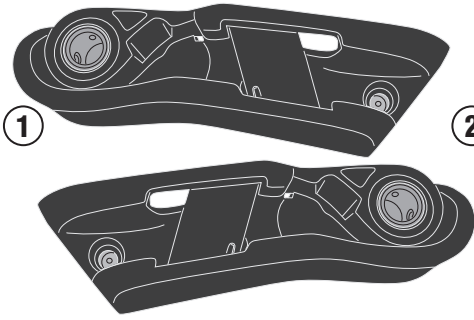

TR1185 - TR1185K

TELAIETTO LATERALE SPECIFICO - SPECIFIC SADDLEBAG TUBULAR HOLDER - SUPPORT TUBULAIRE POUR SACOCHES CAVALIÈRES - SPEZIAL SEITENTRAEGER FUER WEICHTASCHEN - PORTA ALFORJAS TUBULAR LATERAL - SUPORTE LATERAL DE ALFORGES

HONDA CB 650 R (2021)

REMOVE X