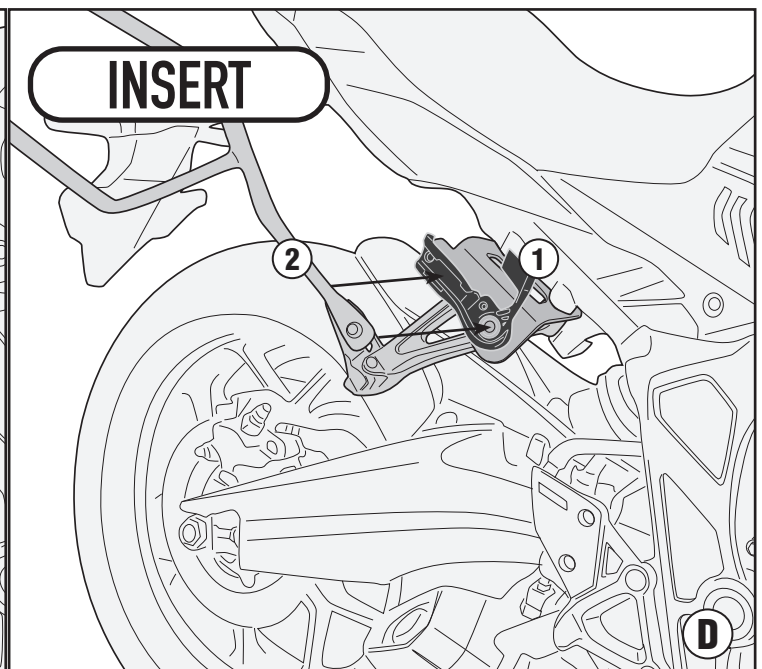

HONDA CB 650 R (2021)

REMOVE

ONLY TR1185

1185FZ+TR1185

INSERT

TIGHTENING TORQUE 9,5Nm

ISTRUZIONI DI MONTAGGIO - MOUNTING INSTRUCTIONS
INSTRUCTIONS DE MONTAGE - BAUANLEITUNG
INSTRUCCIONES DE MONTAJE - INSTRUÇÕES DE MONTAGEM