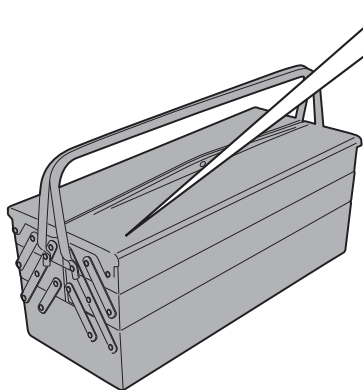

TR1185 - TR1185K

TELAIETTO LATERALE SPECIFICO - SPECIFIC SADDLEBAG TUBULAR HOLDER - SUPPORT TUBULAIRE POUR SACOCHES CAVALIÈRES - SPEZIAL SEITENTRAEGER FUER WEICHTASCHEN - PORTA ALFORJAS TUBULAR LATERAL - SUPORTE LATERAL DE ALFORGES

HONDA CB 650 R (2021)

REMOVE X

TR03DXV/TR03SXV

GL4147DXV/GL4147SXV

M8x35mm

M6x20mm

Hole Ø8mm/
External Ø20mm

Hole Ø8mm

M6

10COP

V1107

6mm - 8mm

CHECK THE SCREW LENGTH HERE

mm

ISTRUZIONI DI MONTAGGIO - MOUNTING INSTRUCTIONS
INSTRUCTIONS DE MONTAGE - BAUANLEITUNG
INSTRUCCIONES DE MONTAJE - INSTRUÇÕES DE MONTAGEM