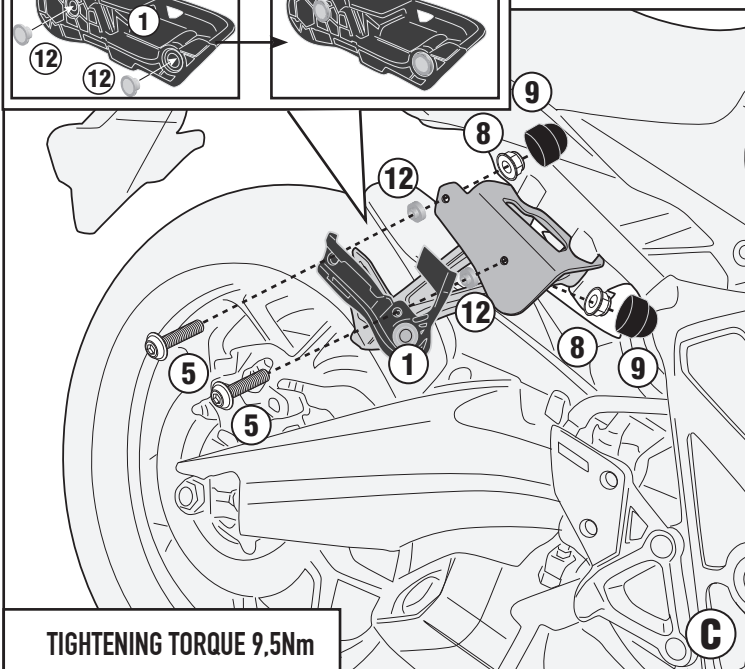

TR1185 - TR1185K

TELAIETTO LATERALE SPECIFICO - SPECIFIC SADDLEBAG TUBULAR HOLDER - SUPPORT TUBULAIRE POUR SACOCHES CAVALIÈRES - SPEZIAL SEITENTRAEGER FUER
WEICHTASCHEN - PORTA ALFORJAS TUBULAR LATERAL - SUPORTE LATERAL DE ALFORGES

HONDA CB 650 R (2021)

REMOVE

ONLY TR1185

1185FZ+TR1185

INSERT

TIGHTENING TORQUE 9,5Nm

ISTRUZIONI DI MONTAGGIO - MOUNTING INSTRUCTIONS
INSTRUCTIONS DE MONTAGE - BAUANLEITUNG
INSTRUCCIONES DE MONTAJE - INSTRUÇÕES DE MONTAGEM