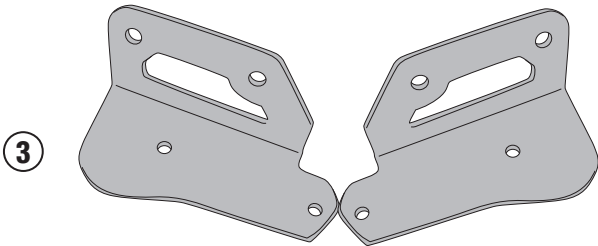

GL4147DXV/GL4147SXV

M8x35mm

M6x20mm

Hole Ø8mm/
External Ø20mm

Hole Ø8mm

M6

10COP

V1107