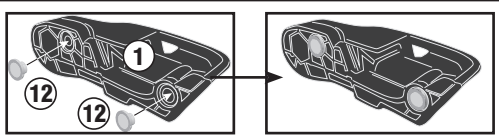

TR1185 - TR1185K

TELAIETTO LATERALE SPECIFICO - SPECIFIC SADDLEBAG TUBULAR HOLDER - SUPPORT TUBULAIRE POUR SACOCHES CAVALIÈRES - SPEZIAL SEITENTRAEGER FUER
WEICHTASCHEN - PORTA ALFORJAS TUBULAR LATERAL - SUPORTE LATERAL DE ALFORGES

HONDA CB 650 R (2021)

REMOVE

ONLY TR1185

1185FZ+TR1185

INSERT

TIGHTENING TORQUE 9,5Nm

ISTRUZIONI DI MONTAGGIO - MOUNTING INSTRUCTIONS
INSTRUCTIONS DE MONTAGE - BAUANLEITUNG
INSTRUCCIONES DE MONTAJE - INSTRUÇÕES DE MONTAGEM