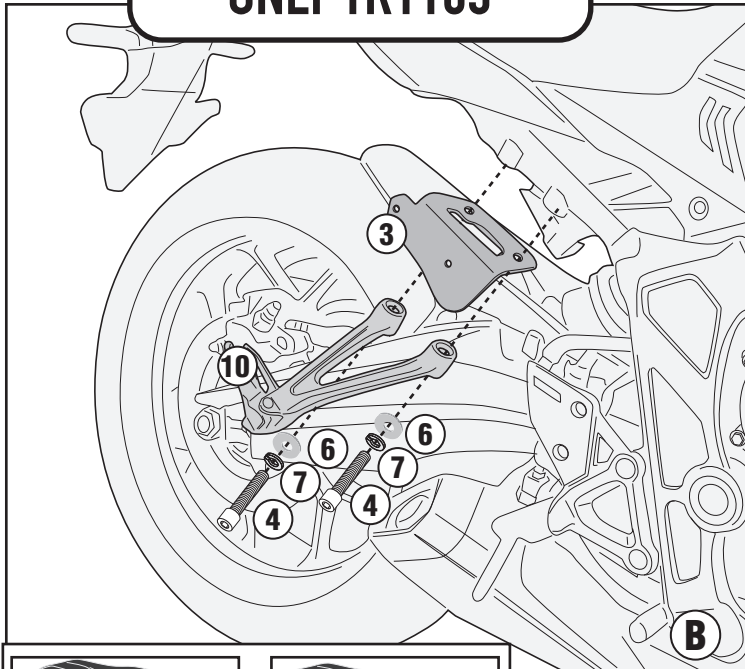

TR1185 - TR1185K

TELAIETTO LATERALE SPECIFICO - SPECIFIC SADDLEBAG TUBULAR HOLDER - SUPPORT TUBULAIRE POUR SACOCHES CAVALIÈRES - SPEZIAL SEITENTRAEGER FUER
WEICHTASCHEN - PORTA ALFORJAS TUBULAR LATERAL - SUPORTE LATERAL DE ALFORGES

HONDA CB 650 R (2021)

REMOVE

ONLY TR1185

1185FZ+TR1185

INSERT

TIGHTENING TORQUE 9,5Nm

ISTRUZIONI DI MONTAGGIO - MOUNTING INSTRUCTIONS
INSTRUCTIONS DE MONTAGE - BAUANLEITUNG
INSTRUCCIONES DE MONTAJE - INSTRUÇÕES DE MONTAGEM