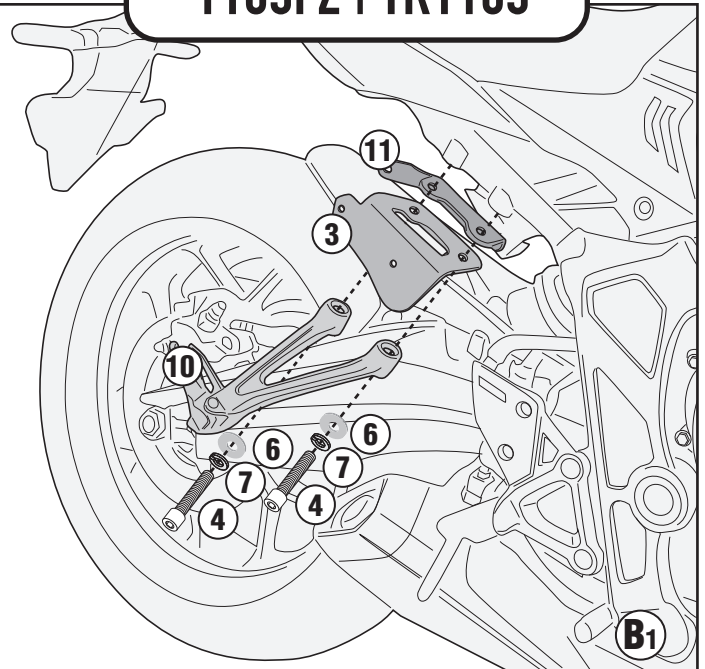

TR1185 - TR1185K

TELAIETTO LATERALE SPECIFICO - SPECIFIC SADDLEBAG TUBULAR HOLDER - SUPPORT TUBULAIRE POUR SACOCHES CAVALIÈRES - SPEZIAL SEITENTRAEGER FUER
WEICHTASCHEN - PORTA ALFORJAS TUBULAR LATERAL - SUPORTE LATERAL DE ALFORGES

HONDA CB 650 R (2021)

REMOVE

ONLY TR1185

1185FZ+TR1185

INSERT

TIGHTENING TORQUE 9,5Nm

ISTRUZIONI DI MONTAGGIO - MOUNTING INSTRUCTIONS
INSTRUCTIONS DE MONTAGE - BAUANLEITUNG
INSTRUCCIONES DE MONTAJE - INSTRUÇÕES DE MONTAGEM