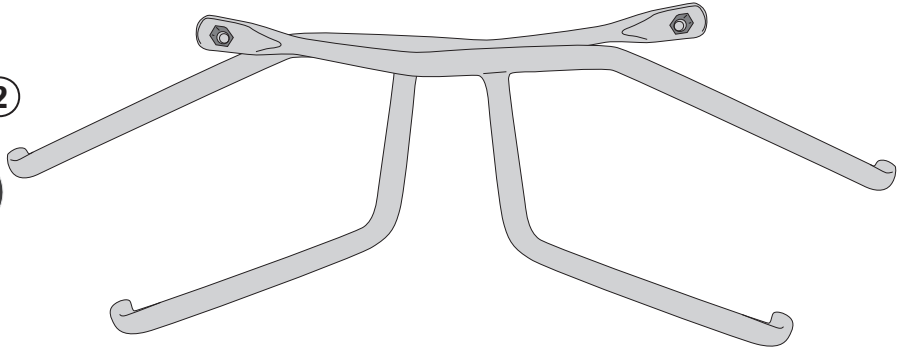

TR03DXV/TR03SXV