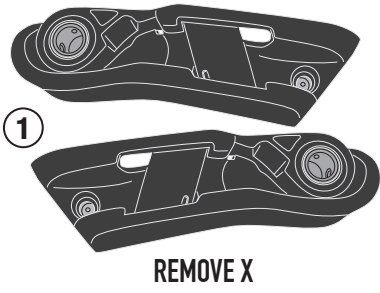

TR7415 - TR7415K

TELAIETTO LATERALE SPECIFICO - SPECIFIC SADDLEBAG TUBULAR HOLDER - SUPPORT TUBULAIRE POUR SACOCHES CAVALIÈRES - SPEZIAL SEITENTRAEGER FUER WEICHTASCHEN - PORTA ALFORJAS TUBULAR LATERAL - SUPORTE LATERAL DE ALFORGES

DUCATI STREETFIGHTER V4 1100 (2020 /2022)