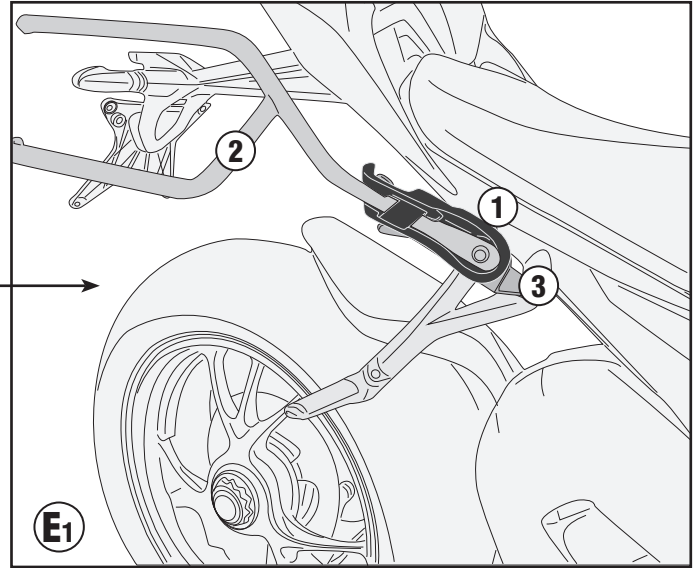

TR7415 - TR7415K

TELAIETTO LATERALE SPECIFICO - SPECIFIC SADDLEBAG TUBULAR HOLDER - SUPPORT TUBULAIRE POUR SACOCHES CAVALIÈRES - SPEZIAL SEITENTRAEGER FUER
WEICHTASCHEN - PORTA ALFORJAS TUBULAR LATERAL - SUPORTE LATERAL DE ALFORGES

DUCATI STREETFIGHTER V4 1100 (2020 /2022)