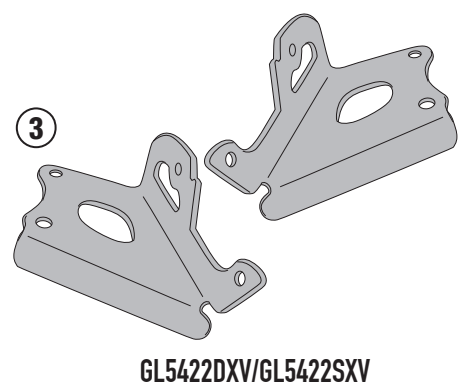

TR7415 - TR7415K

TELAIETTO LATERALE SPECIFICO - SPECIFIC SADDLEBAG TUBULAR HOLDER - SUPPORT TUBULAIRE POUR SACOCHES CAVALIÈRES - SPEZIAL SEITENTRAEGER FUER WEICHTASCHEN - PORTA ALFORJAS TUBULAR LATERAL - SUPORTE LATERAL DE ALFORGES

DUCATI STREETFIGHTER V4 1100 (2020 /2022)