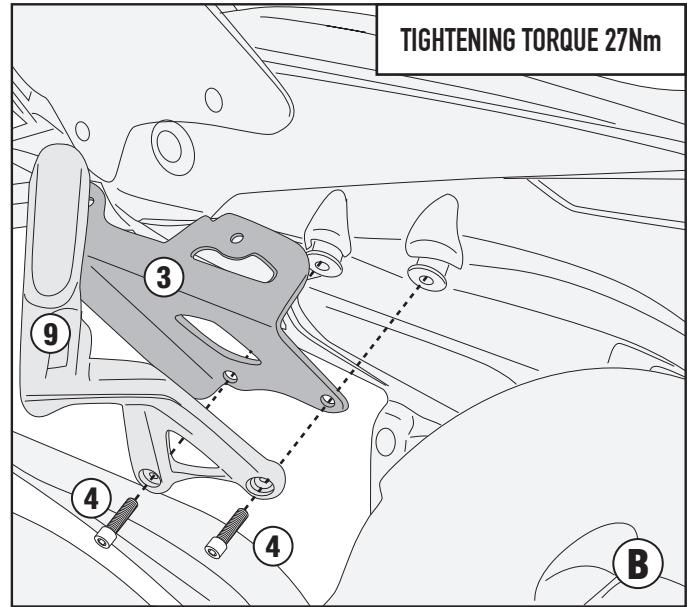

TR7415 - TR7415K

TELAIETTO LATERALE SPECIFICO - SPECIFIC SADDLEBAG TUBULAR HOLDER - SUPPORT TUBULAIRE POUR SACOCHES CAVALIÈRES - SPEZIAL SEITENTRAEGER FUER
WEICHTASCHEN - PORTA ALFORJAS TUBULAR LATERAL - SUPORTE LATERAL DE ALFORGES

DUCATI STREETFIGHTER V4 1100 (2020 /2022)