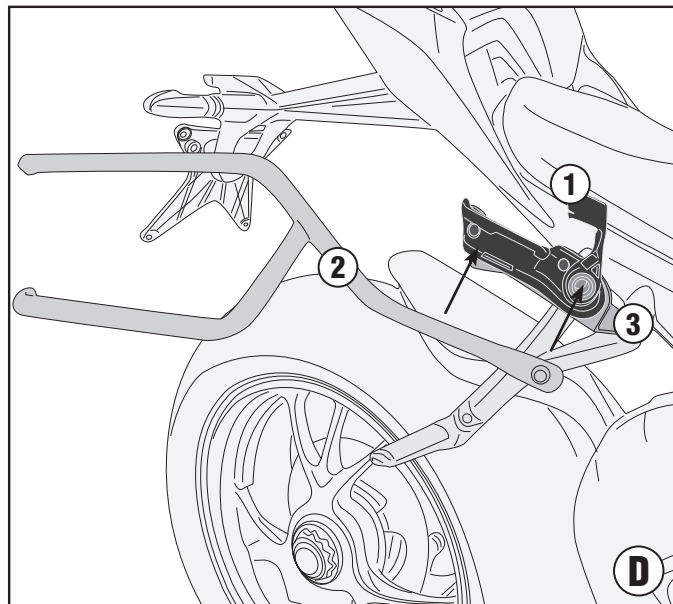

TR7415 - TR7415K

TELAIETTO LATERALE SPECIFICO - SPECIFIC SADDLEBAG TUBULAR HOLDER - SUPPORT TUBULAIRE POUR SACOCHES CAVALIÈRES - SPEZIAL SEITENTRAEGER FUER
WEICHTASCHEN - PORTA ALFORJAS TUBULAR LATERAL - SUPORTE LATERAL DE ALFORGES

DUCATI STREETFIGHTER V4 1100 (2020 /2022)