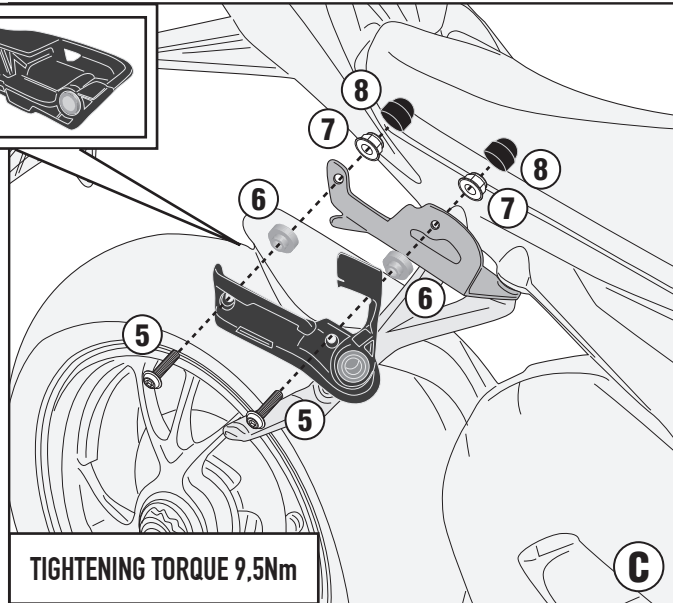

TR7415 - TR7415K

TELAIETTO LATERALE SPECIFICO - SPECIFIC SADDLEBAG TUBULAR HOLDER - SUPPORT TUBULAIRE POUR SACOCHES CAVALIÈRES - SPEZIAL SEITENTRAEGER FUER
WEICHTASCHEN - PORTA ALFORJAS TUBULAR LATERAL - SUPORTE LATERAL DE ALFORGES

DUCATI STREETFIGHTER V4 1100 (2020 /2022)