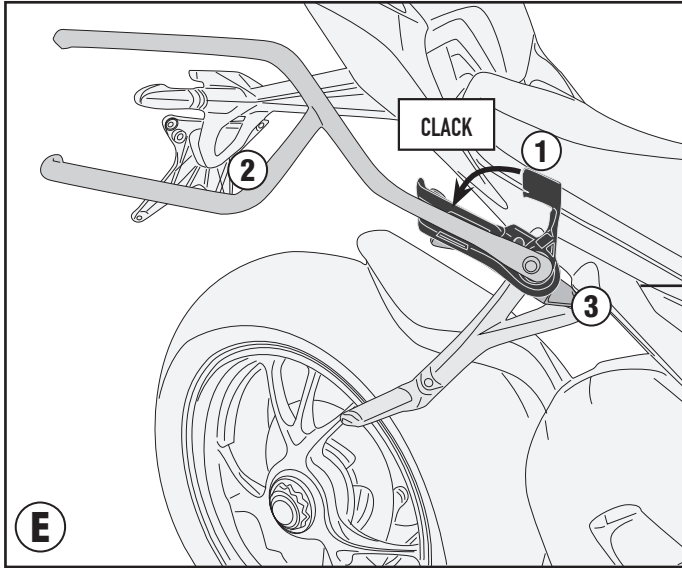

TR7415 - TR7415K

TELAIETTO LATERALE SPECIFICO - SPECIFIC SADDLEBAG TUBULAR HOLDER - SUPPORT TUBULAIRE POUR SACOCHES CAVALIÈRES - SPEZIAL SEITENTRAEGER FUER
WEICHTASCHEN - PORTA ALFORJAS TUBULAR LATERAL - SUPORTE LATERAL DE ALFORGES

DUCATI STREETFIGHTER V4 1100 (2020 /2022)