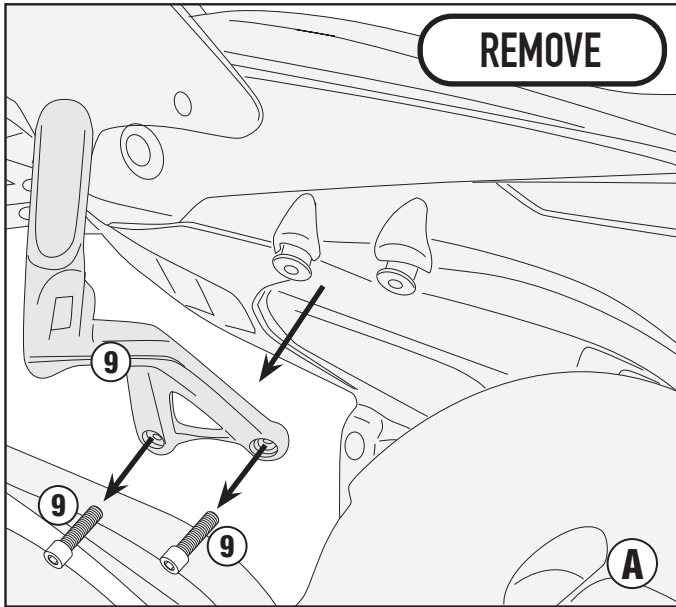

TR7415 - TR7415K

TELAIETTO LATERALE SPECIFICO - SPECIFIC SADDLEBAG TUBULAR HOLDER - SUPPORT TUBULAIRE POUR SACOCHES CAVALIÈRES - SPEZIAL SEITENTRAEGER FUER
WEICHTASCHEN - PORTA ALFORJAS TUBULAR LATERAL - SUPORTE LATERAL DE ALFORGES

DUCATI STREETFIGHTER V4 1100 (2020 /2022)