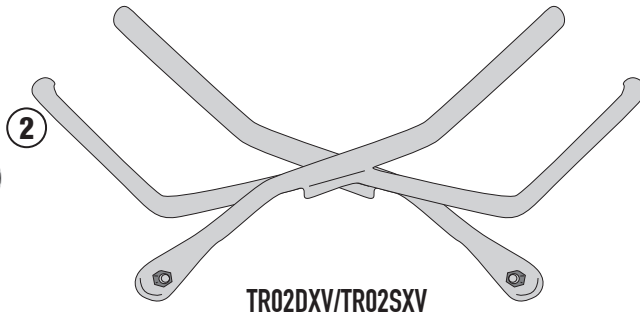

TR7415 - TR7415K

TELAIETTO LATERALE SPECIFICO - SPECIFIC SADDLEBAG TUBULAR HOLDER - SUPPORT TUBULAIRE POUR SACOCHES CAVALIÈRES - SPEZIAL SEITENTRAEGER FUER WEICHTASCHEN - PORTA ALFORJAS TUBULAR LATERAL - SUPORTE LATERAL DE ALFORGES

DUCATI STREETFIGHTER V4 1100 (2020 /2022)