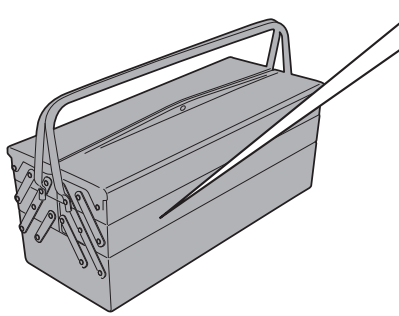

! IT_ NON AGGRAPPARSI AI TELAIETTI REMOVE-X
EN_ Do not hold on to REMOVE-X frames
FR_ Ne pas s'agripper aux supports REMOVE-X
ES_ No agarrarse a los soportes REMOVE-X
DE_ Nicht an dem REMOVE-X Tragrahmen festhalten
PT_ Não segurar aos suportes REMOVE X