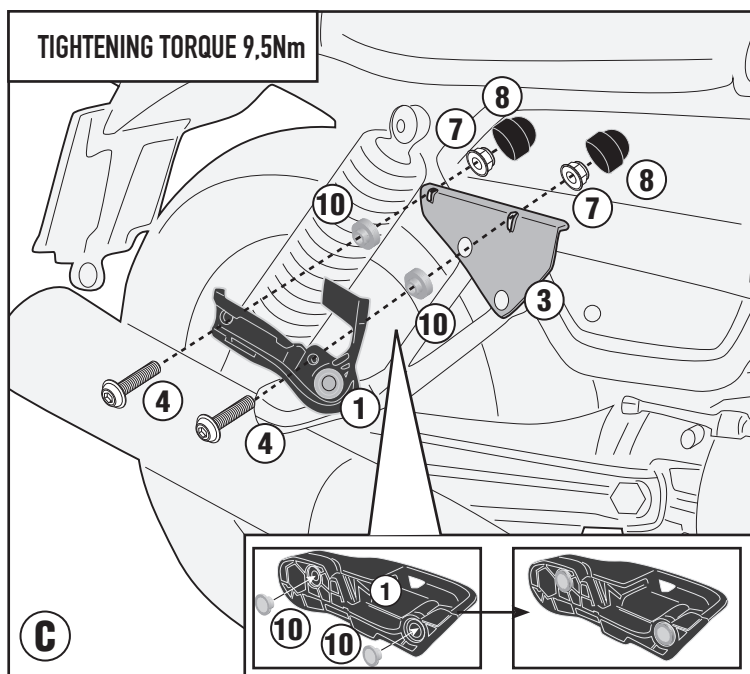

TR8206 - TR8206K

TELAIETTO LATERALE SPECIFICO - SPECIFIC SADDLEBAG TUBULAR HOLDER - SUPPORT TUBULAIRE POUR SACOCHES CAVALIÈRES - SPEZIAL SEITENTRAEGER FUER WEICHTASCHEN - PORTA ALFORJAS TUBULAR LATERAL - SUPORTE LATERAL DE ALFORGES

MOTO GUZZI V7 STONE (2021)