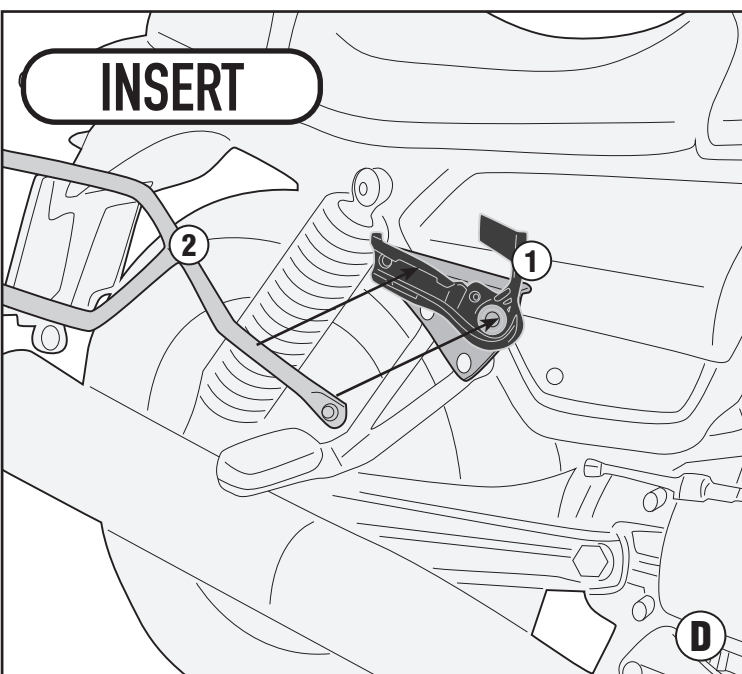

TR8206 - TR8206K

TELAIETTO LATERALE SPECIFICO - SPECIFIC SADDLEBAG TUBULAR HOLDER - SUPPORT TUBULAIRE POUR SACOCHES CAVALIÈRES - SPEZIAL SEITENTRAEGER FUER WEICHTASCHEN - PORTA ALFORJAS TUBULAR LATERAL - SUPORTE LATERAL DE ALFORGES

MOTO GUZZI V7 STONE (2021)