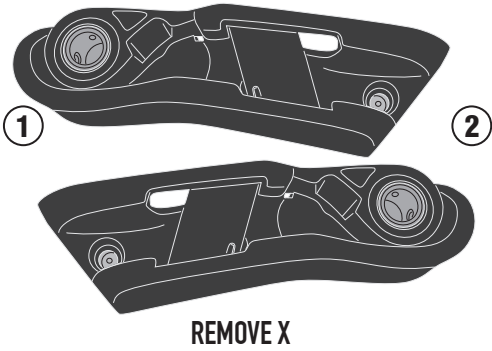

TR8206 - TR8206K

TELAIETTO LATERALE SPECIFICO - SPECIFIC SADDLEBAG TUBULAR HOLDER - SUPPORT TUBULAIRE POUR SACOCHES CAVALIÈRES - SPEZIAL SEITENTRAEGER FUER WEICHTASCHEN - PORTA ALFORJAS TUBULAR LATERAL - SUPORTE LATERAL DE ALFORGES

MOTO GUZZI V7 STONE (2021)

REMOVE X