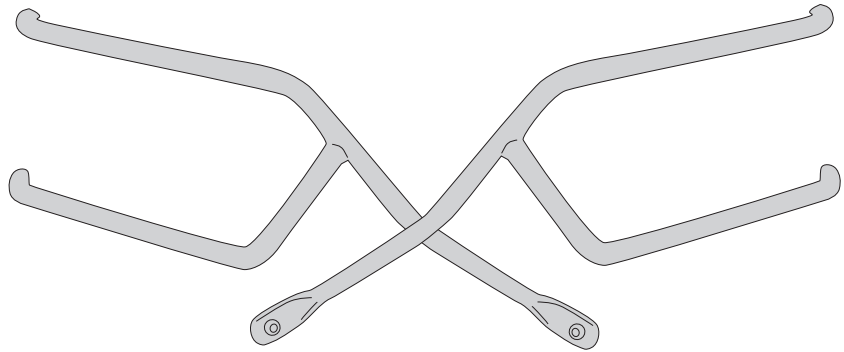

TR8206 - TR8206K

TELAIETTO LATERALE SPECIFICO - SPECIFIC SADDLEBAG TUBULAR HOLDER - SUPPORT TUBULAIRE POUR SACOCHES CAVALIÈRES - SPEZIAL SEITENTRAEGER FUER WEICHTASCHEN - PORTA ALFORJAS TUBULAR LATERAL - SUPORTE LATERAL DE ALFORGES

MOTO GUZZI V7 STONE (2021)

N°	Descrizione/Description	Caratteristiche/Features	Codice/Code	Quantità/Quantity
1	REMOVE X	-	-	2 (Right; Left)
2	Telaio laterale - Side frame - Châssis latéral Soporte lateral - Seitenrahmen - Suporte lateral	-	TR04DXV TR04SXV	2 (Right; Left)
3	Supporto - Support Support - Halterung Soporte - Apoio	-	GL5047DXV GL5047SXV	2 (Right; Left)
4	Vite - Screw Vis - Schraube Tornillo - Parafuso	TBEIFL M6x20	620TBEIFL	4
5	Vite - Screw Vis - Schraube Tornillo - Parafuso	TSP M8x65	865TSP	4
6	Distanziale - Spacer Entretoise - Distanzstueck Distanciador - Espaçador	Ø14x30 Foro 10mm	C14L30F810FET	4
7	Dado - Bolt - Erou Mutter - Tuerca - Porca	Dado Auto Bloccante Flangiato Alto M6 (H.9mm)	6DADIAFLN	4
8	Tappo - Cap Fiche - Stecker Enchufe - Capa	-	10COP	4
9	Componenti Originali - Original Parts Parties Originales - Original Bauteile Componentes Originales - Componentes Originais	-	-	-
10	Distanziale - Spacer Entretoise - Distanzstueck Distanciador - Espaçador	-	V1107	4

MOTO GUZZI V7 STONE (2021)

REMOVE X

TR04DXV/TR04SXV

GL4959DXV/GL4959SXV

M6x20mm

M8x65mm

Hole Ø10mm/
External Ø14mm/
H.30mm

M6