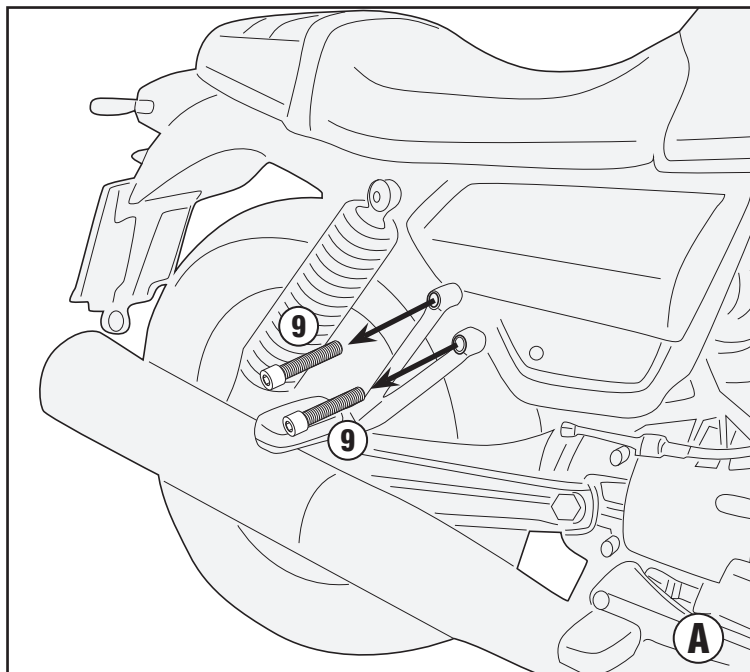

TR8206 - TR8206K

TELAIETTO LATERALE SPECIFICO - SPECIFIC SADDLEBAG TUBULAR HOLDER - SUPPORT TUBULAIRE POUR SACOCHES CAVALIÈRES - SPEZIAL SEITENTRAEGER FUER WEICHTASCHEN - PORTA ALFORJAS TUBULAR LATERAL - SUPORTE LATERAL DE ALFORGES

MOTO GUZZI V7 STONE (2021)