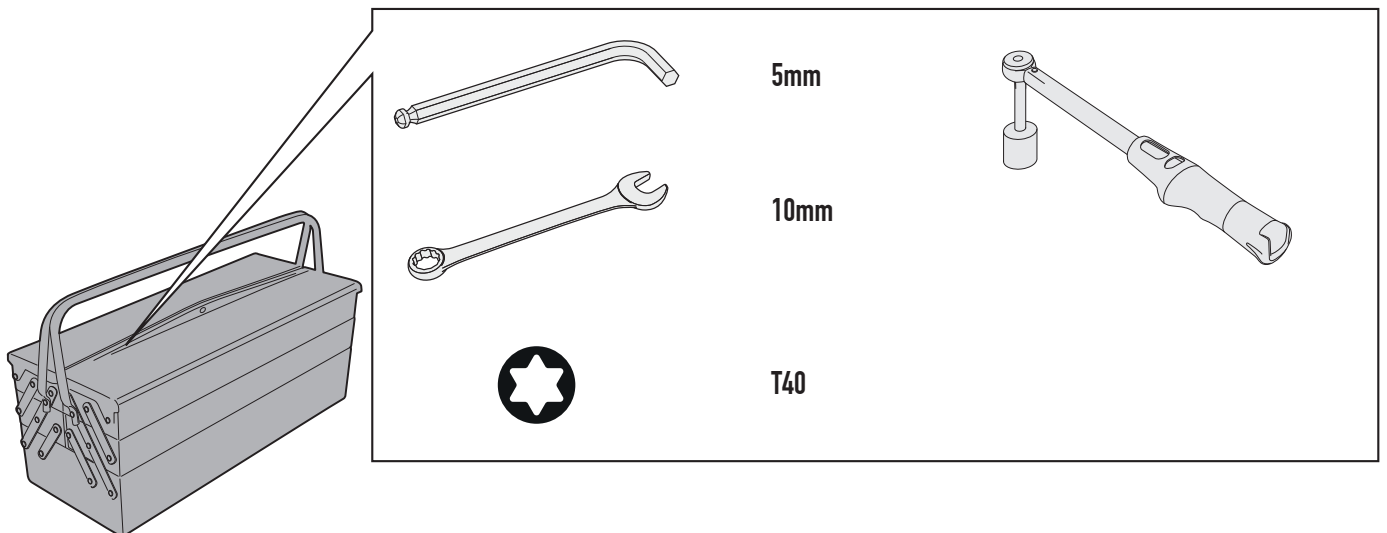

ISTRUZIONI DI MONTAGGIO - MOUNTING INSTRUCTIONS
INSTRUCTIONS DE MONTAGE - BAUANLEITUNG
INSTRUCCIONES DE MONTAJE - INSTRUÇÕES DE MONTAGEM