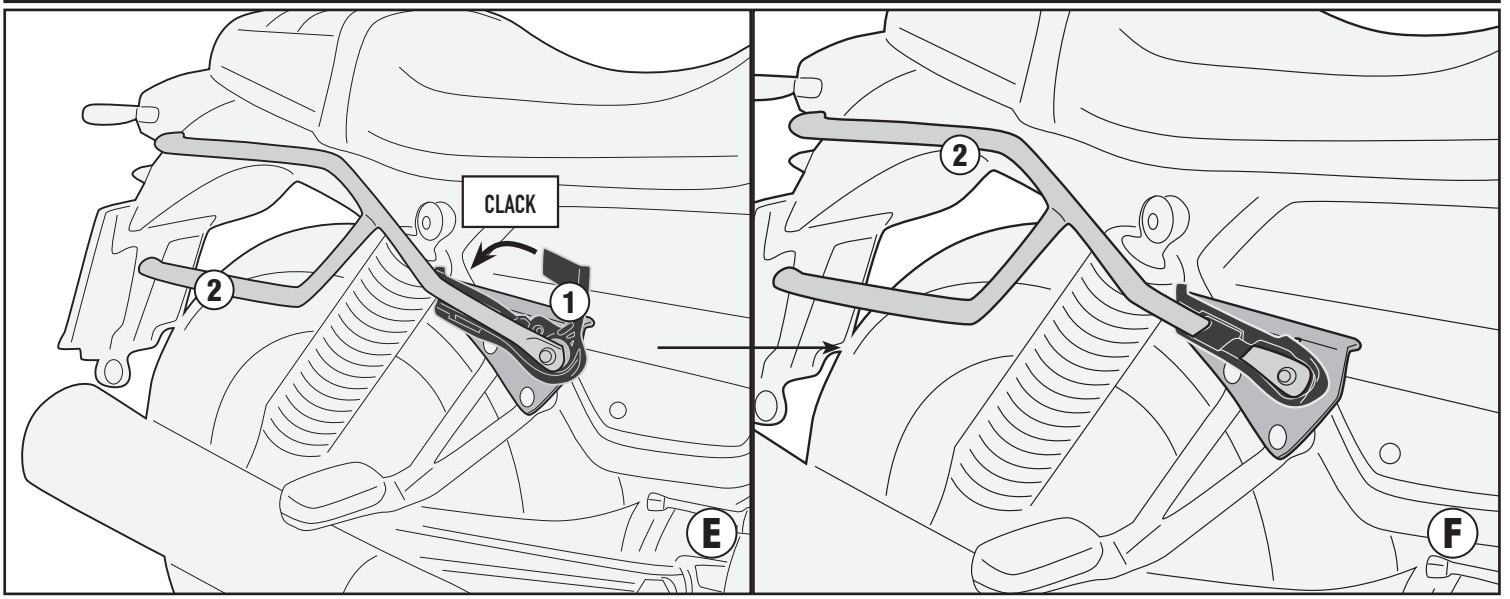

TR8206 - TR8206K

TELAIETTO LATERALE SPECIFICO - SPECIFIC SADDLEBAG TUBULAR HOLDER - SUPPORT TUBULAIRE POUR SACCHES CAVALIÈRES - SPEZIAL SEITENTRAEGER FUER
WEICHTASCHEN - PORTA ALFORJAS TUBULAR LATERAL - SUPORTE LATERAL DE ALFORGES

MOTO GUZZI V7 STONE (2021)