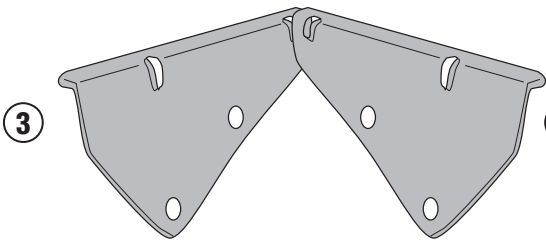

MOTO GUZZI V7 STONE (2021)

N°	Descrizione/Description	Caratteristiche/Features	Codice/Code	Quantità/Quantity
1	REMOVE X	-	-	2 (Right; Left)
2	Telaio laterale - Side frame - Châssis latéral Soporte lateral - Seitenrahmen - Suporte lateral	-	TR04DXV TR04SXV	2 (Right; Left)
3	Supporto - Support Support - Halterung Soporte - Apoio	-	GL5047DXV GL5047SXV	2 (Right; Left)
4	Vite - Screw Vis - Schraube Tornillo - Parafuso	TBEIFL M6x20	620TBEIFL	4
5	Vite - Screw Vis - Schraube Tornillo - Parafuso	TSP M8x65	865TSP	4
6	Distanziale - Spacer Entretoise - Distanzstueck Distanciador - Espaçador	Ø14x30 Foro 10mm	C14L30F810FET	4
7	Dado - Bolt - Erou Mutter - Tuerca - Porca	Dado Auto Bloccante Flangiato Alto M6 (H.9mm)	6DADIAFLN	4
8	Tappo - Cap Fiche - Stecker Enchufe - Capa	-	10COP	4
9	Componenti Originali - Original Parts Parties Originales - Original Bauteile Componentes Originales - Componentes Originais	-	-	-
10	Distanziale - Spacer Entretoise - Distanzstueck Distanciador - Espaçador	-	V1107	4

TR8206 - TR8206K

TELAIETTO LATERALE SPECIFICO - SPECIFIC SADDLEBAG TUBULAR HOLDER - SUPPORT TUBULAIRE POUR SACOCHES CAVALIÈRES - SPEZIAL SEITENTRAEGER FUER WEICHTASCHEN - PORTA ALFORJAS TUBULAR LATERAL - SUPORTE LATERAL DE ALFORGES

MOTO GUZZI V7 STONE (2021)

REMOVE X

TR04DXV/TR04SXV

GL4959DXV/GL4959SXV

M6x20mm

M8x65mm

Hole Ø10mm/
External Ø14mm/
H.30mm

M6