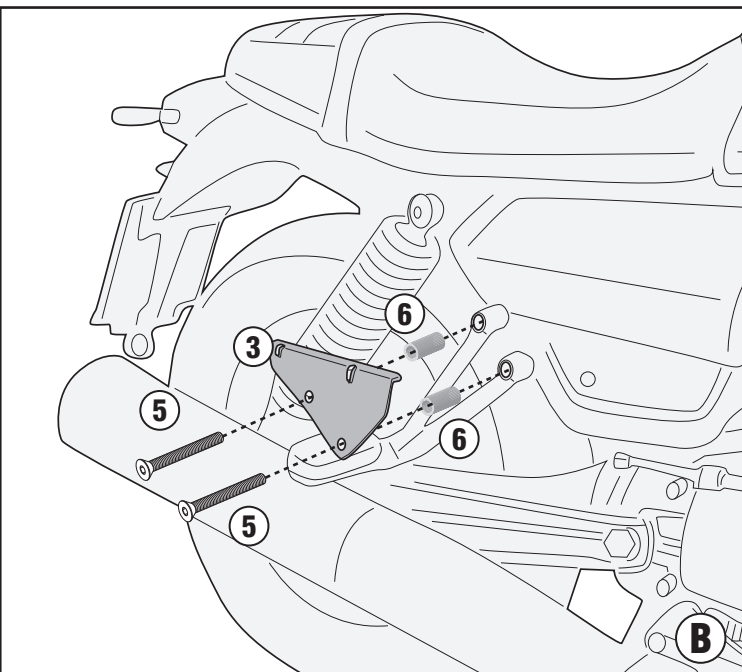

TR8206 - TR8206K

TELAIETTO LATERALE SPECIFICO - SPECIFIC SADDLEBAG TUBULAR HOLDER - SUPPORT TUBULAIRE POUR SACOCHES CAVALIÈRES - SPEZIAL SEITENTRAEGER FUER WEICHTASCHEN - PORTA ALFORJAS TUBULAR LATERAL - SUPORTE LATERAL DE ALFORGES

MOTO GUZZI V7 STONE (2021)