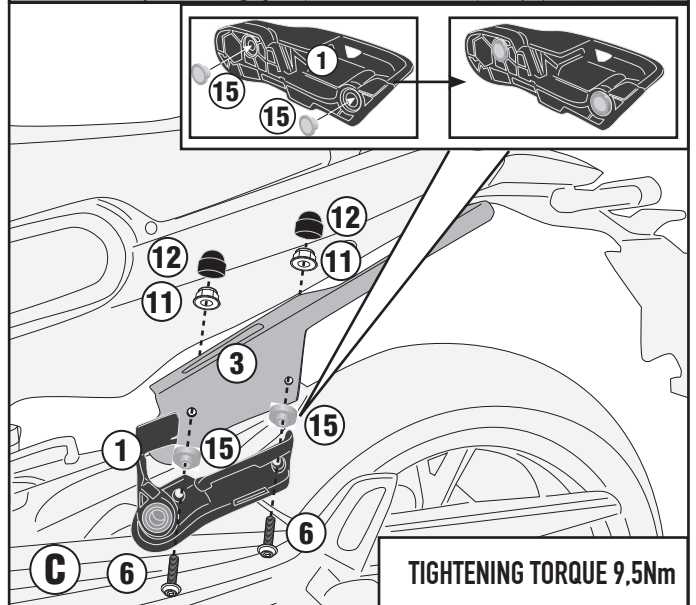

TR8713 - TR8713K

TELAIETTO LATERALE SPECIFICO - SPECIFIC SADDLEBAG TUBULAR HOLDER - SUPPORT TUBULAIRE POUR SACOCHES CAVALIÈRES - SPEZIAL SEITENTRAEGER FUER
WEICHTASCHEN - PORTA ALFORJAS TUBULAR LATERAL - SUPORTE LATERAL DE ALFORGES

BENELLI LEONCINO 800 (2022)