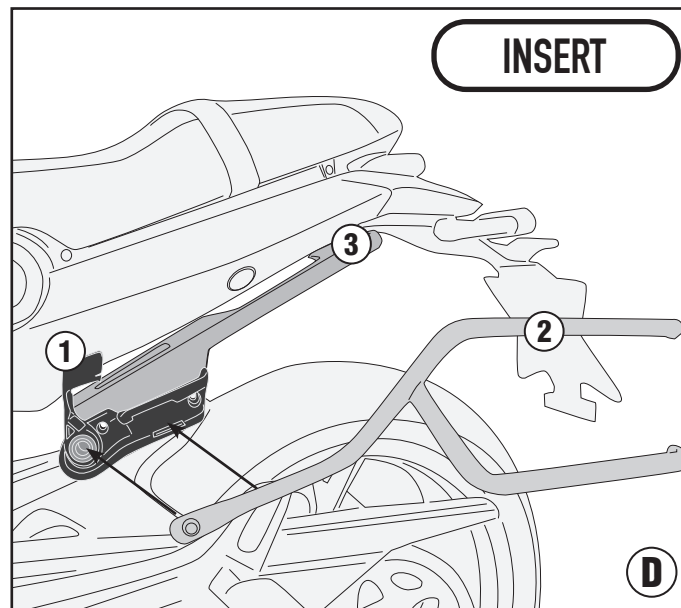

TR8713 - TR8713K

TELAIETTO LATERALE SPECIFICO - SPECIFIC SADDLEBAG TUBULAR HOLDER - SUPPORT TUBULAIRE POUR SACOCHES CAVALIÈRES - SPEZIAL SEITENTRAEGER FUER
WEICHTASCHEN - PORTA ALFORJAS TUBULAR LATERAL - SUPORTE LATERAL DE ALFORGES

BENELLI LEONCINO 800 (2022)