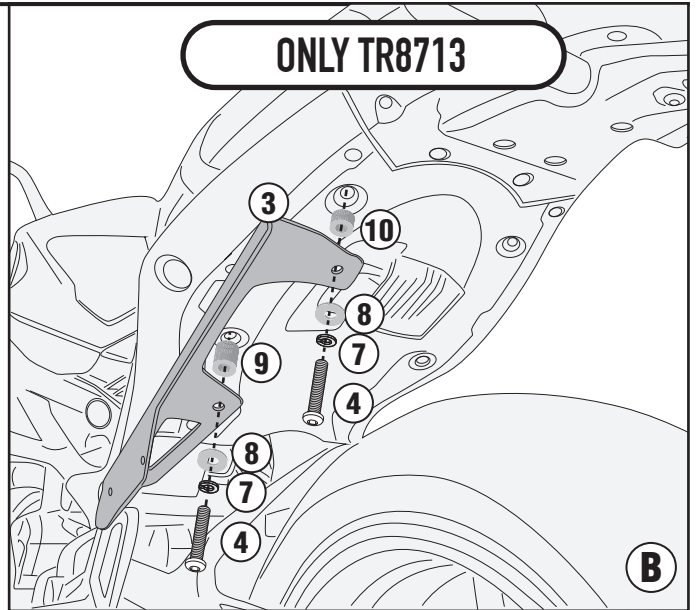

TR8713 - TR8713K

TELAIETTO LATERALE SPECIFICO - SPECIFIC SADDLEBAG TUBULAR HOLDER - SUPPORT TUBULAIRE POUR SACOCHES CAVALIÈRES - SPEZIAL SEITENTRAEGER FUER
WEICHTASCHEN - PORTA ALFORJAS TUBULAR LATERAL - SUPORTE LATERAL DE ALFORGES

BENELLI LEONCINO 800 (2022)