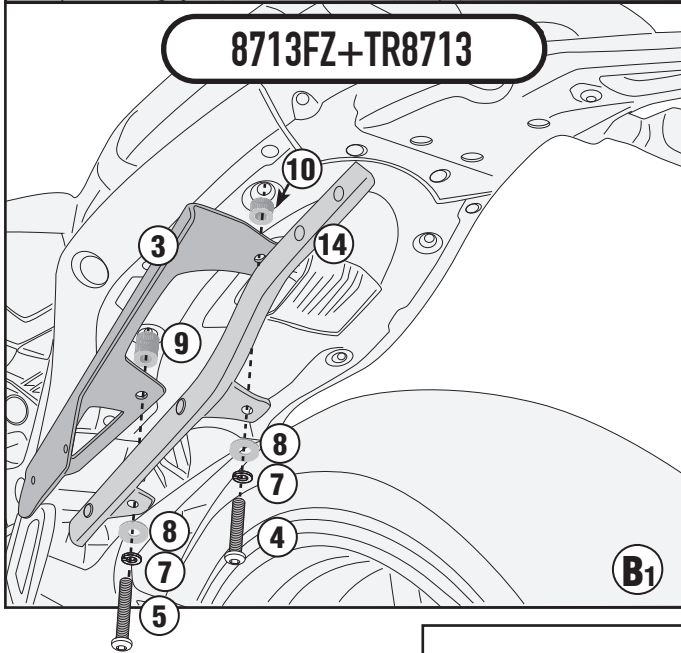

TR8713 - TR8713K

TELAIETTO LATERALE SPECIFICO - SPECIFIC SADDLEBAG TUBULAR HOLDER - SUPPORT TUBULAIRE POUR SACOCHES CAVALIÈRES - SPEZIAL SEITENTRAEGER FUER
WEICHTASCHEN - PORTA ALFORJAS TUBULAR LATERAL - SUPORTE LATERAL DE ALFORGES

BENELLI LEONCINO 800 (2022)