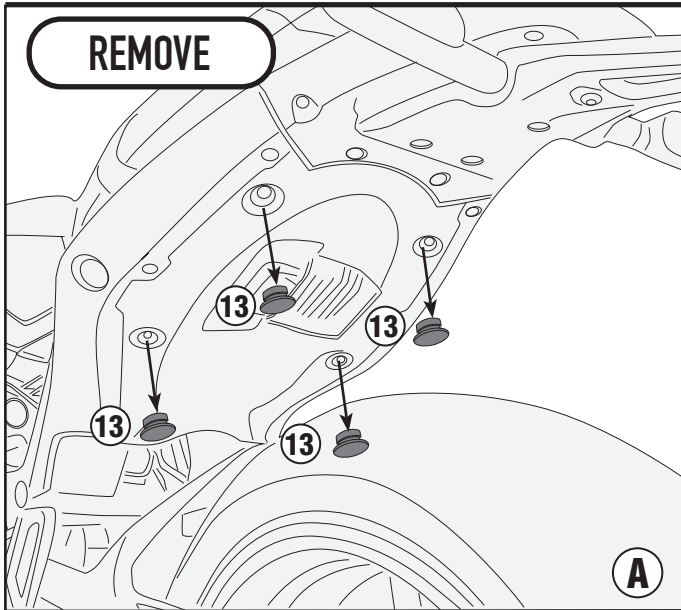

TR8713 - TR8713K

TELAIETTO LATERALE SPECIFICO - SPECIFIC SADDLEBAG TUBULAR HOLDER - SUPPORT TUBULAIRE POUR SACOCHES CAVALIÈRES - SPEZIAL SEITENTRAEGER FUER
WEICHTASCHEN - PORTA ALFORJAS TUBULAR LATERAL - SUPORTE LATERAL DE ALFORGES

BENELLI LEONCINO 800 (2022)