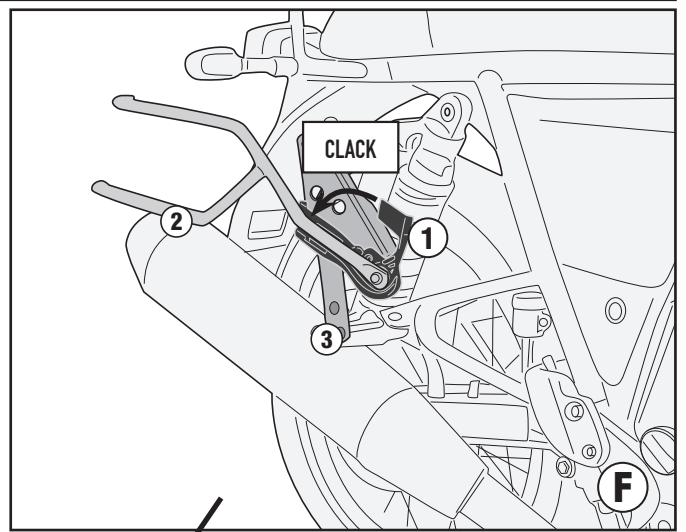

TR9051 - TR9051K

TELAIETTO LATERALE SPECIFICO - SPECIFIC SADDLEBAG TUBULAR HOLDER - SUPPORT TUBULAIRE POUR SACOCHES CAVALIÈRES - SPEZIAL SEITENTRAEGER FUER WEICHTASCHEN - PORTA ALFORJAS TUBULAR LATERAL - SUPORTE LATERAL DE ALFORGES

ROYAL ENFIELD INTERCEPTOR 650 (2021)

ISTRUZIONI DI MONTAGGIO - MOUNTING INSTRUCTIONS
INSTRUCTIONS DE MONTAGE - BAUANLEITUNG
INSTRUCCIONES DE MONTAJE - INSTRUÇÕES DE MONTAGEM