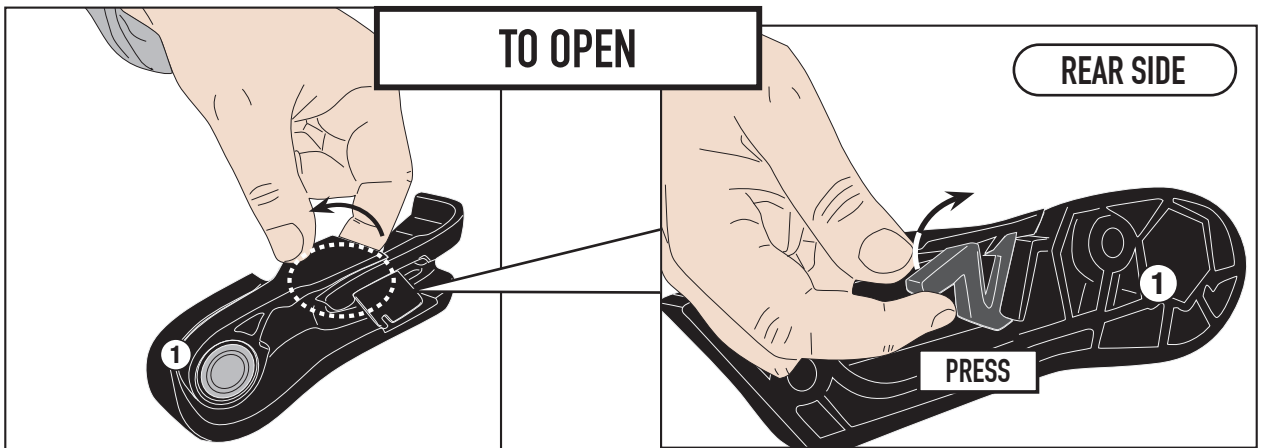

TR9051 - TR9051K

TELAIETTO LATERALE SPECIFICO - SPECIFIC SADDLEBAG TUBULAR HOLDER - SUPPORT TUBULAIRE POUR SACOCHES CAVALIÈRES - SPEZIAL SEITENTRAEGER FUER WEICHTASCHEN - PORTA ALFORJAS TUBULAR LATERAL - SUPORTE LATERAL DE ALFORGES

ROYAL ENFIELD INTERCEPTOR 650 (2021)

ISTRUZIONI DI MONTAGGIO - MOUNTING INSTRUCTIONS
INSTRUCTIONS DE MONTAGE - BAUANLEITUNG
INSTRUCCIONES DE MONTAJE - INSTRUÇÕES DE MONTAGEM