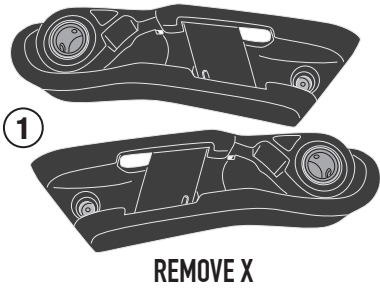

TR9051 - TR9051K

TELAIETTO LATERALE SPECIFICO - SPECIFIC SADDLEBAG TUBULAR HOLDER - SUPPORT TUBULAIRE POUR SACOCHES CAVALIÈRES - SPEZIAL SEITENTRAEGER FUER WEICHTASCHEN - PORTA ALFORJAS TUBULAR LATERAL - SUPORTE LATERAL DE ALFORGES

ROYAL ENFIELD INTERCEPTOR 650 (2021)

REMOVE X