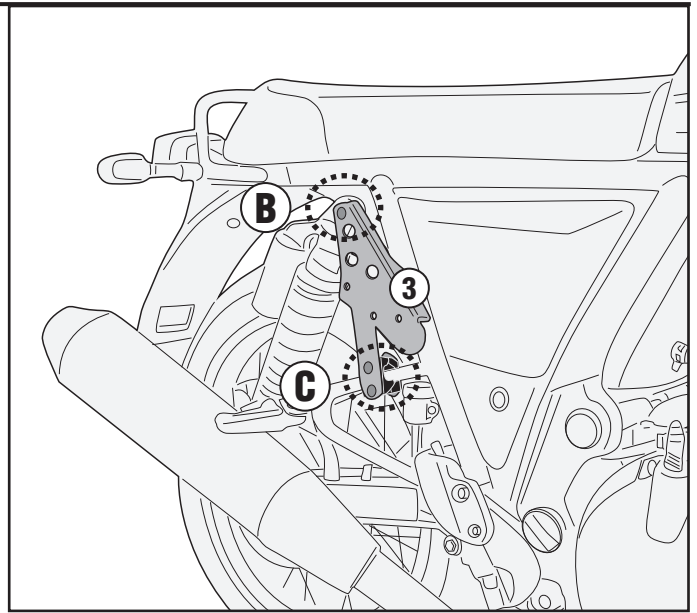

TR9051 - TR9051K

TELAIETTO LATERALE SPECIFICO - SPECIFIC SADDLEBAG TUBULAR HOLDER - SUPPORT TUBULAIRE POUR SACOCHES CAVALIÈRES - SPEZIAL SEITENTRAEGER FUER WEICHTASCHEN - PORTA ALFORJAS TUBULAR LATERAL - SUPORTE LATERAL DE ALFORGES

ROYAL ENFIELD INTERCEPTOR 650 (2021)

ISTRUZIONI DI MONTAGGIO - MOUNTING INSTRUCTIONS
INSTRUCTIONS DE MONTAGE - BAUANLEITUNG
INSTRUCCIONES DE MONTAJE - INSTRUÇÕES DE MONTAGEM