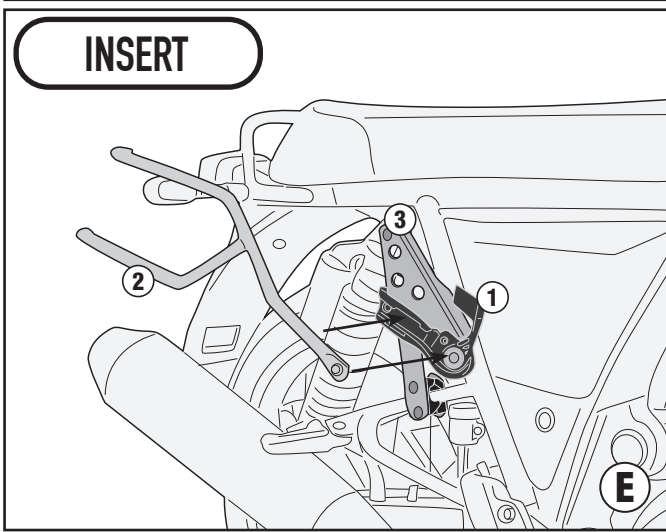

TR9051 - TR9051K

TELAIETTO LATERALE SPECIFICO - SPECIFIC SADDLEBAG TUBULAR HOLDER - SUPPORT TUBULAIRE POUR SACOCHES CAVALIÈRES - SPEZIAL SEITENTRAEGER FUER WEICHTASCHEN - PORTA ALFORJAS TUBULAR LATERAL - SUPORTE LATERAL DE ALFORGES

ROYAL ENFIELD INTERCEPTOR 650 (2021)

ISTRUZIONI DI MONTAGGIO - MOUNTING INSTRUCTIONS
INSTRUCTIONS DE MONTAGE - BAUANLEITUNG
INSTRUCCIONES DE MONTAJE - INSTRUÇÕES DE MONTAGEM