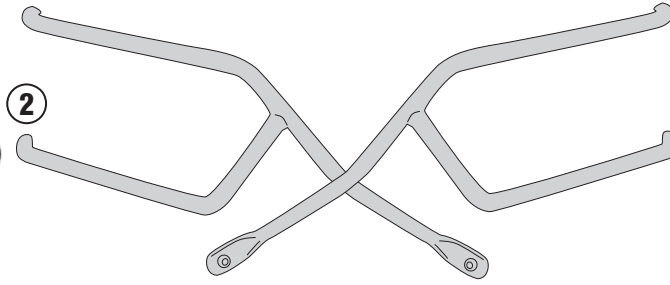

TR04DXV/TR04SXV