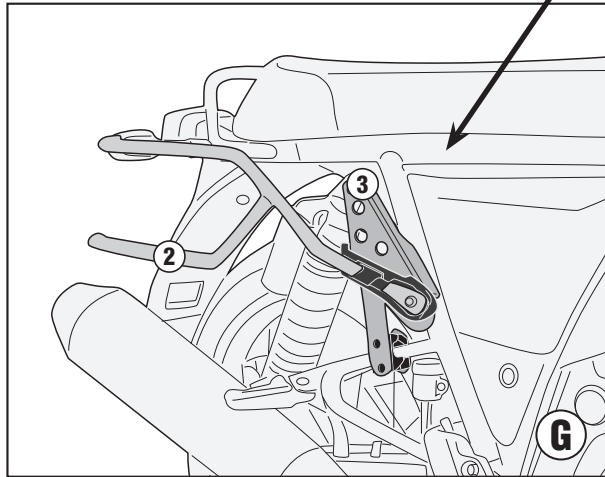

TR9051 - TR9051K

TELAIETTO LATERALE SPECIFICO - SPECIFIC SADDLEBAG TUBULAR HOLDER - SUPPORT TUBULAIRE POUR SACOCHES CAVALIÈRES - SPEZIAL SEITENTRAEGER FUER WEICHTASCHEN - PORTA ALFORJAS TUBULAR LATERAL - SUPORTE LATERAL DE ALFORGES

ROYAL ENFIELD INTERCEPTOR 650 (2021)

ISTRUZIONI DI MONTAGGIO - MOUNTING INSTRUCTIONS
INSTRUCTIONS DE MONTAGE - BAUANLEITUNG
INSTRUCCIONES DE MONTAJE - INSTRUÇÕES DE MONTAGEM