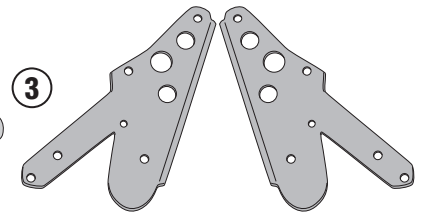

GL5119DXV/GL5119SXV

GL5120V