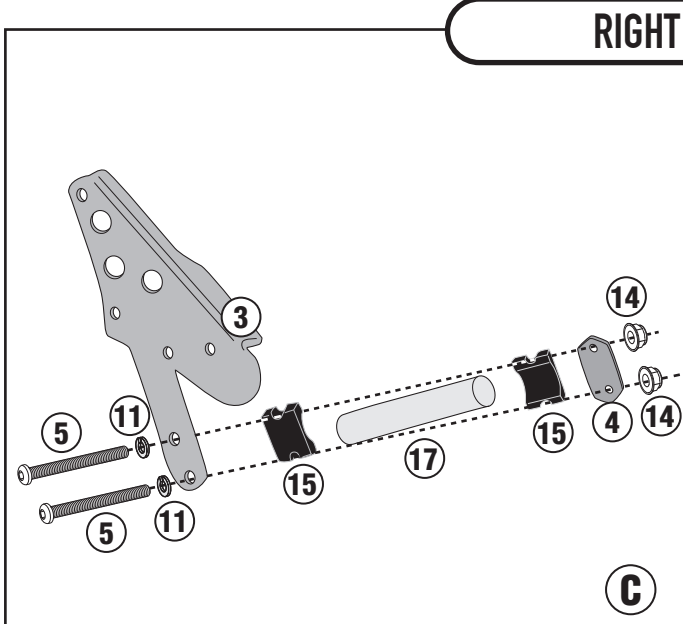

TR9051 - TR9051K

TELAIETTO LATERALE SPECIFICO - SPECIFIC SADDLEBAG TUBULAR HOLDER - SUPPORT TUBULAIRE POUR SACOCHES CAVALIÈRES - SPEZIAL SEITENTRAEGER FUER WEICHTASCHEN - PORTA ALFORJAS TUBULAR LATERAL - SUPORTE LATERAL DE ALFORGES

ROYAL ENFIELD INTERCEPTOR 650 (2021)

ISTRUZIONI DI MONTAGGIO - MOUNTING INSTRUCTIONS
INSTRUCTIONS DE MONTAGE - BAUANLEITUNG
INSTRUCCIONES DE MONTAJE - INSTRUÇÕES DE MONTAGEM