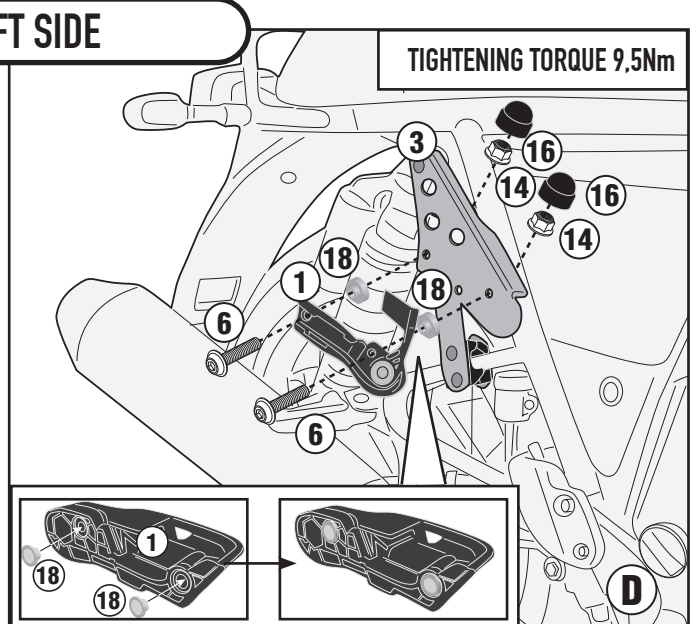

TR9051 - TR9051K

TELAIETTO LATERALE SPECIFICO - SPECIFIC SADDLEBAG TUBULAR HOLDER - SUPPORT TUBULAIRE POUR SACOCHES CAVALIÈRES - SPEZIAL SEITENTRAEGER FUER WEICHTASCHEN - PORTA ALFORJAS TUBULAR LATERAL - SUPORTE LATERAL DE ALFORGES

ROYAL ENFIELD INTERCEPTOR 650 (2021)

ISTRUZIONI DI MONTAGGIO - MOUNTING INSTRUCTIONS
INSTRUCTIONS DE MONTAGE - BAUANLEITUNG
INSTRUCCIONES DE MONTAJE - INSTRUÇÕES DE MONTAGEM