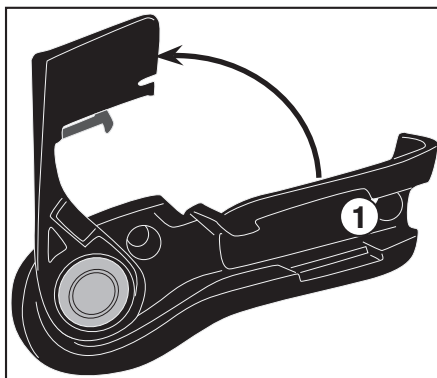

TR9051 - TR9051K

TELAIETTO LATERALE SPECIFICO - SPECIFIC SADDLEBAG TUBULAR HOLDER - SUPPORT TUBULAIRE POUR SACOCHES CAVALIÈRES - SPEZIAL SEITENTRAEGER FUER WEICHTASCHEN - PORTA ALFORJAS TUBULAR LATERAL - SUPORTE LATERAL DE ALFORGES

ROYAL ENFIELD INTERCEPTOR 650 (2021)

ISTRUZIONI DI MONTAGGIO - MOUNTING INSTRUCTIONS
INSTRUCTIONS DE MONTAGE - BAUANLEITUNG
INSTRUCCIONES DE MONTAJE - INSTRUÇÕES DE MONTAGEM

TR9051 - TR9051K

TELAIETTO LATERALE SPECIFICO - SPECIFIC SADDLEBAG TUBULAR HOLDER - SUPPORT TUBULAIRE POUR SACOCHES CAVALIÈRES - SPEZIAL SEITENTRAEGER FUER WEICHTASCHEN - PORTA ALFORJAS TUBULAR LATERAL - SUPORTE LATERAL DE ALFORGES

ROYAL ENFIELD INTERCEPTOR 650 (2021)

ISTRUZIONI DI MONTAGGIO - MOUNTING INSTRUCTIONS
INSTRUCTIONS DE MONTAGE - BAUANLEITUNG
INSTRUCCIONES DE MONTAJE - INSTRUÇÕES DE MONTAGEM