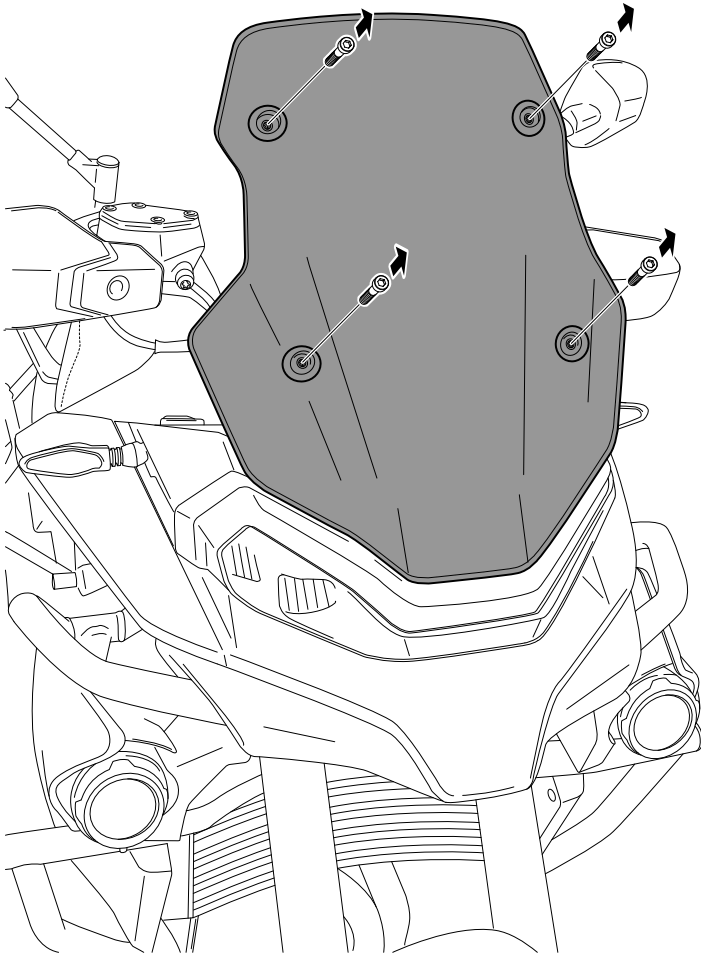

CFMOTO CF800MT '22-

INSTRUCCIONES DE MONTAJE - MOUNTING INSTRUCTIONS - MONTAGEANLEITUNG

1

DISASSEMBLY
DESMONTAJE