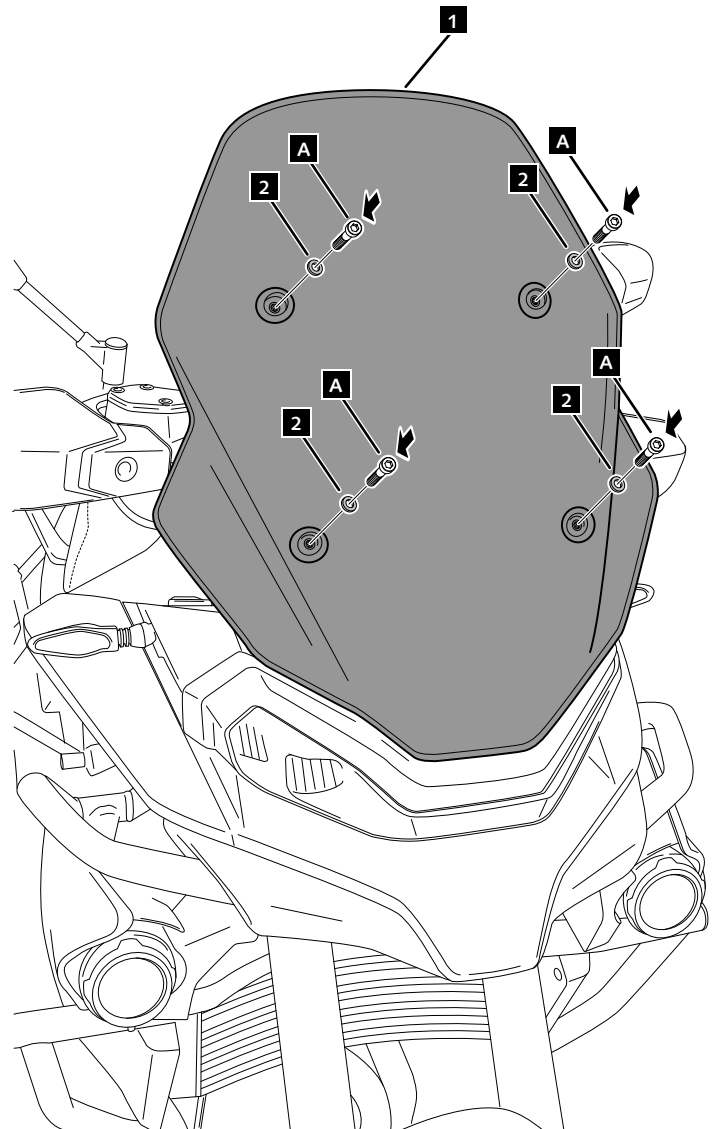

## M O U N T I N G I N S T R U C T I O N S

REF 21546

**TOURING SCREEN**

1 Person

15 min

EASY

ALLEN

N°5

ID.	PIEZA/PART	DESCRIPCIÓN	DESCRIPTION	QTY.	REF.:
1		Cúpula TOURING	TOURING screen	1	21546W/H/FM3
2		Arandela de nylon Ø8,2xØ13x1mm	Ø8,2xØ13x1mm nylon washer	4	ARNV00000000265

# CFMOTO CF800MT '22-

INSTRUCCIONES DE MONTAJE - MOUNTING INSTRUCTIONS - MONTAGEANLEITUNG

1

DISASSEMBLY  
DESMONTAJE

2

ASSEMBLY  
MONTAJE

**A** Tornillería original  
Original screws

**A**  2-2.5 Nm - Par de apriete  
2-2.5 Nm- Tightening torque