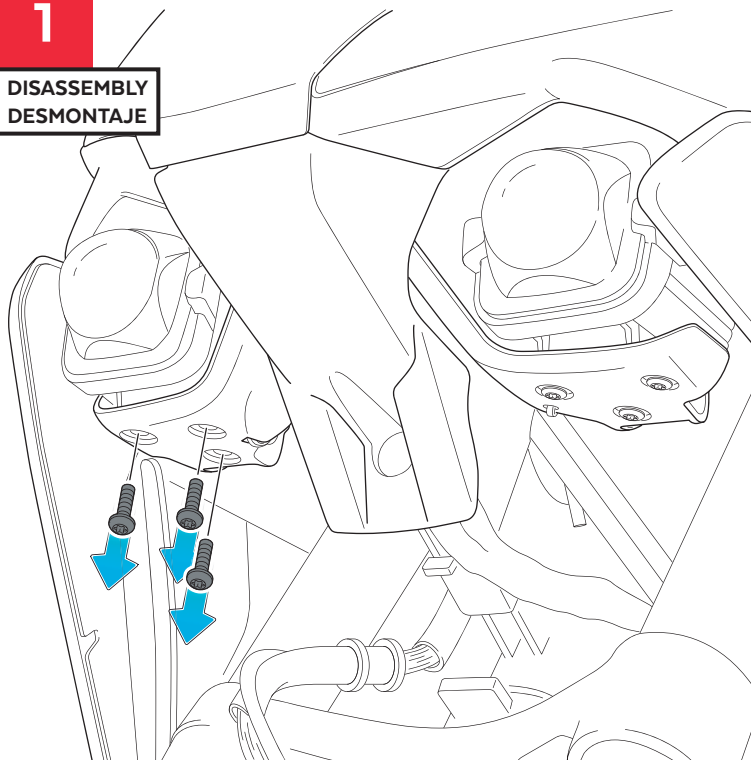

YAMAHA MT-07 TRACER '20-

INSTRUCCIONES DE MONTAJE - MOUNTING INSTRUCTIONS - MONTAGEANLEITUNG

1

DISASSEMBLY
DESMONTAJE