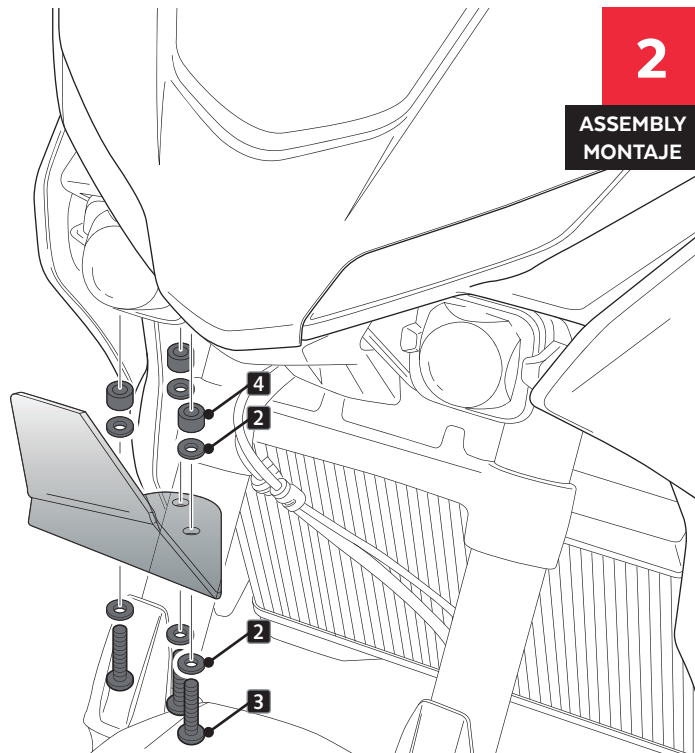

ALLEN
Nº 2,5
Nº 4

ID	PIEZA/PART	DESCRIPCIÓN	DESCRIPTION	QTY	REF
1		Conjunto protectores de faro de policarbonato	Polycarbonate protectors set	1	20437WM3
2		Arandela de nylon M6	M6 nylon washer	12	ARANDEPNVCN0246
3		Tornillo Allen M6x20 ISO 7380	M6x20 ISO 7380 Allen screw	6	TORNI-I7380-404
4		Casquillo Ø6,5x Ø9x6,5	Ø6,5x Ø9x6,5 arrowhead	6	CASQUI-----0046

YAMAHA MT-07 TRACER '20-

INSTRUCCIONES DE MONTAJE - MOUNTING INSTRUCTIONS - MONTAGEANLEITUNG

1

DISASSEMBLY
DESMONTAJE

2

ASSEMBLY
MONTAJE

3

DISASSEMBLY
DESMONTAJE