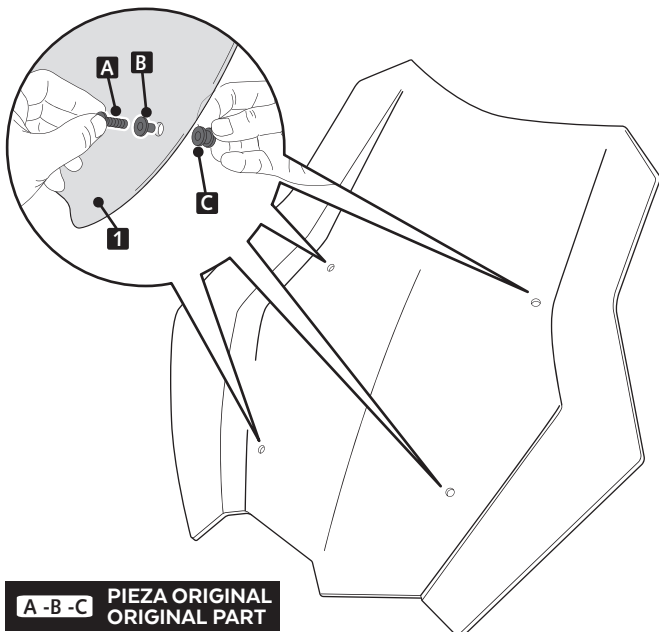

BMW F750GS '18-'21

REF 3768

CÚPULA TOURING - TOURING SCREEN - TOURENCHIEBE FÜR

| ID | PIEZA/PART | DESCRIPCIÓN | DESCRIPTION | QTY | REF |
|----|------------|-----------------------------------|--------------------------------|-----|-----------------|
| 1 | | Cúpula touring | Touring screen | 1 | 3769H/F/WM3 |
| 2 | | Soportes metálicos (R+L) | Metal supports (L+R) | 1 | SOPOR-2P-3-9770 |
| 3 | | Tornillo Allen M5x16 Ø11 ISO 7380 | M5x16 Ø11 ISO 7380 Allen screw | 4 | TORNI-I7380-493 |
| 4 | | Tapón tornillo M5 ISO 7380 | M5 ISO 7380 screw cap | 4 | TAPON-----85 |

4

ASSEMBLY
MONTAJE