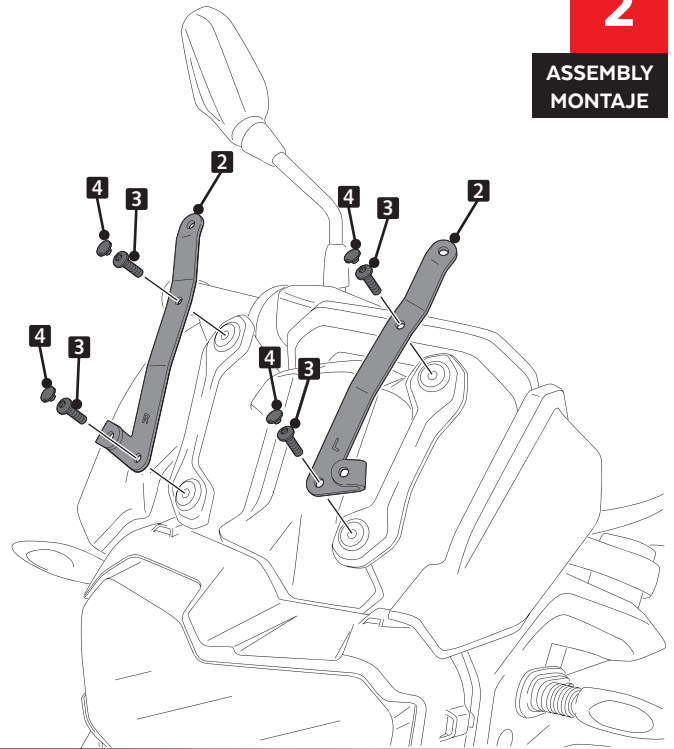

BMW F750GS '18-'21

REF 3768

CÚPULA TOURING - TOURING SCREEN - TOURENCHIEBE FÜR

| ID | PIEZA/PART | DESCRIPCIÓN | DESCRIPTION | QTY | REF |
|----|------------|-----------------------------------|--------------------------------|-----|-----------------|
| 1 | | Cúpula touring | Touring screen | 1 | 3769H/F/WM3 |
| 2 | | Soportes metálicos (R+L) | Metal supports (L+R) | 1 | SOPOR-2P-3-9770 |
| 3 | | Tornillo Allen M5x16 Ø11 ISO 7380 | M5x16 Ø11 ISO 7380 Allen screw | 4 | TORNI-I7380-493 |
| 4 | | Tapón tornillo M5 ISO 7380 | M5 ISO 7380 screw cap | 4 | TAPON-----85 |

BMW F750GS '18-'21

INSTRUCCIONES DE MONTAJE - MOUNTING INSTRUCTIONS - MONTAGEANLEITUNG

1

DISASSEMBLY
DESMONTAJE

2

ASSEMBLY
MONTAJE

3

ASSEMBLY
MONTAJE

4

ASSEMBLY
MONTAJE