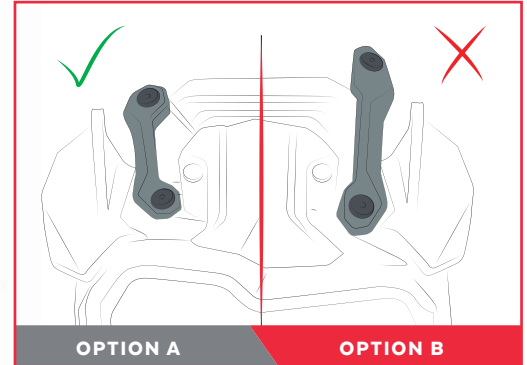

BMW F750GS '18-'21

REF 3768

CÚPULA TOURING - TOURING SCREEN - TOURENCHIEBE FÜR

| ID | PIEZA/PART | DESCRIPCIÓN | DESCRIPTION | QTY | REF |
|----|------------|-----------------------------------|--------------------------------|-----|-----------------|
| 1 | | Cúpula touring | Touring screen | 1 | 3769H/F/WM3 |
| 2 | | Soportes metálicos (R+L) | Metal supports (L+R) | 1 | SOPOR-2P-3-9770 |
| 3 | | Tornillo Allen M5x16 Ø11 ISO 7380 | M5x16 Ø11 ISO 7380 Allen screw | 4 | TORNI-I7380-493 |
| 4 | | Tapón tornillo M5 ISO 7380 | M5 ISO 7380 screw cap | 4 | TAPON-----85 |