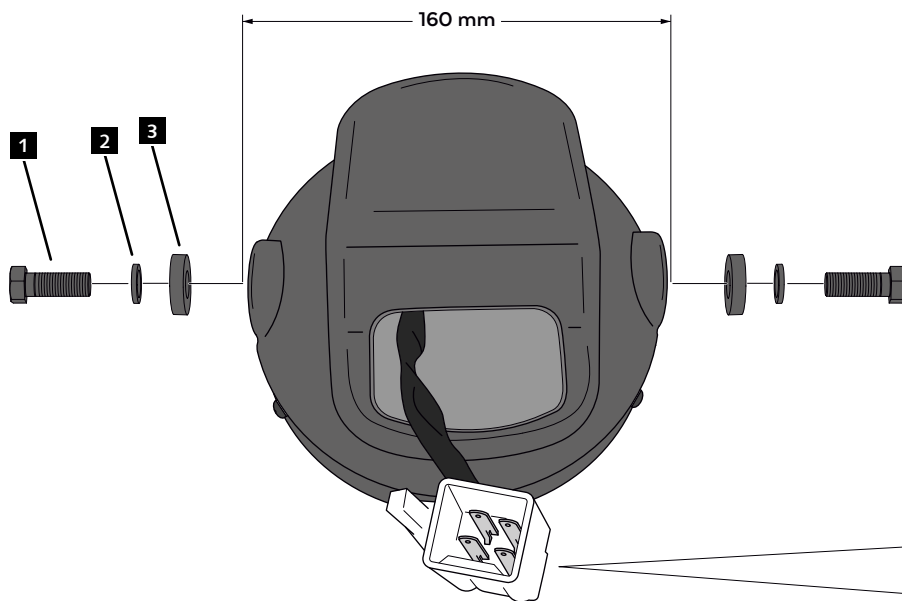

# FARO DE LED LUMEN

## M O U N T I N G I N S T R U C T I O N S

REF 1944N

FARO TECNOLOGIA LED / LED TECHNOLOGY HEADLIGHT / LED TECHNOLOGIE SCHEINWERFER

ID.	PIEZA / PART	DESCRIPCIÓN	DESCRIPTION	QTY.
1		Tornillo M8x30 DIN933	M8x30 DIN933 screw	2
2		Arandela M8 DIN 125	M8 DIN 125 washer	2
3		Arandela grower M8 DIN127	M8 DIN127 grower washer	2

### CONEXIÓN / CONNECTION

A	AZUL / BLUE	LARGAS / HIGH BEAM
B	MARRÓN / BROWN	POSICIÓN / POSITION
C	BLANCO / WHITE	CORTAS / DIPPED BEAM
D	VERDE / GREEN	NEGATIVO / NEGATIVE

## FARO DE LED LUMEN