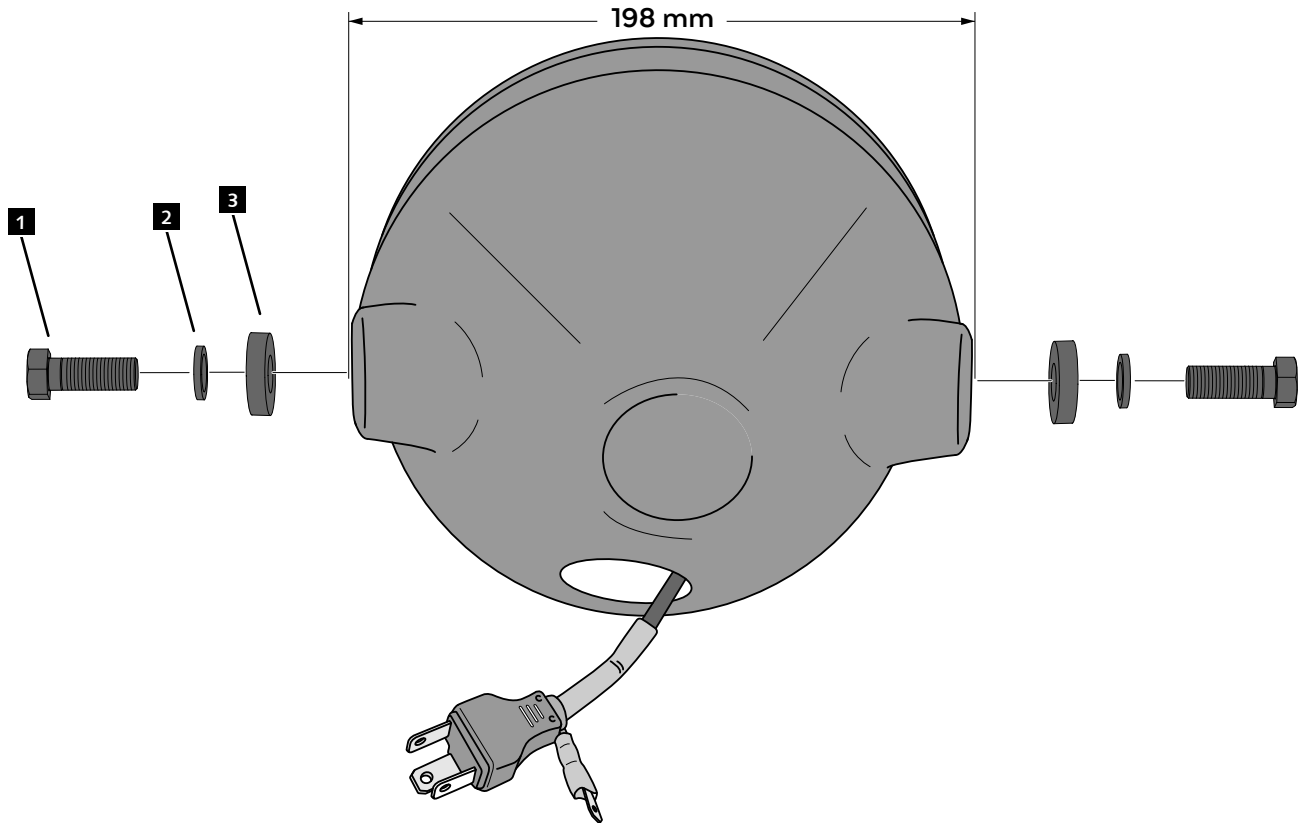

UNIVERSAL

M O U N T I N G   I N S T R U C T I O N S

REF 20818N

FARO LUMEN R / LUMEN R HEADLIGHT / LUMEN R SCHEINWERFER

CONEXIÓN / CONNECTION

A	CARRETERA / HIGH BEAM
B	POSICIÓN / POSITION
C	CORTAS / DIPPED BEAM
D	NEGATIVO / NEGATIVE