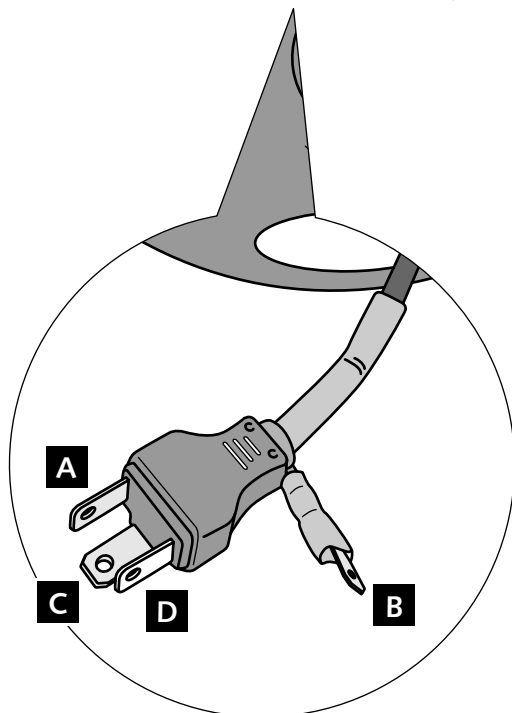

UNIVERSAL

M O U N T I N G   I N S T R U C T I O N S

REF 20818N

FARO LUMEN R / LUMEN R HEADLIGHT / LUMEN R SCHEINWERFER

CONEXIÓN / CONNECTION

A	CARRETERA / HIGH BEAM
B	POSICIÓN / POSITION
C	CORTAS / DIPPED BEAM
D	NEGATIVO / NEGATIVE