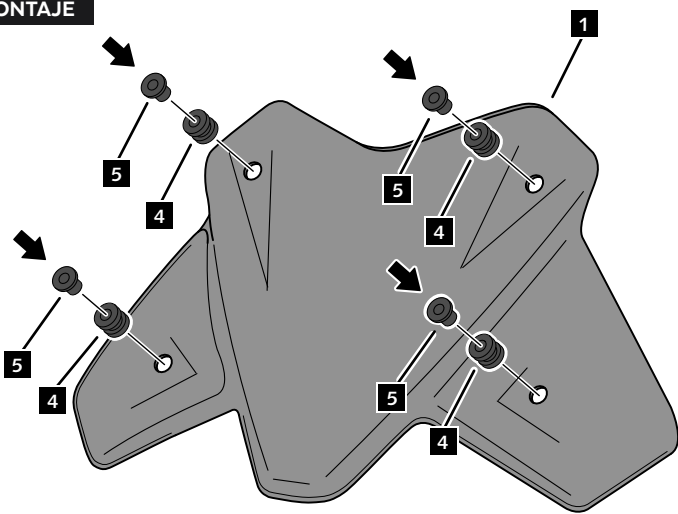

KTM 1290 SUPERADVENTURE R/S '21-

M O U N T I N G I N S T R U C T I O N S

REF 20401

SPORT SCREEN

ID.	PIEZA/PART	DESCRIPCIÓN	DESCRIPTION	QTY.	REF.:
1		Cúpula SPORT	SPORT screen	1	20401W/H/F/NM3
2		Tornillo especial M5x8 Long Hexagonal 25 (Rosca int M5x20)	M5x8 special screw hexagonal Lenght 25	2	TORNI-EM5---732
3		Tornillo especial M5x8 Long Hexagonal 14 (Rosca int M5x13)	M5x8 special screw hexagonal Lenght 14	2	TORNI-EC----597
4		Silentblock Ø9 xØ6 x8mm	Ø12xØ6x9 Silentblock	4	AROPASACABLES-3
5		Casquillo con valona Ø12xØ6,8x7,3	Ø12xØ6,8x7,3 bush with flange	4	CASQUI-1A---750
6		Tornillo allen M5x16 Ø11 ISO 7380	M5x16 Ø11 ISO 7380 allen Screw	4	TORNI-I7380-493
7		Tapón tornillo M5 ISO 7380	M5 ISO7380 screw cap	4	TAPON-----85

KTM 1290 SUPERADVENTURE R/S '21-

INSTRUCCIONES DE MONTAJE - MOUNTING INSTRUCTIONS - MONTAGEANLEITUNG

1

**DISASSEMBLY
DESMONTAJE**

A Tornillería original
Original screws

2

**ASSEMBLY
MONTAJE**

3

**ASSEMBLY
MONTAJE**

4

**ASSEMBLY
MONTAJE**