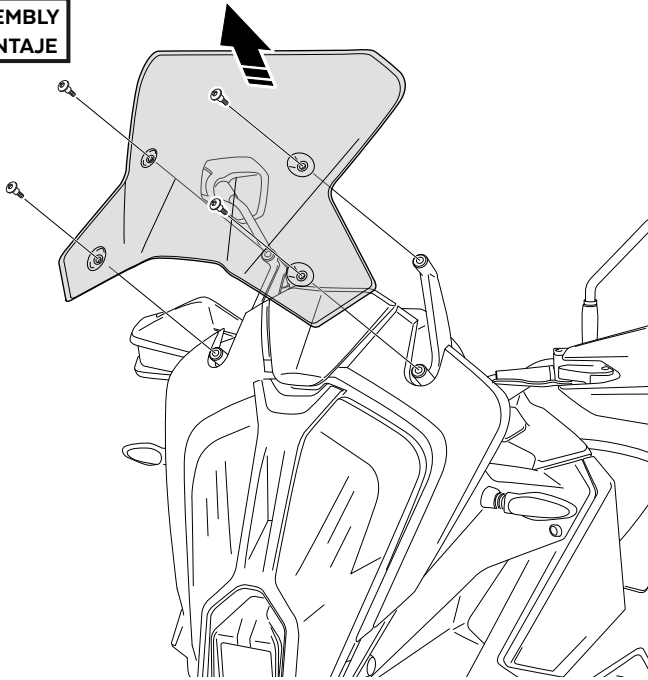

KTM 1290 SUPERADVENTURE R/S '21-

M O U N T I N G I N S T R U C T I O N S

REF 20401

SPORT SCREEN

ID.	PIEZA/PART	DESCRIPCIÓN	DESCRIPTION	QTY.	REF.:
1		Cúpula SPORT	SPORT screen	1	20401W/H/F/NM3
2		Tornillo especial M5x8 Long Hexagonal 25 (Rosca int M5x20)	M5x8 special screw hexagonal Lenght 25	2	TORNI-EM5---732
3		Tornillo especial M5x8 Long Hexagonal 14 (Rosca int M5x13)	M5x8 special screw hexagonal Lenght 14	2	TORNI-EC----597
4		Silentblock Ø9 xØ6 x8mm	Ø12xØ6x9 Silentblock	4	AROPASACABLES-3
5		Casquillo con valona Ø12xØ6,8x7,3	Ø12xØ6,8x7,3 bush with flange	4	CASQUI-1A---750
6		Tornillo allen M5x16 Ø11 ISO 7380	M5x16 Ø11 ISO 7380 allen Screw	4	TORNI-I7380-493
7		Tapón tornillo M5 ISO 7380	M5 ISO7380 screw cap	4	TAPON-----85

KTM 1290 SUPERADVENTURE R/S '21-

INSTRUCCIONES DE MONTAJE - MOUNTING INSTRUCTIONS - MONTAGEANLEITUNG

1

**DISASSEMBLY
DESMONTAJE**

A Tornillería original
Original screws

2

**ASSEMBLY
MONTAJE**

3