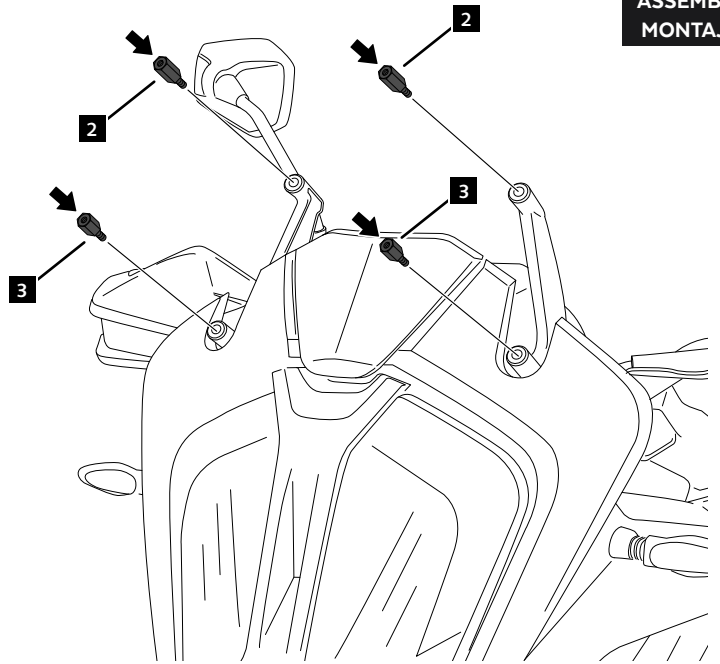

KTM 1290 SUPERADVENTURE R/S '21-

M O U N T I N G I N S T R U C T I O N S

REF 20401

SPORT SCREEN

ID.	PIEZA/PART	DESCRIPCIÓN	DESCRIPTION	QTY.	REF.:
1		Cúpula SPORT	SPORT screen	1	20401W/H/F/NM3
2		Tornillo especial M5x8 Long Hexagonal 25 (Rosca int M5x20)	M5x8 special screw hexagonal Lenght 25	2	TORNI-EM5---732
3		Tornillo especial M5x8 Long Hexagonal 14 (Rosca int M5x13)	M5x8 special screw hexagonal Lenght 14	2	TORNI-EC----597
4		Silentblock Ø9 xØ6 x8mm	Ø12xØ6x9 Silentblock	4	AROPASACABLES-3
5		Casquillo con valona Ø12xØ6,8x7,3	Ø12xØ6,8x7,3 bush with flange	4	CASQUI-1A---750
6		Tornillo allen M5x16 Ø11 ISO 7380	M5x16 Ø11 ISO 7380 allen Screw	4	TORNI-I7380-493
7		Tapón tornillo M5 ISO 7380	M5 ISO7380 screw cap	4	TAPON-----85

KTM 1290 SUPERADVENTURE R/S '21-

INSTRUCCIONES DE MONTAJE - MOUNTING INSTRUCTIONS - MONTAGEANLEITUNG

1

**DISASSEMBLY
DESMONTAJE**

A Tornillería original
Original screws

2

**ASSEMBLY
MONTAJE**

3