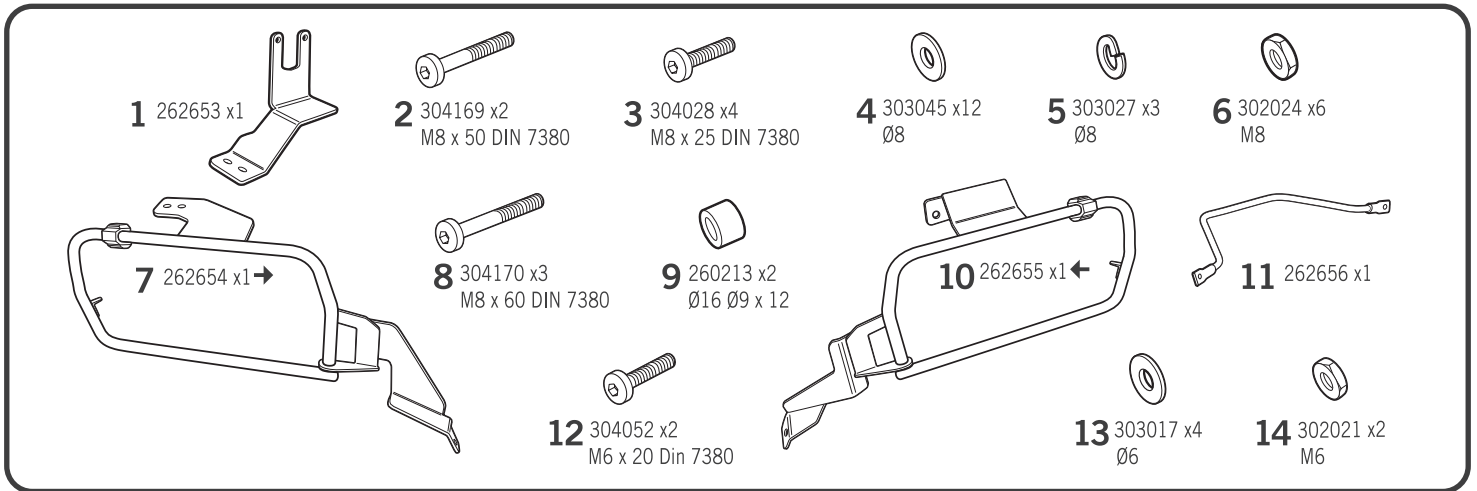

# SHAD

BMW F 650GS / F 700GS / F 800GS '08-'18  
W0FG884P

**4P**  
SYSTEM

DESIGNED IN  
BARCELONA

## ! WARNING!

(GB)

Do not fully tighten the screws until it is ensured that the KIT is correctly attached and aligned.

(E)

No apretar los tornillos del todo hasta asegurarse que el KIT está correctamente colocado y alineado.

(D)

Ziehen Sie die Schrauben nicht ganz fest, bevor Sie sich nicht vergewissert haben, daß der Bausatz korrekt eingestellt und ausgerichtet ist.

(I)

Non stringere del tutto le viti fin tanto non si è sicuri che il kit è collocato correttamente e allineato.

(F)

Ne pas serrer les vis avant d'être sûr que le KIT soit correctement positionné et ajusté.