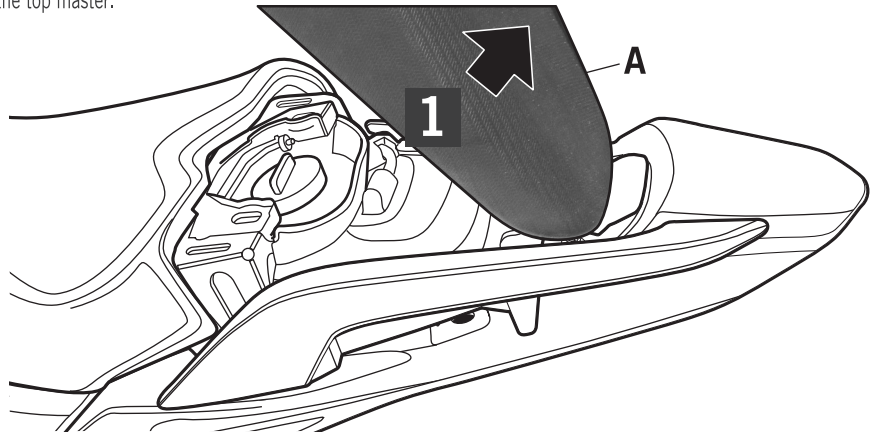

SHAD

HONDA NC 750 X '21
HONC71IF

3P
SYSTEM

DESIGNED IN
BARCELONA

! WARNING!

GB Do not fully tighten the screws until it is ensured that the KIT is correctly attached and aligned.

E No apretar los tornillos del todo hasta asegurarse que el KIT está correctamente colocado y alineado.

D Ziehen Sie die Schrauben nicht ganz fest, bevor Sie sich nicht vergewissert haben, daß der Bausatz korrekt eingestellt und ausgerichtet ist.

I Non stringere del tutto le viti fin tanto non si è sicuri che il kit è collocato correttamente e allineato.

F Ne pas serrer les vis avant d'être sûr que le KIT est correctement positionné et ajusté.

ATTENTION: For a full equip assembly, mount the 3p system after the top master.

IMPORTANT: Based on European models. For compatibility with models in other continents, check www.shad.es