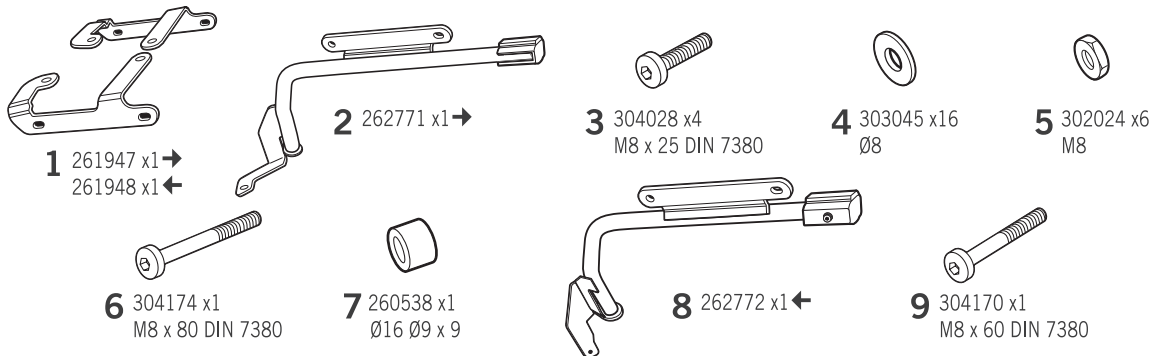

SHAD

HONDA NC 750 X '21
HONC71IF

3P
SYSTEM

DESIGNED IN
BARCELONA

! WARNING!

GB Do not fully tighten the screws until it is ensured that the KIT is correctly attached and aligned.

E No apretar los tornillos del todo hasta asegurarse que el KIT está correctamente colocado y alineado.

D Ziehen Sie die Schrauben nicht ganz fest, bevor Sie sich nicht vergewissert haben, daß der Bausatz korrekt eingestellt und ausgerichtet ist.

I Non stringere del tutto le viti fin tanto non si è sicuri che il kit è collocato correttamente e allineato.

F Ne pas serrer les vis avant d'être sûr que le KIT est correctement positionné et ajusté.

ATTENTION: For a full equip assembly, mount the 3p system after the top master.

IMPORTANT: Based on European models. For compatibility with models in other continents, check www.shad.es