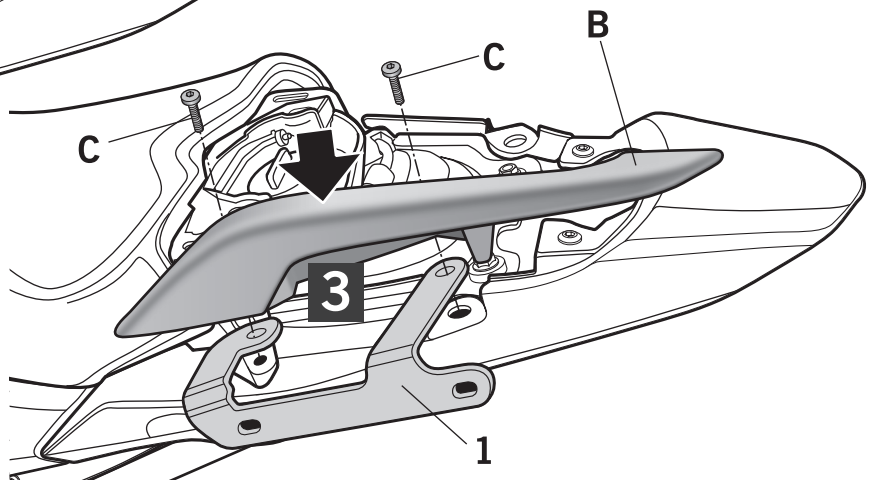

SHAD

HONDA NC 750 X '21
HONC71IF

3P
SYSTEM

DESIGNED IN
BARCELONA

! WARNING!

GB Do not fully tighten the screws until it is ensured that the KIT is correctly attached and aligned.

E No apretar los tornillos del todo hasta asegurarse que el KIT está correctamente colocado y alineado.

D Ziehen Sie die Schrauben nicht ganz fest, bevor Sie sich nicht vergewissert haben, daß der Bausatz korrekt eingestellt und ausgerichtet ist.

I Non stringere del tutto le viti fin tanto non si è sicuri che il kit è collocato correttamente e allineato.

F Ne pas serrer les vis avant d'être sûr que le KIT est correctement positionné et ajusté.

ATTENTION: For a full equip assembly, mount the 3p system after the top master.

IMPORTANT: Based on European models. For compatibility with models in other continents, check www.shad.es