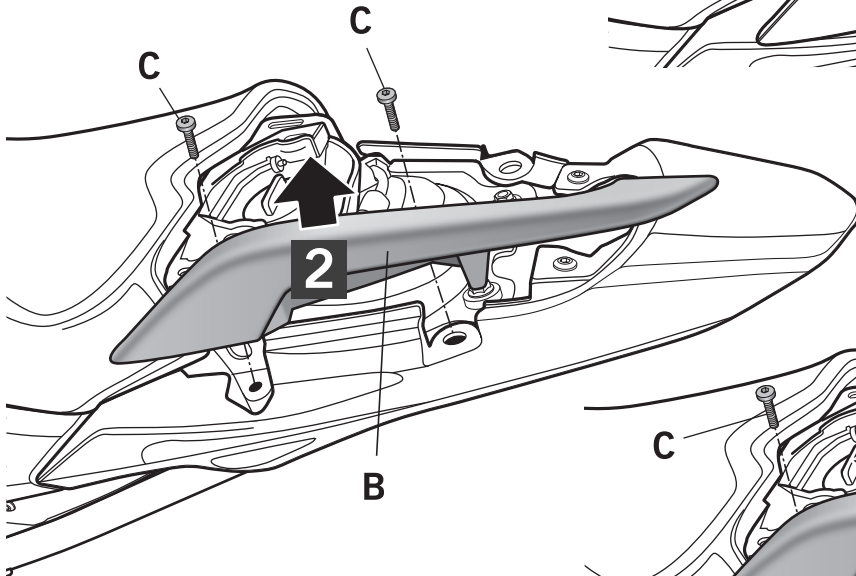

SHAD

HONDA NC 750 X '21
HONC71IF

3P
SYSTEM

DESIGNED IN
BARCELONA

! WARNING!

GB Do not fully tighten the screws until it is ensured that the KIT is correctly attached and aligned.

E No apretar los tornillos del todo hasta asegurarse que el KIT está correctamente colocado y alineado.

D Ziehen Sie die Schrauben nicht ganz fest, bevor Sie sich nicht vergewissert haben, daß der Bausatz korrekt eingestellt und ausgerichtet ist.

I Non stringere del tutto le viti fin tanto non si è sicuri che il kit è collocato correttamente e allineato.

F Ne pas serrer les vis avant d'être sûr que le KIT est correctement positionné et ajusté.

ATTENTION: For a full equip assembly, mount the 3p system after the top master.

IMPORTANT: Based on European models. For compatibility with models in other continents, check www.shad.es