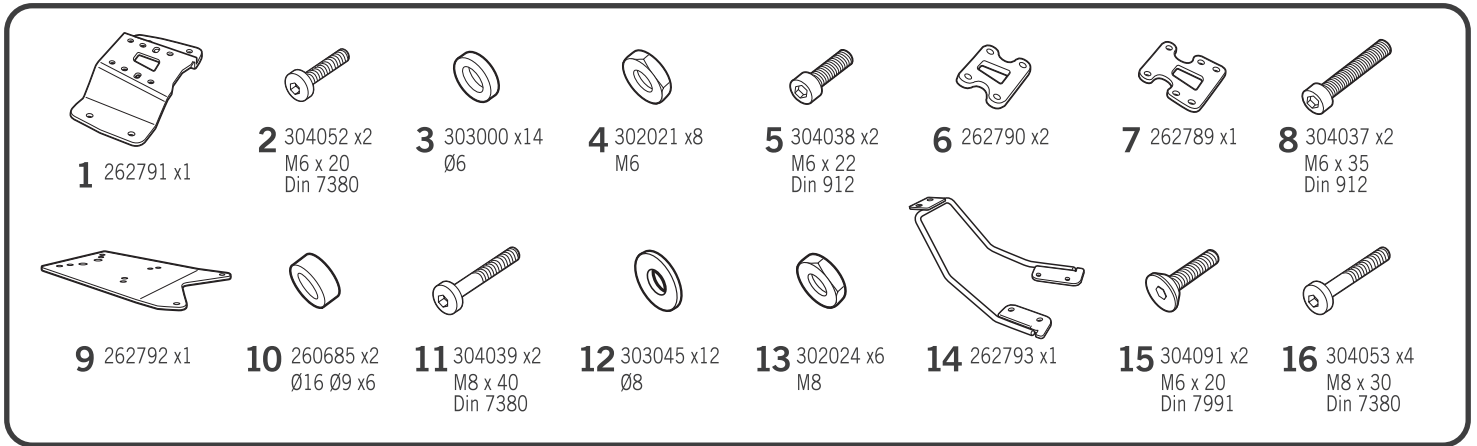

SHAD

YAMAHA TRACER 900 / GT '21 TOP MASTER YOTR91ST

! WARNING!

(GB)

Do not fully tighten the screws until it is ensured that the KIT is correctly attached and aligned.

(E)

No apretar los tornillos del todo hasta asegurarse que el KIT está correctamente colocado y alineado.

(D)

Ziehen Sie die Schrauben nicht ganz fest, bevor Sie sich nicht vergewissert haben, daß der Bausatz korrekt eingestellt und ausgerichtet ist.

(I)

Non stringere del tutto le viti fin tanto non si è sicuri che il kit è collocato correttamente e allineato.

(F)

Ne pas serrer les vis avant d'être sûr que le KIT soit correctement positionné et ajusté.