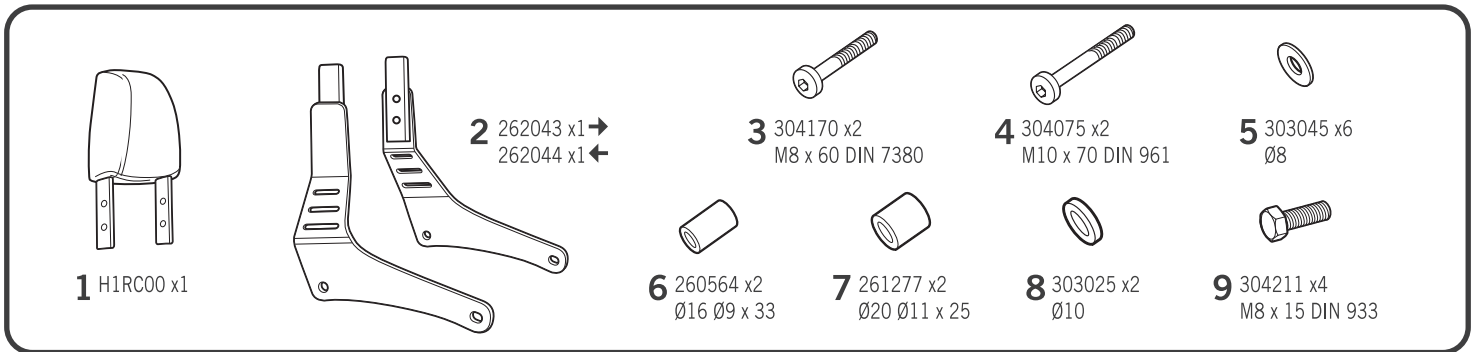

SHAD

KAWASAKI VULCAN S 650 '15 KIT SISSY BAR KOVL65SN

! WARNING!

- GB** Do not fully tighten the screws until it is ensured that the KIT is correctly attached and aligned.
E No apretar los tornillos del todo hasta asegurarse que el KIT está correctamente colocado y alineado.
D Ziehen Sie die Schrauben nicht ganz fest, bevor Sie sich nicht vergewissert haben, daß der Bausatz korrekt eingestellt und ausgerichtet ist.
I Non stringere del tutto le viti fin tanto non si è sicuri che il kit è collocato correttamente e allineato.
F Ne pas serrer les vis avant d'être sûr que le KIT est correctement monté et ajusté.

ATTENTION: For a full equip assembly, mount the 3p system after the Sissy Bar.

IMPORTANT: Based on European models. For compatibility with models in other continents, check www.shad.es

SISSY BAR
+
3P SYSTEM