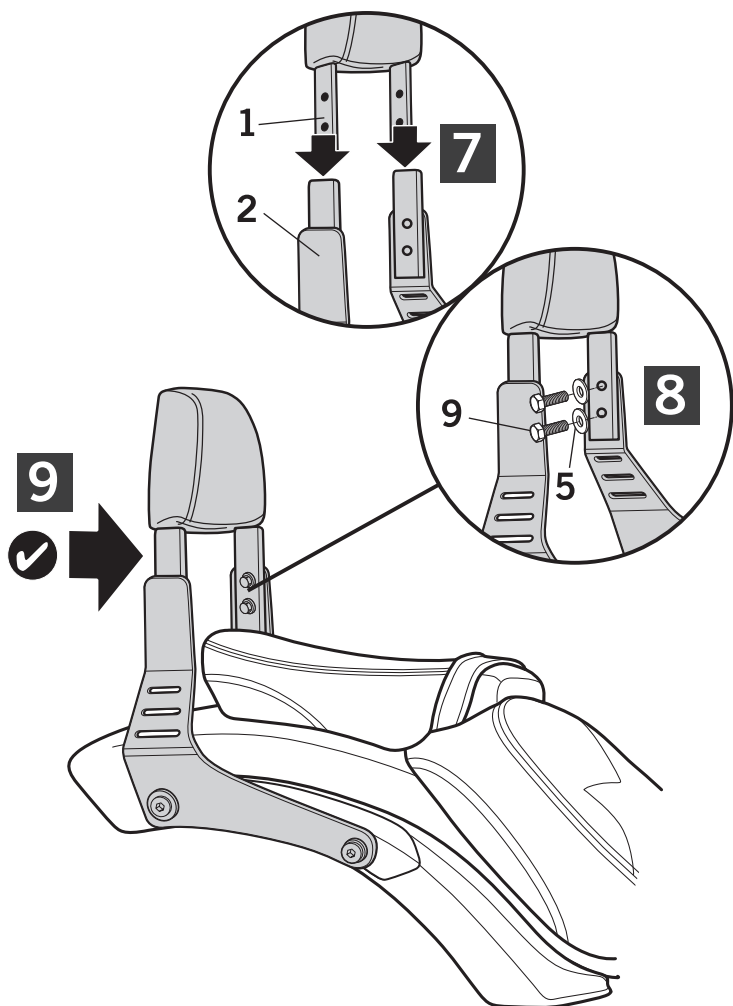

SHAD

KAWASAKI VULCAN S 650 '15 KIT SISSY BAR KOVL65SN

! WARNING!

- GB** Do not fully tighten the screws until it is ensured that the KIT is correctly attached and aligned.
E No apretar los tornillos del todo hasta asegurarse que el KIT está correctamente colocado y alineado.
D Ziehen Sie die Schrauben nicht ganz fest, bevor Sie sich nicht vergewissert haben, daß der Bausatz korrekt eingestellt und ausgerichtet ist.
I Non stringere del tutto le viti fin tanto non si è sicuri che il kit è collocato correttamente e allineato.
F Ne pas serrer les vis avant d'être sûr que le KIT est correctement monté et ajusté.

ATTENTION: For a full equip assembly, mount the 3p system after the Sissy Bar.

IMPORTANT: Based on European models. For compatibility with models in other continents, check www.shad.es

SISSY BAR
+
3P SYSTEM