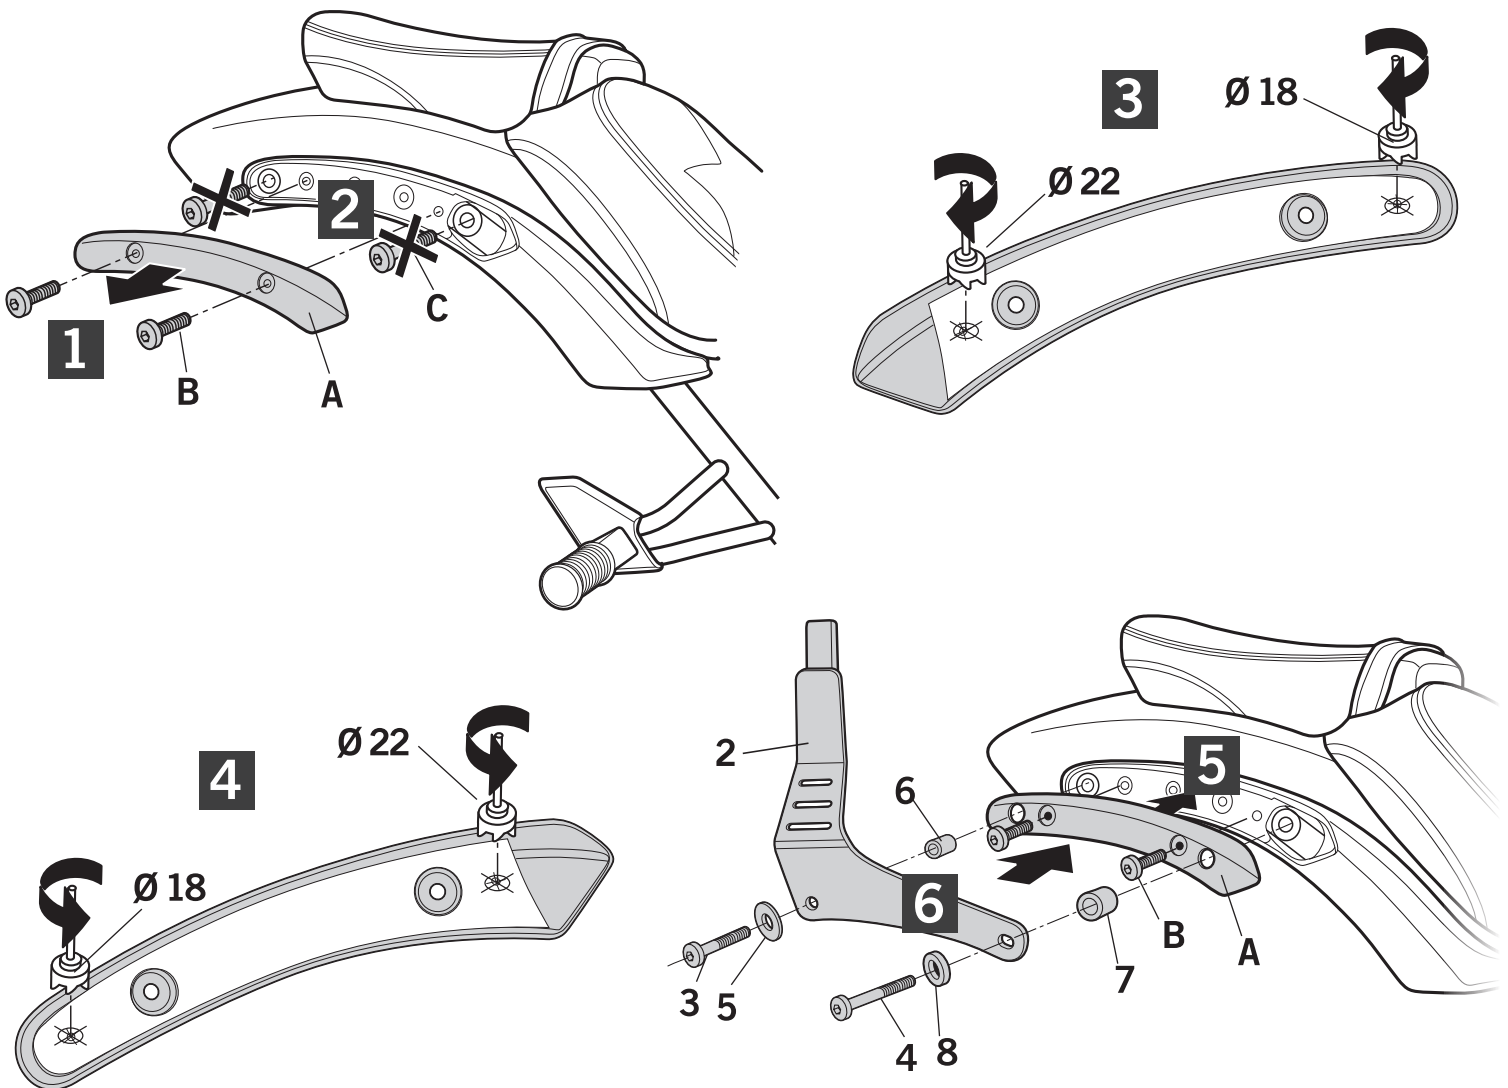

SHAD

KAWASAKI VULCAN S 650 '15 KIT SISSY BAR KOVL65SN

! WARNING!

- GB** Do not fully tighten the screws until it is ensured that the KIT is correctly attached and aligned.
E No apretar los tornillos del todo hasta asegurarse que el KIT está correctamente colocado y alineado.
D Ziehen Sie die Schrauben nicht ganz fest, bevor Sie sich nicht vergewissert haben, daß der Bausatz korrekt eingestellt und ausgerichtet ist.
I Non stringere del tutto le viti fin tanto non si è sicuri che il kit è collocato correttamente e allineato.
F Ne pas serrer les vis avant d'être sûr que le KIT est correctement monté et ajusté.

ATTENTION: For a full equip assembly, mount the 3p system after the Sissy Bar.

IMPORTANT: Based on European models. For compatibility with models in other continents, check www.shad.es

SISSY BAR
+
3P SYSTEM