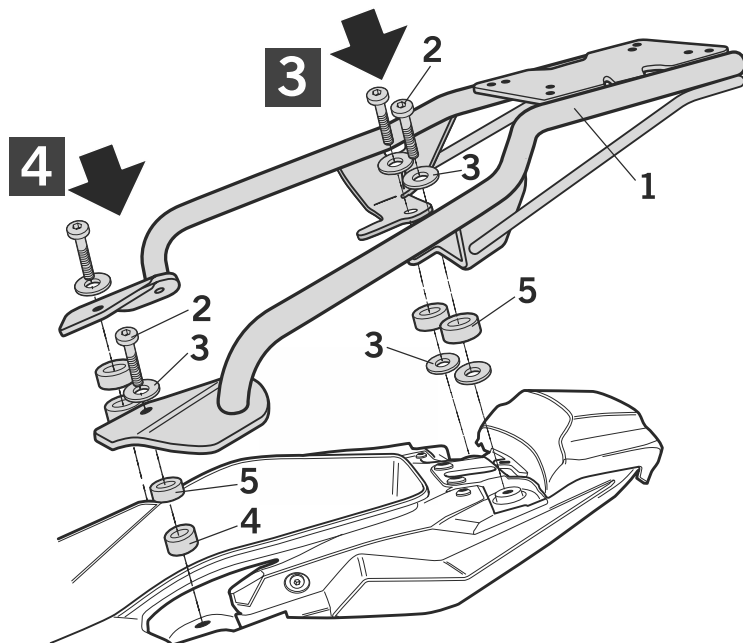

5 260648 x4
Ø16 Ø9 x 5

WARNING!

GB Do not fully tighten the screws until it is ensured that the KIT is correctly attached and aligned.

E No apretar los tornillos del todo hasta asegurarse que el KIT está correctamente colocado y alineado.

D Ziehen Sie die Schrauben nicht ganz fest, bevor Sie sich nicht vergewissert haben, daß der Bausatz korrekt eingestellt und ausgerichtet ist.

I Non stringere del tutto le viti fin tanto non si è sicuri che il kit è collocato correttamente e allineato.

F Ne pas serrer les vis avant d'être sûr que le KIT soit correctement positionné et ajusté.

ATTENTION: For a full equip assembly, mount the 3p system or 4p system before the top master.

TOP MASTER
+
3P SYSTEM
or 4P SYSTEM