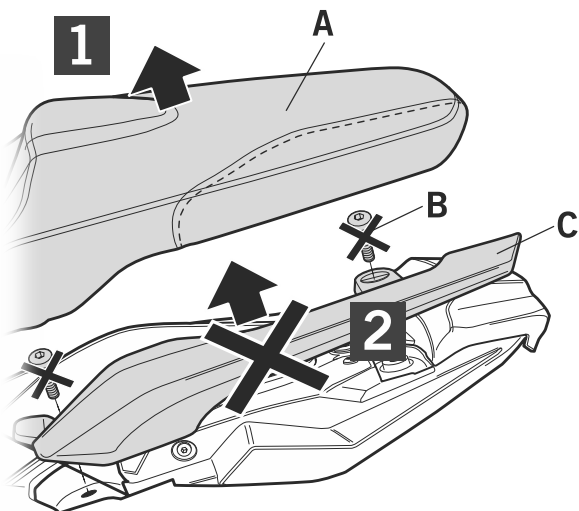

5 260648 x4
Ø16 Ø9 x 5

WARNING!

GB Do not fully tighten the screws until it is ensured that the KIT is correctly attached and aligned.

E No apretar los tornillos del todo hasta asegurarse que el KIT está correctamente colocado y alineado.

D Ziehen Sie die Schrauben nicht ganz fest, bevor Sie sich nicht vergewissert haben, daß der Bausatz korrekt eingestellt und ausgerichtet ist.

I Non stringere del tutto le viti fin tanto non si è sicuri che il kit è collocato correttamente e allineato.

F Ne pas serrer les vis avant d'être sûr que le KIT soit correctement positionné et ajusté.

ATTENTION: For a full equip assembly, mount the 3p system or 4p system before the top master.

TOP MASTER
+
3P SYSTEM
or 4P SYSTEM