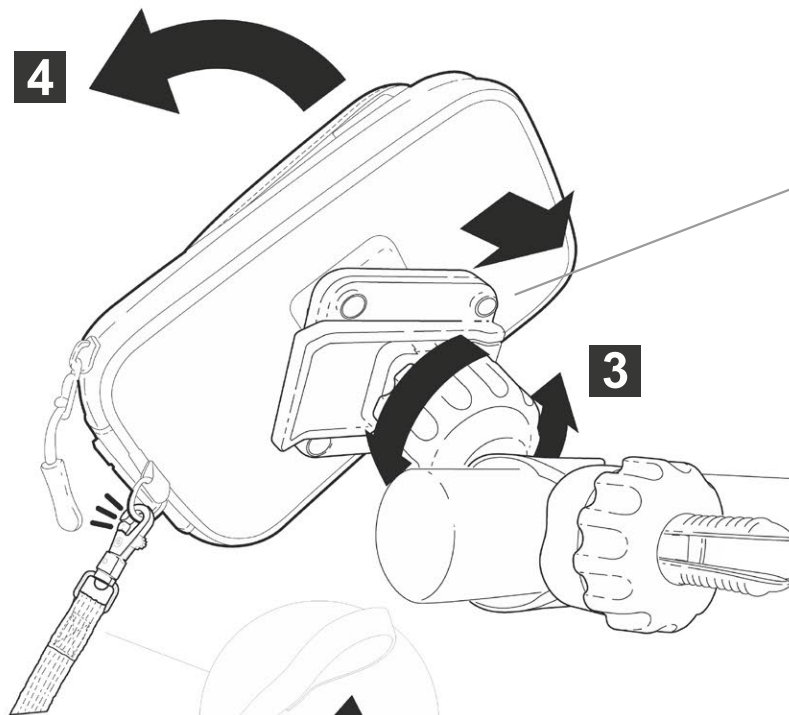

SECURITY STRAP
Correa de seguridad
Ceinture de sécurité

LIGHT RAIN RESISTANT
Resistente a lluvia ligera
Résistant à la pluie légère

HANDLEBAR SIZES

Ø **20-40 mm**

4

3

4

ASSEMBLY