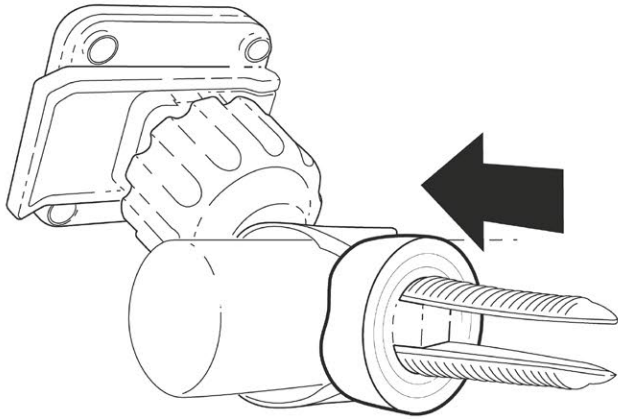

SHAD

SG76H

REF. X0SG76H Easy

SMARTPHONE HANDLE HOLDER

1

2

HANDLEBAR HOLDER
Soporte para manillar
Support pour guidon

WATER RESISTANT ZIPPER
Cremallera resistente al agua
Fermeture résistant à l'eau

POWER BANK POCKET 1L
Bolsillo para batería externa 1L
Poche pour batterie portable 1L

TOLL PASS HOLDER
Soporte telepeaje
Porte-télépeage

360°

ADJUSTABLE INTERNAL SHIMS
Cuñas ajustables en el interior
Housse interne adaptable

SECURITY STRAP
Correa de seguridad
Ceinture de sécurité

LIGHT RAIN RESISTANT
Resistente a lluvia ligera
Résistant à la pluie légère

HANDLEBAR SIZES

Ø **20-40 mm**

4

3

4

ASSEMBLY