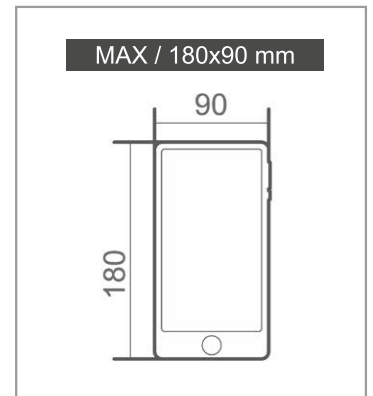

SECURITY STRAP
Correa de seguridad
Ceinture de sécurité

LIGHT RAIN RESISTANT
Resistente a lluvia ligera
Résistant à la pluie légère

HANDLEBAR SIZES

Ø **20-40 mm**

4

3

4

ASSEMBLY