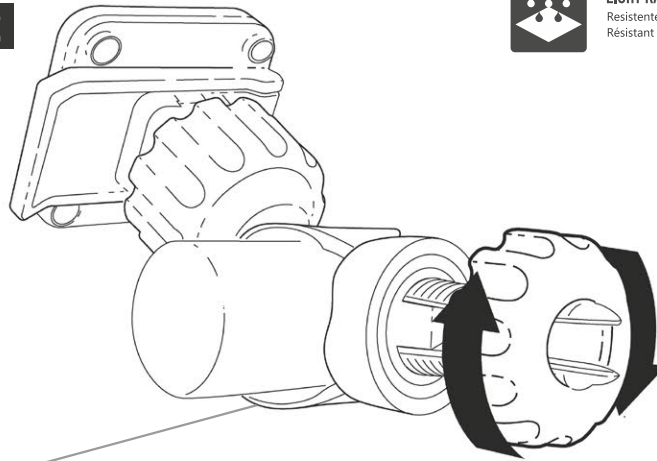

SHAD

SG76H

REF. X0SG76H Easy

SMARTPHONE HANDLE HOLDER

1

2

HANDLEBAR HOLDER
Soporte para manillar
Support pour guidon

WATER RESISTANT ZIPPER
Cremallera resistente al agua
Fermeture résistant à l'eau

POWER BANK POCKET 1L
Bolsillo para batería externa 1L
Poche pour batterie portable 1L

TOLL PASS HOLDER
Soporte telepeaje
Porte-télépeage

360°

ADJUSTABLE INTERNAL SHIMS
Cuñas ajustables en el interior
Housse interne adaptable

SECURITY STRAP
Correa de seguridad
Ceinture de sécurité

LIGHT RAIN RESISTANT
Resistente a lluvia ligera
Résistant à la pluie légère

HANDLEBAR SIZES

Ø **20-40 mm**

4

3

4

ASSEMBLY