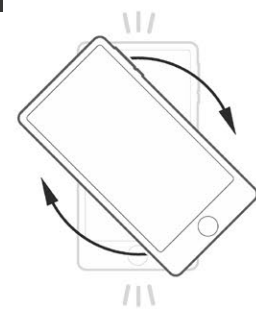

SECURITY STRAP
Correa de seguridad
Ceinture de sécurité

LIGHT RAIN RESISTANT
Resistente a lluvia ligera
Résistant à la pluie légère

HANDLEBAR SIZES

Ø **20-40 mm**

4

3

4

ASSEMBLY

RELEASE

5

WWW.SHAD.ES

SHAD

SG76M

REF. X0SG76M Required

SMARTPHONE MIRROR HOLDER

MIRROR HOLDER
Soporte para retrovisor
Support rétroviseur