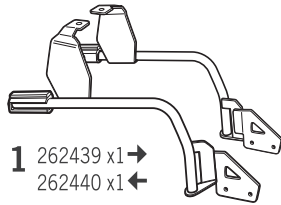

SHAD

KAWASAKI VERSYS 1000 '19
K0VR19NIF

3P
SYSTEM

DESIGNED IN
BARCELONA

! WARNING!

(GB)

Do not fully tighten the screws until it is ensured that the KIT is correctly attached and aligned.

(E)

No apretar los tornillos del todo hasta asegurarse que el KIT está correctamente colocado y alineado.

(D)

Ziehen Sie die Schrauben nicht ganz fest, bevor Sie sich nicht vergewissert haben, daß der Bausatz korrekt eingestellt und ausgerichtet ist.